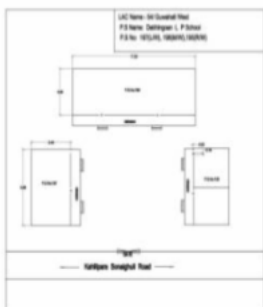

নিৰ্বাচক পঞ্জীয়ন বিষয়াৰ স্বাক্ষৰ

Nazri Naksha

Google Map View

Polling Station Building Front View

ভোটগ্ৰহন কেন্দ্ৰৰ সন্মুখৰ দৃশ্য

Cad View

Key MAP View

|   |                          |  |                          |   |                          |
|---|--------------------------|--|--------------------------|---|--------------------------|
| 1<br>নাম : অবিনো মেধি<br>স্বামীৰ নাম: গোবিন্দ মেধি<br>ঘৰ নং : 00<br>বয়স : 32 লিঙ্গ : মহিলা                     | GZH0861880<br>ফটো উপলব্ধ | # 2<br>নাম : দশমী দেৱী<br>পিতাৰ নাম: সুৰেংদৰমোহন ডাল<br>ঘৰ নং : 1<br>বয়স : 56 লিঙ্গ : মহিলা                 | GZH2058428<br>ফটো উপলব্ধ | 3<br>নাম : সপ্না শৰ্মা<br>পিতাৰ নাম: ধনঞ্জয় দাস<br>ঘৰ নং : 1<br>বয়স : 46 লিঙ্গ : মহিলা                  | GZH2727089<br>ফটো উপলব্ধ |
| 4<br>নাম : গোলাপী চেত্ৰী<br>স্বামীৰ নাম: নাৰায়ন চেত্ৰী<br>ঘৰ নং : 1<br>বয়স : 44 লিঙ্গ : মহিলা                 | GZH0726554<br>ফটো উপলব্ধ | 5<br>নাম : আকাশ চেত্ৰী<br>মাতৃৰ নাম: গোলাপী চেত্ৰী<br>ঘৰ নং : 1<br>বয়স : 28 লিঙ্গ : পুৰুষ                   | GZH0726547<br>ফটো উপলব্ধ | 6<br>নাম : পূজা শৰ্মা<br>পিতাৰ নাম: নাৰায়ণ শৰ্মা<br>ঘৰ নং : 1<br>বয়স : 28 লিঙ্গ : মহিলা                 | GZH2727923<br>ফটো উপলব্ধ |
| 7<br>নাম : নয়নমণি কলিতা<br>স্বামীৰ নাম: কেশব চলিহা<br>ঘৰ নং : 2<br>বয়স : 40 লিঙ্গ : মহিলা                     | LQW0333120<br>ফটো উপলব্ধ | 8<br>নাম : নীহাৰ বৰুৱা<br>পিতাৰ নাম: পুষ্প বৰুৱা<br>ঘৰ নং : 02<br>বয়স : 27 লিঙ্গ : পুৰুষ                    | GZH0850826<br>ফটো উপলব্ধ | 9<br>নাম : মৌচুমী বড়ো<br>পিতাৰ নাম: মনেশ্বৰ বড়ো<br>ঘৰ নং : 03<br>বয়স : 22 লিঙ্গ : মহিলা                | GZH2686319<br>ফটো উপলব্ধ |
| 10<br>নাম : সন্দিপ গৌৰেল<br>পিতাৰ নাম: বালা কিষাণ গৌৰেল<br>ঘৰ নং : 3 আ সতম পাৰ্ক ভিউ<br>বয়স : 47 লিঙ্গ : পুৰুষ | LQZ0602417<br>ফটো উপলব্ধ | 11<br>নাম : ৰাজলক্ষ্মী দাস<br>পিতাৰ নাম: ধীৰাজ দাস<br>ঘৰ নং : 10<br>বয়স : 22 লিঙ্গ : মহিলা                  | GZH2544500<br>ফটো উপলব্ধ | 12<br>নাম : ৰিতু নাথ<br>মাতৃৰ নাম: ৰূপালী নাথ<br>ঘৰ নং : 11 আ<br>বয়স : 36 লিঙ্গ : পুৰুষ                  | QOS0064972<br>ফটো উপলব্ধ |
| 13<br>নাম : অনিল গৌয়ালা<br>মাতৃৰ নাম: বিমলা গুৱালা<br>ঘৰ নং : 18<br>বয়স : 23 লিঙ্গ : পুৰুষ                    | GZH2759744<br>ফটো উপলব্ধ | 14<br>নাম : প্ৰশান্ত ভূঞা<br>পিতাৰ নাম: নৰেশ্বৰ ভূঞা<br>ঘৰ নং : 15<br>বয়স : 53 লিঙ্গ : পুৰুষ                | GZH2002863<br>ফটো উপলব্ধ | 15<br>নাম : বৰ্ণালী হাজাৰিকা<br>স্বামীৰ নাম: প্ৰশান্ত ভূঞা<br>ঘৰ নং : 15<br>বয়স : 42 লিঙ্গ : মহিলা       | GZH2344877<br>ফটো উপলব্ধ |
| 16<br>নাম : উমা কান্ত দত্ত<br>পিতাৰ নাম: লক্ষুধৰ দত্ত<br>ঘৰ নং : 23<br>বয়স : 43 লিঙ্গ : পুৰুষ                  | GZH0685180<br>ফটো উপলব্ধ | 17<br>নাম : কৈলাশী সৰকাৰ<br>অন্যান্য: জনক সৰকাৰ<br>ঘৰ নং : 29<br>বয়স : 60 লিঙ্গ : মহিলা                     | GZH0860478<br>ফটো উপলব্ধ | 18<br>নাম : দীপিকা ৰয়<br>পিতাৰ নাম: নৰেশ্বৰ ৰয়<br>ঘৰ নং : 31<br>বয়স : 26 লিঙ্গ : মহিলা                 | GZH0936823<br>ফটো উপলব্ধ |
| 19<br>নাম : ৰিহিক বিশ্বাস<br>স্বামীৰ নাম: অজয় বিশ্বাস<br>ঘৰ নং : 88<br>বয়স : 39 লিঙ্গ : মহিলা                 | GZH0936211<br>ফটো উপলব্ধ | 20<br>নাম : ৰতুল তালুকদাৰ<br>অন্যান্য: মৰমী তালুকদাৰ<br>ঘৰ নং : 89<br>বয়স : 44 লিঙ্গ : পুৰুষ                | GZH0682427<br>ফটো উপলব্ধ | 21<br>নাম : হৰি দাস<br>পিতাৰ নাম: নিতা দাস<br>ঘৰ নং : 88<br>বয়স : 51 লিঙ্গ : পুৰুষ                       | GZH2134750<br>ফটো উপলব্ধ |
| 22<br>নাম : ভনিতা দেৱী<br>পিতাৰ নাম: গিৰিশ শৰ্মা<br>ঘৰ নং : 95<br>বয়স : 25 লিঙ্গ : মহিলা                       | GZH0725739<br>ফটো উপলব্ধ | 23<br>নাম : বনমালি বড়ো<br>পিতাৰ নাম: মঙ্গল বড়ো<br>ঘৰ নং : 99<br>বয়স : 55 লিঙ্গ : পুৰুষ                    | CFM2936701<br>ফটো উপলব্ধ | 24<br>নাম : বিমলা বড়ো<br>স্বামীৰ নাম: বনমালি বড়ো<br>ঘৰ নং : 99<br>বয়স : 43 লিঙ্গ : মহিলা               | CFM0202127<br>ফটো উপলব্ধ |
| 25<br>নাম : দিপালি বৰ্মন<br>স্বামীৰ নাম: অজয় বৰ্মন<br>ঘৰ নং : 100<br>বয়স : 30 লিঙ্গ : মহিলা                   | GZH0684811<br>ফটো উপলব্ধ | #2 26<br>নাম : ৰমন ভাগৱতী<br>পিতাৰ নাম: ভবেন ভাগৱতী<br>ঘৰ নং : হাউচ নো.8, বকুল পথ<br>বয়স : 27 লিঙ্গ : পুৰুষ | GZH0682351<br>ফটো উপলব্ধ | 27<br>নাম : কৰুণা ময় ভৌমিক<br>পিতাৰ নাম: গোপাল কৃষ্ণা<br>ভৌমিক<br>ঘৰ নং : 133<br>বয়স : 53 লিঙ্গ : পুৰুষ | GZH2166612<br>ফটো উপলব্ধ |
| 28<br>নাম : বৰ্ণালী ফাংছ<br>মাতৃৰ নাম: ৰমা ফাংছ<br>ঘৰ নং : 168<br>বয়স : 25 লিঙ্গ : মহিলা                       | GZH2477552<br>ফটো উপলব্ধ | 29<br>নাম : পম্পি দাস<br>পিতাৰ নাম: হৰি দাস<br>ঘৰ নং : 212খ<br>বয়স : 26 লিঙ্গ : মহিলা                       | GZH1891522<br>ফটো উপলব্ধ | 30<br>নাম : ববিতা বৰ্মন<br>মাতৃৰ নাম: মঞ্জু বৰ্মন<br>ঘৰ নং : 300<br>বয়স : 25 লিঙ্গ : মহিলা               | GZH0764159<br>ফটো উপলব্ধ |