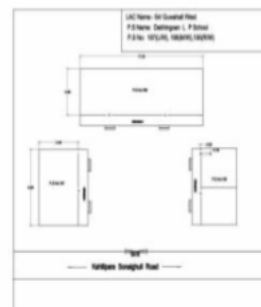

নিৰ্বাচক পঞ্জীয়ন বিষয়াৰ স্বাক্ষৰ

Nazri Naksha

Google Map View

Polling Station Building Front View

ভোটগ্ৰহন কেন্দ্ৰৰ সন্মুখৰ দৃশ্য

Cad View

Key MAP View

|   |                          |  |                          |   |                          |
|---|--------------------------|--|--------------------------|---|--------------------------|
| 1<br>নাম : অবিনো মেধি<br>স্বামীৰ নাম: গোবিন্দ মেধি<br>ঘৰ নং : 00<br>বয়স : 32 লিঙ্গ : মহিলা                     | GZH0861880<br>ফটো উপলব্ধ | # 2<br>নাম : দশমী দেৱী<br>পিতাৰ নাম: সুৰেংদৰমোহন ডাল<br>ঘৰ নং : 1<br>বয়স : 56 লিঙ্গ : মহিলা                 | GZH2058428<br>ফটো উপলব্ধ | 3<br>নাম : সপ্না শৰ্মা<br>পিতাৰ নাম: ধনঞ্জয় দাস<br>ঘৰ নং : 1<br>বয়স : 46 লিঙ্গ : মহিলা                  | GZH2727089<br>ফটো উপলব্ধ |
| 4<br>নাম : গোলাপী চেত্ৰী<br>স্বামীৰ নাম: নাৰায়ন চেত্ৰী<br>ঘৰ নং : 1<br>বয়স : 44 লিঙ্গ : মহিলা                 | GZH0726554<br>ফটো উপলব্ধ | 5<br>নাম : আকাশ চেত্ৰী<br>মাতৃৰ নাম: গোলাপী চেত্ৰী<br>ঘৰ নং : 1<br>বয়স : 28 লিঙ্গ : পুৰুষ                   | GZH0726547<br>ফটো উপলব্ধ | 6<br>নাম : পূজা শৰ্মা<br>পিতাৰ নাম: নাৰায়ণ শৰ্মা<br>ঘৰ নং : 1<br>বয়স : 28 লিঙ্গ : মহিলা                 | GZH2727923<br>ফটো উপলব্ধ |
| 7<br>নাম : নয়নমণি কলিতা<br>স্বামীৰ নাম: কেশব চলিহা<br>ঘৰ নং : 2<br>বয়স : 40 লিঙ্গ : মহিলা                     | LQW0333120<br>ফটো উপলব্ধ | 8<br>নাম : নীহাৰ বৰুৱা<br>পিতাৰ নাম: পুষ্প বৰুৱা<br>ঘৰ নং : 02<br>বয়স : 27 লিঙ্গ : পুৰুষ                    | GZH0850826<br>ফটো উপলব্ধ | 9<br>নাম : মৌচুমী বড়ো<br>পিতাৰ নাম: মনেশ্বৰ বড়ো<br>ঘৰ নং : 03<br>বয়স : 22 লিঙ্গ : মহিলা                | GZH2686319<br>ফটো উপলব্ধ |
| 10<br>নাম : সন্দিপ গৌৰেল<br>পিতাৰ নাম: বালা কিষাণ গৌৰেল<br>ঘৰ নং : 3 আ সতম পাৰ্ক ভিউ<br>বয়স : 47 লিঙ্গ : পুৰুষ | LQZ0602417<br>ফটো উপলব্ধ | 11<br>নাম : ৰাজলক্ষ্মী দাস<br>পিতাৰ নাম: ধীৰাজ দাস<br>ঘৰ নং : 10<br>বয়স : 22 লিঙ্গ : মহিলা                  | GZH2544500<br>ফটো উপলব্ধ | 12<br>নাম : ৰিতু নাথ<br>মাতৃৰ নাম: ৰূপালী নাথ<br>ঘৰ নং : 11 আ<br>বয়স : 36 লিঙ্গ : পুৰুষ                  | QOS0064972<br>ফটো উপলব্ধ |
| 13<br>নাম : অনিল গৌয়ালা<br>মাতৃৰ নাম: বিমলা গুৱালা<br>ঘৰ নং : 18<br>বয়স : 23 লিঙ্গ : পুৰুষ                    | GZH2759744<br>ফটো উপলব্ধ | 14<br>নাম : প্ৰশান্ত ভূঞা<br>পিতাৰ নাম: নৰেশ্বৰ ভূঞা<br>ঘৰ নং : 15<br>বয়স : 53 লিঙ্গ : পুৰুষ                | GZH2002863<br>ফটো উপলব্ধ | 15<br>নাম : বৰ্ণালী হাজাৰিকা<br>স্বামীৰ নাম: প্ৰশান্ত ভূঞা<br>ঘৰ নং : 15<br>বয়স : 42 লিঙ্গ : মহিলা       | GZH2344877<br>ফটো উপলব্ধ |
| 16<br>নাম : উমা কান্ত দত্ত<br>পিতাৰ নাম: লক্ষুধৰ দত্ত<br>ঘৰ নং : 23<br>বয়স : 43 লিঙ্গ : পুৰুষ                  | GZH0685180<br>ফটো উপলব্ধ | 17<br>নাম : কৈলাশী সৰকাৰ<br>অন্যান্য: জনক সৰকাৰ<br>ঘৰ নং : 29<br>বয়স : 60 লিঙ্গ : মহিলা                     | GZH0860478<br>ফটো উপলব্ধ | 18<br>নাম : দীপিকা ৰয়<br>পিতাৰ নাম: নৰেশ্বৰ ৰয়<br>ঘৰ নং : 31<br>বয়স : 26 লিঙ্গ : মহিলা                 | GZH0936823<br>ফটো উপলব্ধ |
| 19<br>নাম : ৰিহিক বিশ্বাস<br>স্বামীৰ নাম: অজয় বিশ্বাস<br>ঘৰ নং : 88<br>বয়স : 39 লিঙ্গ : মহিলা                 | GZH0936211<br>ফটো উপলব্ধ | 20<br>নাম : ৰতুল তালুকদাৰ<br>অন্যান্য: মৰমী তালুকদাৰ<br>ঘৰ নং : 89<br>বয়স : 44 লিঙ্গ : পুৰুষ                | GZH0682427<br>ফটো উপলব্ধ | 21<br>নাম : হৰি দাস<br>পিতাৰ নাম: নিতা দাস<br>ঘৰ নং : 88<br>বয়স : 51 লিঙ্গ : পুৰুষ                       | GZH2134750<br>ফটো উপলব্ধ |
| 22<br>নাম : ভনিতা দেৱী<br>পিতাৰ নাম: গিৰিশ শৰ্মা<br>ঘৰ নং : 95<br>বয়স : 25 লিঙ্গ : মহিলা                       | GZH0725739<br>ফটো উপলব্ধ | 23<br>নাম : বনমালি বড়ো<br>পিতাৰ নাম: মঙ্গল বড়ো<br>ঘৰ নং : 99<br>বয়স : 55 লিঙ্গ : পুৰুষ                    | CFM2936701<br>ফটো উপলব্ধ | 24<br>নাম : বিমলা বড়ো<br>স্বামীৰ নাম: বনমালি বড়ো<br>ঘৰ নং : 99<br>বয়স : 43 লিঙ্গ : মহিলা               | CFM0202127<br>ফটো উপলব্ধ |
| 25<br>নাম : দিপালি বৰ্মন<br>স্বামীৰ নাম: অজয় বৰ্মন<br>ঘৰ নং : 100<br>বয়স : 30 লিঙ্গ : মহিলা                   | GZH0684811<br>ফটো উপলব্ধ | #2 26<br>নাম : ৰমন ভাগৱতী<br>পিতাৰ নাম: ভবেন ভাগৱতী<br>ঘৰ নং : হাউচ নো.8, বকুল পথ<br>বয়স : 27 লিঙ্গ : পুৰুষ | GZH0682351<br>ফটো উপলব্ধ | 27<br>নাম : কৰুণা ময় ভৌমিক<br>পিতাৰ নাম: গোপাল কৃষ্ণা<br>ভৌমিক<br>ঘৰ নং : 133<br>বয়স : 53 লিঙ্গ : পুৰুষ | GZH2166612<br>ফটো উপলব্ধ |
| 28<br>নাম : বৰ্ণালী ফাংছ<br>মাতৃৰ নাম: ৰমা ফাংছ<br>ঘৰ নং : 168<br>বয়স : 25 লিঙ্গ : মহিলা                       | GZH2477552<br>ফটো উপলব্ধ | 29<br>নাম : পম্পি দাস<br>পিতাৰ নাম: হৰি দাস<br>ঘৰ নং : 212খ<br>বয়স : 26 লিঙ্গ : মহিলা                       | GZH1891522<br>ফটো উপলব্ধ | 30<br>নাম : ববিতা বৰ্মন<br>মাতৃৰ নাম: মঞ্জু বৰ্মন<br>ঘৰ নং : 300<br>বয়স : 25 লিঙ্গ : মহিলা               | GZH0764159<br>ফটো উপলব্ধ |