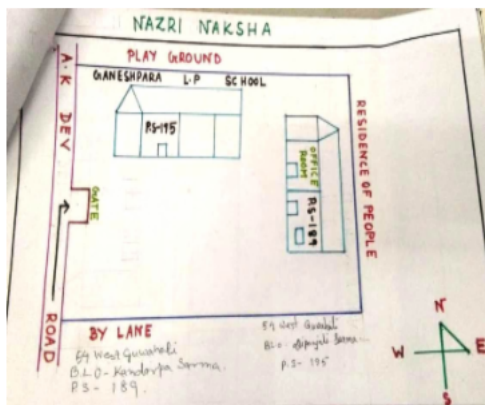

নিৰ্বাচক পঞ্জীয়ন বিষয়াৰ স্বাক্ষৰ

Nazri Naksha

Google Map View

Polling Station Building Front View

ভোটগ্ৰহন কেন্দ্ৰৰ সন্মুখৰ দৃশ্য

Cad View

Key MAP View

|   |                          |  |                          |   |                          |
|---|--------------------------|--|--------------------------|---|--------------------------|
| 1<br>নাম : অবিনো মেধি<br>স্বামীৰ নাম: গোবিন্দ মেধি<br>ঘৰ নং : 00<br>বয়স : 32 লিঙ্গ : মহিলা                     | GZH0861880<br>ফটো উপলব্ধ | # 2<br>নাম : দশমী দেৱী<br>পিতাৰ নাম: সুৰেংদৰমোহন ডাল<br>ঘৰ নং : 1<br>বয়স : 56 লিঙ্গ : মহিলা                 | GZH2058428<br>ফটো উপলব্ধ | 3<br>নাম : সপ্না শৰ্মা<br>পিতাৰ নাম: ধনঞ্জয় দাস<br>ঘৰ নং : 1<br>বয়স : 46 লিঙ্গ : মহিলা                  | GZH2727089<br>ফটো উপলব্ধ |
| 4<br>নাম : গোলাপী চেত্ৰী<br>স্বামীৰ নাম: নাৰায়ন চেত্ৰী<br>ঘৰ নং : 1<br>বয়স : 44 লিঙ্গ : মহিলা                 | GZH0726554<br>ফটো উপলব্ধ | 5<br>নাম : আকাশ চেত্ৰী<br>মাতৃৰ নাম: গোলাপী চেত্ৰী<br>ঘৰ নং : 1<br>বয়স : 28 লিঙ্গ : পুৰুষ                   | GZH0726547<br>ফটো উপলব্ধ | 6<br>নাম : পূজা শৰ্মা<br>পিতাৰ নাম: নাৰায়ণ শৰ্মা<br>ঘৰ নং : 1<br>বয়স : 28 লিঙ্গ : মহিলা                 | GZH2727923<br>ফটো উপলব্ধ |
| 7<br>নাম : নয়নমণি কলিতা<br>স্বামীৰ নাম: কেশব চলিহা<br>ঘৰ নং : 2<br>বয়স : 40 লিঙ্গ : মহিলা                     | LQW0333120<br>ফটো উপলব্ধ | 8<br>নাম : নীহাৰ বৰুৱা<br>পিতাৰ নাম: পুষ্প বৰুৱা<br>ঘৰ নং : 02<br>বয়স : 27 লিঙ্গ : পুৰুষ                    | GZH0850826<br>ফটো উপলব্ধ | 9<br>নাম : মৌচুমী বড়ো<br>পিতাৰ নাম: মনেশ্বৰ বড়ো<br>ঘৰ নং : 03<br>বয়স : 22 লিঙ্গ : মহিলা                | GZH2686319<br>ফটো উপলব্ধ |
| 10<br>নাম : সন্দিপ গৌৰেল<br>পিতাৰ নাম: বালা কিষাণ গৌৰেল<br>ঘৰ নং : 3 আ সতম পাৰ্ক ভিউ<br>বয়স : 47 লিঙ্গ : পুৰুষ | LQZ0602417<br>ফটো উপলব্ধ | 11<br>নাম : ৰাজলক্ষ্মী দাস<br>পিতাৰ নাম: ধীৰাজ দাস<br>ঘৰ নং : 10<br>বয়স : 22 লিঙ্গ : মহিলা                  | GZH2544500<br>ফটো উপলব্ধ | 12<br>নাম : ৰিতু নাথ<br>মাতৃৰ নাম: ৰূপালী নাথ<br>ঘৰ নং : 11 আ<br>বয়স : 36 লিঙ্গ : পুৰুষ                  | QOS0064972<br>ফটো উপলব্ধ |
| 13<br>নাম : অনিল গৌয়ালা<br>মাতৃৰ নাম: বিমলা গুৱালা<br>ঘৰ নং : 18<br>বয়স : 23 লিঙ্গ : পুৰুষ                    | GZH2759744<br>ফটো উপলব্ধ | 14<br>নাম : প্ৰশান্ত ভূঞা<br>পিতাৰ নাম: নৰেশ্বৰ ভূঞা<br>ঘৰ নং : 15<br>বয়স : 53 লিঙ্গ : পুৰুষ                | GZH2002863<br>ফটো উপলব্ধ | 15<br>নাম : বৰ্ণালী হাজাৰিকা<br>স্বামীৰ নাম: প্ৰশান্ত ভূঞা<br>ঘৰ নং : 15<br>বয়স : 42 লিঙ্গ : মহিলা       | GZH2344877<br>ফটো উপলব্ধ |
| 16<br>নাম : উমা কান্ত দত্ত<br>পিতাৰ নাম: লক্ষুধৰ দত্ত<br>ঘৰ নং : 23<br>বয়স : 43 লিঙ্গ : পুৰুষ                  | GZH0685180<br>ফটো উপলব্ধ | 17<br>নাম : কৈলাশী সৰকাৰ<br>অন্যান্য: জনক সৰকাৰ<br>ঘৰ নং : 29<br>বয়স : 60 লিঙ্গ : মহিলা                     | GZH0860478<br>ফটো উপলব্ধ | 18<br>নাম : দীপিকা ৰয়<br>পিতাৰ নাম: নৰেশ্বৰ ৰয়<br>ঘৰ নং : 31<br>বয়স : 26 লিঙ্গ : মহিলা                 | GZH0936823<br>ফটো উপলব্ধ |
| 19<br>নাম : ৰিহিক বিশ্বাস<br>স্বামীৰ নাম: অজয় বিশ্বাস<br>ঘৰ নং : 88<br>বয়স : 39 লিঙ্গ : মহিলা                 | GZH0936211<br>ফটো উপলব্ধ | 20<br>নাম : ৰতুল তালুকদাৰ<br>অন্যান্য: মৰমী তালুকদাৰ<br>ঘৰ নং : 89<br>বয়স : 44 লিঙ্গ : পুৰুষ                | GZH0682427<br>ফটো উপলব্ধ | 21<br>নাম : হৰি দাস<br>পিতাৰ নাম: নিতা দাস<br>ঘৰ নং : 88<br>বয়স : 51 লিঙ্গ : পুৰুষ                       | GZH2134750<br>ফটো উপলব্ধ |
| 22<br>নাম : ভনিতা দেৱী<br>পিতাৰ নাম: গিৰিশ শৰ্মা<br>ঘৰ নং : 95<br>বয়স : 25 লিঙ্গ : মহিলা                       | GZH0725739<br>ফটো উপলব্ধ | 23<br>নাম : বনমালি বড়ো<br>পিতাৰ নাম: মঙ্গল বড়ো<br>ঘৰ নং : 99<br>বয়স : 55 লিঙ্গ : পুৰুষ                    | CFM2936701<br>ফটো উপলব্ধ | 24<br>নাম : বিমলা বড়ো<br>স্বামীৰ নাম: বনমালি বড়ো<br>ঘৰ নং : 99<br>বয়স : 43 লিঙ্গ : মহিলা               | CFM0202127<br>ফটো উপলব্ধ |
| 25<br>নাম : দিপালি বৰ্মন<br>স্বামীৰ নাম: অজয় বৰ্মন<br>ঘৰ নং : 100<br>বয়স : 30 লিঙ্গ : মহিলা                   | GZH0684811<br>ফটো উপলব্ধ | #2 26<br>নাম : ৰমন ভাগৱতী<br>পিতাৰ নাম: ভবেন ভাগৱতী<br>ঘৰ নং : হাউচ নো.8, বকুল পথ<br>বয়স : 27 লিঙ্গ : পুৰুষ | GZH0682351<br>ফটো উপলব্ধ | 27<br>নাম : কৰুণা ময় ভৌমিক<br>পিতাৰ নাম: গোপাল কৃষ্ণা<br>ভৌমিক<br>ঘৰ নং : 133<br>বয়স : 53 লিঙ্গ : পুৰুষ | GZH2166612<br>ফটো উপলব্ধ |
| 28<br>নাম : বৰ্ণালী ফাংছ<br>মাতৃৰ নাম: ৰমা ফাংছ<br>ঘৰ নং : 168<br>বয়স : 25 লিঙ্গ : মহিলা                       | GZH2477552<br>ফটো উপলব্ধ | 29<br>নাম : পম্পি দাস<br>পিতাৰ নাম: হৰি দাস<br>ঘৰ নং : 212খ<br>বয়স : 26 লিঙ্গ : মহিলা                       | GZH1891522<br>ফটো উপলব্ধ | 30<br>নাম : ববিতা বৰ্মন<br>মাতৃৰ নাম: মঞ্জু বৰ্মন<br>ঘৰ নং : 300<br>বয়স : 25 লিঙ্গ : মহিলা               | GZH0764159<br>ফটো উপলব্ধ |