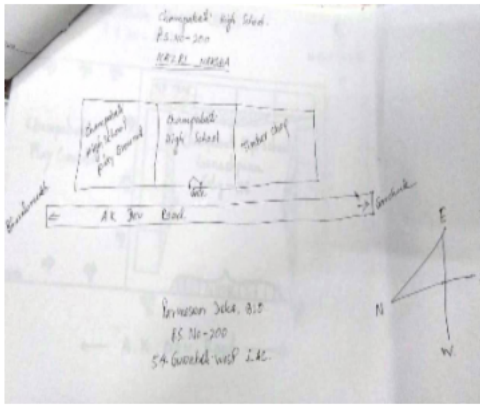

Nazri Naksha