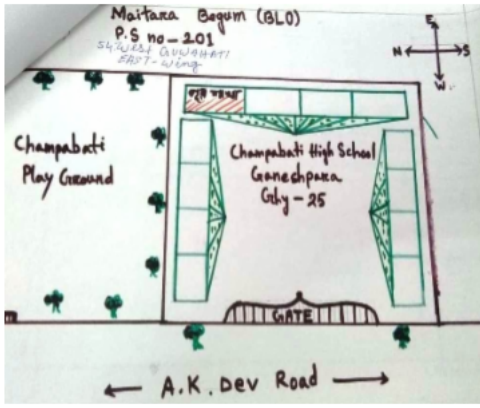

Nazri Naksha