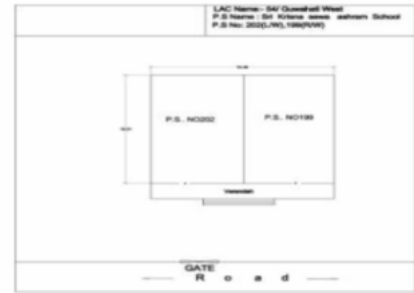

নিৰ্বাচক পঞ্জীয়ন বিষয়াৰ স্বাক্ষৰ

Nazri Naksha

Google Map View

Polling Station Building Front View

ভোটগ্ৰহন কেন্দ্ৰৰ সন্মুখৰ দৃশ্য

Cad View

Key MAP View

1 নাম : খৰ্গেশ্বৰ মেধি পিতাৰ নাম: হৰেন্দ্ৰ নাথ মেধি ঘৰ নং : 0 বয়স : 50 লিঙ্গ : পুৰুষ	QOS0129247 ফটো উপলব্ধ	2 নাম : পম্পী দাস স্বামীৰ নাম: খৰ্গেশ্বৰ মেধি ঘৰ নং : 0 বয়স : 42 লিঙ্গ : মহিলা	QOS0129254 ফটো উপলব্ধ	3 নাম : স্বপ্না দাস পিতাৰ নাম: বিজয় দাস ঘৰ নং : 00 বয়স : 32 লিঙ্গ : মহিলা	QOS0112607 ফটো উপলব্ধ
4 নাম : অজয় দাস পিতাৰ নাম: বিজয় দাস ঘৰ নং : 00 বয়স : 26 লিঙ্গ : পুৰুষ	QOS0112615 ফটো উপলব্ধ	5 নাম : বঞ্জন নাথ মাতৃৰ নাম: কুসুম নাথ ঘৰ নং : 1 বয়স : 19 লিঙ্গ : পুৰুষ	QOS0121434 ফটো উপলব্ধ	6 নাম : প্ৰদীপ চন্দ্ৰ কলিতা পিতাৰ নাম: বিপিন কলিতা ঘৰ নং : 2 বয়স : 52 লিঙ্গ : পুৰুষ	GZH0331926 ফটো উপলব্ধ
7 নাম : দিষ্টী দাস কলিতা স্বামীৰ নাম: প্ৰদীপ চন্দ্ৰ কলিতা ঘৰ নং : 2 বয়স : 49 লিঙ্গ : মহিলা	GZH0331959 ফটো উপলব্ধ	8 নাম : বজন আগৰওয়াল পিতাৰ নাম: ৰাজ কুমাৰ আগৰওয়াল ঘৰ নং : 2A Trans Villa বয়স : 29 লিঙ্গ : পুৰুষ	GZH0630731 ফটো উপলব্ধ	9 নাম : লিজা দাস পিতাৰ নাম: বাৰেন দাস ঘৰ নং : 3 বয়স : 38 লিঙ্গ : মহিলা	GZH1869325 ফটো উপলব্ধ
10 নাম : কৌশিক মজুমদাৰ পিতাৰ নাম: কৃষ্ণা মজুমদাৰ ঘৰ নং : 03 বয়স : 23 লিঙ্গ : পুৰুষ	GZH2750040 ফটো উপলব্ধ	11 নাম : তাছমিয়া শইকীয়া পিতাৰ নাম: সিদ্ধাৰ্থ ডেকা ঘৰ নং : 3 বয়স : 19 লিঙ্গ : মহিলা	QOS0121517 ফটো উপলব্ধ	12 নাম : গুজা ৰায় স্বামীৰ নাম: ৰাজু কিশোৰ ৰায় ঘৰ নং : 8 বয়স : 41 লিঙ্গ : মহিলা	GZH1879330 ফটো উপলব্ধ
13 নাম : ৰাম শংকৰ কামটী পিতাৰ নাম: সীতা ৰাম কামটী ঘৰ নং : 05 বয়স : 56 লিঙ্গ : পুৰুষ	QOS0087510 ফটো উপলব্ধ	14 নাম : ব্ৰীজ কিশোৰ চৌৰাশিয়া পিতাৰ নাম: ৰাম চৌৰাশিয়া ঘৰ নং : 05 বয়স : 53 লিঙ্গ : পুৰুষ	QOS0089847 ফটো উপলব্ধ	15 নাম : লালমুনি চৌৰাশিয়া স্বামীৰ নাম: ব্ৰীজ কিশোৰ চৌৰাশিয়া ঘৰ নং : 05 বয়স : 50 লিঙ্গ : মহিলা	QOS0089821 ফটো উপলব্ধ
16 নাম : ৰাকেশ মণ্ডল পিতাৰ নাম: মহেশ মণ্ডল ঘৰ নং : 05 বয়স : 46 লিঙ্গ : পুৰুষ	QOS0087486 ফটো উপলব্ধ	17 নাম : সুভাষ মণ্ডল পিতাৰ নাম: সন্তু মণ্ডল ঘৰ নং : 05 বয়স : 43 লিঙ্গ : পুৰুষ	QOS0089870 ফটো উপলব্ধ	18 নাম : বাসন্তী দেবী স্বামীৰ নাম: চম্পক কামটী ঘৰ নং : 05 বয়স : 40 লিঙ্গ : মহিলা	QOS0041996 ফটো উপলব্ধ
19 নাম : চম্পক কামটী পিতাৰ নাম: স্বগীয় ভুল্লাৰ কামটী ঘৰ নং : 05 বয়স : 40 লিঙ্গ : পুৰুষ	QOS0042002 ফটো উপলব্ধ	20 নাম : বিশাখা মণ্ডল স্বামীৰ নাম: সুভাষ মণ্ডল ঘৰ নং : 05 বয়স : 37 লিঙ্গ : মহিলা	QOS0089839 ফটো উপলব্ধ	21 নাম : সুপ্ৰভা মণ্ডল স্বামীৰ নাম: গোপাল সৰকাৰ ঘৰ নং : 05 বয়স : 30 লিঙ্গ : মহিলা	QOS0042085 ফটো উপলব্ধ
22 নাম : ৰহিত সিং পিতাৰ নাম: হৰেন্দ্ৰ সিং ঘৰ নং : 05 বয়স : 26 লিঙ্গ : পুৰুষ	QOS0087601 ফটো উপলব্ধ	23 নাম : ৰোহিত চৌৰাশিয়া পিতাৰ নাম: ব্ৰীজ কিশোৰ চৌৰাশিয়া ঘৰ নং : 05 বয়স : 24 লিঙ্গ : পুৰুষ	QOS0089862 ফটো উপলব্ধ	24 নাম : শীলা বিশ্বাস স্বামীৰ নাম: শ্বপন মজুমদাৰ ঘৰ নং : 6 বয়স : 51 লিঙ্গ : মহিলা	GZH0254318 ফটো উপলব্ধ
25 নাম : মঞ্জুৰানী সৰকাৰ স্বামীৰ নাম: অভিবাম ঘৰ নং : 07 বয়স : 52 লিঙ্গ : মহিলা	MSR9638704 ফটো উপলব্ধ	26 নাম : পাৰুল শৰ্মা স্বামীৰ নাম: বাবলু শৰ্মা ঘৰ নং : 7 বয়স : 37 লিঙ্গ : মহিলা	LQZ0016161 ফটো উপলব্ধ	27 নাম : বাসুদেব ৰা অন্যান্য: দুৰ্গা ৰা ঘৰ নং : 7 বয়স : 36 লিঙ্গ : পুৰুষ	GZH2226447 ফটো উপলব্ধ
28 নাম : মুনীন্দ্ৰ কুমাৰ মিশ্ৰ পিতাৰ নাম: কবি চন্দ্ৰ মিশ্ৰ ঘৰ নং : 07/77/12274110 বয়স : 56 লিঙ্গ : পুৰুষ	GZH0027098 ফটো উপলব্ধ	29 নাম : গীতাজুলী ঠাকুৰিয়া পিতাৰ নাম: মৃগেন্দ্ৰ ঠাকুৰিয়া ঘৰ নং : 10 বয়স : 27 লিঙ্গ : মহিলা	GZH2703064 ফটো উপলব্ধ	30 নাম : ৰামেন্দ্ৰ ৰায় অন্যান্য: পম্পী ৰায় ঘৰ নং : 11 বয়স : 46 লিঙ্গ : পুৰুষ	QOS0041855 ফটো উপলব্ধ