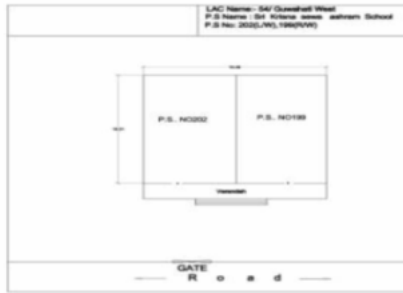

নিৰ্বাচক পঞ্জীয়ন বিষয়াৰ স্বাক্ষৰ

Nazri Naksha

Google Map View

Polling Station Building Front View

ভোটগ্ৰহন কেন্দ্ৰৰ সন্মুখৰ দৃশ্য

Cad View

Key MAP View

1 নাম : খৰ্গেশ্বৰ মেধি পিতাৰ নাম: হৰেন্দ্ৰ নাথ মেধি ঘৰ নং : 0 বয়স : 50 লিঙ্গ : পুৰুষ	QOS0129247 ফটো উপলব্ধ	2 নাম : পম্পী দাস স্বামীৰ নাম: খৰ্গেশ্বৰ মেধি ঘৰ নং : 0 বয়স : 42 লিঙ্গ : মহিলা	QOS0129254 ফটো উপলব্ধ	3 নাম : স্বপ্না দাস পিতাৰ নাম: বিজয় দাস ঘৰ নং : 00 বয়স : 32 লিঙ্গ : মহিলা	QOS0112607 ফটো উপলব্ধ
4 নাম : অজয় দাস পিতাৰ নাম: বিজয় দাস ঘৰ নং : 00 বয়স : 26 লিঙ্গ : পুৰুষ	QOS0112615 ফটো উপলব্ধ	5 নাম : বঞ্জন নাথ মাতৃৰ নাম: কুসুম নাথ ঘৰ নং : 1 বয়স : 19 লিঙ্গ : পুৰুষ	QOS0121434 ফটো উপলব্ধ	6 নাম : প্ৰদীপ চন্দ্ৰ কলিতা পিতাৰ নাম: বিপিন কলিতা ঘৰ নং : 2 বয়স : 52 লিঙ্গ : পুৰুষ	GZH0331926 ফটো উপলব্ধ
7 নাম : দিষ্টী দাস কলিতা স্বামীৰ নাম: প্ৰদীপ চন্দ্ৰ কলিতা ঘৰ নং : 2 বয়স : 49 লিঙ্গ : মহিলা	GZH0331959 ফটো উপলব্ধ	8 নাম : বজন আগৰওয়াল পিতাৰ নাম: ৰাজ কুমাৰ আগৰওয়াল ঘৰ নং : 2A Trans Villa বয়স : 29 লিঙ্গ : পুৰুষ	GZH0630731 ফটো উপলব্ধ	9 নাম : লিজা দাস পিতাৰ নাম: বাৰেন দাস ঘৰ নং : 3 বয়স : 38 লিঙ্গ : মহিলা	GZH1869325 ফটো উপলব্ধ
10 নাম : কৌশিক মজুমদাৰ পিতাৰ নাম: কৃষ্ণা মজুমদাৰ ঘৰ নং : 03 বয়স : 23 লিঙ্গ : পুৰুষ	GZH2750040 ফটো উপলব্ধ	11 নাম : তাছমিয়া শইকীয়া পিতাৰ নাম: সিদ্ধাৰ্থ ডেকা ঘৰ নং : 3 বয়স : 19 লিঙ্গ : মহিলা	QOS0121517 ফটো উপলব্ধ	12 নাম : গুজা ৰায় স্বামীৰ নাম: ৰাজু কিশোৰ ৰায় ঘৰ নং : 8 বয়স : 41 লিঙ্গ : মহিলা	GZH1879330 ফটো উপলব্ধ
13 নাম : ৰাম শংকৰ কামটী পিতাৰ নাম: সীতা ৰাম কামটী ঘৰ নং : 05 বয়স : 56 লিঙ্গ : পুৰুষ	QOS0087510 ফটো উপলব্ধ	14 নাম : ব্ৰীজ কিশোৰ চৌৰাশিয়া পিতাৰ নাম: ৰাম চৌৰাশিয়া ঘৰ নং : 05 বয়স : 53 লিঙ্গ : পুৰুষ	QOS0089847 ফটো উপলব্ধ	15 নাম : লালমুনি চৌৰাশিয়া স্বামীৰ নাম: ব্ৰীজ কিশোৰ চৌৰাশিয়া ঘৰ নং : 05 বয়স : 50 লিঙ্গ : মহিলা	QOS0089821 ফটো উপলব্ধ
16 নাম : ৰাকেশ মণ্ডল পিতাৰ নাম: মহেশ মণ্ডল ঘৰ নং : 05 বয়স : 46 লিঙ্গ : পুৰুষ	QOS0087486 ফটো উপলব্ধ	17 নাম : সুভাষ মণ্ডল পিতাৰ নাম: সন্তু মণ্ডল ঘৰ নং : 05 বয়স : 43 লিঙ্গ : পুৰুষ	QOS0089870 ফটো উপলব্ধ	18 নাম : বাসন্তী দেবী স্বামীৰ নাম: চম্পক কামটী ঘৰ নং : 05 বয়স : 40 লিঙ্গ : মহিলা	QOS0041996 ফটো উপলব্ধ
19 নাম : চম্পক কামটী পিতাৰ নাম: স্বগীয় ভুল্লাৰ কামটী ঘৰ নং : 05 বয়স : 40 লিঙ্গ : পুৰুষ	QOS0042002 ফটো উপলব্ধ	20 নাম : বিশাখা মণ্ডল স্বামীৰ নাম: সুভাষ মণ্ডল ঘৰ নং : 05 বয়স : 37 লিঙ্গ : মহিলা	QOS0089839 ফটো উপলব্ধ	21 নাম : সুপ্ৰভা মণ্ডল স্বামীৰ নাম: গোপাল সৰকাৰ ঘৰ নং : 05 বয়স : 30 লিঙ্গ : মহিলা	QOS0042085 ফটো উপলব্ধ
22 নাম : ৰহিত সিং পিতাৰ নাম: হৰেন্দ্ৰ সিং ঘৰ নং : 05 বয়স : 26 লিঙ্গ : পুৰুষ	QOS0087601 ফটো উপলব্ধ	23 নাম : ৰোহিত চৌৰাশিয়া পিতাৰ নাম: ব্ৰীজ কিশোৰ চৌৰাশিয়া ঘৰ নং : 05 বয়স : 24 লিঙ্গ : পুৰুষ	QOS0089862 ফটো উপলব্ধ	24 নাম : শীলা বিশ্বাস স্বামীৰ নাম: শ্বপন মজুমদাৰ ঘৰ নং : 6 বয়স : 51 লিঙ্গ : মহিলা	GZH0254318 ফটো উপলব্ধ
25 নাম : মঞ্জুৰানী সৰকাৰ স্বামীৰ নাম: অভিবাম ঘৰ নং : 07 বয়স : 52 লিঙ্গ : মহিলা	MSR9638704 ফটো উপলব্ধ	26 নাম : পাৰুল শৰ্মা স্বামীৰ নাম: বাবলু শৰ্মা ঘৰ নং : 7 বয়স : 37 লিঙ্গ : মহিলা	LQZ0016161 ফটো উপলব্ধ	27 নাম : বাসুদেব ৰা অন্যান্য: দুৰ্গা ৰা ঘৰ নং : 7 বয়স : 36 লিঙ্গ : পুৰুষ	GZH2226447 ফটো উপলব্ধ
28 নাম : মুনীন্দ্ৰ কুমাৰ মিশ্ৰ পিতাৰ নাম: কবি চন্দ্ৰ মিশ্ৰ ঘৰ নং : 07/77/12274110 বয়স : 56 লিঙ্গ : পুৰুষ	GZH0027098 ফটো উপলব্ধ	29 নাম : গীতাজুলী ঠাকুৰিয়া পিতাৰ নাম: মৃগেন্দ্ৰ ঠাকুৰিয়া ঘৰ নং : 10 বয়স : 27 লিঙ্গ : মহিলা	GZH2703064 ফটো উপলব্ধ	30 নাম : ৰামেন্দ্ৰ ৰায় অন্যান্য: পম্পী ৰায় ঘৰ নং : 11 বয়স : 46 লিঙ্গ : পুৰুষ	QOS0041855 ফটো উপলব্ধ