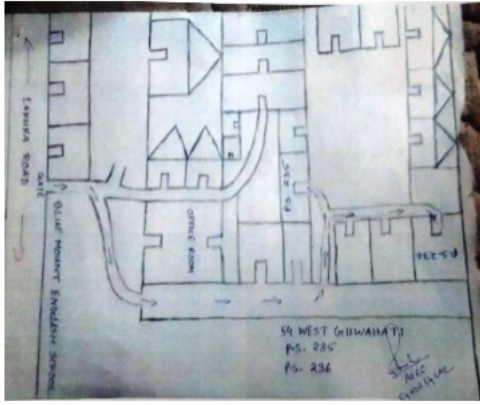

Nazri Naksha