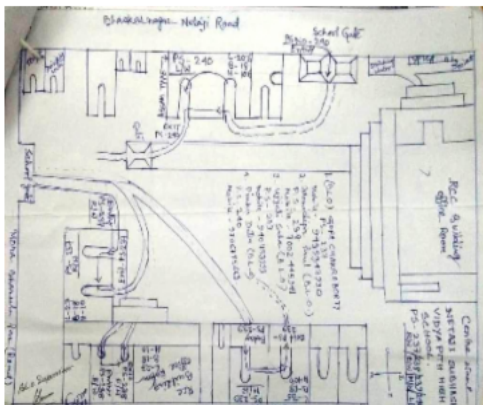

Nazri Naksha