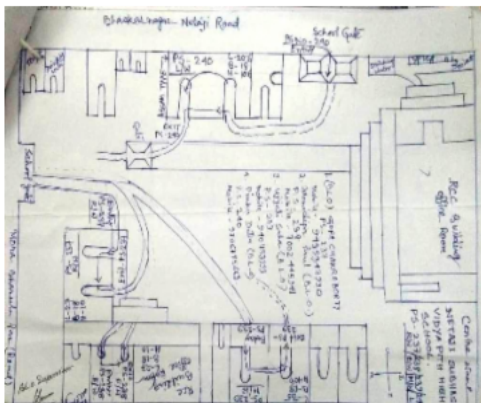

Nazri Naksha