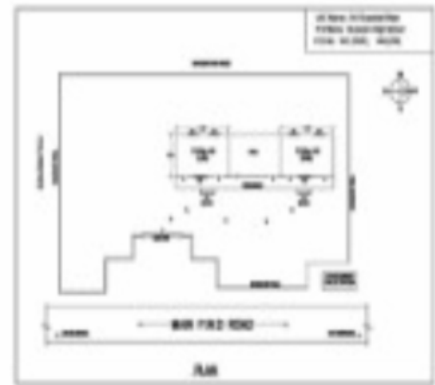

নিৰ্বাচক পঞ্জীয়ন বিষয়াৰ স্বাক্ষৰ

Nazri Naksha

Google Map View

Polling Station Building Front View

ভোটগ্ৰহন কেন্দ্ৰৰ সন্মুখৰ দৃশ্য

Cad View

Key MAP View

1 নাম : ইন্দিৰা বড়ো থাপা স্বামীৰ নাম: ধন বাহাদুৰ থাপা ঘৰ নং : ১ বয়স : 46 লিঙ্গ : মহিলা	GZH0340695 ফটো উপলব্ধ	2 নাম : ভাস্বতী চৌধুৰী পিতাৰ নাম: সত্যেন্দ্ৰ কুমাৰ চৌধুৰী ঘৰ নং : ০১ বয়স : 34 লিঙ্গ : মহিলা	GZH0338566 ফটো উপলব্ধ	3 নাম : অনিল কলিতা পিতাৰ নাম: গণেশ কলিতা ঘৰ নং : ১ বয়স : 32 লিঙ্গ : পুৰুষ	GZH0340869 ফটো উপলব্ধ
4 নাম : কৌশিক চৌধুৰী পিতাৰ নাম: নৃপেন চৌধুৰী ঘৰ নং : ১ বয়স : 29 লিঙ্গ : পুৰুষ	GZH0340935 ফটো উপলব্ধ	5 নাম : নিলাকক্ষী দেৱী পিতাৰ নাম: ৰাতুল নাথ ঘৰ নং : ৩ বয়স : 35 লিঙ্গ : মহিলা	GZH0419887 ফটো উপলব্ধ	6 নাম : জাহ্নৱ জীৱন চৌধুৰী পিতাৰ নাম: ৰাতুল নাথ ঘৰ নং : ৩ বয়স : 34 লিঙ্গ : পুৰুষ	GZH0419937 ফটো উপলব্ধ
7 নাম : জবেৰ আলী পিতাৰ নাম: জহ্নৱ আলী ঘৰ নং : ৭ বয়স : 62 লিঙ্গ : পুৰুষ	GZH1394623 ফটো উপলব্ধ	E 8 নাম : ৰীণা বেগম স্বামীৰ নাম: জবেৰ আলী ঘৰ নং : ৭ বয়স : 62 লিঙ্গ : মহিলা	GZH1394634 ফটো উপলব্ধ	9 নাম : জুয়েল আহমেদ পিতাৰ নাম: জবেৰ আলী ঘৰ নং : ৭ বয়স : 44 লিঙ্গ : পুৰুষ	GZH1394645 ফটো উপলব্ধ
10 নাম : জোচেফ আলী পিতাৰ নাম: জবেৰ আলী ঘৰ নং : ৭ বয়স : 41 লিঙ্গ : পুৰুষ	GZH1394656 ফটো উপলব্ধ	11 নাম : ত্ৰিসন্ধ্যা ডেকা পিতাৰ নাম: অংকুৰ ডেকা ঘৰ নং : ৮ বয়স : 45 লিঙ্গ : মহিলা	GZH0016215 ফটো উপলব্ধ	12 নাম : আনজানা সিং মাতৃৰ নাম: পুনিমা সিং ঘৰ নং : ৮ বয়স : 22 লিঙ্গ : মহিলা	GZH2767267 ফটো উপলব্ধ
13 নাম : অল্পনা বে মাতৃৰ নাম: সন্ধ্যা দাস ঘৰ নং : ৯ বয়স : 50 লিঙ্গ : মহিলা	GZH0889964 ফটো উপলব্ধ	14 নাম : বৈদৰ্ভজ্যা কাশ্যপ পিতাৰ নাম: হেমেন্দ্ৰ বৈশ্য ঘৰ নং : ৯ বয়স : 34 লিঙ্গ : পুৰুষ	GZH0016216 ফটো উপলব্ধ	15 নাম : মাধৱ্যা কাশ্যপ পিতাৰ নাম: হেমেন্দ্ৰ কাশ্যপ ঘৰ নং : ৯ বয়স : 26 লিঙ্গ : পুৰুষ	GZH0502419 ফটো উপলব্ধ
16 নাম : সুৰজ আগৰৱালা পিতাৰ নাম: মনোজ কুমাৰ আগৰৱালা ঘৰ নং : ১০ বয়স : 28 লিঙ্গ : পুৰুষ	GZH0841536 ফটো উপলব্ধ	17 নাম : সোনমনি বায়ন পিতাৰ নাম: ব্ৰজেন বড়ো ঘৰ নং : 10 বয়স : 26 লিঙ্গ : মহিলা	QOS0110155 ফটো উপলব্ধ	18 নাম : অনিকেত আগৰৱালা পিতাৰ নাম: অজয় আগৰৱালা ঘৰ নং : ১০ বয়স : 23 লিঙ্গ : পুৰুষ	GZH2241933 ফটো উপলব্ধ
19 নাম : হিমা তালুকদাৰ পিতাৰ নাম: দীপক তালুকদাৰ ঘৰ নং : ১১ বয়স : 26 লিঙ্গ : মহিলা	GZH0927566 ফটো উপলব্ধ	20 নাম : মিন কলিতা স্বামীৰ নাম: দীপক কলিতা ঘৰ নং : ১২ বয়স : 67 লিঙ্গ : মহিলা	GZH1394678 ফটো উপলব্ধ	21 নাম : মাধব কলিতা পিতাৰ নাম: দীপক কলিতা ঘৰ নং : ১২ বয়স : 41 লিঙ্গ : পুৰুষ	GZH1394689 ফটো উপলব্ধ
22 নাম : অনিতা কলিতা স্বামীৰ নাম: মাধব কলিতা ঘৰ নং : ১২ বয়স : 39 লিঙ্গ : মহিলা	GZH1394690 ফটো উপলব্ধ	23 নাম : বনৱাৰী লাল খেমকা পিতাৰ নাম: পুৰুষোত্তম খেমকা ঘৰ নং : ১৩ বয়স : 74 লিঙ্গ : পুৰুষ	GZH1394714 ফটো উপলব্ধ	24 নাম : মনীষ খেমকা পিতাৰ নাম: বনৱাৰী লাল খেমকা ঘৰ নং : ১৩ বয়স : 40 লিঙ্গ : মহিলা	GZH1394747 ফটো উপলব্ধ
25 নাম : ৰঞ্জ খেমকা স্বামীৰ নাম: মনীষ খেমকা ঘৰ নং : 13 বয়স : 40 লিঙ্গ : মহিলা	GZH2871515 ফটো উপলব্ধ	26 নাম : সনদীপ খেমকা পিতাৰ নাম: বনৱাৰী লাল খেমকা ঘৰ নং : ১৩ বয়স : 39 লিঙ্গ : পুৰুষ	GZH1394736 ফটো উপলব্ধ	27 নাম : নীতা খেমকা স্বামীৰ নাম: সনদীপ খেমকা ঘৰ নং : ১৩ বয়স : 37 লিঙ্গ : মহিলা	GZH1394758 ফটো উপলব্ধ
28 নাম : প্ৰিয়াংকু প্ৰতীম বৰুৱা পিতাৰ নাম: ৰথিন চন্দ্ৰ বৰুৱা ঘৰ নং : ১৮খ বয়স : 26 লিঙ্গ : পুৰুষ	GZH0927012 ফটো উপলব্ধ	29 নাম : জিকি বৰুৱা পিতাৰ নাম: লখিন চন্দ্ৰ বৰুৱা ঘৰ নং : ১৮খ বয়স : 26 লিঙ্গ : পুৰুষ	GZH0927004 ফটো উপলব্ধ	30 নাম : ডেভিদ বৰুৱা পিতাৰ নাম: ৰথিন চন্দ্ৰ বৰুৱা ঘৰ নং : ১৮খ বয়স : 25 লিঙ্গ : পুৰুষ	GZH0927079 ফটো উপলব্ধ