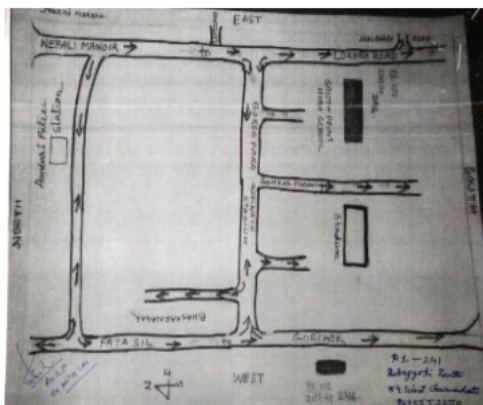

Nazri Naksha