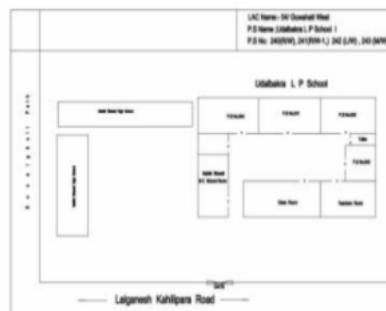

নিৰ্বাচক পঞ্জীয়ন বিষয়াৰ স্বাক্ষৰ

Nazri Naksha

Google Map View

Polling Station Building Front View

ভোটগ্ৰহন কেন্দ্ৰৰ সন্মুখৰ দৃশ্য

Cad View

Key MAP View

1 নাম : ৰিংকু সাহা টালুকদাৰ স্বামীৰ নাম: ৰাজেশ টালুকদাৰ ঘৰ নং : 2 বয়স : 43 লিঙ্গ : মহিলা	CBJ3436337 ফটো উপলব্ধ	2 নাম : সোমানাথ তালুকদাৰ স্বামীৰ নাম: শংকৰ তালুকদাৰ ঘৰ নং : 2 বয়স : 39 লিঙ্গ : মহিলা	GZH0028100 ফটো উপলব্ধ	3 নাম : ৰিতুশ্ৰী তালুকদাৰ পিতাৰ নাম: ৰাজেশ তালুকদাৰ ঘৰ নং : 02 বয়স : 25 লিঙ্গ : মহিলা	GZH0629121 ফটো উপলব্ধ
4 নাম : ৰাহুল টালুকদাৰ পিতাৰ নাম: ৰাজেশ টালুকদাৰ ঘৰ নং : 2 বয়স : 22 লিঙ্গ : পুৰুষ	GZH2669851 ফটো উপলব্ধ	5 নাম : পল্টু দত্ত পিতাৰ নাম: প্ৰনব দত্ত ঘৰ নং : 2 বয়স : 40 লিঙ্গ : পুৰুষ	DTK0009669 ফটো উপলব্ধ	6 নাম : ৰতা মন্ডল পিতাৰ নাম: বাদল মন্ডল ঘৰ নং : 9 বয়স : 35 লিঙ্গ : মহিলা	GZH0028101 ফটো উপলব্ধ
7 নাম : নম্ৰতা মন্ডল পিতাৰ নাম: নাৰায়ান মন্ডল ঘৰ নং : 9 বয়স : 32 লিঙ্গ : মহিলা	GZH0028102 ফটো উপলব্ধ	8 নাম : অক্ষিতা কোলে পিতাৰ নাম: উজ্জল কোলে ঘৰ নং : 8 বয়স : 26 লিঙ্গ : মহিলা	GZH2248235 ফটো উপলব্ধ	9 নাম : পূজা সৰকাৰ স্বামীৰ নাম: কৃষ্ণ দে ঘৰ নং : 04 বয়স : 25 লিঙ্গ : মহিলা	QOS0097527 ফটো উপলব্ধ
10 নাম : তাৰা ৰাণী ধৰ স্বামীৰ নাম: শ্ৰীধাম চন্দ্ৰ ধৰ ঘৰ নং : 5 বয়স : 78 লিঙ্গ : মহিলা	GZH0324947 ফটো উপলব্ধ	11 নাম : ৰাজু চৰকাৰ পিতাৰ নাম: নাৰায়ান চৰকাৰ ঘৰ নং : 5 বয়স : 42 লিঙ্গ : পুৰুষ	GZH0028103 ফটো উপলব্ধ	12 নাম : নয়ন চন্দ্ৰ ধৰ পিতাৰ নাম: শ্ৰীধাম চন্দ্ৰ ধৰ ঘৰ নং : 5 বয়স : 41 লিঙ্গ : পুৰুষ	GZH0028104 ফটো উপলব্ধ
13 নাম : মৃদুল চক্ৰবৰ্তী মাতৃৰ নাম: মানিক চক্ৰবৰ্তী ঘৰ নং : 5 বয়স : 37 লিঙ্গ : পুৰুষ	GZH2206793 ফটো উপলব্ধ	14 নাম : অৰ্নাব দাস পিতাৰ নাম: ৰঞ্জিত দাস ঘৰ নং : 05 বয়স : 20 লিঙ্গ : পুৰুষ	QOS0017855 ফটো উপলব্ধ	15 নাম : শিপ্ৰা দেবনাথ পিতাৰ নাম: বাৰেন্দ্ৰ দেবনাথ ঘৰ নং : 6 বয়স : 40 লিঙ্গ : মহিলা	GML1481352 ফটো উপলব্ধ
#2 16 নাম : অভিজিত দাসগুপ্ত পিতাৰ নাম: গৌতম দাস গুপ্তা ঘৰ নং : 6 বয়স : 35 লিঙ্গ : পুৰুষ	GZH2194754 ফটো উপলব্ধ	17 নাম : অৰিণিজিত দাস গুপ্ত পিতাৰ নাম: গৌতম দাস গুপ্ত ঘৰ নং : 6 বয়স : 31 লিঙ্গ : পুৰুষ	GZH0028105 ফটো উপলব্ধ	#2 18 নাম : অৰিণিজিত দাসগুপ্ত পিতাৰ নাম: গৌতম দাস গুপ্ত ঘৰ নং : 6 বয়স : 31 লিঙ্গ : পুৰুষ	GZH0028106 ফটো উপলব্ধ
19 নাম : বিশাল দেব নাথ পিতাৰ নাম: বঙ্কিম দেব নাথ ঘৰ নং : 6 বয়স : 24 লিঙ্গ : পুৰুষ	GZH1802115 ফটো উপলব্ধ	20 নাম : চিত্ত ৰঞ্জন মন্ডল পিতাৰ নাম: শৰথ চন্দ্ৰ মন্ডল ঘৰ নং : 9 বয়স : 64 লিঙ্গ : পুৰুষ	GZH2206931 ফটো উপলব্ধ	21 নাম : মনি মন্ডল স্বামীৰ নাম: চিত্ত ৰঞ্জন মন্ডল ঘৰ নং : 9 বয়স : 60 লিঙ্গ : মহিলা	GZH2206942 ফটো উপলব্ধ
22 নাম : জয়ন্ত ধৰ পিতাৰ নাম: হৰি ধৰ ঘৰ নং : 9 বয়স : 35 লিঙ্গ : পুৰুষ	GZH0028107 ফটো উপলব্ধ	23 নাম : দিপা ধৰ পিতাৰ নাম: শম্ভু ধৰ ঘৰ নং : 9 বয়স : 33 লিঙ্গ : মহিলা	GZH0028108 ফটো উপলব্ধ	24 নাম : ৰাজেন্দ্ৰ নাথ ধৰ পিতাৰ নাম: হৰি ধৰ ঘৰ নং : 9 বয়স : 33 লিঙ্গ : পুৰুষ	GZH0028109 ফটো উপলব্ধ
25 নাম : মৃগায় গুহ ৰায় পিতাৰ নাম: মৃগাল কান্তি গুহ ৰায় ঘৰ নং : 09 বয়স : 24 লিঙ্গ : পুৰুষ	GZH2231017 ফটো উপলব্ধ	26 নাম : ৰমেন শৰ্মা পিতাৰ নাম: নগেন্দ্ৰ শৰ্মা ঘৰ নং : 9 বয়স : 53 লিঙ্গ : পুৰুষ	GZH2194765 ফটো উপলব্ধ	27 নাম : সৰস্বতী শৰ্মা স্বামীৰ নাম: ৰমেন শৰ্মা ঘৰ নং : 9 বয়স : 50 লিঙ্গ : মহিলা	GZH2194776 ফটো উপলব্ধ
28 নাম : কানন মন্ডল পিতাৰ নাম: চিত্ত ৰঞ্জন মন্ডল ঘৰ নং : 9 বয়স : 37 লিঙ্গ : মহিলা	GZH0028111 ফটো উপলব্ধ	29 নাম : বাপন মন্ডল পিতাৰ নাম: চিত্ত ৰঞ্জন মন্ডল ঘৰ নং : 9 বয়স : 33 লিঙ্গ : পুৰুষ	GZH0028113 ফটো উপলব্ধ	30 নাম : দিপালী শৰ্মা পিতাৰ নাম: ৰমেন শৰ্মা ঘৰ নং : 9 বয়স : 29 লিঙ্গ : মহিলা	GZH0306027 ফটো উপলব্ধ