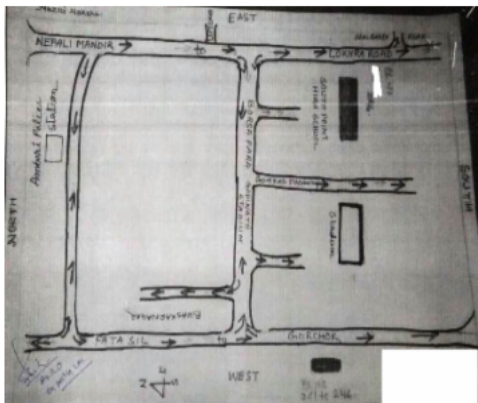

Nazri Naksha