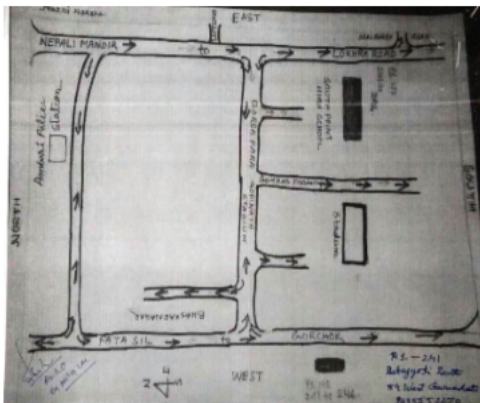

Nazri Naksha