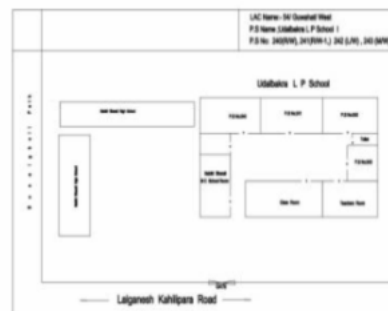

নিৰ্বাচক পঞ্জীয়ন বিষয়াৰ স্বাক্ষৰ

Nazri Naksha

Google Map View

Polling Station Building Front View

ভোটগ্ৰহন কেন্দ্ৰৰ সন্মুখৰ দৃশ্য

Cad View

Key MAP View

1 নাম : আশুতোষ দাস পিতাৰ নাম: উপেন্দ্ৰ দাস ঘৰ নং : 1 বয়স : 79 লিঙ্গ : পুৰুষ	GZH0421503 ফটো উপলব্ধ	2 নাম : লক্ষ্মী দাস স্বামীৰ নাম: আশুতোষ দাস ঘৰ নং : 1 বয়স : 70 লিঙ্গ : মহিলা	GZH0422360 ফটো উপলব্ধ	3 নাম : ৰাণা দাস পিতাৰ নাম: আশুতোষ দাস ঘৰ নং : 1 বয়স : 50 লিঙ্গ : পুৰুষ	GZH0420943 ফটো উপলব্ধ
4 নাম : দেৱশ্ৰী দাস স্বামীৰ নাম: ৰাণা দাস ঘৰ নং : 1 বয়স : 44 লিঙ্গ : মহিলা	GZH0421941 ফটো উপলব্ধ	5 নাম : ৰিয়ান পাঠক পিতাৰ নাম: ৰিপন কুমাৰ পাঠক ঘৰ নং : 1 বয়স : 23 লিঙ্গ : পুৰুষ	GZH2608370 ফটো উপলব্ধ	6 নাম : অনিকেশ আচাৰ্য পিতাৰ নাম: কৃষ্ণ মোহন আচাৰ্য ঘৰ নং : 01 বয়স : 22 লিঙ্গ : পুৰুষ	QOS0100628 ফটো উপলব্ধ
7 নাম : ৰিপন কুমাৰ পাঠক পিতাৰ নাম: চন্দ্ৰকান্ত পাঠক ঘৰ নং : 1 বয়স : 51 লিঙ্গ : পুৰুষ	GZH2205234 ফটো উপলব্ধ	8 নাম : প্ৰতিভা ৰায় পিতাৰ নাম: প্ৰদীপ ৰায় ঘৰ নং : 2 বয়স : 24 লিঙ্গ : মহিলা	GZH0863647 ফটো উপলব্ধ	9 নাম : শিব ঘোষ পিতাৰ নাম: কৃষ্ণা ঘোষ ঘৰ নং : 02 বয়স : 50 লিঙ্গ : পুৰুষ	GZH0965152 ফটো উপলব্ধ
10 নাম : মন্দিৰা ঘোষ স্বামীৰ নাম: শিব ঘোষ ঘৰ নং : 02 বয়স : 41 লিঙ্গ : মহিলা	GZH0965806 ফটো উপলব্ধ	11 নাম : সৌৰভ ঘোষ পিতাৰ নাম: শিব ঘোষ ঘৰ নং : 02 বয়স : 24 লিঙ্গ : পুৰুষ	GZH0938027 ফটো উপলব্ধ	12 নাম : ৱিয়া ৰায় পিতাৰ নাম: দেৱশিস ৰায় ঘৰ নং : 2 বয়স : 24 লিঙ্গ : মহিলা	GZH0838490 ফটো উপলব্ধ
13 নাম : কিশৌৰী দাস অন্যান্য: লক্ষ্মী ৰানী দাস ঘৰ নং : 3 বয়স : 41 লিঙ্গ : পুৰুষ	QOS0052407 ফটো উপলব্ধ	14 নাম : ৰাজেশ মণ্ডল পিতাৰ নাম: নাৰায়ন মণ্ডল ঘৰ নং : 3 বয়স : 36 লিঙ্গ : পুৰুষ	GZH2207616 ফটো উপলব্ধ	15 নাম : চন্দা সাহ স্বামীৰ নাম: সন্তু কুমাৰ সাহ ঘৰ নং : 03 বয়স : 29 লিঙ্গ : মহিলা	GZH0730168 ফটো উপলব্ধ
16 নাম : গীতাজলি দত্ত বণিক স্বামীৰ নাম: নাৰায়ন দত্ত বণিক ঘৰ নং : 4 বয়স : 75 লিঙ্গ : মহিলা	GZH0028325 ফটো উপলব্ধ	17 নাম : অৰিজিত দত্ত বণিক পিতাৰ নাম: নাৰায়ন দত্ত বণিক ঘৰ নং : 4 বয়স : 51 লিঙ্গ : পুৰুষ	GZH0028328 ফটো উপলব্ধ	18 নাম : আশিষ বণিক পিতাৰ নাম: বলৰাম বণিক ঘৰ নং : 8 বয়স : 35 লিঙ্গ : পুৰুষ	GZH2204560 ফটো উপলব্ধ
19 নাম : মাস্পী গুপ্ত স্বামীৰ নাম: আশীষ বণিক ঘৰ নং : 8 বয়স : 30 লিঙ্গ : মহিলা	CFN0109348 ফটো উপলব্ধ	20 নাম : সযোনটিকা দত্ত চৌধুৰী পিতাৰ নাম: নীলঅঞ্জন দত্ত চৌধুৰী ঘৰ নং : 4 বয়স : 21 লিঙ্গ : মহিলা	QOS0020941 ফটো উপলব্ধ	21 নাম : গীতেশ ৰঞ্জন ভট্টাচাৰ্য পিতাৰ নাম: গীৰিন্দ্ৰ চন্দ্ৰ ভট্টাচাৰ্য ঘৰ নং : 5 বয়স : 70 লিঙ্গ : পুৰুষ	GZH0430462 ফটো উপলব্ধ
22 নাম : নন্দ কিশোৰ শৰ্মা পিতাৰ নাম: ৰুমাৰ মল শৰ্মা ঘৰ নং : 5 বয়স : 66 লিঙ্গ : পুৰুষ	GZH0230466 ফটো উপলব্ধ	23 নাম : মুক্তী ভট্টাচাৰ্য স্বামীৰ নাম: গীতেশ ৰঞ্জন ভট্টাচাৰ্য ঘৰ নং : 5 বয়স : 62 লিঙ্গ : মহিলা	GZH0417782 ফটো উপলব্ধ	24 নাম : কাঞ্চন দেৱী শৰ্মা স্বামীৰ নাম: বলুৰাম শৰ্মা ঘৰ নং : 5 বয়স : 59 লিঙ্গ : মহিলা	GZH0230508 ফটো উপলব্ধ
25 নাম : ৰবি শৰ্মা পিতাৰ নাম: নন্দ কিশোৰ শৰ্মা ঘৰ নং : 5 বয়স : 34 লিঙ্গ : পুৰুষ	GZH0230847 ফটো উপলব্ধ	26 নাম : অংকিত শৰ্মা পিতাৰ নাম: নন্দ কিশোৰ শৰ্মা ঘৰ নং : 5 বয়স : 30 লিঙ্গ : পুৰুষ	GZH0231068 ফটো উপলব্ধ	27 নাম : চান্দৰতন শৰ্মা পিতাৰ নাম: কেদাৰমল শৰ্মা ঘৰ নং : 6 বয়স : 57 লিঙ্গ : পুৰুষ	GZH0422170 ফটো উপলব্ধ
28 নাম : জ্যোতি শৰ্মা স্বামীৰ নাম: চান্দৰতন শৰ্মা ঘৰ নং : 6 বয়স : 52 লিঙ্গ : মহিলা	GZH0422212 ফটো উপলব্ধ	29 নাম : মিতেশ শৰ্মা পিতাৰ নাম: চান্দৰতন শৰ্মা ঘৰ নং : 6 বয়স : 29 লিঙ্গ : পুৰুষ	GZH0421024 ফটো উপলব্ধ	30 নাম : ৰিতেশ শৰ্মা পিতাৰ নাম: চান্দৰতন শৰ্মা ঘৰ নং : 6 বয়স : 26 লিঙ্গ : পুৰুষ	GZH0418723 ফটো উপলব্ধ