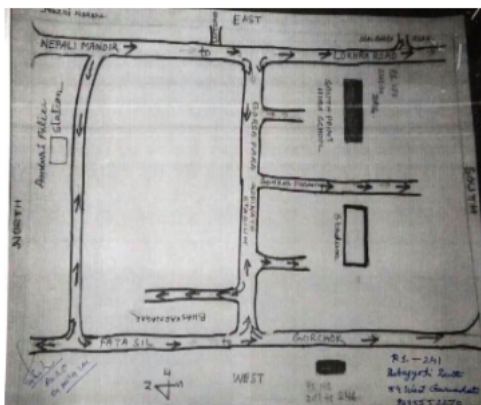

Nazri Naksha