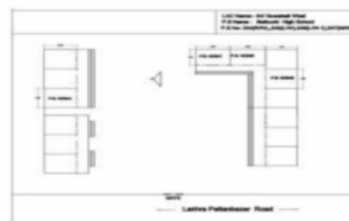

নিৰ্বাচক পঞ্জীয়ন বিষয়াৰ স্বাক্ষৰ

Nazri Naksha

Google Map View

Polling Station Building Front View

ভোটগ্ৰহন কেন্দ্ৰৰ সন্মুখৰ দৃশ্য

Cad View

Key MAP View

| | | | | | |
|--|--------------------------|--|--------------------------|--|--------------------------|
| 1 নাম : মন্তোষ চন্দ্ৰ দাস পিতাৰ নাম: গোপাল চন্দ্ৰ দাস ঘৰ নং : 1 বয়স : 78 লিঙ্গ : পুৰুষ | GZH0454900 ফটো উপলব্ধ | E 2 নাম : স্বপ্না দাস স্বামীৰ নাম: হিন্দু ভূষণ দাস ঘৰ নং : 1 বয়স : 76 লিঙ্গ : মহিলা | GZH2248251 ফটো উপলব্ধ | 3 নাম : আশুতোষ চন্দ্ৰ দাস পিতাৰ নাম: গোপাল চন্দ্ৰ দাস ঘৰ নং : 1 বয়স : 68 লিঙ্গ : পুৰুষ | GZH0455055 ফটো উপলব্ধ |
| 4 নাম : অনুখে লাল জয়চ্যাল পিতাৰ নাম: মহেশ প্ৰসাদ জয়ছবাল ঘৰ নং : 1 বয়স : 67 লিঙ্গ : পুৰুষ | GZH2248295 ফটো উপলব্ধ | 5 নাম : দিলীপ কুমাৰ সিংহ ৰায় পিতাৰ নাম: নিত্য, গোপাল সিংহ ৰায় ঘৰ নং : 1 বয়স : 67 লিঙ্গ : পুৰুষ | GZH0475624 ফটো উপলব্ধ | 6 নাম : অঞ্জলি জয়ছোৱাল স্বামীৰ নাম: অনুখে জয়ছোৱাল ঘৰ নং : 1 বয়স : 59 লিঙ্গ : মহিলা | GZH2248308 ফটো উপলব্ধ |
| 7 নাম : সুদীপ্ত চৌধুৰী পিতাৰ নাম: প্ৰতুল চন্দ্ৰ চৌধুৰী ঘৰ নং : 1 বয়স : 56 লিঙ্গ : পুৰুষ | GZH2248319 ফটো উপলব্ধ | 8 নাম : সুদীপ দাস পিতাৰ নাম: হিন্দু ভূষণ দাস ঘৰ নং : 1 বয়স : 54 লিঙ্গ : পুৰুষ | GZH2248262 ফটো উপলব্ধ | 9 নাম : বিপ্লব দাস পিতাৰ নাম: হিন্দু ভূষণ দাস ঘৰ নং : 1 বয়স : 54 লিঙ্গ : পুৰুষ | GZH2248284 ফটো উপলব্ধ |
| 10 নাম : দীপা দাস স্বামীৰ নাম: সুদীপ দাস ঘৰ নং : 1 বয়স : 52 লিঙ্গ : মহিলা | GZH2248273 ফটো উপলব্ধ | 11 নাম : বীনা দাস স্বামীৰ নাম: আশুতোষ দাস ঘৰ নং : 01 বয়স : 51 লিঙ্গ : মহিলা | GZH0463570 ফটো উপলব্ধ | 12 নাম : সীমা চৌধুৰী স্বামীৰ নাম: সুদীপ্ত চৌধুৰী ঘৰ নং : 1 বয়স : 47 লিঙ্গ : মহিলা | GZH2248320 ফটো উপলব্ধ |
| 13 নাম : বিজু নজ জামান পিতাৰ নাম: আসিক জামান ঘৰ নং : 1 বয়স : 40 লিঙ্গ : পুৰুষ | GZH0721381 ফটো উপলব্ধ | 14 নাম : বিম্পা দাস পিতাৰ নাম: আশুতোষ দাস ঘৰ নং : 01 বয়স : 33 লিঙ্গ : মহিলা | GZH0463042 ফটো উপলব্ধ | 15 নাম : ৰাহুল সিংহ ৰায় পিতাৰ নাম: দিলীপ কুমাৰ সিংহ ৰায় ঘৰ নং : 1 বয়স : 28 লিঙ্গ : পুৰুষ | GZH0476283 ফটো উপলব্ধ |
| 16 নাম : স্নেহা পাল পিতাৰ নাম: টিংকু পাল ঘৰ নং : 1 বয়স : 21 লিঙ্গ : মহিলা | QOS0010264 ফটো উপলব্ধ | 17 নাম : মনা দত্ত পিতাৰ নাম: নিতাই দত্ত ঘৰ নং : 2 বয়স : 47 লিঙ্গ : মহিলা | GZH2258197 ফটো উপলব্ধ | 18 নাম : ৰাধা কান্ত ঘোষ পিতাৰ নাম: ৰাধি ঘোষ ঘৰ নং : 2 বয়স : 43 লিঙ্গ : পুৰুষ | GZH2248400 ফটো উপলব্ধ |
| 19 নাম : কণিকা ঘোষ পিতাৰ নাম: ৰাধি ঘোষ ঘৰ নং : 2 বয়স : 43 লিঙ্গ : মহিলা | GZH2248375 ফটো উপলব্ধ | 20 নাম : ৰমা কান্ত ঘোষ পিতাৰ নাম: ৰাধি ঘোষ ঘৰ নং : 2 বয়স : 42 লিঙ্গ : পুৰুষ | GZH2248397 ফটো উপলব্ধ | 21 নাম : মামনী ভৱোল ঘোষ স্বামীৰ নাম: ৰমা কান্ত ঘোষ ঘৰ নং : 2 বয়স : 41 লিঙ্গ : মহিলা | GZH0029266 ফটো উপলব্ধ |
| 22 নাম : ৰাজ কুমাৰ ঘোষ পিতাৰ নাম: ৰাধি ঘোষ ঘৰ নং : 2 বয়স : 36 লিঙ্গ : পুৰুষ | GZH2248386 ফটো উপলব্ধ | 23 নাম : মালতী দত্ত স্বামীৰ নাম: মনা দত্ত ঘৰ নং : 2 বয়স : 35 লিঙ্গ : মহিলা | GZH0029268 ফটো উপলব্ধ | 24 নাম : বিনিতা দেৱী স্বামীৰ নাম: ধৰ্মেন্দ্ৰ শাহ ঘৰ নং : 2 বয়স : 33 লিঙ্গ : মহিলা | GZH2622249 ফটো উপলব্ধ |
| 25 নাম : বিশ্বজিৎ দাস পিতাৰ নাম: ভূবন চন্দ্ৰ দাস ঘৰ নং : 2 বয়স : 30 লিঙ্গ : পুৰুষ | GZH2677300 ফটো উপলব্ধ | 26 নাম : শেখৰ শাহ পিতাৰ নাম: মনোজ শাহ ঘৰ নং : 02 বয়স : 27 লিঙ্গ : পুৰুষ | GZH2701639 ফটো উপলব্ধ | 27 নাম : দেবলীনা দত্ত পিতাৰ নাম: দেবজ্যোতি দত্ত ঘৰ নং : 2 বয়স : 25 লিঙ্গ : মহিলা | GZH0659185 ফটো উপলব্ধ |
| 28 নাম : সমিৰন নন্দী পিতাৰ নাম: সলিল কুমাৰ নন্দী ঘৰ নং : 2/ডি ড্ৰিমল্যান্ড বয়স : 51 লিঙ্গ : পুৰুষ | BMX1328592 ফটো উপলব্ধ | 29 নাম : মিট নন্দী পিতাৰ নাম: সমিৰন নন্দী ঘৰ নং : 2/ডি ড্ৰিমল্যান্ড বয়স : 41 লিঙ্গ : পুৰুষ | BMX1328605 ফটো উপলব্ধ | 30 নাম : চাৰু বালা বিশ্বাস স্বামীৰ নাম: লাবন্য বিশ্বাস ঘৰ নং : 2/ক বয়স : 61 লিঙ্গ : মহিলা | GZH0029269 ফটো উপলব্ধ |