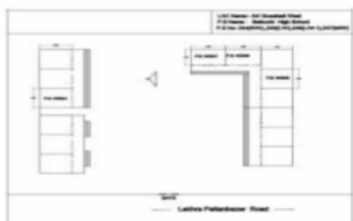

নিৰ্বাচক পঞ্জীয়ন বিষয়াৰ স্বাক্ষৰ

Nazri Naksha

Google Map View

Polling Station Building Front View

ভোটগ্ৰহন কেন্দ্ৰৰ সন্মুখৰ দৃশ্য

Cad View

Key MAP View

| | | | | | |
|--|--------------------------|--|--------------------------|--|--------------------------|
| 1 নাম : মন্তোষ চন্দ্ৰ দাস পিতাৰ নাম: গোপাল চন্দ্ৰ দাস ঘৰ নং : 1 বয়স : 78 লিঙ্গ : পুৰুষ | GZH0454900 ফটো উপলব্ধ | E 2 নাম : স্বপ্না দাস স্বামীৰ নাম: হিন্দু ভূষণ দাস ঘৰ নং : 1 বয়স : 76 লিঙ্গ : মহিলা | GZH2248251 ফটো উপলব্ধ | 3 নাম : আশুতোষ চন্দ্ৰ দাস পিতাৰ নাম: গোপাল চন্দ্ৰ দাস ঘৰ নং : 1 বয়স : 68 লিঙ্গ : পুৰুষ | GZH0455055 ফটো উপলব্ধ |
| 4 নাম : অনুখে লাল জয়চ্যাল পিতাৰ নাম: মহেশ প্ৰসাদ জয়ছবাল ঘৰ নং : 1 বয়স : 67 লিঙ্গ : পুৰুষ | GZH2248295 ফটো উপলব্ধ | 5 নাম : দিলীপ কুমাৰ সিংহ ৰায় পিতাৰ নাম: নিত্য, গোপাল সিংহ ৰায় ঘৰ নং : 1 বয়স : 67 লিঙ্গ : পুৰুষ | GZH0475624 ফটো উপলব্ধ | 6 নাম : অঞ্জলি জয়ছোৱাল স্বামীৰ নাম: অনুখে জয়ছোৱাল ঘৰ নং : 1 বয়স : 59 লিঙ্গ : মহিলা | GZH2248308 ফটো উপলব্ধ |
| 7 নাম : সুদীপ্ত চৌধুৰী পিতাৰ নাম: প্ৰতুল চন্দ্ৰ চৌধুৰী ঘৰ নং : 1 বয়স : 56 লিঙ্গ : পুৰুষ | GZH2248319 ফটো উপলব্ধ | 8 নাম : সুদীপ দাস পিতাৰ নাম: হিন্দু ভূষণ দাস ঘৰ নং : 1 বয়স : 54 লিঙ্গ : পুৰুষ | GZH2248262 ফটো উপলব্ধ | 9 নাম : বিপ্লব দাস পিতাৰ নাম: হিন্দু ভূষণ দাস ঘৰ নং : 1 বয়স : 54 লিঙ্গ : পুৰুষ | GZH2248284 ফটো উপলব্ধ |
| 10 নাম : দীপা দাস স্বামীৰ নাম: সুদীপ দাস ঘৰ নং : 1 বয়স : 52 লিঙ্গ : মহিলা | GZH2248273 ফটো উপলব্ধ | 11 নাম : বীনা দাস স্বামীৰ নাম: আশুতোষ দাস ঘৰ নং : 01 বয়স : 51 লিঙ্গ : মহিলা | GZH0463570 ফটো উপলব্ধ | 12 নাম : সীমা চৌধুৰী স্বামীৰ নাম: সুদীপ্ত চৌধুৰী ঘৰ নং : 1 বয়স : 47 লিঙ্গ : মহিলা | GZH2248320 ফটো উপলব্ধ |
| 13 নাম : বিজু নজ জামান পিতাৰ নাম: আসিক জামান ঘৰ নং : 1 বয়স : 40 লিঙ্গ : পুৰুষ | GZH0721381 ফটো উপলব্ধ | 14 নাম : বিম্পা দাস পিতাৰ নাম: আশুতোষ দাস ঘৰ নং : 01 বয়স : 33 লিঙ্গ : মহিলা | GZH0463042 ফটো উপলব্ধ | 15 নাম : ৰাহুল সিংহ ৰায় পিতাৰ নাম: দিলীপ কুমাৰ সিংহ ৰায় ঘৰ নং : 1 বয়স : 28 লিঙ্গ : পুৰুষ | GZH0476283 ফটো উপলব্ধ |
| 16 নাম : স্নেহা পাল পিতাৰ নাম: টিংকু পাল ঘৰ নং : 1 বয়স : 21 লিঙ্গ : মহিলা | QOS0010264 ফটো উপলব্ধ | 17 নাম : মনা দত্ত পিতাৰ নাম: নিতাই দত্ত ঘৰ নং : 2 বয়স : 47 লিঙ্গ : মহিলা | GZH2258197 ফটো উপলব্ধ | 18 নাম : ৰাধা কান্ত ঘোষ পিতাৰ নাম: ৰাধি ঘোষ ঘৰ নং : 2 বয়স : 43 লিঙ্গ : পুৰুষ | GZH2248400 ফটো উপলব্ধ |
| 19 নাম : কণিকা ঘোষ পিতাৰ নাম: ৰাধি ঘোষ ঘৰ নং : 2 বয়স : 43 লিঙ্গ : মহিলা | GZH2248375 ফটো উপলব্ধ | 20 নাম : ৰমা কান্ত ঘোষ পিতাৰ নাম: ৰাধি ঘোষ ঘৰ নং : 2 বয়স : 42 লিঙ্গ : পুৰুষ | GZH2248397 ফটো উপলব্ধ | 21 নাম : মামনী ভৱোল ঘোষ স্বামীৰ নাম: ৰমা কান্ত ঘোষ ঘৰ নং : 2 বয়স : 41 লিঙ্গ : মহিলা | GZH0029266 ফটো উপলব্ধ |
| 22 নাম : ৰাজ কুমাৰ ঘোষ পিতাৰ নাম: ৰাধি ঘোষ ঘৰ নং : 2 বয়স : 36 লিঙ্গ : পুৰুষ | GZH2248386 ফটো উপলব্ধ | 23 নাম : মালতী দত্ত স্বামীৰ নাম: মনা দত্ত ঘৰ নং : 2 বয়স : 35 লিঙ্গ : মহিলা | GZH0029268 ফটো উপলব্ধ | 24 নাম : বিনিতা দেৱী স্বামীৰ নাম: ধৰ্মেন্দ্ৰ শাহ ঘৰ নং : 2 বয়স : 33 লিঙ্গ : মহিলা | GZH2622249 ফটো উপলব্ধ |
| 25 নাম : বিশ্বজিৎ দাস পিতাৰ নাম: ভূবন চন্দ্ৰ দাস ঘৰ নং : 2 বয়স : 30 লিঙ্গ : পুৰুষ | GZH2677300 ফটো উপলব্ধ | 26 নাম : শেখৰ শাহ পিতাৰ নাম: মনোজ শাহ ঘৰ নং : 02 বয়স : 27 লিঙ্গ : পুৰুষ | GZH2701639 ফটো উপলব্ধ | 27 নাম : দেবলীনা দত্ত পিতাৰ নাম: দেবজ্যোতি দত্ত ঘৰ নং : 2 বয়স : 25 লিঙ্গ : মহিলা | GZH0659185 ফটো উপলব্ধ |
| 28 নাম : সমিৰন নন্দী পিতাৰ নাম: সলিল কুমাৰ নন্দী ঘৰ নং : 2/ডি ড্ৰিমল্যান্ড বয়স : 51 লিঙ্গ : পুৰুষ | BMX1328592 ফটো উপলব্ধ | 29 নাম : মিট নন্দী পিতাৰ নাম: সমিৰন নন্দী ঘৰ নং : 2/ডি ড্ৰিমল্যান্ড বয়স : 41 লিঙ্গ : পুৰুষ | BMX1328605 ফটো উপলব্ধ | 30 নাম : চাৰু বালা বিশ্বাস স্বামীৰ নাম: লাবন্য বিশ্বাস ঘৰ নং : 2/ক বয়স : 61 লিঙ্গ : মহিলা | GZH0029269 ফটো উপলব্ধ |