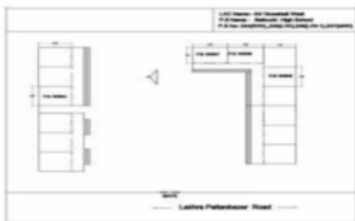

নিৰ্বাচক পঞ্জীয়ন বিষয়াৰ স্বাক্ষৰ

Nazri Naksha

Google Map View

Polling Station Building Front View

ভোটগ্ৰহন কেন্দ্ৰৰ সন্মুখৰ দৃশ্য

Cad View

Key MAP View

|  |                          |  |                          |  |                          |
|--|--------------------------|--|--------------------------|--|--------------------------|
| 1<br>নাম : বিভাস চন্দ<br>পিতাৰ নাম: বিমল চন্দ<br>ঘৰ নং : 02<br>বয়স : 23 লিঙ্গ : পুৰুষ                             | QOS0141630<br>ফটো উপলব্ধ | 2<br>নাম : চিন্ময় পাল<br>পিতাৰ নাম: চন্দ্ৰন পাল<br>ঘৰ নং : 6<br>বয়স : 19 লিঙ্গ : পুৰুষ                   | QOS0151613<br>ফটো উপলব্ধ | 3<br>নাম : মমতা মণ্ডল<br>স্বামীৰ নাম: উত্তম মণ্ডল<br>ঘৰ নং : 8<br>বয়স : 45 লিঙ্গ : মহিলা              | GZH0469221<br>ফটো উপলব্ধ |
| 4<br>নাম : স্বস্তি ভট্টাচাৰ্য্য<br>স্বামীৰ নাম: হিৰেন্দ্ৰ ভট্টাচাৰ্য্য<br>ঘৰ নং : 1907ক<br>বয়স : 61 লিঙ্গ : মহিলা | LQZ0004998<br>ফটো উপলব্ধ | 5<br>নাম : দিপক সৰকাৰ<br>পিতাৰ নাম: কৰুণা সৰকাৰ<br>ঘৰ নং : 1৯৫৬<br>বয়স : 48 লিঙ্গ : পুৰুষ                 | GZH0839175<br>ফটো উপলব্ধ | 6<br>নাম : পূজা কৰ সৰকাৰ<br>পিতাৰ নাম: মনোজ চন্দ্ৰ কৰ<br>ঘৰ নং : 1৯৫৬<br>বয়স : 24 লিঙ্গ : মহিলা       | GZH0839167<br>ফটো উপলব্ধ |
| 7<br>নাম : সুৰজিত দাস<br>পিতাৰ নাম: অঞ্জন দাস<br>ঘৰ নং : ১৯৬০<br>বয়স : 26 লিঙ্গ : পুৰুষ                           | GZH0838029<br>ফটো উপলব্ধ | # 8<br>নাম : বিনয় জয়সবাল<br>পিতাৰ নাম: অনোখে জয়সবাল<br>ঘৰ নং : 38<br>বয়স : 32 লিঙ্গ : পুৰুষ            | GZH0835785<br>ফটো উপলব্ধ | 9<br>নাম : অনামিকা ঘোষ<br>পিতাৰ নাম: সাধন ঘোষ<br>ঘৰ নং : ১৯৬৬<br>বয়স : 28 লিঙ্গ : মহিলা               | GZH1970763<br>ফটো উপলব্ধ |
| 10<br>নাম : বিশাল জৈসবাল<br>পিতাৰ নাম: সঞ্জয় জৈসবাল<br>ঘৰ নং : ১৯৬৯<br>বয়স : 25 লিঙ্গ : পুৰুষ                    | GZH1963214<br>ফটো উপলব্ধ | 11<br>নাম : প্ৰগ্যআনন্দ চৌধুৰি<br>পিতাৰ নাম: পাৰ্থ সাৰথি চৌধুৰি<br>ঘৰ নং : ১৯৭২<br>বয়স : 24 লিঙ্গ : মহিলা | GZH2167864<br>ফটো উপলব্ধ | 12<br>নাম : সুস্মিতা ঘোষ<br>পিতাৰ নাম: অমৰেশ ঘোষ<br>ঘৰ নং : 2209ক<br>বয়স : 23 লিঙ্গ : মহিলা           | GZH1936871<br>ফটো উপলব্ধ |
| 13<br>নাম : অভিষেক ঘোষ<br>পিতাৰ নাম: অমৰেশ ঘোষ<br>ঘৰ নং : ২২০৯ক<br>বয়স : 26 লিঙ্গ : পুৰুষ                         | GZH0455253<br>ফটো উপলব্ধ | #2 14<br>নাম : অমৰেশ ঘোষ<br>পিতাৰ নাম: প্ৰান কুমাৰ ঘোষ<br>ঘৰ নং : ২২০৯ক<br>বয়স : 62 লিঙ্গ : পুৰুষ         | GZH2251867<br>ফটো উপলব্ধ | 15<br>নাম : শাস্বতী ঘোষ<br>স্বামীৰ নাম: অমৰেশ ঘোষ<br>ঘৰ নং : ২২০৯ক<br>বয়স : 52 লিঙ্গ : মহিলা          | GZH2251878<br>ফটো উপলব্ধ |
| 16<br>নাম : বিমল চন্দ<br>পিতাৰ নাম: চন্দ্ৰ কুমাৰ চন্দ<br>ঘৰ নং : ৫৫৬৩<br>বয়স : 49 লিঙ্গ : পুৰুষ                   | GZH2258379<br>ফটো উপলব্ধ | 17<br>নাম : টুম্পা চন্দ<br>স্বামীৰ নাম: বিমল চন্দ<br>ঘৰ নং : ৫৫৬৩<br>বয়স : 41 লিঙ্গ : মহিলা               | GZH2258380<br>ফটো উপলব্ধ | 18<br>নাম : সূদীপা চন্দ<br>পিতাৰ নাম: বিমল চন্দ<br>ঘৰ নং : ৫৫৬৩<br>বয়স : 24 লিঙ্গ : মহিলা             | GZH2036705<br>ফটো উপলব্ধ |
| E 19<br>নাম : সুব্ৰত কুমাৰ বৰ্ধন<br>পিতাৰ নাম: হিৰেন্দ্ৰ চন্দ্ৰ বৰ্ধন<br>ঘৰ নং : ৫৫৭৯<br>বয়স : 61 লিঙ্গ : পুৰুষ   | GZH0791400<br>ফটো উপলব্ধ | 20<br>নাম : গুৰুা বৰ্ধন<br>স্বামীৰ নাম: সুব্ৰত কুমাৰ বৰ্ধন<br>ঘৰ নং : ৫৫৭৯<br>বয়স : 55 লিঙ্গ : মহিলা      | GZH0791285<br>ফটো উপলব্ধ | 21<br>নাম : সংশ্ৰুতি বৰ্ধন<br>পিতাৰ নাম: সুব্ৰত কুমাৰ বৰ্ধন<br>ঘৰ নং : ৫৫৭৯<br>বয়স : 28 লিঙ্গ : মহিলা | GZH0791442<br>ফটো উপলব্ধ |
| 22<br>নাম : সুব্ৰত শেখৰ মজুমদাৰ<br>পিতাৰ নাম: শ্যাম সুন্দৰ মজুমদাৰ<br>ঘৰ নং : ৫৯৭৮<br>বয়স : 55 লিঙ্গ : পুৰুষ      | GZH0791343<br>ফটো উপলব্ধ | S2 23<br>নাম : মালা খাতুন<br>পিতাৰ নাম: শৰ্মিন আলী<br>ঘৰ নং : ৫৯৭৮<br>বয়স : 32 লিঙ্গ : মহিলা              | GZH0466201<br>ফটো উপলব্ধ | # 24<br>নাম : ৰবিয়াল আলী<br>পিতাৰ নাম: শৰ্মিন আলী<br>ঘৰ নং : ৫৯৭৮<br>বয়স : 27 লিঙ্গ : পুৰুষ          | GZH0459362<br>ফটো উপলব্ধ |
| S 25<br>নাম : ফুলমালা খাতুন<br>পিতাৰ নাম: শৰ্মিন আলী<br>ঘৰ নং : ৫৯৭৮<br>বয়স : 28 লিঙ্গ : মহিলা                    | GZH0466441<br>ফটো উপলব্ধ | 26<br>নাম : শামিমা খাতুন<br>স্বামীৰ নাম: তাহিৰ হুছেইন<br>ঘৰ নং : ৫৯৭৮<br>বয়স : 42 লিঙ্গ : মহিলা           | GZH0759142<br>ফটো উপলব্ধ | E 27<br>নাম : মালতি মজুমদাৰ<br>স্বামীৰ নাম: জয়দীপ মজুমদাৰ<br>ঘৰ নং : ৫৯৭৮<br>বয়স : ৩৭ লিঙ্গ : মহিলা  | GZH2252020<br>ফটো উপলব্ধ |
| #2 28<br>নাম : জয়ন্ত মজুমদাৰ<br>পিতাৰ নাম: জয়দীপ মজুমদাৰ<br>ঘৰ নং : 03<br>বয়স : 54 লিঙ্গ : পুৰুষ                | GZH2252031<br>ফটো উপলব্ধ | S2 29<br>নাম : শৰ্মিন আলী<br>পিতাৰ নাম: অৰূপ আলী<br>ঘৰ নং : ৫৯৭৮<br>বয়স : 47 লিঙ্গ : পুৰুষ                | GZH0253856<br>ফটো উপলব্ধ | S2 30<br>নাম : আমিনা বেগম<br>স্বামীৰ নাম: শৰ্মিন আলী<br>ঘৰ নং : ৫৯৭৮<br>বয়স : 43 লিঙ্গ : মহিলা        | GZH0253898<br>ফটো উপলব্ধ |