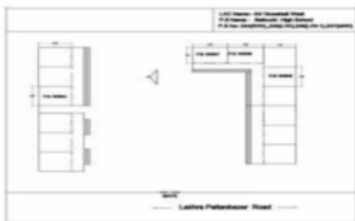

নিৰ্বাচক পঞ্জীয়ন বিষয়াৰ স্বাক্ষৰ

Nazri Naksha

Google Map View

Polling Station Building Front View

ভোটগ্ৰহন কেন্দ্ৰৰ সন্মুখৰ দৃশ্য

Cad View

Key MAP View

1 নাম : দিয়া বিশ্বাস পিতাৰ নাম: ৰতন চন্দ্ৰ বিশ্বাস ঘৰ নং : 04 বয়স : 21 লিঙ্গ : মহিলা	QOS0106724 ফটো উপলব্ধ	2 নাম : ৰিম্পা চক্ৰবৰ্তী স্বামীৰ নাম: সানি চক্ৰবৰ্তী ঘৰ নং : 9আ বয়স : 30 লিঙ্গ : মহিলা	LQX1421836 ফটো উপলব্ধ	3 নাম : বিপ্লব সাহা পিতাৰ নাম: যতীন্দ্ৰ সাহা ঘৰ নং : 42, লোখৰা ৰোড, অপ. সভাম গাৱেন বয়স : 40 লিঙ্গ : পুৰুষ	KDH0010975 ফটো উপলব্ধ
4 নাম : চন্দন ভাদুড়ী পিতাৰ নাম: নাগেন্দ্ৰ নাথ ভাদুড়ী ঘৰ নং : 402-আ বয়স : 74 লিঙ্গ : পুৰুষ	GZH0028594 ফটো উপলব্ধ	5 নাম : বনজিতু ৰাভা পিতাৰ নাম: জিতেন কুমাৰ ৰাভা ঘৰ নং : 1000 বয়স : 22 লিঙ্গ : পুৰুষ	QOS0134460 ফটো উপলব্ধ	6 নাম : সুদীপ্ত সরকার পিতাৰ নাম: সুবোধ সরকার ঘৰ নং : 1584 বয়স : 59 লিঙ্গ : পুৰুষ	GZH1931872 ফটো উপলব্ধ
7 নাম : পপী চণ্ড পিতাৰ নাম: পৰিমল কান্তি চন্দ ঘৰ নং : ১৫৮৪ বয়স : 41 লিঙ্গ : মহিলা	GZH0028566 ফটো উপলব্ধ	8 নাম : শ্যামল কান্তি দাস পিতাৰ নাম: সতীশ দাস ঘৰ নং : ১৫৮৫ বয়স : 70 লিঙ্গ : পুৰুষ	GZH0028568 ফটো উপলব্ধ	9 নাম : কবিতা দাস স্বামীৰ নাম: শ্যামল কান্তি দাস ঘৰ নং : ১৫৮৫ বয়স : 64 লিঙ্গ : মহিলা	GZH0028569 ফটো উপলব্ধ
10 নাম : অইনদ্রীলা দাস পিতাৰ নাম: শ্যামল কান্তি দাস ঘৰ নং : ১৫৮৫ বয়স : 36 লিঙ্গ : মহিলা	GZH0075127 ফটো উপলব্ধ	11 নাম : সায়েক দাস পিতাৰ নাম: শ্যামল কান্তি দাস ঘৰ নং : ১৫৮৫ বয়স : 34 লিঙ্গ : পুৰুষ	GZH0075168 ফটো উপলব্ধ	12 নাম : ভাৰতী ৰাভা স্বামীৰ নাম: সন্তোষ ৰাভা ঘৰ নং : ১৫৮৬ বয়স : 63 লিঙ্গ : মহিলা	GZH0028571 ফটো উপলব্ধ
13 নাম : অজিত দাস পিতাৰ নাম: বিপিন দাস ঘৰ নং : ১৫৮৬ বয়স : 47 লিঙ্গ : পুৰুষ	GZH2224057 ফটো উপলব্ধ	14 নাম : মিনতি দাস পিতাৰ নাম: নাৰায়ণ ভূমিকা ঘৰ নং : ১৫৮৬ বয়স : 45 লিঙ্গ : পুৰুষ	GZH2224046 ফটো উপলব্ধ	15 নাম : ৰাজ কুমাৰ ৰাভা পিতাৰ নাম: সন্তোষ ৰাভা ঘৰ নং : ১৫৮৬ বয়স : 38 লিঙ্গ : পুৰুষ	GZH2255314 ফটো উপলব্ধ
16 নাম : প্ৰীতি ৰাভা পিতাৰ নাম: সন্তোষ ৰাভা ঘৰ নং : ১৫৮৬ বয়স : 29 লিঙ্গ : মহিলা	GZH2839830 ফটো উপলব্ধ	17 নাম : নৰেন ৰাভা পিতাৰ নাম: বাপুতী ৰাম ৰাভা ঘৰ নং : ১৫৮৭ বয়স : 66 লিঙ্গ : পুৰুষ	GZH0028573 ফটো উপলব্ধ	18 নাম : গুন ৰঞ্জন দাস পিতাৰ নাম: ৰাজ কুমাৰ দাস ঘৰ নং : ১৫৮৭ বয়স : 62 লিঙ্গ : পুৰুষ	GZH2926707 ফটো উপলব্ধ
19 নাম : কাজল ৰাভা স্বামীৰ নাম: নৰেন ৰাভা ঘৰ নং : ১৫৮৭ বয়স : 60 লিঙ্গ : মহিলা	GZH0028575 ফটো উপলব্ধ	20 নাম : গোলাপী ৰাভা স্বামীৰ নাম: বিৰেন ৰাভা ঘৰ নং : ১৫৮৭ বয়স : 54 লিঙ্গ : মহিলা	GZH0028576 ফটো উপলব্ধ	21 নাম : সঞ্জীৱ ৰাভা পিতাৰ নাম: নৰেন ৰাভা ঘৰ নং : 1587 বয়স : 37 লিঙ্গ : পুৰুষ	GZH0028578 ফটো উপলব্ধ
22 নাম : বিজয় কুমাৰ দাস পিতাৰ নাম: অজিত কুমাৰ দাস ঘৰ নং : ১৫৮৭ বয়স : 27 লিঙ্গ : পুৰুষ	GZH0718221 ফটো উপলব্ধ	23 নাম : মাইকন ৰাভা পিতাৰ নাম: কৃষ্ণ ৰাভা ঘৰ নং : ১৫৮৮ বয়স : 63 লিঙ্গ : মহিলা	GZH0028580 ফটো উপলব্ধ	24 নাম : কুসুম ৰাভা স্বামীৰ নাম: উত্তম ৰাভা ঘৰ নং : ১৫৮৮ বয়স : 61 লিঙ্গ : মহিলা	GZH0028581 ফটো উপলব্ধ
25 নাম : সাবিত্ৰী শৰ্মা স্বামীৰ নাম: নৰেশ্বৰ শৰ্মা ঘৰ নং : ১৫৮৮ বয়স : 61 লিঙ্গ : মহিলা	GZH0028582 ফটো উপলব্ধ	26 নাম : নৰেশ্বৰ শৰ্মা পিতাৰ নাম: ৰতনলাল শৰ্মা ঘৰ নং : ১৫৮৮ বয়স : 58 লিঙ্গ : পুৰুষ	GZH0028583 ফটো উপলব্ধ	27 নাম : দিপু ৰাভা পিতাৰ নাম: কৃষ্ণ ৰাভা ঘৰ নং : ১৫৮৮ বয়স : 53 লিঙ্গ : মহিলা	GZH0028584 ফটো উপলব্ধ
28 নাম : ৰাখী ৰাভা স্বামীৰ নাম: নিহাৰু ৰাভা ঘৰ নং : ১৫৮৮ বয়স : 49 লিঙ্গ : মহিলা	GZH2258562 ফটো উপলব্ধ	29 নাম : খগেন ৰাভা পিতাৰ নাম: কৃষ্ণ ৰাভা ঘৰ নং : ১৫৮৮ বয়স : 48 লিঙ্গ : পুৰুষ	GZH0028585 ফটো উপলব্ধ	30 নাম : নমিতা ৰাভা স্বামীৰ নাম: খগেন ৰাভা ঘৰ নং : ১৫৮৮ বয়স : 42 লিঙ্গ : মহিলা	GZH0028588 ফটো উপলব্ধ