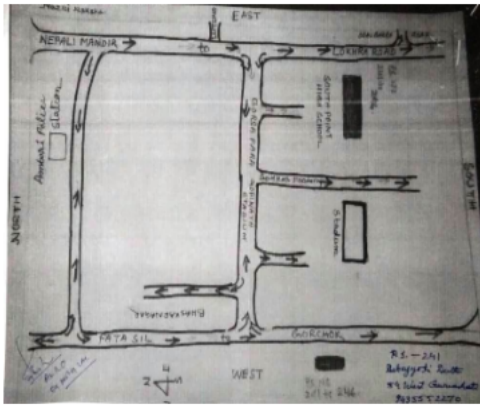

Nazri Naksha