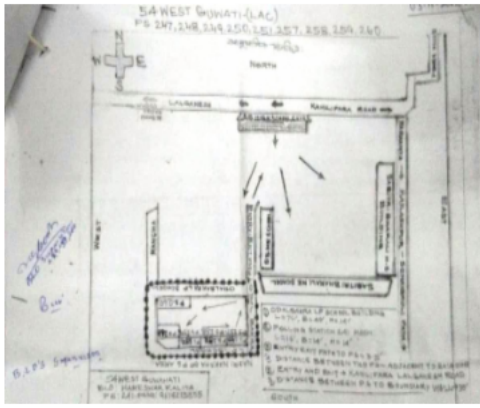

Nazri Naksha