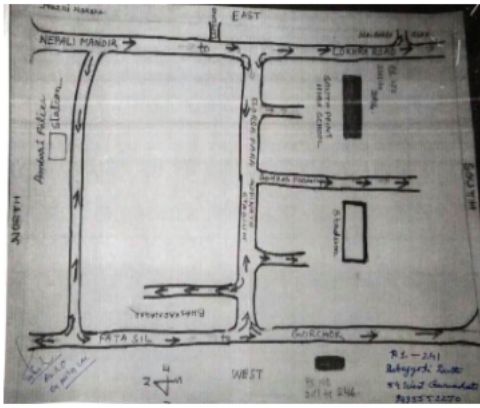

Nazri Naksha