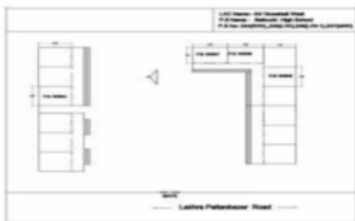

নিৰ্বাচক পঞ্জীয়ন বিষয়াৰ স্বাক্ষৰ

Nazri Naksha

Google Map View

Polling Station Building Front View

ভোটগ্ৰহন কেন্দ্ৰৰ সন্মুখৰ দৃশ্য

Cad View

Key MAP View

1 নাম : প্ৰমিলা দেবী স্বামীৰ নাম: কৃষ্ণ দাস ঘৰ নং : 00 বয়স : 34 লিঙ্গ : মহিলা	QOS0151498 ফটো উপলব্ধ	2 নাম : তোহীদৰ ৰহমান পিতাৰ নাম: হৰমুজ আলী ঘৰ নং : 1 বয়স : 80 লিঙ্গ : পুৰুষ	GZH2014405 ফটো উপলব্ধ	3 নাম : গুলনাহৰ ৰেহম স্বামীৰ নাম: তোহীদাৰ ৰহমান ঘৰ নং : 1 বয়স : 64 লিঙ্গ : মহিলা	GZH2013357 ফটো উপলব্ধ
4 নাম : তপন চন্দ্ৰ ঘোষ পিতাৰ নাম: সুনীল চন্দ্ৰ ঘোষ ঘৰ নং : 1 বয়স : 62 লিঙ্গ : পুৰুষ	GZH0027844 ফটো উপলব্ধ	5 নাম : শিবানী ঘোষ স্বামীৰ নাম: তপন ঘোষ ঘৰ নং : 1 বয়স : 47 লিঙ্গ : মহিলা	GZH0027845 ফটো উপলব্ধ	6 নাম : মঃ মহাদিকুৰ ৰহমান পিতাৰ নাম: তোহীদাৰ ৰহমান ঘৰ নং : 1 বয়স : 42 লিঙ্গ : পুৰুষ	GZH2014413 ফটো উপলব্ধ
7 নাম : ম মেহমুদুৰ ৰহমান পিতাৰ নাম: তোহীদাৰ ৰহমান ঘৰ নং : 1 বয়স : 44 লিঙ্গ : পুৰুষ	GZH2095966 ফটো উপলব্ধ	8 নাম : বিশ্বজিৎ অধিকাৰি পিতাৰ নাম: বাদল অধিকাৰি ঘৰ নং : 1 বয়স : 37 লিঙ্গ : পুৰুষ	GZH2477263 ফটো উপলব্ধ	9 নাম : ৰঞ্জিত দাশ পিতাৰ নাম: গোপাল দাশ ঘৰ নং : 001 বয়স : 33 লিঙ্গ : পুৰুষ	GZH2003929 ফটো উপলব্ধ
10 নাম : ডিম্পল কুমাৰী স্বামীৰ নাম: চিন্টু বৰুৱা ঘৰ নং : 1 বয়স : 33 লিঙ্গ : মহিলা	GZH2362788 ফটো উপলব্ধ	11 নাম : অমিত দেব পিতাৰ নাম: অমৰ দেব ঘৰ নং : 1 বয়স : 29 লিঙ্গ : পুৰুষ	LSG1144088 ফটো উপলব্ধ	12 নাম : ৰিংকি বৈশ্য স্বামীৰ নাম: অভিজিৎ বিশ্যা ঘৰ নং : 001 বয়স : 27 লিঙ্গ : মহিলা	GZH2003606 ফটো উপলব্ধ
13 নাম : মধু সিংহ স্বামীৰ নাম: মিন্টু সিংহ ঘৰ নং : 001 বয়স : 25 লিঙ্গ : মহিলা	GZH2003796 ফটো উপলব্ধ	14 নাম : পিয়া দে পিতাৰ নাম: নিৰ্মল দে ঘৰ নং : 02 বয়স : 31 লিঙ্গ : মহিলা	QOS0065219 ফটো উপলব্ধ	15 নাম : প্ৰেৰোণা দে পিতাৰ নাম: প্ৰসূন কুমাৰ দে ঘৰ নং : 2 বয়স : 24 লিঙ্গ : মহিলা	GZH0861310 ফটো উপলব্ধ
16 নাম : উজ্জল বল পিতাৰ নাম: দ্বিজেন্দ্ৰ কুমাৰ বল ঘৰ নং : 0 বয়স : 57 লিঙ্গ : পুৰুষ	GZH2184589 ফটো উপলব্ধ	17 নাম : সুপৰ্ণা বল স্বামীৰ নাম: উজ্জল বল ঘৰ নং : 0 বয়স : 43 লিঙ্গ : মহিলা	GZH2184590 ফটো উপলব্ধ	18 নাম : দিপালী দেৱনাথ পিতাৰ নাম: জগন্নাথ দেৱনাথ ঘৰ নং : 0 বয়স : 36 লিঙ্গ : মহিলা	GZH0027849 ফটো উপলব্ধ
19 নাম : টীনা ৰনি দেব স্বামীৰ নাম: ৰাজিৱ দেব ঘৰ নং : 03 বয়স : 36 লিঙ্গ : মহিলা	GZH2942514 ফটো উপলব্ধ	20 নাম : মামনী দাস পিতাৰ নাম: তপন দাস ঘৰ নং : 0 বয়স : 35 লিঙ্গ : মহিলা	GZH0027850 ফটো উপলব্ধ	21 নাম : কৃষ্ণা দাস পিতাৰ নাম: তপন দাস ঘৰ নং : 0 বয়স : 33 লিঙ্গ : পুৰুষ	GZH0027851 ফটো উপলব্ধ
22 নাম : ইপ্সীতা বল পিতাৰ নাম: উজ্জল বল ঘৰ নং : 0 বয়স : 24 লিঙ্গ : মহিলা	GZH0797175 ফটো উপলব্ধ	23 নাম : দুলাল দেৱ পিতাৰ নাম: প্ৰমোদ চন্দ্ৰ দেৱ ঘৰ নং : 5 বয়স : 56 লিঙ্গ : পুৰুষ	GZH0027853 ফটো উপলব্ধ	24 নাম : বিজয়া দেৱ পিতাৰ নাম: প্ৰমোদ চন্দ্ৰ দেৱ ঘৰ নং : 5 বয়স : 56 লিঙ্গ : মহিলা	GZH0027854 ফটো উপলব্ধ
25 নাম : অভিষেক কৰ পিতাৰ নাম: গৌতম কুমাৰ কৰ ঘৰ নং : 5 বয়স : 35 লিঙ্গ : পুৰুষ	GZH2184603 ফটো উপলব্ধ	26 নাম : ৰিটুপ্ৰিয়া ঘোষ পিতাৰ নাম: ৰঞ্জিত ৰঞ্জন ঘোষ ঘৰ নং : 5 বয়স : 24 লিঙ্গ : মহিলা	GZH2143832 ফটো উপলব্ধ	27 নাম : সঞ্জিতা দাস মাতৃৰ নাম: শিবানী দাস ঘৰ নং : 6 বয়স : 25 লিঙ্গ : মহিলা	GZH2204923 ফটো উপলব্ধ
28 নাম : অষ্টমী ৰায় পিতাৰ নাম: শ্যামল ৰায় ঘৰ নং : 06 বয়স : 24 লিঙ্গ : মহিলা	GZH2519668 ফটো উপলব্ধ	29 নাম : সনিয়া দাশ পিতাৰ নাম: শ্যামলেন্দু দাশ ঘৰ নং : 6 বয়স : 22 লিঙ্গ : মহিলা	GZH2671360 ফটো উপলব্ধ	30 নাম : সুব্ৰত ঘোষ পিতাৰ নাম: স্বগীয় জগদীশ চন্দ্ৰ ঘোষ ঘৰ নং : 07 বয়স : 62 লিঙ্গ : পুৰুষ	GZH2534303 ফটো উপলব্ধ