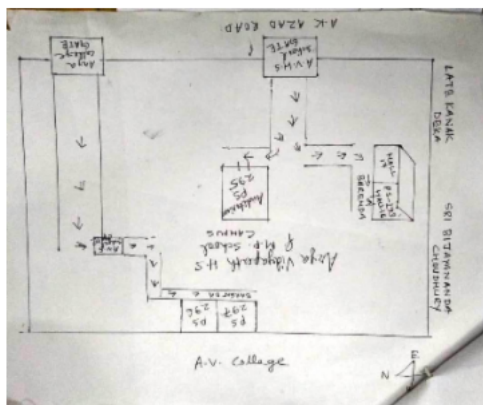

Nazri Naksha