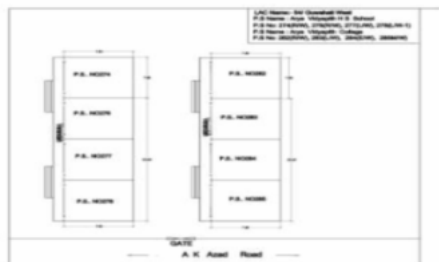

নিৰ্বাচক পঞ্জীয়ন বিষয়াৰ স্বাক্ষৰ

Nazri Naksha

Google Map View

Polling Station Building Front View

ভোটগ্ৰহন কেন্দ্ৰৰ সন্মুখৰ দৃশ্য

Cad View

Key MAP View

1 নাম : বমজান আলী পিতাৰ নাম: আয়নাল হক ঘৰ নং : 00 বয়স : 54 লিঙ্গ : পুৰুষ	QOS0108753 ফটো উপলব্ধ	2 নাম : আছিয়া খাতুন স্বামীৰ নাম: বমজান আলী ঘৰ নং : 00 বয়স : 44 লিঙ্গ : মহিলা	QOS0108811 ফটো উপলব্ধ	3 নাম : বঞ্জমা খাতুন পিতাৰ নাম: বমজান আলী ঘৰ নং : 00 বয়স : 24 লিঙ্গ : মহিলা	QOS0108761 ফটো উপলব্ধ
4 নাম : পূজা সৰকাৰ স্বামীৰ নাম: সুবজ সৰকাৰ ঘৰ নং : 00 বয়স : 22 লিঙ্গ : মহিলা	QOS0111146 ফটো উপলব্ধ	5 নাম : খাইৰুল ইছলাম পিতাৰ নাম: বমজান আলী ঘৰ নং : 00 বয়স : 20 লিঙ্গ : পুৰুষ	QOS0108795 ফটো উপলব্ধ	6 নাম : সাহিল বালিশ মাতৃৰ নাম: বেজিনা আহমেদ ঘৰ নং : 09 বয়স : 19 লিঙ্গ : পুৰুষ	QOS0139659 ফটো উপলব্ধ
7 নাম : গীতিকা কলিতা স্বামীৰ নাম: গৌতম ডেকা ঘৰ নং : 14 বয়স : 45 লিঙ্গ : মহিলা	GZH2723231 ফটো উপলব্ধ	8 নাম : পুনম দেৱী স্বামীৰ নাম: শম্ভু ৰাম ঘৰ নং : 14 বয়স : 41 লিঙ্গ : মহিলা	QOS0097253 ফটো উপলব্ধ	9 নাম : উত্তৰা বালা বসুমতাৰী স্বামীৰ নাম: দিপুল ডেকা ঘৰ নং : 14 বয়স : 33 লিঙ্গ : মহিলা	GZH2866673 ফটো উপলব্ধ
10 নাম : সাহেবজী বা পিতাৰ নাম: প্ৰেম নাৰায়ন বা ঘৰ নং : 19 বয়স : 28 লিঙ্গ : পুৰুষ	GZH0490276 ফটো উপলব্ধ	11 নাম : বিষ্ণীত দাস পিতাৰ নাম: ৰাজেশ দাস ঘৰ নং : 43 বয়স : 20 লিঙ্গ : পুৰুষ	QOS0129288 ফটো উপলব্ধ	12 নাম : মামনি গুৰুং স্বামীৰ নাম: মনোজ গুৰুং ঘৰ নং : 45 বয়স : 33 লিঙ্গ : মহিলা	GZH0305326 ফটো উপলব্ধ
E 13 নাম : সুলতা সিকদাৰ স্বামীৰ নাম: ৰাইমোহন সিকদাৰ ঘৰ নং : ৬৮২ বয়স : 94 লিঙ্গ : মহিলা	GZH2719702 ফটো উপলব্ধ	14 নাম : শ্যামা পদ সিকদাৰ মাতৃৰ নাম: সুলতা সিকদাৰ ঘৰ নং : ৬৮২ বয়স : 66 লিঙ্গ : পুৰুষ	GZH2719713 ফটো উপলব্ধ	15 নাম : অঞ্জু সিকদাৰ স্বামীৰ নাম: শ্যামাপদ সিকদাৰ ঘৰ নং : ৬৮২ বয়স : 57 লিঙ্গ : মহিলা	GZH2719735 ফটো উপলব্ধ
16 নাম : ৰমেশ ৰঞ্জন শিকদাৰ পিতাৰ নাম: ৰাইমোহন সিকদাৰ ঘৰ নং : ৬৮২ বয়স : 57 লিঙ্গ : পুৰুষ	GZH2719724 ফটো উপলব্ধ	17 নাম : আৰতি সিকদাৰ স্বামীৰ নাম: ৰমেশ সিকদাৰ ঘৰ নং : ৬৮২ বয়স : 51 লিঙ্গ : মহিলা	GZH2719746 ফটো উপলব্ধ	18 নাম : সূচিৰা শিকদাৰ পিতাৰ নাম: শ্যামাপদ সিকদাৰ ঘৰ নং : ৬৮২ বয়স : 34 লিঙ্গ : মহিলা	GZH2719757 ফটো উপলব্ধ
19 নাম : ৰমেন শিকদাৰ পিতাৰ নাম: ৰমেশ সিকদাৰ ঘৰ নং : ৬৮২ বয়স : 34 লিঙ্গ : পুৰুষ	GZH2719768 ফটো উপলব্ধ	20 নাম : সুবজ সিকদাৰ পিতাৰ নাম: শ্যামাপদ সিকদাৰ ঘৰ নং : ৬৮২ বয়স : 29 লিঙ্গ : পুৰুষ	GZH0033806 ফটো উপলব্ধ	E 21 নাম : দ্বীপেন্দ্ৰ নাথ মেধী পিতাৰ নাম: দীননাথ মেধী ঘৰ নং : ৬৮৩ বয়স : 83 লিঙ্গ : পুৰুষ	GZH2719779 ফটো উপলব্ধ
22 নাম : দিপালী মেধী স্বামীৰ নাম: দ্বীপেন্দ্ৰ নাথ মেধী ঘৰ নং : ৬৮৩ বয়স : 71 লিঙ্গ : মহিলা	GZH2719780 ফটো উপলব্ধ	23 নাম : ৰমেন মেধী পিতাৰ নাম: দ্বীপেন্দ্ৰ নাথ মেধী ঘৰ নং : ৬৮৩ বয়স : 51 লিঙ্গ : পুৰুষ	GZH2719791 ফটো উপলব্ধ	24 নাম : ৰঞ্জন মেধী পিতাৰ নাম: দ্বীপেন্দ্ৰ নাথ মেধী ঘৰ নং : ৬৮৩ বয়স : 47 লিঙ্গ : পুৰুষ	GZH2719804 ফটো উপলব্ধ
25 নাম : অনিতা তালুকদাৰ মেধী স্বামীৰ নাম: ৰঞ্জন মেধী ঘৰ নং : ৬৮৩ বয়স : 47 লিঙ্গ : মহিলা	GZH0033807 ফটো উপলব্ধ	26 নাম : সঙ্গীতা মেধী স্বামীৰ নাম: ৰমেন মেধী ঘৰ নং : ৬৮৩ বয়স : 38 লিঙ্গ : মহিলা	GZH0033808 ফটো উপলব্ধ	27 নাম : গীতা নাথ স্বামীৰ নাম: গৌৰীকান্ত নাথ ঘৰ নং : ৬৮৫ বয়স : 64 লিঙ্গ : মহিলা	GZH2719826 ফটো উপলব্ধ
28 নাম : শোভা কান্ত বা পিতাৰ নাম: বেদনাথ বা ঘৰ নং : ৬৮৫ বয়স : 54 লিঙ্গ : পুৰুষ	GZH2719860 ফটো উপলব্ধ	29 নাম : ভাৰতী দেৱী স্বামীৰ নাম: শোভা কান্ত বা ঘৰ নং : ৬৮৫ বয়স : 48 লিঙ্গ : মহিলা	GZH2719871 ফটো উপলব্ধ	E 30 নাম : জোনালী নাথ পিতাৰ নাম: গৌৰীকান্ত নাথ ঘৰ নং : ৬৮৫ বয়স : 39 লিঙ্গ : মহিলা	GZH2719848 ফটো উপলব্ধ