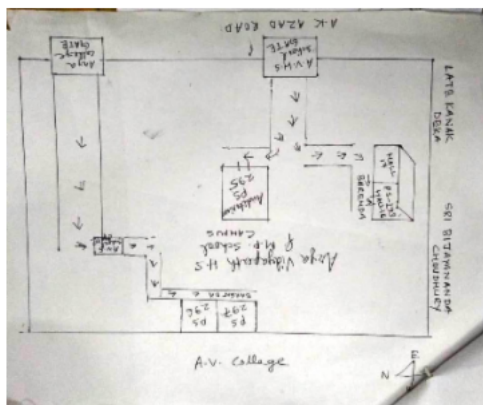

Nazri Naksha