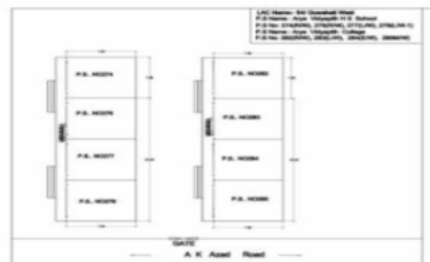

নিৰ্বাচক পঞ্জীয়ন বিষয়াৰ স্বাক্ষৰ

Nazri Naksha

Google Map View

Polling Station Building Front View

ভোটগ্ৰহন কেন্দ্ৰৰ সন্মুখৰ দৃশ্য

Cad View

Key MAP View

1 নাম : বমজান আলী পিতাৰ নাম: আয়নাল হক ঘৰ নং : 00 বয়স : 54 লিঙ্গ : পুৰুষ	QOS0108753 ফটো উপলব্ধ	2 নাম : আছিয়া খাতুন স্বামীৰ নাম: বমজান আলী ঘৰ নং : 00 বয়স : 44 লিঙ্গ : মহিলা	QOS0108811 ফটো উপলব্ধ	3 নাম : বঞ্জমা খাতুন পিতাৰ নাম: বমজান আলী ঘৰ নং : 00 বয়স : 24 লিঙ্গ : মহিলা	QOS0108761 ফটো উপলব্ধ
4 নাম : পূজা সৰকাৰ স্বামীৰ নাম: সুবজ সৰকাৰ ঘৰ নং : 00 বয়স : 22 লিঙ্গ : মহিলা	QOS0111146 ফটো উপলব্ধ	5 নাম : খাইৰুল ইছলাম পিতাৰ নাম: বমজান আলী ঘৰ নং : 00 বয়স : 20 লিঙ্গ : পুৰুষ	QOS0108795 ফটো উপলব্ধ	6 নাম : সাহিল বালিশ মাতৃৰ নাম: বেজিনা আহমেদ ঘৰ নং : 09 বয়স : 19 লিঙ্গ : পুৰুষ	QOS0139659 ফটো উপলব্ধ
7 নাম : গীতিকা কলিতা স্বামীৰ নাম: গৌতম ডেকা ঘৰ নং : 14 বয়স : 45 লিঙ্গ : মহিলা	GZH2723231 ফটো উপলব্ধ	8 নাম : পুনম দেৱী স্বামীৰ নাম: শম্ভু ৰাম ঘৰ নং : 14 বয়স : 41 লিঙ্গ : মহিলা	QOS0097253 ফটো উপলব্ধ	9 নাম : উত্তৰা বালা বসুমতাৰী স্বামীৰ নাম: দিপুল ডেকা ঘৰ নং : 14 বয়স : 33 লিঙ্গ : মহিলা	GZH2866673 ফটো উপলব্ধ
10 নাম : সাহেবজী বা পিতাৰ নাম: প্ৰেম নাৰায়ন বা ঘৰ নং : 19 বয়স : 28 লিঙ্গ : পুৰুষ	GZH0490276 ফটো উপলব্ধ	11 নাম : বিষ্ণীত দাস পিতাৰ নাম: ৰাজেশ দাস ঘৰ নং : 43 বয়স : 20 লিঙ্গ : পুৰুষ	QOS0129288 ফটো উপলব্ধ	12 নাম : মামনি গুৰুং স্বামীৰ নাম: মনোজ গুৰুং ঘৰ নং : 45 বয়স : 33 লিঙ্গ : মহিলা	GZH0305326 ফটো উপলব্ধ
E 13 নাম : সুলতা সিকদাৰ স্বামীৰ নাম: ৰাইমোহন সিকদাৰ ঘৰ নং : ৬৮২ বয়স : 94 লিঙ্গ : মহিলা	GZH2719702 ফটো উপলব্ধ	14 নাম : শ্যামা পদ সিকদাৰ মাতৃৰ নাম: সুলতা সিকদাৰ ঘৰ নং : ৬৮২ বয়স : 66 লিঙ্গ : পুৰুষ	GZH2719713 ফটো উপলব্ধ	15 নাম : অঞ্জু সিকদাৰ স্বামীৰ নাম: শ্যামাপদ সিকদাৰ ঘৰ নং : ৬৮২ বয়স : 57 লিঙ্গ : মহিলা	GZH2719735 ফটো উপলব্ধ
16 নাম : ৰমেশ ৰঞ্জন শিকদাৰ পিতাৰ নাম: ৰাইমোহন সিকদাৰ ঘৰ নং : ৬৮২ বয়স : 57 লিঙ্গ : পুৰুষ	GZH2719724 ফটো উপলব্ধ	17 নাম : আৰতি সিকদাৰ স্বামীৰ নাম: ৰমেশ সিকদাৰ ঘৰ নং : ৬৮২ বয়স : 51 লিঙ্গ : মহিলা	GZH2719746 ফটো উপলব্ধ	18 নাম : সূচিৰা শিকদাৰ পিতাৰ নাম: শ্যামাপদ সিকদাৰ ঘৰ নং : ৬৮২ বয়স : 34 লিঙ্গ : মহিলা	GZH2719757 ফটো উপলব্ধ
19 নাম : ৰমেন শিকদাৰ পিতাৰ নাম: ৰমেশ সিকদাৰ ঘৰ নং : ৬৮২ বয়স : 34 লিঙ্গ : পুৰুষ	GZH2719768 ফটো উপলব্ধ	20 নাম : সুবজ সিকদাৰ পিতাৰ নাম: শ্যামাপদ সিকদাৰ ঘৰ নং : ৬৮২ বয়স : 29 লিঙ্গ : পুৰুষ	GZH0033806 ফটো উপলব্ধ	E 21 নাম : দ্বীপেন্দ্ৰ নাথ মেধী পিতাৰ নাম: দীননাথ মেধী ঘৰ নং : ৬৮৩ বয়স : 83 লিঙ্গ : পুৰুষ	GZH2719779 ফটো উপলব্ধ
22 নাম : দিপালী মেধী স্বামীৰ নাম: দ্বীপেন্দ্ৰ নাথ মেধী ঘৰ নং : ৬৮৩ বয়স : 71 লিঙ্গ : মহিলা	GZH2719780 ফটো উপলব্ধ	23 নাম : ৰমেন মেধী পিতাৰ নাম: দ্বীপেন্দ্ৰ নাথ মেধী ঘৰ নং : ৬৮৩ বয়স : 51 লিঙ্গ : পুৰুষ	GZH2719791 ফটো উপলব্ধ	24 নাম : ৰঞ্জন মেধী পিতাৰ নাম: দ্বীপেন্দ্ৰ নাথ মেধী ঘৰ নং : ৬৮৩ বয়স : 47 লিঙ্গ : পুৰুষ	GZH2719804 ফটো উপলব্ধ
25 নাম : অনিতা তালুকদাৰ মেধী স্বামীৰ নাম: ৰঞ্জন মেধী ঘৰ নং : ৬৮৩ বয়স : 47 লিঙ্গ : মহিলা	GZH0033807 ফটো উপলব্ধ	26 নাম : সঙ্গীতা মেধী স্বামীৰ নাম: ৰমেন মেধী ঘৰ নং : ৬৮৩ বয়স : 38 লিঙ্গ : মহিলা	GZH0033808 ফটো উপলব্ধ	27 নাম : গীতা নাথ স্বামীৰ নাম: গৌৰীকান্ত নাথ ঘৰ নং : ৬৮৫ বয়স : 64 লিঙ্গ : মহিলা	GZH2719826 ফটো উপলব্ধ
28 নাম : শোভা কান্ত বা পিতাৰ নাম: বেদনাথ বা ঘৰ নং : ৬৮৫ বয়স : 54 লিঙ্গ : পুৰুষ	GZH2719860 ফটো উপলব্ধ	29 নাম : ভাৰতী দেৱী স্বামীৰ নাম: শোভা কান্ত বা ঘৰ নং : ৬৮৫ বয়স : 48 লিঙ্গ : মহিলা	GZH2719871 ফটো উপলব্ধ	E 30 নাম : জোনালী নাথ পিতাৰ নাম: গৌৰীকান্ত নাথ ঘৰ নং : ৬৮৫ বয়স : 39 লিঙ্গ : মহিলা	GZH2719848 ফটো উপলব্ধ