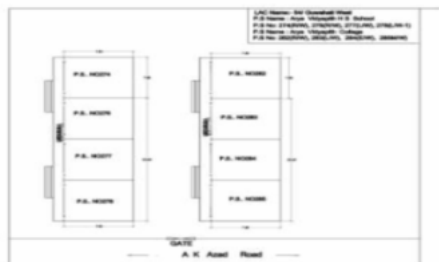

নিৰ্বাচক পঞ্জীয়ন বিষয়াৰ স্বাক্ষৰ

Nazri Naksha

Google Map View

Polling Station Building Front View

ভোটগ্ৰহন কেন্দ্ৰৰ সন্মুখৰ দৃশ্য

Cad View

Key MAP View

1 নাম : সুভম পুগালিয়া পিতাৰ নাম: সুৰেন্দ্ৰ পুগালিয়া ঘৰ নং : 2 বয়স : 29 লিঙ্গ : পুৰুষ	GZH1000488 ফটো উপলব্ধ	2 নাম : স্বাগতা পাল দাশ পিতাৰ নাম: সুদেব পাল ঘৰ নং : 2 বয়স : 24 লিঙ্গ : মহিলা	GZH2629764 ফটো উপলব্ধ	3 নাম : মুকেশ বা পিতাৰ নাম: বিমল কান্ত বা ঘৰ নং : 3 বয়স : 41 লিঙ্গ : পুৰুষ	GZH2570760 ফটো উপলব্ধ
4 নাম : সংগীতা মল্লিক স্বামীৰ নাম: দীপু মল্লিক ঘৰ নং : 3 বয়স : 38 লিঙ্গ : মহিলা	GZH2733315 ফটো উপলব্ধ	5 নাম : পাৰমিতা পুৰকায়স্থ পিতাৰ নাম: মৃদুল পুৰকায়স্থ ঘৰ নং : 3 বয়স : 35 লিঙ্গ : মহিলা	GZH0419929 ফটো উপলব্ধ	6 নাম : বিজয় সিঙ পিতাৰ নাম: বিন্দা সিঙ ঘৰ নং : 3 বয়স : 31 লিঙ্গ : পুৰুষ	GZH2733439 ফটো উপলব্ধ
7 নাম : ৰাখী দেবী স্বামীৰ নাম: মুকেশ বা ঘৰ নং : 3 বয়স : 27 লিঙ্গ : মহিলা	GZH2570752 ফটো উপলব্ধ	8 নাম : সুৰজ বিশ্বাচ অন্যান্য: বুপা বিশ্বাচ ঘৰ নং : 3 বয়স : 26 লিঙ্গ : পুৰুষ	GZH0633172 ফটো উপলব্ধ	9 নাম : ৰিঙ্কী মল্লিক পিতাৰ নাম: বাদল মল্লিক ঘৰ নং : 3 বয়স : 25 লিঙ্গ : মহিলা	GZH0842880 ফটো উপলব্ধ
10 নাম : পিংকী দাস স্বামীৰ নাম: অমিত ৰায় ঘৰ নং : 4 বয়স : 28 লিঙ্গ : মহিলা	QOS0124289 ফটো উপলব্ধ	11 নাম : সুমিতা ৰায় পিতাৰ নাম: বাসুদেব ৰায় ঘৰ নং : 8 বয়স : 26 লিঙ্গ : মহিলা	GZH2631281 ফটো উপলব্ধ	12 নাম : জয় নাৰায়ণ ৰায় পিতাৰ নাম: কিৰণ চন্দ্ৰ ৰায় ঘৰ নং : 5 বয়স : 49 লিঙ্গ : পুৰুষ	WQB0397059 ফটো উপলব্ধ
13 নাম : মধু প্ৰিয় ৰায় স্বামীৰ নাম: জয় নাৰায়ণ ৰায় ঘৰ নং : 5 বয়স : 38 লিঙ্গ : মহিলা	WQB0397257 ফটো উপলব্ধ	14 নাম : অৰ্পনা গিৰি পিতাৰ নাম: জ্ঞান কুমাৰ গিৰি ঘৰ নং : 6 বয়স : 28 লিঙ্গ : মহিলা	GZH0841312 ফটো উপলব্ধ	15 নাম : অৰিনাশ গিৰি পিতাৰ নাম: জ্ঞান কুমাৰ গিৰি ঘৰ নং : 6 বয়স : 26 লিঙ্গ : পুৰুষ	GZH0841270 ফটো উপলব্ধ
16 নাম : বৰ্ষা দাস পিতাৰ নাম: ৰঞ্জন দাস ঘৰ নং : 8 বয়স : 25 লিঙ্গ : মহিলা	QOS0012203 ফটো উপলব্ধ	17 নাম : শেহনাজ আফৰিন পিতাৰ নাম: চামচুজ জামান ঘৰ নং : 08 বয়স : 23 লিঙ্গ : মহিলা	QOS0144683 ফটো উপলব্ধ	18 নাম : শেহনাজ আফৰিন পিতাৰ নাম: চামচুজ জামান ঘৰ নং : 08 বয়স : 23 লিঙ্গ : মহিলা	QOS0149005 ফটো উপলব্ধ
19 নাম : সুভম ঠাকুৰ পিতাৰ নাম: জিতেন্দ্ৰ ঠাকুৰ ঘৰ নং : 8 বয়স : 22 লিঙ্গ : পুৰুষ	QOS0120048 ফটো উপলব্ধ	20 নাম : প্ৰেম সুখ বেঙ্গানী পিতাৰ নাম: নেমিচান্দ বেঙ্গানী ঘৰ নং : 9 বয়স : 74 লিঙ্গ : পুৰুষ	GZH2081222 ফটো উপলব্ধ	21 নাম : পাৰুল বেগম স্বামীৰ নাম: মহঃ ৰফিক আলী ঘৰ নং : 9 বয়স : 36 লিঙ্গ : মহিলা	GZH2146843 ফটো উপলব্ধ
22 নাম : খুসবু জৈন পিতাৰ নাম: কমল জৈন ঘৰ নং : 11 বয়স : 35 লিঙ্গ : মহিলা	GZH2941222 ফটো উপলব্ধ	23 নাম : কুসুম মালিক স্বামীৰ নাম: সুৰজ মালিক ঘৰ নং : 12 বয়স : 35 লিঙ্গ : মহিলা	CFN0445650 ফটো উপলব্ধ	24 নাম : প্ৰিয়াঙ্কা দাস পিতাৰ নাম: জীবন দাস ঘৰ নং : 13 বয়স : 24 লিঙ্গ : মহিলা	GZH2552198 ফটো উপলব্ধ
25 নাম : সঞ্জয় দাস পিতাৰ নাম: সুকুমাৰ দাস ঘৰ নং : 14 বয়স : 26 লিঙ্গ : পুৰুষ	QOS0149609 ফটো উপলব্ধ	26 নাম : আশীষ মল্লিক পিতাৰ নাম: দেবু প্ৰচাদ মল্লিক ঘৰ নং : 14 বয়স : 23 লিঙ্গ : পুৰুষ	GZH2621043 ফটো উপলব্ধ	27 নাম : নেহাল বৰ্মা পিতাৰ নাম: ৰাজেশ বৰ্মা ঘৰ নং : 15 বয়স : 25 লিঙ্গ : পুৰুষ	GZH2631257 ফটো উপলব্ধ
28 নাম : দীপ্তিৰানী মহলদাৰ পিতাৰ নাম: গোপাল চন্দ্ৰ মহলদাৰ ঘৰ নং : 15 বয়স : 37 লিঙ্গ : মহিলা	GZH2042402 ফটো উপলব্ধ	29 নাম : ৰীতা মণ্ডল মিত্ৰ স্বামীৰ নাম: ইন্দ্ৰজিত মিত্ৰ ঘৰ নং : 19 বয়স : 37 লিঙ্গ : মহিলা	QOS0025643 ফটো উপলব্ধ	30 নাম : ৰোহিত মল্লিক পিতাৰ নাম: প্ৰসেনজিৎ মল্লিক ঘৰ নং : 19 বয়স : 21 লিঙ্গ : পুৰুষ	QOS0077545 ফটো উপলব্ধ