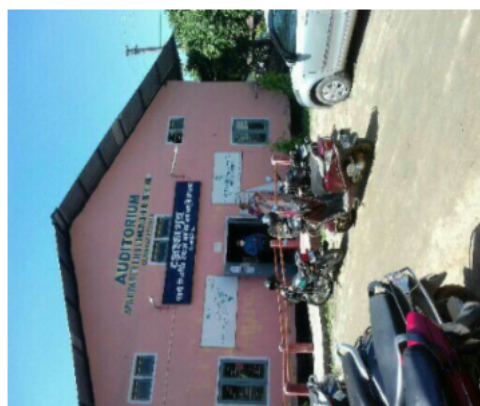

নিৰ্বাচক পঞ্জীয়ন বিষয়াৰ স্বাক্ষৰ

Nazri Naksha

Google Map View

Polling Station Building Front View

ভোটগ্ৰহন কেন্দ্ৰৰ সন্মুখৰ দৃশ্য

Cad View

Key MAP View

1 নাম : সুভম পুগালিয়া পিতাৰ নাম: সুৰেন্দ্ৰ পুগালিয়া ঘৰ নং : 2 বয়স : 29 লিঙ্গ : পুৰুষ	GZH1000488 ফটো উপলব্ধ	2 নাম : স্বাগতা পাল দাশ পিতাৰ নাম: সুদেব পাল ঘৰ নং : 2 বয়স : 24 লিঙ্গ : মহিলা	GZH2629764 ফটো উপলব্ধ	3 নাম : মুকেশ বা পিতাৰ নাম: বিমল কান্ত বা ঘৰ নং : 3 বয়স : 41 লিঙ্গ : পুৰুষ	GZH2570760 ফটো উপলব্ধ
4 নাম : সংগীতা মল্লিক স্বামীৰ নাম: দীপু মল্লিক ঘৰ নং : 3 বয়স : 38 লিঙ্গ : মহিলা	GZH2733315 ফটো উপলব্ধ	5 নাম : পাৰমিতা পুৰকায়স্থ পিতাৰ নাম: মৃদুল পুৰকায়স্থ ঘৰ নং : 3 বয়স : 35 লিঙ্গ : মহিলা	GZH0419929 ফটো উপলব্ধ	6 নাম : বিজয় সিঙ পিতাৰ নাম: বিন্দা সিঙ ঘৰ নং : 3 বয়স : 31 লিঙ্গ : পুৰুষ	GZH2733439 ফটো উপলব্ধ
7 নাম : ৰাখী দেবী স্বামীৰ নাম: মুকেশ বা ঘৰ নং : 3 বয়স : 27 লিঙ্গ : মহিলা	GZH2570752 ফটো উপলব্ধ	8 নাম : সুৰজ বিশ্বাচ অন্যান্য: বুপা বিশ্বাচ ঘৰ নং : 3 বয়স : 26 লিঙ্গ : পুৰুষ	GZH0633172 ফটো উপলব্ধ	9 নাম : ৰিঙ্কী মল্লিক পিতাৰ নাম: বাদল মল্লিক ঘৰ নং : 3 বয়স : 25 লিঙ্গ : মহিলা	GZH0842880 ফটো উপলব্ধ
10 নাম : পিংকী দাস স্বামীৰ নাম: অমিত ৰায় ঘৰ নং : 4 বয়স : 28 লিঙ্গ : মহিলা	QOS0124289 ফটো উপলব্ধ	11 নাম : সুমিতা ৰায় পিতাৰ নাম: বাসুদেব ৰায় ঘৰ নং : 8 বয়স : 26 লিঙ্গ : মহিলা	GZH2631281 ফটো উপলব্ধ	12 নাম : জয় নাৰায়ণ ৰায় পিতাৰ নাম: কিৰণ চন্দ্ৰ ৰায় ঘৰ নং : 5 বয়স : 49 লিঙ্গ : পুৰুষ	WQB0397059 ফটো উপলব্ধ
13 নাম : মধু প্ৰিয় ৰায় স্বামীৰ নাম: জয় নাৰায়ণ ৰায় ঘৰ নং : 5 বয়স : 38 লিঙ্গ : মহিলা	WQB0397257 ফটো উপলব্ধ	14 নাম : অৰ্পনা গিৰি পিতাৰ নাম: জ্ঞান কুমাৰ গিৰি ঘৰ নং : 6 বয়স : 28 লিঙ্গ : মহিলা	GZH0841312 ফটো উপলব্ধ	15 নাম : অৰিনাশ গিৰি পিতাৰ নাম: জ্ঞান কুমাৰ গিৰি ঘৰ নং : 6 বয়স : 26 লিঙ্গ : পুৰুষ	GZH0841270 ফটো উপলব্ধ
16 নাম : বৰ্ষা দাস পিতাৰ নাম: ৰঞ্জন দাস ঘৰ নং : 8 বয়স : 25 লিঙ্গ : মহিলা	QOS0012203 ফটো উপলব্ধ	17 নাম : শেহনাজ আফৰিন পিতাৰ নাম: চামচুজ জামান ঘৰ নং : 08 বয়স : 23 লিঙ্গ : মহিলা	QOS0144683 ফটো উপলব্ধ	18 নাম : শেহনাজ আফৰিন পিতাৰ নাম: চামচুজ জামান ঘৰ নং : 08 বয়স : 23 লিঙ্গ : মহিলা	QOS0149005 ফটো উপলব্ধ
19 নাম : সুভম ঠাকুৰ পিতাৰ নাম: জিতেন্দ্ৰ ঠাকুৰ ঘৰ নং : 8 বয়স : 22 লিঙ্গ : পুৰুষ	QOS0120048 ফটো উপলব্ধ	20 নাম : প্ৰেম সুখ বেঙ্গানী পিতাৰ নাম: নেমিচান্দ বেঙ্গানী ঘৰ নং : 9 বয়স : 74 লিঙ্গ : পুৰুষ	GZH2081222 ফটো উপলব্ধ	21 নাম : পাৰুল বেগম স্বামীৰ নাম: মহঃ ৰফিক আলী ঘৰ নং : 9 বয়স : 36 লিঙ্গ : মহিলা	GZH2146843 ফটো উপলব্ধ
22 নাম : খুসবু জৈন পিতাৰ নাম: কমল জৈন ঘৰ নং : 11 বয়স : 35 লিঙ্গ : মহিলা	GZH2941222 ফটো উপলব্ধ	23 নাম : কুসুম মালিক স্বামীৰ নাম: সুৰজ মালিক ঘৰ নং : 12 বয়স : 35 লিঙ্গ : মহিলা	CFN0445650 ফটো উপলব্ধ	24 নাম : প্ৰিয়াঙ্কা দাস পিতাৰ নাম: জীবন দাস ঘৰ নং : 13 বয়স : 24 লিঙ্গ : মহিলা	GZH2552198 ফটো উপলব্ধ
25 নাম : সঞ্জয় দাস পিতাৰ নাম: সুকুমাৰ দাস ঘৰ নং : 14 বয়স : 26 লিঙ্গ : পুৰুষ	QOS0149609 ফটো উপলব্ধ	26 নাম : আশীষ মল্লিক পিতাৰ নাম: দেবু প্ৰচাদ মল্লিক ঘৰ নং : 14 বয়স : 23 লিঙ্গ : পুৰুষ	GZH2621043 ফটো উপলব্ধ	27 নাম : নেহাল বৰ্মা পিতাৰ নাম: ৰাজেশ বৰ্মা ঘৰ নং : 15 বয়স : 25 লিঙ্গ : পুৰুষ	GZH2631257 ফটো উপলব্ধ
28 নাম : দীপ্তিৰানী মহলদাৰ পিতাৰ নাম: গোপাল চন্দ্ৰ মহলদাৰ ঘৰ নং : 15 বয়স : 37 লিঙ্গ : মহিলা	GZH2042402 ফটো উপলব্ধ	29 নাম : ৰীতা মণ্ডল মিত্ৰ স্বামীৰ নাম: ইন্দ্ৰজিত মিত্ৰ ঘৰ নং : 19 বয়স : 37 লিঙ্গ : মহিলা	QOS0025643 ফটো উপলব্ধ	30 নাম : ৰোহিত মল্লিক পিতাৰ নাম: প্ৰসেনজিৎ মল্লিক ঘৰ নং : 19 বয়স : 21 লিঙ্গ : পুৰুষ	QOS0077545 ফটো উপলব্ধ