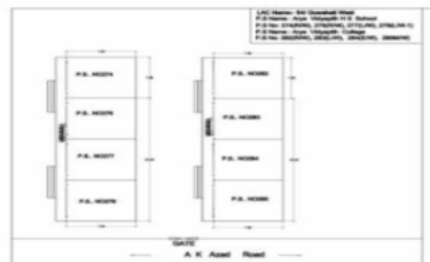

নিৰ্বাচক পঞ্জীয়ন বিষয়াৰ স্বাক্ষৰ

Nazri Naksha

Google Map View

Polling Station Building Front View

ভোটগ্ৰহন কেন্দ্ৰৰ সন্মুখৰ দৃশ্য

Cad View

Key MAP View

1 নাম : সুভম পুগালিয়া পিতাৰ নাম: সুৰেন্দ্ৰ পুগালিয়া ঘৰ নং : 2 বয়স : 29 লিঙ্গ : পুৰুষ	GZH1000488 ফটো উপলব্ধ	2 নাম : স্বাগতা পাল দাশ পিতাৰ নাম: সুদেব পাল ঘৰ নং : 2 বয়স : 24 লিঙ্গ : মহিলা	GZH2629764 ফটো উপলব্ধ	3 নাম : মুকেশ বা পিতাৰ নাম: বিমল কান্ত বা ঘৰ নং : 3 বয়স : 41 লিঙ্গ : পুৰুষ	GZH2570760 ফটো উপলব্ধ
4 নাম : সংগীতা মল্লিক স্বামীৰ নাম: দীপু মল্লিক ঘৰ নং : 3 বয়স : 38 লিঙ্গ : মহিলা	GZH2733315 ফটো উপলব্ধ	5 নাম : পাৰমিতা পুৰকায়স্থ পিতাৰ নাম: মৃদুল পুৰকায়স্থ ঘৰ নং : 3 বয়স : 35 লিঙ্গ : মহিলা	GZH0419929 ফটো উপলব্ধ	6 নাম : বিজয় সিঙ পিতাৰ নাম: বিন্দা সিঙ ঘৰ নং : 3 বয়স : 31 লিঙ্গ : পুৰুষ	GZH2733439 ফটো উপলব্ধ
7 নাম : ৰাখী দেবী স্বামীৰ নাম: মুকেশ বা ঘৰ নং : 3 বয়স : 27 লিঙ্গ : মহিলা	GZH2570752 ফটো উপলব্ধ	8 নাম : সুৰজ বিশ্বাচ অন্যান্য: বুপা বিশ্বাচ ঘৰ নং : 3 বয়স : 26 লিঙ্গ : পুৰুষ	GZH0633172 ফটো উপলব্ধ	9 নাম : ৰিঙ্কী মল্লিক পিতাৰ নাম: বাদল মল্লিক ঘৰ নং : 3 বয়স : 25 লিঙ্গ : মহিলা	GZH0842880 ফটো উপলব্ধ
10 নাম : পিংকী দাস স্বামীৰ নাম: অমিত ৰায় ঘৰ নং : 4 বয়স : 28 লিঙ্গ : মহিলা	QOS0124289 ফটো উপলব্ধ	11 নাম : সুমিতা ৰায় পিতাৰ নাম: বাসুদেব ৰায় ঘৰ নং : 8 বয়স : 26 লিঙ্গ : মহিলা	GZH2631281 ফটো উপলব্ধ	12 নাম : জয় নাৰায়ণ ৰায় পিতাৰ নাম: কিৰণ চন্দ্ৰ ৰায় ঘৰ নং : 5 বয়স : 49 লিঙ্গ : পুৰুষ	WQB0397059 ফটো উপলব্ধ
13 নাম : মধু প্ৰিয় ৰায় স্বামীৰ নাম: জয় নাৰায়ণ ৰায় ঘৰ নং : 5 বয়স : 38 লিঙ্গ : মহিলা	WQB0397257 ফটো উপলব্ধ	14 নাম : অৰ্পনা গিৰি পিতাৰ নাম: জ্ঞান কুমাৰ গিৰি ঘৰ নং : 6 বয়স : 28 লিঙ্গ : মহিলা	GZH0841312 ফটো উপলব্ধ	15 নাম : অৰিনাশ গিৰি পিতাৰ নাম: জ্ঞান কুমাৰ গিৰি ঘৰ নং : 6 বয়স : 26 লিঙ্গ : পুৰুষ	GZH0841270 ফটো উপলব্ধ
16 নাম : বৰ্ষা দাস পিতাৰ নাম: ৰঞ্জন দাস ঘৰ নং : 8 বয়স : 25 লিঙ্গ : মহিলা	QOS0012203 ফটো উপলব্ধ	17 নাম : শেহনাজ আফৰিন পিতাৰ নাম: চামচুজ জামান ঘৰ নং : 08 বয়স : 23 লিঙ্গ : মহিলা	QOS0144683 ফটো উপলব্ধ	18 নাম : শেহনাজ আফৰিন পিতাৰ নাম: চামচুজ জামান ঘৰ নং : 08 বয়স : 23 লিঙ্গ : মহিলা	QOS0149005 ফটো উপলব্ধ
19 নাম : সুভম ঠাকুৰ পিতাৰ নাম: জিতেন্দ্ৰ ঠাকুৰ ঘৰ নং : 8 বয়স : 22 লিঙ্গ : পুৰুষ	QOS0120048 ফটো উপলব্ধ	20 নাম : প্ৰেম সুখ বেঙ্গানী পিতাৰ নাম: নেমিচান্দ বেঙ্গানী ঘৰ নং : 9 বয়স : 74 লিঙ্গ : পুৰুষ	GZH2081222 ফটো উপলব্ধ	21 নাম : পাৰুল বেগম স্বামীৰ নাম: মহঃ ৰফিক আলী ঘৰ নং : 9 বয়স : 36 লিঙ্গ : মহিলা	GZH2146843 ফটো উপলব্ধ
22 নাম : খুসবু জৈন পিতাৰ নাম: কমল জৈন ঘৰ নং : 11 বয়স : 35 লিঙ্গ : মহিলা	GZH2941222 ফটো উপলব্ধ	23 নাম : কুসুম মালিক স্বামীৰ নাম: সুৰজ মালিক ঘৰ নং : 12 বয়স : 35 লিঙ্গ : মহিলা	CFN0445650 ফটো উপলব্ধ	24 নাম : প্ৰিয়াঙ্কা দাস পিতাৰ নাম: জীবন দাস ঘৰ নং : 13 বয়স : 24 লিঙ্গ : মহিলা	GZH2552198 ফটো উপলব্ধ
25 নাম : সঞ্জয় দাস পিতাৰ নাম: সুকুমাৰ দাস ঘৰ নং : 14 বয়স : 26 লিঙ্গ : পুৰুষ	QOS0149609 ফটো উপলব্ধ	26 নাম : আশীষ মল্লিক পিতাৰ নাম: দেবু প্ৰচাদ মল্লিক ঘৰ নং : 14 বয়স : 23 লিঙ্গ : পুৰুষ	GZH2621043 ফটো উপলব্ধ	27 নাম : নেহাল বৰ্মা পিতাৰ নাম: ৰাজেশ বৰ্মা ঘৰ নং : 15 বয়স : 25 লিঙ্গ : পুৰুষ	GZH2631257 ফটো উপলব্ধ
28 নাম : দীপ্তিৰানী মহলদাৰ পিতাৰ নাম: গোপাল চন্দ্ৰ মহলদাৰ ঘৰ নং : 15 বয়স : 37 লিঙ্গ : মহিলা	GZH2042402 ফটো উপলব্ধ	29 নাম : ৰীতা মণ্ডল মিত্ৰ স্বামীৰ নাম: ইন্দ্ৰজিত মিত্ৰ ঘৰ নং : 19 বয়স : 37 লিঙ্গ : মহিলা	QOS0025643 ফটো উপলব্ধ	30 নাম : ৰোহিত মল্লিক পিতাৰ নাম: প্ৰসেনজিৎ মল্লিক ঘৰ নং : 19 বয়স : 21 লিঙ্গ : পুৰুষ	QOS0077545 ফটো উপলব্ধ