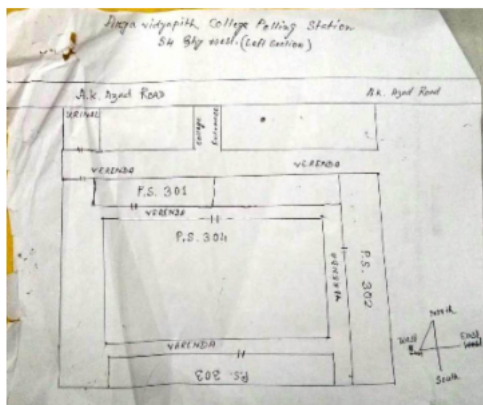

Nazri Naksha