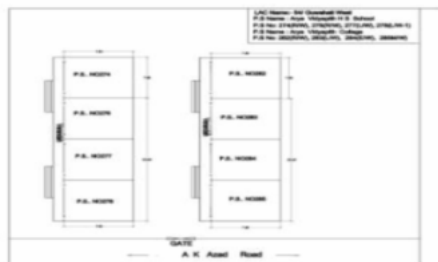

নিৰ্বাচক পঞ্জীয়ন বিষয়াৰ স্বাক্ষৰ

Nazri Naksha

Google Map View

Polling Station Building Front View

ভোটগ্ৰহন কেন্দ্ৰৰ সন্মুখৰ দৃশ্য

Cad View

Key MAP View

1 নাম : জৰি শৰ্মা স্বামীৰ নাম : শশাংক শৰ্মা ঘৰ নং : 0 বয়স : 26 লিঙ্গ : মহিলা	QOS0152645 ফটো উপলব্ধ	2 নাম : সন্ধ্যা দেৱী স্বামীৰ নাম : অজিত প্ৰচাদ ঘৰ নং : 1 বয়স : 38 লিঙ্গ : মহিলা	GZH0879544 ফটো উপলব্ধ	3 নাম : পম্পী চৰকাৰ পিতাৰ নাম : নিলু চৰকাৰ ঘৰ নং : 01 বয়স : 30 লিঙ্গ : মহিলা	GZH0338756 ফটো উপলব্ধ
4 নাম : মানস প্ৰতিম কাশ্যপ পিতাৰ নাম : সুভাষ কলিতা ঘৰ নং : 01 বয়স : 28 লিঙ্গ : পুৰুষ	GZH0339085 ফটো উপলব্ধ	5 নাম : দিগন্ত দাস পিতাৰ নাম : নগেন দাস ঘৰ নং : 01 বয়স : 26 লিঙ্গ : পুৰুষ	GZH0932038 ফটো উপলব্ধ	6 নাম : কুসুম দাস স্বামীৰ নাম : বিজয় দাস ঘৰ নং : 2 বয়স : 27 লিঙ্গ : মহিলা	GZH0961698 ফটো উপলব্ধ
7 নাম : মমতা দুসাদ পিতাৰ নাম : শ্ৰীধাৰী দুসাদ ঘৰ নং : 0 বয়স : 36 লিঙ্গ : মহিলা	GZH2776332 ফটো উপলব্ধ	# 8 নাম : হেমন্ত ডেকা পিতাৰ নাম : নিজনা ডেকা ঘৰ নং : 03 বয়স : 40 লিঙ্গ : পুৰুষ	GZH0339267 ফটো উপলব্ধ	9 নাম : মালতী ডেকা স্বামীৰ নাম : হেমন্ত ডেকা ঘৰ নং : 03 বয়স : 32 লিঙ্গ : মহিলা	GZH0562868 ফটো উপলব্ধ
10 নাম : সঞ্জা দুসাদ স্বামীৰ নাম : বিশ্বজিত দুসাদ ঘৰ নং : 03 বয়স : 29 লিঙ্গ : মহিলা	GZH0339275 ফটো উপলব্ধ	11 নাম : মামণি মণ্ডল পিতাৰ নাম : হৰিচৰন মণ্ডল ঘৰ নং : 0 বয়স : 26 লিঙ্গ : মহিলা	GZH0659755 ফটো উপলব্ধ	12 নাম : প্ৰতি সেন পিতাৰ নাম : তাপস সেন ঘৰ নং : 0 বয়স : 25 লিঙ্গ : মহিলা	GZH2616951 ফটো উপলব্ধ
13 নাম : সুকতী চান্দক পিতাৰ নাম : শংকৰ চান্দক ঘৰ নং : 3 আ হৰেলিআ ভিউ বয়স : 23 লিঙ্গ : মহিলা	QOS0144667 ফটো উপলব্ধ	14 নাম : পংকজ চেঠীয়া পিতাৰ নাম : জয় চন্দ লাল চেঠীয়া ঘৰ নং : 3 আ হেমোপ্ৰভা অপাৰ্টমেণ্ট বয়স : 39 লিঙ্গ : পুৰুষ	LQZ0028003 ফটো উপলব্ধ	15 নাম : কুশল সেঠীয়া পিতাৰ নাম : ৰাজেশ কুমাৰ সেঠীয়া ঘৰ নং : 3 এ হেমোপ্ৰভা অপ্ট. বয়স : 23 লিঙ্গ : পুৰুষ	GZH2701605 ফটো উপলব্ধ
16 নাম : চিন্তা প্ৰামানিক স্বামীৰ নাম : শ্যামল প্ৰামানিক ঘৰ নং : 08 বয়স : 50 লিঙ্গ : মহিলা	GZH0563072 ফটো উপলব্ধ	17 নাম : অনিতা ৰয় অন্যান্য : সঞ্জীৱ কুমাৰ ঘৰ নং : 04 বয়স : 42 লিঙ্গ : মহিলা	QOS0141846 ফটো উপলব্ধ	18 নাম : ৰাখী সাহা পিতাৰ নাম : নেপাল সাহা ঘৰ নং : 08 বয়স : 34 লিঙ্গ : মহিলা	GZH0339416 ফটো উপলব্ধ
19 নাম : পম্পী চৌধুৰী স্বামীৰ নাম : কিশোৰ কুমাৰ চৌধুৰী ঘৰ নং : 8 বয়স : 34 লিঙ্গ : মহিলা	GZH0932087 ফটো উপলব্ধ	S 20 নাম : শিৱালী প্ৰামানিক পিতাৰ নাম : শ্যামল প্ৰামানিক ঘৰ নং : 08 বয়স : 29 লিঙ্গ : মহিলা	GZH0563288 ফটো উপলব্ধ	21 নাম : বিতুমনি বৰ্মন পিতাৰ নাম : অজিত বৰ্মন ঘৰ নং : 08 বয়স : 29 লিঙ্গ : মহিলা	GZH0339465 ফটো উপলব্ধ
22 নাম : দেৱাক্ষী চৌধুৰী পিতাৰ নাম : জয়ন্ত চৌধুৰী ঘৰ নং : 8 বয়স : 27 লিঙ্গ : মহিলা	GZH0562850 ফটো উপলব্ধ	23 নাম : পৰশা দাস পিতাৰ নাম : হৰমোহন দাস ঘৰ নং : 8 বয়স : 26 লিঙ্গ : মহিলা	GZH0563007 ফটো উপলব্ধ	24 নাম : কাজল ঠাকুৰ পিতাৰ নাম : চাৰ্ম ঠাকুৰ ঘৰ নং : 5 বয়স : 65 লিঙ্গ : মহিলা	GZH2547164 ফটো উপলব্ধ
25 নাম : ৰিতা ঠাকুৰ পিতাৰ নাম : বসুন্ধৰ কাহাৰ ঘৰ নং : 5 বয়স : 46 লিঙ্গ : মহিলা	GZH2488039 ফটো উপলব্ধ	26 নাম : মনোজ ঠাকুৰ পিতাৰ নাম : লোখন ঠাকুৰ ঘৰ নং : 5 বয়স : 41 লিঙ্গ : পুৰুষ	GZH2488013 ফটো উপলব্ধ	27 নাম : মাম্পী কাহাৰ স্বামীৰ নাম : নাৰায়ন কাহাৰ ঘৰ নং : 05 বয়স : 35 লিঙ্গ : মহিলা	GZH0339655 ফটো উপলব্ধ
28 নাম : শুভা কাহাৰ পিতাৰ নাম : ৰামপ্ৰসাদ কাহাৰ ঘৰ নং : 05 বয়স : 29 লিঙ্গ : মহিলা	GZH0339705 ফটো উপলব্ধ	29 নাম : পৰাগ ডেকা পিতাৰ নাম : খগেন্দ্ৰ ডেকা ঘৰ নং : 05 বয়স : 27 লিঙ্গ : পুৰুষ	GZH0339747 ফটো উপলব্ধ	30 নাম : অনুৰাধা ডেকা পিতাৰ নাম : গিৰিশ ডেকা ঘৰ নং : 5 বয়স : 24 লিঙ্গ : মহিলা	GZH0872275 ফটো উপলব্ধ