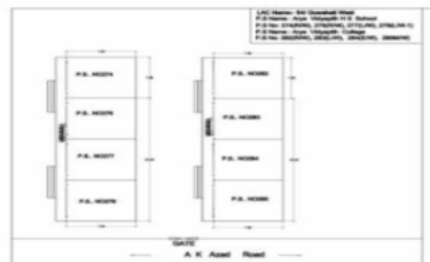

নিৰ্বাচক পঞ্জীয়ন বিষয়াৰ স্বাক্ষৰ

Nazri Naksha

Google Map View

Polling Station Building Front View

ভোটগ্ৰহন কেন্দ্ৰৰ সন্মুখৰ দৃশ্য

Cad View

Key MAP View

1 নাম : জৰি শৰ্মা স্বামীৰ নাম : শশাংক শৰ্মা ঘৰ নং : 0 বয়স : 26 লিঙ্গ : মহিলা	QOS0152645 ফটো উপলব্ধ	2 নাম : সন্ধ্যা দেৱী স্বামীৰ নাম : অজিত প্ৰচাদ ঘৰ নং : 1 বয়স : 38 লিঙ্গ : মহিলা	GZH0879544 ফটো উপলব্ধ	3 নাম : পম্পী চৰকাৰ পিতাৰ নাম : নিলু চৰকাৰ ঘৰ নং : 01 বয়স : 30 লিঙ্গ : মহিলা	GZH0338756 ফটো উপলব্ধ
4 নাম : মানস প্ৰতিম কাশ্যপ পিতাৰ নাম : সুভাষ কলিতা ঘৰ নং : 01 বয়স : 28 লিঙ্গ : পুৰুষ	GZH0339085 ফটো উপলব্ধ	5 নাম : দিগন্ত দাস পিতাৰ নাম : নগেন দাস ঘৰ নং : 01 বয়স : 26 লিঙ্গ : পুৰুষ	GZH0932038 ফটো উপলব্ধ	6 নাম : কুসুম দাস স্বামীৰ নাম : বিজয় দাস ঘৰ নং : 2 বয়স : 27 লিঙ্গ : মহিলা	GZH0961698 ফটো উপলব্ধ
7 নাম : মমতা দুসাদ পিতাৰ নাম : শ্ৰীধাৰী দুসাদ ঘৰ নং : 0 বয়স : 36 লিঙ্গ : মহিলা	GZH2776332 ফটো উপলব্ধ	# 8 নাম : হেমন্ত ডেকা পিতাৰ নাম : নিজনা ডেকা ঘৰ নং : 03 বয়স : 40 লিঙ্গ : পুৰুষ	GZH0339267 ফটো উপলব্ধ	9 নাম : মালতী ডেকা স্বামীৰ নাম : হেমন্ত ডেকা ঘৰ নং : 03 বয়স : 32 লিঙ্গ : মহিলা	GZH0562868 ফটো উপলব্ধ
10 নাম : সঞ্জা দুসাদ স্বামীৰ নাম : বিশ্বজিত দুসাদ ঘৰ নং : 03 বয়স : 29 লিঙ্গ : মহিলা	GZH0339275 ফটো উপলব্ধ	11 নাম : মামণি মণ্ডল পিতাৰ নাম : হৰিচৰন মণ্ডল ঘৰ নং : 0 বয়স : 26 লিঙ্গ : মহিলা	GZH0659755 ফটো উপলব্ধ	12 নাম : প্ৰতি সেন পিতাৰ নাম : তাপস সেন ঘৰ নং : 0 বয়স : 25 লিঙ্গ : মহিলা	GZH2616951 ফটো উপলব্ধ
13 নাম : সুকতী চান্দক পিতাৰ নাম : শংকৰ চান্দক ঘৰ নং : 3 আ হৰেলিআ ভিউ বয়স : 23 লিঙ্গ : মহিলা	QOS0144667 ফটো উপলব্ধ	14 নাম : পংকজ চেঠীয়া পিতাৰ নাম : জয় চন্দ লাল চেঠীয়া ঘৰ নং : 3 আ হেমোপ্ৰভা অপাৰ্টমেণ্ট বয়স : 39 লিঙ্গ : পুৰুষ	LQZ0028003 ফটো উপলব্ধ	15 নাম : কুশল সেঠীয়া পিতাৰ নাম : ৰাজেশ কুমাৰ সেঠীয়া ঘৰ নং : 3 এ হেমোপ্ৰভা অপ্ট. বয়স : 23 লিঙ্গ : পুৰুষ	GZH2701605 ফটো উপলব্ধ
16 নাম : চিন্তা প্ৰামানিক স্বামীৰ নাম : শ্যামল প্ৰামানিক ঘৰ নং : 08 বয়স : 50 লিঙ্গ : মহিলা	GZH0563072 ফটো উপলব্ধ	17 নাম : অনিতা ৰয় অন্যান্য : সঞ্জীৱ কুমাৰ ঘৰ নং : 04 বয়স : 42 লিঙ্গ : মহিলা	QOS0141846 ফটো উপলব্ধ	18 নাম : ৰাখী সাহা পিতাৰ নাম : নেপাল সাহা ঘৰ নং : 08 বয়স : 34 লিঙ্গ : মহিলা	GZH0339416 ফটো উপলব্ধ
19 নাম : পম্পী চৌধুৰী স্বামীৰ নাম : কিশোৰ কুমাৰ চৌধুৰী ঘৰ নং : 8 বয়স : 34 লিঙ্গ : মহিলা	GZH0932087 ফটো উপলব্ধ	S 20 নাম : শিৱালী প্ৰামানিক পিতাৰ নাম : শ্যামল প্ৰামানিক ঘৰ নং : 08 বয়স : 29 লিঙ্গ : মহিলা	GZH0563288 ফটো উপলব্ধ	21 নাম : বিতুমনি বৰ্মন পিতাৰ নাম : অজিত বৰ্মন ঘৰ নং : 08 বয়স : 29 লিঙ্গ : মহিলা	GZH0339465 ফটো উপলব্ধ
22 নাম : দেৱাক্ষী চৌধুৰী পিতাৰ নাম : জয়ন্ত চৌধুৰী ঘৰ নং : 8 বয়স : 27 লিঙ্গ : মহিলা	GZH0562850 ফটো উপলব্ধ	23 নাম : পৰশা দাস পিতাৰ নাম : হৰমোহন দাস ঘৰ নং : 8 বয়স : 26 লিঙ্গ : মহিলা	GZH0563007 ফটো উপলব্ধ	24 নাম : কাজল ঠাকুৰ পিতাৰ নাম : চাৰ্ম ঠাকুৰ ঘৰ নং : 5 বয়স : 65 লিঙ্গ : মহিলা	GZH2547164 ফটো উপলব্ধ
25 নাম : ৰিতা ঠাকুৰ পিতাৰ নাম : বসুন্ধৰ কাহাৰ ঘৰ নং : 5 বয়স : 46 লিঙ্গ : মহিলা	GZH2488039 ফটো উপলব্ধ	26 নাম : মনোজ ঠাকুৰ পিতাৰ নাম : লোখন ঠাকুৰ ঘৰ নং : 5 বয়স : 41 লিঙ্গ : পুৰুষ	GZH2488013 ফটো উপলব্ধ	27 নাম : মাম্পী কাহাৰ স্বামীৰ নাম : নাৰায়ন কাহাৰ ঘৰ নং : 05 বয়স : 35 লিঙ্গ : মহিলা	GZH0339655 ফটো উপলব্ধ
28 নাম : শুভা কাহাৰ পিতাৰ নাম : ৰামপ্ৰসাদ কাহাৰ ঘৰ নং : 05 বয়স : 29 লিঙ্গ : মহিলা	GZH0339705 ফটো উপলব্ধ	29 নাম : পৰাগ ডেকা পিতাৰ নাম : খগেন্দ্ৰ ডেকা ঘৰ নং : 05 বয়স : 27 লিঙ্গ : পুৰুষ	GZH0339747 ফটো উপলব্ধ	30 নাম : অনুৰাধা ডেকা পিতাৰ নাম : গিৰিশ ডেকা ঘৰ নং : 5 বয়স : 24 লিঙ্গ : মহিলা	GZH0872275 ফটো উপলব্ধ