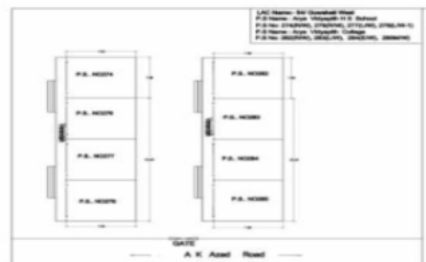

নিৰ্বাচক পঞ্জীয়ন বিষয়াৰ স্বাক্ষৰ

Nazri Naksha

Google Map View

Polling Station Building Front View

ভোটগ্ৰহন কেন্দ্ৰৰ সন্মুখৰ দৃশ্য

Cad View

Key MAP View

1 নাম : কৰিসমীতা ডেকা পিতাৰ নাম: খনিৰ ডেকা ঘৰ নং : 1 বয়স : 24 লিঙ্গ : মহিলা	GZH2474807 ফটো উপলব্ধ	2 নাম : তুষাৰ গৌয়ল পিতাৰ নাম: দেবেন্দ্ৰ গৌয়ল ঘৰ নং : 1 হেমলতা অপাটিমেংট বয়স : 23 লিঙ্গ : পুৰুষ	QOS0090829 ফটো উপলব্ধ	3 নাম : কালিপদ বাঢ়ৈ পিতাৰ নাম: সুৰেন্দ্ৰ বাঢ়ৈ ঘৰ নং : 3 বয়স : 74 লিঙ্গ : পুৰুষ	GZH2788343 ফটো উপলব্ধ
4 নাম : দুল দাস স্বামীৰ নাম: স্বপন দাস ঘৰ নং : 3 বয়স : 59 লিঙ্গ : মহিলা	GZH1241823 ফটো উপলব্ধ	5 নাম : প্ৰদীপ বাঢ়ৈ পিতাৰ নাম: কালিপদ বাঢ়ৈ ঘৰ নং : 3 বয়স : 43 লিঙ্গ : পুৰুষ	GZH2788387 ফটো উপলব্ধ	6 নাম : সোমা দাস পিতাৰ নাম: স্বপন দাস ঘৰ নং : 3 বয়স : 35 লিঙ্গ : মহিলা	GZH1244639 ফটো উপলব্ধ
7 নাম : শিল্পী সৰকাৰ মিত্ৰ স্বামীৰ নাম: সঞ্জয় মিত্ৰ ঘৰ নং : 4 বয়স : 25 লিঙ্গ : মহিলা	GZH2740991 ফটো উপলব্ধ	8 নাম : বিনোদ শৰ্মা পিতাৰ নাম: চিৰঞ্জী লাল শৰ্মা ঘৰ নং : 5 বয়স : 38 লিঙ্গ : পুৰুষ	GZH0662148 ফটো উপলব্ধ	9 নাম : বন্টি বিশ্বাচ পিতাৰ নাম: বিমল বিশ্বাচ ঘৰ নং : 06 বয়স : 41 লিঙ্গ : পুৰুষ	GZH2631778 ফটো উপলব্ধ
10 নাম : সুপৰ্ণা বিশ্বাচ দাশ স্বামীৰ নাম: বন্টি বিশ্বাচ ঘৰ নং : 6 বয়স : 33 লিঙ্গ : মহিলা	GZH2628394 ফটো উপলব্ধ	11 নাম : প্ৰণব কুমাৰ সাহা পিতাৰ নাম: প্ৰাণ গোপাল সাহা ঘৰ নং : 9 বয়স : 48 লিঙ্গ : পুৰুষ	FXW0007883 ফটো উপলব্ধ	12 নাম : কাকলি বৰ্মন পিতাৰ নাম: অধৰ বৰ্মন ঘৰ নং : 07 বয়স : 38 লিঙ্গ : মহিলা	GZH0262949 ফটো উপলব্ধ
13 নাম : চুন সৰকাৰ স্বামীৰ নাম: ৰাজেশ সৰকাৰ ঘৰ নং : 9 বয়স : 25 লিঙ্গ : মহিলা	GZH2615292 ফটো উপলব্ধ	14 নাম : সঞ্জয় কুমাৰ পণ্ডিত পিতাৰ নাম: সুৰজ দেব পণ্ডিত ঘৰ নং : 8 বয়স : 47 লিঙ্গ : পুৰুষ	GZH0667592 ফটো উপলব্ধ	15 নাম : গীতা দেবী স্বামীৰ নাম: সঞ্জয় কুমাৰ পন্ডীত ঘৰ নং : 8 বয়স : 47 লিঙ্গ : মহিলা	GZH0662221 ফটো উপলব্ধ
16 নাম : বিকি নাহা পিতাৰ নাম: বাবুল নাহা ঘৰ নং : 08 বয়স : 39 লিঙ্গ : পুৰুষ	GZH2787237 ফটো উপলব্ধ	17 নাম : প্ৰসেনজীত মল্লিক পিতাৰ নাম: পৰিমল মল্লিক ঘৰ নং : 9 বয়স : 27 লিঙ্গ : পুৰুষ	GZH0769265 ফটো উপলব্ধ	18 নাম : বিশাল দাস পিতাৰ নাম: ৰবিন চন্দ্ৰ দাস ঘৰ নং : 9ত্ৰা বয়স : 23 লিঙ্গ : পুৰুষ	QOS0073841 ফটো উপলব্ধ
19 নাম : পিহকি কলিতা স্বামীৰ নাম: মন্টি কলিতা ঘৰ নং : 10 বয়স : 34 লিঙ্গ : মহিলা	GZH1967801 ফটো উপলব্ধ	20 নাম : মনজিৎ কুমাৰ পিতাৰ নাম: মনোজ কুমাৰ যাদব ঘৰ নং : 10 বয়স : 21 লিঙ্গ : পুৰুষ	GZH0937425 ফটো উপলব্ধ	21 নাম : অমিয় কুমাৰ ডেকা পিতাৰ নাম: ধীমেশ্বৰ ডেকা ঘৰ নং : 11 বয়স : 51 লিঙ্গ : পুৰুষ	GZH2785037 ফটো উপলব্ধ
22 নাম : নমিতা হালদাৰ মাতৃৰ নাম: পূৰ্ণিমা ঘৰ নং : 12 বয়স : 24 লিঙ্গ : মহিলা	QOS0026435 ফটো উপলব্ধ	23 নাম : ৰাম নাৰায়ণ মিশ্ৰ পিতাৰ নাম: শ্ৰীনাথ মিশ্ৰ ঘৰ নং : 13 বয়স : 72 লিঙ্গ : পুৰুষ	GZH0683607 ফটো উপলব্ধ	24 নাম : কল্পনা সিং স্বামীৰ নাম: সুৰেশ সিং ঘৰ নং : 13 বয়স : 43 লিঙ্গ : মহিলা	GZH2642544 ফটো উপলব্ধ
25 নাম : ৰজনী সাহানি স্বামীৰ নাম: প্ৰমদ সাহানি ঘৰ নং : 13 বয়স : 39 লিঙ্গ : মহিলা	GZH0683599 ফটো উপলব্ধ	26 নাম : ৰাজা সিং পিতাৰ নাম: সুৰেশ সিং ঘৰ নং : 13 বয়স : 24 লিঙ্গ : পুৰুষ	GZH2703874 ফটো উপলব্ধ	27 নাম : পূজা মণ্ডল অন্যান্য: লোকনাথ মণ্ডল ঘৰ নং : 14 বয়স : 21 লিঙ্গ : মহিলা	QOS0025940 ফটো উপলব্ধ
S নাম : মলিন চন্দ্ৰ মেধি পিতাৰ নাম: বংশীধৰ মেধি ঘৰ নং : 15 বয়স : 60 লিঙ্গ : পুৰুষ	GZH0518019 ফটো উপলব্ধ	S নাম : স্বপ্না তালুকদাৰ মেধি স্বামীৰ নাম: মঞ্জিন চন্দ্ৰ মেধি ঘৰ নং : 15 বয়স : 50 লিঙ্গ : মহিলা	GZH0518027 ফটো উপলব্ধ	30 নাম : সঞ্জয় প্ৰসাদ যাদব পিতাৰ নাম: আশৰাফ প্ৰসাদ যাদব ঘৰ নং : 15 বয়স : 43 লিঙ্গ : পুৰুষ	GZH0486548 ফটো উপলব্ধ