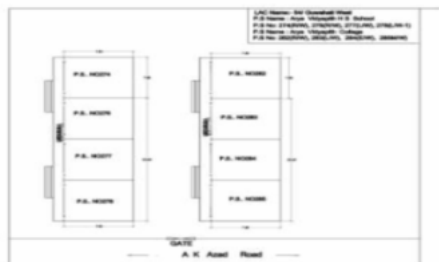

নিৰ্বাচক পঞ্জীয়ন বিষয়াৰ স্বাক্ষৰ

Nazri Naksha

Google Map View

Polling Station Building Front View

ভোটগ্ৰহন কেন্দ্ৰৰ সন্মুখৰ দৃশ্য

Cad View

Key MAP View

1 নাম : কৰিসমীতা ডেকা পিতাৰ নাম: খনিৰ ডেকা ঘৰ নং : 1 বয়স : 24 লিঙ্গ : মহিলা	GZH2474807 ফটো উপলব্ধ	2 নাম : তুষাৰ গৌয়ল পিতাৰ নাম: দেবেন্দ্ৰ গৌয়ল ঘৰ নং : 1 হেমলতা অপাটিমেংট বয়স : 23 লিঙ্গ : পুৰুষ	QOS0090829 ফটো উপলব্ধ	3 নাম : কালিপদ বাঢ়ৈ পিতাৰ নাম: সুৰেন্দ্ৰ বাঢ়ৈ ঘৰ নং : 3 বয়স : 74 লিঙ্গ : পুৰুষ	GZH2788343 ফটো উপলব্ধ
4 নাম : দুল দাস স্বামীৰ নাম: স্বপন দাস ঘৰ নং : 3 বয়স : 59 লিঙ্গ : মহিলা	GZH1241823 ফটো উপলব্ধ	5 নাম : প্ৰদীপ বাঢ়ৈ পিতাৰ নাম: কালিপদ বাঢ়ৈ ঘৰ নং : 3 বয়স : 43 লিঙ্গ : পুৰুষ	GZH2788387 ফটো উপলব্ধ	6 নাম : সোমা দাস পিতাৰ নাম: স্বপন দাস ঘৰ নং : 3 বয়স : 35 লিঙ্গ : মহিলা	GZH1244639 ফটো উপলব্ধ
7 নাম : শিল্পী সৰকাৰ মিত্ৰ স্বামীৰ নাম: সঞ্জয় মিত্ৰ ঘৰ নং : 4 বয়স : 25 লিঙ্গ : মহিলা	GZH2740991 ফটো উপলব্ধ	8 নাম : বিনোদ শৰ্মা পিতাৰ নাম: চিৰঞ্জী লাল শৰ্মা ঘৰ নং : 5 বয়স : 38 লিঙ্গ : পুৰুষ	GZH0662148 ফটো উপলব্ধ	9 নাম : বন্টি বিশ্বাচ পিতাৰ নাম: বিমল বিশ্বাচ ঘৰ নং : 06 বয়স : 41 লিঙ্গ : পুৰুষ	GZH2631778 ফটো উপলব্ধ
10 নাম : সুপৰ্ণা বিশ্বাচ দাশ স্বামীৰ নাম: বন্টি বিশ্বাচ ঘৰ নং : 6 বয়স : 33 লিঙ্গ : মহিলা	GZH2628394 ফটো উপলব্ধ	11 নাম : প্ৰণব কুমাৰ সাহা পিতাৰ নাম: প্ৰাণ গোপাল সাহা ঘৰ নং : 9 বয়স : 48 লিঙ্গ : পুৰুষ	FXW0007883 ফটো উপলব্ধ	12 নাম : কাকলি বৰ্মন পিতাৰ নাম: অধৰ বৰ্মন ঘৰ নং : 07 বয়স : 38 লিঙ্গ : মহিলা	GZH0262949 ফটো উপলব্ধ
13 নাম : চুন সৰকাৰ স্বামীৰ নাম: ৰাজেশ সৰকাৰ ঘৰ নং : 9 বয়স : 25 লিঙ্গ : মহিলা	GZH2615292 ফটো উপলব্ধ	14 নাম : সঞ্জয় কুমাৰ পণ্ডিত পিতাৰ নাম: সুৰজ দেব পণ্ডিত ঘৰ নং : 8 বয়স : 47 লিঙ্গ : পুৰুষ	GZH0667592 ফটো উপলব্ধ	15 নাম : গীতা দেবী স্বামীৰ নাম: সঞ্জয় কুমাৰ পন্ডীত ঘৰ নং : 8 বয়স : 47 লিঙ্গ : মহিলা	GZH0662221 ফটো উপলব্ধ
16 নাম : বিকি নাহা পিতাৰ নাম: বাবুল নাহা ঘৰ নং : 08 বয়স : 39 লিঙ্গ : পুৰুষ	GZH2787237 ফটো উপলব্ধ	17 নাম : প্ৰসেনজীত মল্লিক পিতাৰ নাম: পৰিমল মল্লিক ঘৰ নং : 9 বয়স : 27 লিঙ্গ : পুৰুষ	GZH0769265 ফটো উপলব্ধ	18 নাম : বিশাল দাস পিতাৰ নাম: ৰবিন চন্দ্ৰ দাস ঘৰ নং : 9ত্ৰা বয়স : 23 লিঙ্গ : পুৰুষ	QOS0073841 ফটো উপলব্ধ
19 নাম : পিহকি কলিতা স্বামীৰ নাম: মন্টি কলিতা ঘৰ নং : 10 বয়স : 34 লিঙ্গ : মহিলা	GZH1967801 ফটো উপলব্ধ	20 নাম : মনজিৎ কুমাৰ পিতাৰ নাম: মনোজ কুমাৰ যাদব ঘৰ নং : 10 বয়স : 21 লিঙ্গ : পুৰুষ	GZH0937425 ফটো উপলব্ধ	21 নাম : অমিয় কুমাৰ ডেকা পিতাৰ নাম: ধীমেশ্বৰ ডেকা ঘৰ নং : 11 বয়স : 51 লিঙ্গ : পুৰুষ	GZH2785037 ফটো উপলব্ধ
22 নাম : নমিতা হালদাৰ মাতৃৰ নাম: পূৰ্ণিমা ঘৰ নং : 12 বয়স : 24 লিঙ্গ : মহিলা	QOS0026435 ফটো উপলব্ধ	23 নাম : ৰাম নাৰায়ণ মিশ্ৰ পিতাৰ নাম: শ্ৰীনাথ মিশ্ৰ ঘৰ নং : 13 বয়স : 72 লিঙ্গ : পুৰুষ	GZH0683607 ফটো উপলব্ধ	24 নাম : কল্পনা সিং স্বামীৰ নাম: সুৰেশ সিং ঘৰ নং : 13 বয়স : 43 লিঙ্গ : মহিলা	GZH2642544 ফটো উপলব্ধ
25 নাম : ৰজনী সাহানি স্বামীৰ নাম: প্ৰমদ সাহানি ঘৰ নং : 13 বয়স : 39 লিঙ্গ : মহিলা	GZH0683599 ফটো উপলব্ধ	26 নাম : ৰাজা সিং পিতাৰ নাম: সুৰেশ সিং ঘৰ নং : 13 বয়স : 24 লিঙ্গ : পুৰুষ	GZH2703874 ফটো উপলব্ধ	27 নাম : পূজা মণ্ডল অন্যান্য: লোকনাথ মণ্ডল ঘৰ নং : 14 বয়স : 21 লিঙ্গ : মহিলা	QOS0025940 ফটো উপলব্ধ
S নাম : মলিন চন্দ্ৰ মেধি পিতাৰ নাম: বংশীধৰ মেধি ঘৰ নং : 15 বয়স : 60 লিঙ্গ : পুৰুষ	GZH0518019 ফটো উপলব্ধ	S নাম : স্বপ্না তালুকদাৰ মেধি স্বামীৰ নাম: মঞ্জিন চন্দ্ৰ মেধি ঘৰ নং : 15 বয়স : 50 লিঙ্গ : মহিলা	GZH0518027 ফটো উপলব্ধ	30 নাম : সঞ্জয় প্ৰসাদ যাদব পিতাৰ নাম: আশৰাফ প্ৰসাদ যাদব ঘৰ নং : 15 বয়স : 43 লিঙ্গ : পুৰুষ	GZH0486548 ফটো উপলব্ধ