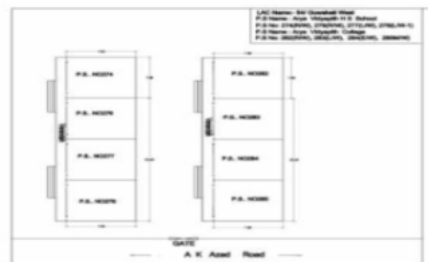

নিৰ্বাচক পঞ্জীয়ন বিষয়াৰ স্বাক্ষৰ

Nazri Naksha

Google Map View

Polling Station Building Front View

ভোটগ্ৰহন কেন্দ্ৰৰ সন্মুখৰ দৃশ্য

Cad View

Key MAP View

1 নাম : পম্পা সাহা পিতাৰ নাম: চিত্তৰঞ্জন সাহা ঘৰ নং : 01 বয়স : 37 লিঙ্গ : মহিলা	QOS0134239 ফটো উপলব্ধ	2 নাম : চম্পা সাহা স্বামীৰ নাম: বিকাশ সাহা ঘৰ নং : 02 বয়স : 34 লিঙ্গ : মহিলা	GZH2617769 ফটো উপলব্ধ	3 নাম : জশোদা গুহ স্বামীৰ নাম: বিশু গুহ ঘৰ নং : 03 বয়স : 55 লিঙ্গ : মহিলা	GZH2487981 ফটো উপলব্ধ
4 নাম : সঞ্জয় ৰায় পিতাৰ নাম: গৌড় ৰায় ঘৰ নং : 0 বয়স : 52 লিঙ্গ : পুৰুষ	GZH2487973 ফটো উপলব্ধ	5 নাম : শোভা মালিক স্বামীৰ নাম: বোন্টা মালিক ঘৰ নং : 03 বয়স : 35 লিঙ্গ : মহিলা	GZH2487965 ফটো উপলব্ধ	6 নাম : আনন্দ গুহ পিতাৰ নাম: বিশু গুহ ঘৰ নং : 0 বয়স : 27 লিঙ্গ : পুৰুষ	GZH2487957 ফটো উপলব্ধ
7 নাম : জিয়া দত্ত পিতাৰ নাম: স্বপন দত্ত ঘৰ নং : 4 বয়স : 20 লিঙ্গ : মহিলা	QOS0066688 ফটো উপলব্ধ	8 নাম : বন্তি বিশ্বাস পিতাৰ নাম: বিমল বিশ্বাস ঘৰ নং : 5 বয়স : 42 লিঙ্গ : পুৰুষ	QOS0041665 ফটো উপলব্ধ	9 নাম : অনিৰ্বান ৰয় পিতাৰ নাম: অঞ্জন ৰয় ঘৰ নং : 5 বয়স : 21 লিঙ্গ : পুৰুষ	GZH0966044 ফটো উপলব্ধ
10 নাম : পিয়ুষ পাল পিতাৰ নাম: পৰিতোষ পাল ঘৰ নং : 6 বয়স : 46 লিঙ্গ : পুৰুষ	GZH2794823 ফটো উপলব্ধ	11 নাম : প্ৰশান্ত পাল পিতাৰ নাম: পৰিতোষ পাল ঘৰ নং : 6 বয়স : 42 লিঙ্গ : পুৰুষ	GZH2794845 ফটো উপলব্ধ	12 নাম : ৰাহুল ৰায় মাতৃৰ নাম: ডালি ৰায় ঘৰ নং : 06 বয়স : 27 লিঙ্গ : পুৰুষ	GZH0728410 ফটো উপলব্ধ
13 নাম : মেহক দাস পিতাৰ নাম: বাবুল দাস ঘৰ নং : 6 বয়স : 22 লিঙ্গ : মহিলা	QOS0060301 ফটো উপলব্ধ	14 নাম : দিপালী চক্ৰৱৰ্তী স্বামীৰ নাম: হৰিপদ চক্ৰৱৰ্তী ঘৰ নং : 9 বয়স : 63 লিঙ্গ : মহিলা	GZH0567693 ফটো উপলব্ধ	15 নাম : সঞ্জিত পাল পিতাৰ নাম: আশুতোষ পাল ঘৰ নং : 09 বয়স : 35 লিঙ্গ : পুৰুষ	GZH2794936 ফটো উপলব্ধ
16 নাম : অৰ্পিতা ব্যানাজী পিতাৰ নাম: প্ৰদীপ ব্যানাজী ঘৰ নং : 9 বয়স : 22 লিঙ্গ : মহিলা	GZH2487775 ফটো উপলব্ধ	# 17 নাম : প্ৰিয়া পোন্ধাৰ পিতাৰ নাম: ৰতন পোন্ধাৰ ঘৰ নং : 8 বয়স : 35 লিঙ্গ : মহিলা	GZH2794572 ফটো উপলব্ধ	18 নাম : ৰঞ্জিত ৰয় পিতাৰ নাম: পৰেশ চন্দ্ৰ ৰয় ঘৰ নং : 8 বি বয়স : 40 লিঙ্গ : পুৰুষ	GZH2487908 ফটো উপলব্ধ
19 নাম : পূবালী পোন্ধাৰ পিতাৰ নাম: ৰতন পোন্ধাৰ ঘৰ নং : 8 পোন্ধাৰ ভৱন বয়স : 33 লিঙ্গ : মহিলা	GZH2794561 ফটো উপলব্ধ	20 নাম : সঞ্জয় হালদাৰ পিতাৰ নাম: মন্তু হালদাৰ ঘৰ নং : 09 বয়স : 50 লিঙ্গ : পুৰুষ	GZH2554251 ফটো উপলব্ধ	21 নাম : মধুমীতা হালদাৰ স্বামীৰ নাম: সঞ্জয় হালদাৰ ঘৰ নং : 09 বয়স : 49 লিঙ্গ : মহিলা	GZH2554418 ফটো উপলব্ধ
22 নাম : ৰাজিব কুমাৰ সিং পিতাৰ নাম: লীল বাবু সিং ঘৰ নং : 09 বয়স : 39 লিঙ্গ : পুৰুষ	GZH2602530 ফটো উপলব্ধ	23 নাম : সীমা সাহানি স্বামীৰ নাম: ৰাম প্ৰবেশ সাহানি ঘৰ নং : 09 বয়স : 37 লিঙ্গ : মহিলা	GZH2554145 ফটো উপলব্ধ	24 নাম : সনজু দেৱী স্বামীৰ নাম: ৰাজীব কুমাৰ সিং ঘৰ নং : 09 বয়স : 35 লিঙ্গ : মহিলা	GZH2602449 ফটো উপলব্ধ
25 নাম : শুভম কৰ্মকাৰ পিতাৰ নাম: মৃদুল কৰ্মকাৰ ঘৰ নং : 09 বয়স : 26 লিঙ্গ : পুৰুষ	GZH2554160 ফটো উপলব্ধ	26 নাম : সঙ্কেত হালদাৰ পিতাৰ নাম: সঞ্জয় হালদাৰ ঘৰ নং : 09 বয়স : 20 লিঙ্গ : পুৰুষ	QOS0011221 ফটো উপলব্ধ	27 নাম : ভিকি দাস পিতাৰ নাম: সুনীল দাস ঘৰ নং : 10 বয়স : 39 লিঙ্গ : পুৰুষ	GZH2557544 ফটো উপলব্ধ
28 নাম : উদয় শংকৰ ৰায় পিতাৰ নাম: গিটুৰনজান ৰায় ঘৰ নং : 11 বয়স : 52 লিঙ্গ : পুৰুষ	GZH2602423 ফটো উপলব্ধ	29 নাম : সন্তান ৰায় পিতাৰ নাম: নিখিল ৰায় ঘৰ নং : 11 বয়স : 39 লিঙ্গ : মহিলা	GZH0784181 ফটো উপলব্ধ	30 নাম : সোমা দেব পিতাৰ নাম: সমৰ দেব ঘৰ নং : 11 বয়স : 36 লিঙ্গ : মহিলা	GZH2794594 ফটো উপলব্ধ