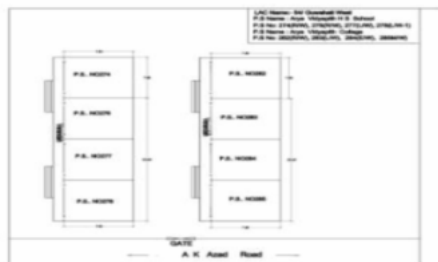

নিৰ্বাচক পঞ্জীয়ন বিষয়াৰ স্বাক্ষৰ

Nazri Naksha

Google Map View

Polling Station Building Front View

ভোটগ্ৰহন কেন্দ্ৰৰ সন্মুখৰ দৃশ্য

Cad View

Key MAP View

1 নাম : পম্পা সাহা পিতাৰ নাম: চিত্তৰঞ্জন সাহা ঘৰ নং : 01 বয়স : 37 লিঙ্গ : মহিলা	QOS0134239 ফটো উপলব্ধ	2 নাম : চম্পা সাহা স্বামীৰ নাম: বিকাশ সাহা ঘৰ নং : 02 বয়স : 34 লিঙ্গ : মহিলা	GZH2617769 ফটো উপলব্ধ	3 নাম : জশোদা গুহ স্বামীৰ নাম: বিশু গুহ ঘৰ নং : 03 বয়স : 55 লিঙ্গ : মহিলা	GZH2487981 ফটো উপলব্ধ
4 নাম : সঞ্জয় ৰায় পিতাৰ নাম: গৌড় ৰায় ঘৰ নং : 0 বয়স : 52 লিঙ্গ : পুৰুষ	GZH2487973 ফটো উপলব্ধ	5 নাম : শোভা মালিক স্বামীৰ নাম: বোন্টা মালিক ঘৰ নং : 03 বয়স : 35 লিঙ্গ : মহিলা	GZH2487965 ফটো উপলব্ধ	6 নাম : আনন্দ গুহ পিতাৰ নাম: বিশু গুহ ঘৰ নং : 0 বয়স : 27 লিঙ্গ : পুৰুষ	GZH2487957 ফটো উপলব্ধ
7 নাম : জিয়া দত্ত পিতাৰ নাম: স্বপন দত্ত ঘৰ নং : 4 বয়স : 20 লিঙ্গ : মহিলা	QOS0066688 ফটো উপলব্ধ	8 নাম : বন্তি বিশ্বাস পিতাৰ নাম: বিমল বিশ্বাস ঘৰ নং : 5 বয়স : 42 লিঙ্গ : পুৰুষ	QOS0041665 ফটো উপলব্ধ	9 নাম : অনিৰ্বান ৰয় পিতাৰ নাম: অঞ্জন ৰয় ঘৰ নং : 5 বয়স : 21 লিঙ্গ : পুৰুষ	GZH0966044 ফটো উপলব্ধ
10 নাম : পিয়ুষ পাল পিতাৰ নাম: পৰিতোষ পাল ঘৰ নং : 6 বয়স : 46 লিঙ্গ : পুৰুষ	GZH2794823 ফটো উপলব্ধ	11 নাম : প্ৰশান্ত পাল পিতাৰ নাম: পৰিতোষ পাল ঘৰ নং : 6 বয়স : 42 লিঙ্গ : পুৰুষ	GZH2794845 ফটো উপলব্ধ	12 নাম : ৰাহুল ৰায় মাতৃৰ নাম: ডালি ৰায় ঘৰ নং : 06 বয়স : 27 লিঙ্গ : পুৰুষ	GZH0728410 ফটো উপলব্ধ
13 নাম : মেহক দাস পিতাৰ নাম: বাবুল দাস ঘৰ নং : 6 বয়স : 22 লিঙ্গ : মহিলা	QOS0060301 ফটো উপলব্ধ	14 নাম : দিপালী চক্ৰৱৰ্তী স্বামীৰ নাম: হৰিপদ চক্ৰৱৰ্তী ঘৰ নং : 9 বয়স : 63 লিঙ্গ : মহিলা	GZH0567693 ফটো উপলব্ধ	15 নাম : সঞ্জিত পাল পিতাৰ নাম: আশুতোষ পাল ঘৰ নং : 09 বয়স : 35 লিঙ্গ : পুৰুষ	GZH2794936 ফটো উপলব্ধ
16 নাম : অৰ্পিতা ব্যানাজী পিতাৰ নাম: প্ৰদীপ ব্যানাজী ঘৰ নং : 9 বয়স : 22 লিঙ্গ : মহিলা	GZH2487775 ফটো উপলব্ধ	# 17 নাম : প্ৰিয়া পোন্ধাৰ পিতাৰ নাম: ৰতন পোন্ধাৰ ঘৰ নং : 8 বয়স : 35 লিঙ্গ : মহিলা	GZH2794572 ফটো উপলব্ধ	18 নাম : ৰঞ্জিত ৰয় পিতাৰ নাম: পৰেশ চন্দ্ৰ ৰয় ঘৰ নং : 8 বি বয়স : 40 লিঙ্গ : পুৰুষ	GZH2487908 ফটো উপলব্ধ
19 নাম : পূবালী পোন্ধাৰ পিতাৰ নাম: ৰতন পোন্ধাৰ ঘৰ নং : 8 পোন্ধাৰ ভৱন বয়স : 33 লিঙ্গ : মহিলা	GZH2794561 ফটো উপলব্ধ	20 নাম : সঞ্জয় হালদাৰ পিতাৰ নাম: মন্তু হালদাৰ ঘৰ নং : 09 বয়স : 50 লিঙ্গ : পুৰুষ	GZH2554251 ফটো উপলব্ধ	21 নাম : মধুমীতা হালদাৰ স্বামীৰ নাম: সঞ্জয় হালদাৰ ঘৰ নং : 09 বয়স : 49 লিঙ্গ : মহিলা	GZH2554418 ফটো উপলব্ধ
22 নাম : ৰাজিব কুমাৰ সিং পিতাৰ নাম: লীল বাবু সিং ঘৰ নং : 09 বয়স : 39 লিঙ্গ : পুৰুষ	GZH2602530 ফটো উপলব্ধ	23 নাম : সীমা সাহানি স্বামীৰ নাম: ৰাম প্ৰবেশ সাহানি ঘৰ নং : 09 বয়স : 37 লিঙ্গ : মহিলা	GZH2554145 ফটো উপলব্ধ	24 নাম : সনজু দেৱী স্বামীৰ নাম: ৰাজীব কুমাৰ সিং ঘৰ নং : 09 বয়স : 35 লিঙ্গ : মহিলা	GZH2602449 ফটো উপলব্ধ
25 নাম : শুভম কৰ্মকাৰ পিতাৰ নাম: মৃদুল কৰ্মকাৰ ঘৰ নং : 09 বয়স : 26 লিঙ্গ : পুৰুষ	GZH2554160 ফটো উপলব্ধ	26 নাম : সঙ্কেত হালদাৰ পিতাৰ নাম: সঞ্জয় হালদাৰ ঘৰ নং : 09 বয়স : 20 লিঙ্গ : পুৰুষ	QOS0011221 ফটো উপলব্ধ	27 নাম : ভিকি দাস পিতাৰ নাম: সুনীল দাস ঘৰ নং : 10 বয়স : 39 লিঙ্গ : পুৰুষ	GZH2557544 ফটো উপলব্ধ
28 নাম : উদয় শংকৰ ৰায় পিতাৰ নাম: গিটুৰনজান ৰায় ঘৰ নং : 11 বয়স : 52 লিঙ্গ : পুৰুষ	GZH2602423 ফটো উপলব্ধ	29 নাম : সন্তান ৰায় পিতাৰ নাম: নিখিল ৰায় ঘৰ নং : 11 বয়স : 39 লিঙ্গ : মহিলা	GZH0784181 ফটো উপলব্ধ	30 নাম : সোমা দেব পিতাৰ নাম: সমৰ দেব ঘৰ নং : 11 বয়স : 36 লিঙ্গ : মহিলা	GZH2794594 ফটো উপলব্ধ