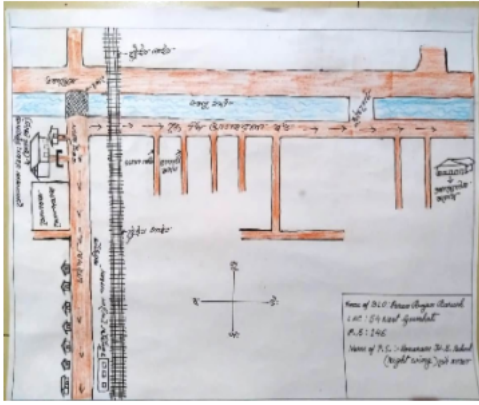

Nazri Naksha