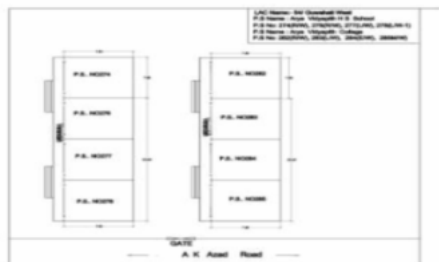

নিৰ্বাচক পঞ্জীয়ন বিষয়াৰ স্বাক্ষৰ

Nazri Naksha

Google Map View

Polling Station Building Front View

ভোটগ্ৰহন কেন্দ্ৰৰ সন্মুখৰ দৃশ্য

Cad View

Key MAP View

1 নাম : অনিন্দিতা ভৌমিক স্বামীৰ নাম: প্রসূন ভৌমিক ঘৰ নং : 00 বয়স : 36 লিঙ্গ : মহিলা	GZH0989459 ফটো উপলব্ধ	2 নাম : ধৰ্মেন্দ্ৰ মণ্ডল পিতাৰ নাম: প্রদীপ মণ্ডল ঘৰ নং : 00 বয়স : 30 লিঙ্গ : পুৰুষ	QOS0124602 ফটো উপলব্ধ	3 নাম : যথিকা ভৌমিক পিতাৰ নাম: পবিত্ৰ মোহন ভৌমিক ঘৰ নং : 01 বয়স : 60 লিঙ্গ : মহিলা	GZH2631828 ফটো উপলব্ধ
4 নাম : বাকেশ সাহু পিতাৰ নাম: ভাগলু সাহু ঘৰ নং : 1 বয়স : 41 লিঙ্গ : পুৰুষ	GZH2825743 ফটো উপলব্ধ	5 নাম : স্নেহ মালিক স্বামীৰ নাম: বাণা মালিক ঘৰ নং : 1 বয়স : 31 লিঙ্গ : মহিলা	GZH2744290 ফটো উপলব্ধ	6 নাম : জহি কৰ পিতাৰ নাম: নন্দ গোপাল কৰ ঘৰ নং : 1 বয়স : 24 লিঙ্গ : মহিলা	GZH2487742 ফটো উপলব্ধ
7 নাম : সিবা মালিক পিতাৰ নাম: স্বপন মল্লিক ঘৰ নং : 1 বয়স : 22 লিঙ্গ : পুৰুষ	GZH2487684 ফটো উপলব্ধ	8 নাম : বাকেশ কুমাৰ চাহ পিতাৰ নাম: দশৰথ চাহ ঘৰ নং : 2 বয়স : 32 লিঙ্গ : পুৰুষ	GZH2825732 ফটো উপলব্ধ	9 নাম : বাজেশ চাহ পিতাৰ নাম: দশৰথ চাহ ঘৰ নং : 2 বয়স : 31 লিঙ্গ : পুৰুষ	GZH2825721 ফটো উপলব্ধ
10 নাম : ৰঞ্জনা দাস স্বামীৰ নাম: সুধাংশু শেখৰ দাস ঘৰ নং : 3 বয়স : 55 লিঙ্গ : মহিলা	GZH0164087 ফটো উপলব্ধ	11 নাম : আব্দুল ৰহিম পিতাৰ নাম: আব্দুল জব্বাৰ ঘৰ নং : 03 বয়স : 54 লিঙ্গ : পুৰুষ	QOS0024638 ফটো উপলব্ধ	12 নাম : নাজমা বেগম স্বামীৰ নাম: আব্দুল ৰহিম ঘৰ নং : 03 বয়স : 49 লিঙ্গ : মহিলা	QOS0024521 ফটো উপলব্ধ
13 নাম : তনুশ্ৰী দাস পিতাৰ নাম: সুধাংশু শেখৰ দাস ঘৰ নং : 3 বয়স : 32 লিঙ্গ : মহিলা	GZH0164426 ফটো উপলব্ধ	14 নাম : কৌশল সিং পিতাৰ নাম: অজয় কুমাৰ সিং ঘৰ নং : 4 বয়স : 26 লিঙ্গ : পুৰুষ	GZH0940387 ফটো উপলব্ধ	15 নাম : শংকৰ প্ৰসাদ জৈচৱাল পিতাৰ নাম: প্ৰহ্লাদ জৈচৱাল ঘৰ নং : 8A বয়স : 53 লিঙ্গ : পুৰুষ	GZH0752360 ফটো উপলব্ধ
16 নাম : অঞ্জলী জৈসবাল পিতাৰ নাম: শংকৰ প্ৰসাদ জৈসবাল ঘৰ নং : 4A বয়স : 23 লিঙ্গ : মহিলা	QOS0014985 ফটো উপলব্ধ	17 নাম : আশীষ জৈসবাল পিতাৰ নাম: শংকৰ প্ৰসাদ জৈসবাল ঘৰ নং : 4A বয়স : 20 লিঙ্গ : পুৰুষ	QOS0014969 ফটো উপলব্ধ	18 নাম : সাকিৰ খান পিতাৰ নাম: আয়ুব খান ঘৰ নং : 5 বয়স : 43 লিঙ্গ : পুৰুষ	GZH2825663 ফটো উপলব্ধ
19 নাম : আফৰোজ খান পিতাৰ নাম: আয়ুব খান ঘৰ নং : 5 বয়স : 39 লিঙ্গ : পুৰুষ	GZH2825674 ফটো উপলব্ধ	20 নাম : গীতা দেৱী স্বামীৰ নাম: বাকেশ চাহু ঘৰ নং : 5 বয়স : 35 লিঙ্গ : মহিলা	QOS0064980 ফটো উপলব্ধ	21 নাম : বিউটি দুবে মাতৃৰ নাম: ৰাগিণী দুবে ঘৰ নং : 5 বয়স : 28 লিঙ্গ : মহিলা	GZH2714780 ফটো উপলব্ধ
22 নাম : অজয় কুমাৰ শৰ্মা পিতাৰ নাম: সাবলিয়া শৰ্মা ঘৰ নং : 5 বয়স : 27 লিঙ্গ : পুৰুষ	GZH2461796 ফটো উপলব্ধ	23 নাম : টুইঙ্কল দুবে মাতৃৰ নাম: ৰাগিণী দুবে ঘৰ নং : 5 বয়স : 27 লিঙ্গ : মহিলা	GZH2712800 ফটো উপলব্ধ	24 নাম : মুকেশ কুমাৰ চৌধুৰী পিতাৰ নাম: সুৰেন্দ্ৰ চৌধুৰী ঘৰ নং : 5 বয়স : 25 লিঙ্গ : পুৰুষ	GZH0864181 ফটো উপলব্ধ
25 নাম : আয়ুশ দুবে মাতৃৰ নাম: ৰাগিণী দুবে ঘৰ নং : 5 বয়স : 25 লিঙ্গ : পুৰুষ	GZH2716686 ফটো উপলব্ধ	26 নাম : মোহন সিং পিতাৰ নাম: বাবুল সিং ঘৰ নং : 06 বাই লেন 02 বয়স : 25 লিঙ্গ : পুৰুষ	GZH2942969 ফটো উপলব্ধ	27 নাম : নেহা সিং পিতাৰ নাম: চন্দ্ৰমা সিং ঘৰ নং : 8 বয়স : 27 লিঙ্গ : মহিলা	GZH2251924 ফটো উপলব্ধ
28 নাম : ৰনি দেৱী স্বামীৰ নাম: শংকৰ প্ৰচাদ জৈসবাল ঘৰ নং : 12 বয়স : 41 লিঙ্গ : মহিলা	GZH2487734 ফটো উপলব্ধ	29 নাম : ৰিপা বিশ্বাচ মাতৃৰ নাম: মালা বিশ্বাচ ঘৰ নং : 12 বয়স : 40 লিঙ্গ : মহিলা	GZH2054633 ফটো উপলব্ধ	30 নাম : ৰিয়া বিশ্বাচ মাতৃৰ নাম: গংগা বিশ্বাচ ঘৰ নং : 12 বয়স : 24 লিঙ্গ : মহিলা	GZH2054468 ফটো উপলব্ধ