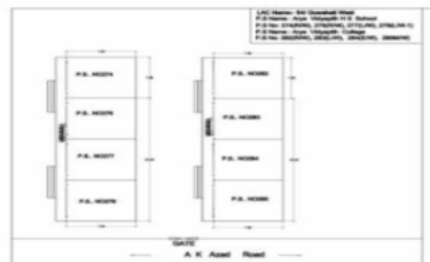

নিৰ্বাচক পঞ্জীয়ন বিষয়াৰ স্বাক্ষৰ

Nazri Naksha

Google Map View

Polling Station Building Front View

ভোটগ্ৰহন কেন্দ্ৰৰ সন্মুখৰ দৃশ্য

Cad View

Key MAP View

1 নাম : অনিন্দিতা ভৌমিক স্বামীৰ নাম: প্রসূন ভৌমিক ঘৰ নং : 00 বয়স : 36 লিঙ্গ : মহিলা	GZH0989459 ফটো উপলব্ধ	2 নাম : ধৰ্মেন্দ্ৰ মণ্ডল পিতাৰ নাম: প্রদীপ মণ্ডল ঘৰ নং : 00 বয়স : 30 লিঙ্গ : পুৰুষ	QOS0124602 ফটো উপলব্ধ	3 নাম : যথিকা ভৌমিক পিতাৰ নাম: পবিত্ৰ মোহন ভৌমিক ঘৰ নং : 01 বয়স : 60 লিঙ্গ : মহিলা	GZH2631828 ফটো উপলব্ধ
4 নাম : বাকেশ সাহু পিতাৰ নাম: ভাগলু সাহু ঘৰ নং : 1 বয়স : 41 লিঙ্গ : পুৰুষ	GZH2825743 ফটো উপলব্ধ	5 নাম : স্নেহ মালিক স্বামীৰ নাম: বাণা মালিক ঘৰ নং : 1 বয়স : 31 লিঙ্গ : মহিলা	GZH2744290 ফটো উপলব্ধ	6 নাম : জহি কৰ পিতাৰ নাম: নন্দ গোপাল কৰ ঘৰ নং : 1 বয়স : 24 লিঙ্গ : মহিলা	GZH2487742 ফটো উপলব্ধ
7 নাম : সিবা মালিক পিতাৰ নাম: স্বপন মল্লিক ঘৰ নং : 1 বয়স : 22 লিঙ্গ : পুৰুষ	GZH2487684 ফটো উপলব্ধ	8 নাম : বাকেশ কুমাৰ চাহ পিতাৰ নাম: দশৰথ চাহ ঘৰ নং : 2 বয়স : 32 লিঙ্গ : পুৰুষ	GZH2825732 ফটো উপলব্ধ	9 নাম : বাজেশ চাহ পিতাৰ নাম: দশৰথ চাহ ঘৰ নং : 2 বয়স : 31 লিঙ্গ : পুৰুষ	GZH2825721 ফটো উপলব্ধ
10 নাম : ৰঞ্জনা দাস স্বামীৰ নাম: সুধাংশু শেখৰ দাস ঘৰ নং : 3 বয়স : 55 লিঙ্গ : মহিলা	GZH0164087 ফটো উপলব্ধ	11 নাম : আব্দুল ৰহিম পিতাৰ নাম: আব্দুল জব্বাৰ ঘৰ নং : 03 বয়স : 54 লিঙ্গ : পুৰুষ	QOS0024638 ফটো উপলব্ধ	12 নাম : নাজমা বেগম স্বামীৰ নাম: আব্দুল ৰহিম ঘৰ নং : 03 বয়স : 49 লিঙ্গ : মহিলা	QOS0024521 ফটো উপলব্ধ
13 নাম : তনুশ্ৰী দাস পিতাৰ নাম: সুধাংশু শেখৰ দাস ঘৰ নং : 3 বয়স : 32 লিঙ্গ : মহিলা	GZH0164426 ফটো উপলব্ধ	14 নাম : কৌশল সিং পিতাৰ নাম: অজয় কুমাৰ সিং ঘৰ নং : 4 বয়স : 26 লিঙ্গ : পুৰুষ	GZH0940387 ফটো উপলব্ধ	15 নাম : শংকৰ প্ৰসাদ জৈচৱাল পিতাৰ নাম: প্ৰহ্লাদ জৈচৱাল ঘৰ নং : 8A বয়স : 53 লিঙ্গ : পুৰুষ	GZH0752360 ফটো উপলব্ধ
16 নাম : অঞ্জলী জৈসবাল পিতাৰ নাম: শংকৰ প্ৰসাদ জৈসবাল ঘৰ নং : 4A বয়স : 23 লিঙ্গ : মহিলা	QOS0014985 ফটো উপলব্ধ	17 নাম : আশীষ জৈসবাল পিতাৰ নাম: শংকৰ প্ৰসাদ জৈসবাল ঘৰ নং : 4A বয়স : 20 লিঙ্গ : পুৰুষ	QOS0014969 ফটো উপলব্ধ	18 নাম : সাকিৰ খান পিতাৰ নাম: আয়ুব খান ঘৰ নং : 5 বয়স : 43 লিঙ্গ : পুৰুষ	GZH2825663 ফটো উপলব্ধ
19 নাম : আফৰোজ খান পিতাৰ নাম: আয়ুব খান ঘৰ নং : 5 বয়স : 39 লিঙ্গ : পুৰুষ	GZH2825674 ফটো উপলব্ধ	20 নাম : গীতা দেৱী স্বামীৰ নাম: বাকেশ চাহু ঘৰ নং : 5 বয়স : 35 লিঙ্গ : মহিলা	QOS0064980 ফটো উপলব্ধ	21 নাম : বিউটি দুবে মাতৃৰ নাম: ৰাগিণী দুবে ঘৰ নং : 5 বয়স : 28 লিঙ্গ : মহিলা	GZH2714780 ফটো উপলব্ধ
22 নাম : অজয় কুমাৰ শৰ্মা পিতাৰ নাম: সাবলিয়া শৰ্মা ঘৰ নং : 5 বয়স : 27 লিঙ্গ : পুৰুষ	GZH2461796 ফটো উপলব্ধ	23 নাম : টুইঙ্কল দুবে মাতৃৰ নাম: ৰাগিণী দুবে ঘৰ নং : 5 বয়স : 27 লিঙ্গ : মহিলা	GZH2712800 ফটো উপলব্ধ	24 নাম : মুকেশ কুমাৰ চৌধুৰী পিতাৰ নাম: সুৰেন্দ্ৰ চৌধুৰী ঘৰ নং : 5 বয়স : 25 লিঙ্গ : পুৰুষ	GZH0864181 ফটো উপলব্ধ
25 নাম : আয়ুশ দুবে মাতৃৰ নাম: ৰাগিণী দুবে ঘৰ নং : 5 বয়স : 25 লিঙ্গ : পুৰুষ	GZH2716686 ফটো উপলব্ধ	26 নাম : মোহন সিং পিতাৰ নাম: বাবুল সিং ঘৰ নং : 06 বাই লেন 02 বয়স : 25 লিঙ্গ : পুৰুষ	GZH2942969 ফটো উপলব্ধ	27 নাম : নেহা সিং পিতাৰ নাম: চন্দ্ৰমা সিং ঘৰ নং : 8 বয়স : 27 লিঙ্গ : মহিলা	GZH2251924 ফটো উপলব্ধ
28 নাম : ৰনি দেৱী স্বামীৰ নাম: শংকৰ প্ৰচাদ জৈসবাল ঘৰ নং : 12 বয়স : 41 লিঙ্গ : মহিলা	GZH2487734 ফটো উপলব্ধ	29 নাম : ৰিপা বিশ্বাচ মাতৃৰ নাম: মালা বিশ্বাচ ঘৰ নং : 12 বয়স : 40 লিঙ্গ : মহিলা	GZH2054633 ফটো উপলব্ধ	30 নাম : ৰিয়া বিশ্বাচ মাতৃৰ নাম: গংগা বিশ্বাচ ঘৰ নং : 12 বয়স : 24 লিঙ্গ : মহিলা	GZH2054468 ফটো উপলব্ধ