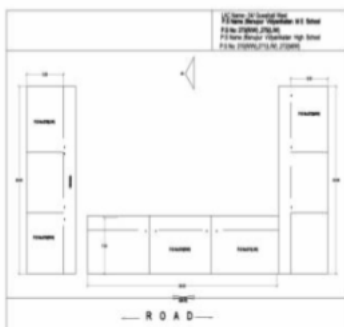

নিৰ্বাচক পঞ্জীয়ন বিষয়াৰ স্বাক্ষৰ

Nazri Naksha

Google Map View

Polling Station Building Front View

ভোটগ্ৰহন কেন্দ্ৰৰ সন্মুখৰ দৃশ্য

Cad View

Key MAP View

<p># 1 QOS0127159</p> <p>নাম : অন্তৰা সৰকাৰ পিতাৰ নাম: অভিজিত সৰকাৰ ঘৰ নং : হাউচ নো - 32 বয়স : 19 লিঙ্গ : মহিলা</p> <p>ফটো উপলব্ধ</p>	<p>2 GZH2744572</p> <p>নাম : জীতেন্দ্ৰ নাথ গোস্বামী পিতাৰ নাম: বাসুদেব গোস্বামী ঘৰ নং : 1 বয়স : 76 লিঙ্গ : পুৰুষ</p> <p>ফটো উপলব্ধ</p>	<p>3 GZH0002709</p> <p>নাম : সুৰেশ চন্দ্ৰ আগৰৱাল পিতাৰ নাম: কেদাৰ নাথ আগৰৱাল ঘৰ নং : 1 বয়স : 70 লিঙ্গ : পুৰুষ</p> <p>ফটো উপলব্ধ</p>
<p>4 GZH2744583</p> <p>নাম : বনু গোস্বামী স্বামীৰ নাম: জীতেন গোস্বামী ঘৰ নং : 1 বয়স : 64 লিঙ্গ : মহিলা</p> <p>ফটো উপলব্ধ</p>	<p>5 GZH2744594</p> <p>নাম : প্ৰনৱ কুমাৰ গোস্বামী পিতাৰ নাম: জীতেন গোস্বামী ঘৰ নং : 1 বয়স : 46 লিঙ্গ : পুৰুষ</p> <p>ফটো উপলব্ধ</p>	<p>6 GZH0003178</p> <p>নাম : শচীন সাহ পিতাৰ নাম: সুৰেশ চন্দ্ৰ আগৰৱাল ঘৰ নং : 1 বয়স : 44 লিঙ্গ : পুৰুষ</p> <p>ফটো উপলব্ধ</p>
<p>7 GZH0003186</p> <p>নাম : আশীষ সাহা পিতাৰ নাম: সুৰেশ চন্দ্ৰ সাহা ঘৰ নং : 1 বয়স : 43 লিঙ্গ : পুৰুষ</p> <p>ফটো উপলব্ধ</p>	<p>8 GZH0003319</p> <p>নাম : পলি সৰকাৰ স্বামীৰ নাম: সঞ্জয় সৰকাৰ ঘৰ নং : 1 বয়স : 39 লিঙ্গ : মহিলা</p> <p>ফটো উপলব্ধ</p>	<p>9 GZH0003418</p> <p>নাম : খুচুৰ সাহা স্বামীৰ নাম: শচীন সাহা ঘৰ নং : 1 বয়স : 38 লিঙ্গ : মহিলা</p> <p>ফটো উপলব্ধ</p>
<p>10 QOS0136887</p> <p>নাম : সুমন শৰ্মা পিতাৰ নাম: সতীংদৰ শৰ্মা ঘৰ নং : 1 বয়স : 30 লিঙ্গ : মহিলা</p> <p>ফটো উপলব্ধ</p>	<p>11 GZH2744754</p> <p>নাম : মুগেন গোস্বামী পিতাৰ নাম: যোগেন গোস্বামী ঘৰ নং : 1ক বয়স : 66 লিঙ্গ : পুৰুষ</p> <p>ফটো উপলব্ধ</p>	<p>12 GZH2744765</p> <p>নাম : বান গোস্বামী স্বামীৰ নাম: মুগেন গোস্বামী ঘৰ নং : 1ক বয়স : 55 লিঙ্গ : মহিলা</p> <p>ফটো উপলব্ধ</p>
<p>13 GZH2744776</p> <p>নাম : গীতম গোস্বামী পিতাৰ নাম: মুগেন গোস্বামী ঘৰ নং : 1ক বয়স : 37 লিঙ্গ : মহিলা</p> <p>ফটো উপলব্ধ</p>	<p>14 GZH2744845</p> <p>নাম : দেবেন্দ্ৰ সিং পিতাৰ নাম: সন্তোষ সিং ঘৰ নং : 2 বয়স : 74 লিঙ্গ : পুৰুষ</p> <p>ফটো উপলব্ধ</p>	<p>15 GZH2744878</p> <p>নাম : পবিন্দ্ৰ কোঁৰ স্বামীৰ নাম: দবিন্দ্ৰ সিং ঘৰ নং : 2 বয়স : 69 লিঙ্গ : মহিলা</p> <p>ফটো উপলব্ধ</p>
<p>16 GZH2744890</p> <p>নাম : মনদীপ সিং পিতাৰ নাম: দেবিন্দ্ৰ সিং ঘৰ নং : 2 বয়স : 47 লিঙ্গ : পুৰুষ</p> <p>ফটো উপলব্ধ</p>	<p>17 GZH2744903</p> <p>নাম : কৌলজিত কোঁৰ স্বামীৰ নাম: মনদীপ সিং ঘৰ নং : 2 বয়স : 46 লিঙ্গ : মহিলা</p> <p>ফটো উপলব্ধ</p>	<p>18 LQZ9235987</p> <p>নাম : জয়দীপ দাস পিতাৰ নাম: সুনীল কুঃ দাস ঘৰ নং : 2ডি, ব্লক আ, সুডেক্ষা অপাৰ্টমেণ্ট বয়স : 49 লিঙ্গ : পুৰুষ</p> <p>ফটো উপলব্ধ</p>
<p>19 GZH2746341</p> <p>নাম : ৰেখা চক্ৰৱৰ্তী স্বামীৰ নাম: ৰতন চক্ৰৱৰ্তী ঘৰ নং : 2, ত্ৰিবেনী পাথ বয়স : 62 লিঙ্গ : মহিলা</p> <p>ফটো উপলব্ধ</p>	<p>20 GZH2746330</p> <p>নাম : ৰশ্মি চক্ৰৱৰ্তী পিতাৰ নাম: ৰতন চক্ৰ বৰ্তী ঘৰ নং : 2, ত্ৰিবেনী পাথ বয়স : 32 লিঙ্গ : মহিলা</p> <p>ফটো উপলব্ধ</p>	<p>21 GZH2744914</p> <p>নাম : পুষ্প বসু স্বামীৰ নাম: সুনীল বসু ঘৰ নং : 3 বয়স : 74 লিঙ্গ : মহিলা</p> <p>ফটো উপলব্ধ</p>
<p>22 GZH2744925</p> <p>নাম : উজ্জল বসু পিতাৰ নাম: সুনীল বসু ঘৰ নং : 3 বয়স : 56 লিঙ্গ : পুৰুষ</p> <p>ফটো উপলব্ধ</p>	<p>23 GZH2744970</p> <p>নাম : সুমিতা দে স্বামীৰ নাম: বকুল দে ঘৰ নং : 3 বয়স : 54 লিঙ্গ : মহিলা</p> <p>ফটো উপলব্ধ</p>	<p>24 GZH2744936</p> <p>নাম : মামনি বসু স্বামীৰ নাম: উজ্জল বসু ঘৰ নং : 3 বয়স : 52 লিঙ্গ : মহিলা</p> <p>ফটো উপলব্ধ</p>
<p>25 GZH2744947</p> <p>নাম : চঞ্চল বসু পিতাৰ নাম: সুনীল বসু ঘৰ নং : 3 বয়স : 47 লিঙ্গ : পুৰুষ</p> <p>ফটো উপলব্ধ</p>	<p>26 GZH1934538</p> <p>নাম : নবপ্ৰীত কাউৰ পিতাৰ নাম: তেজপাল সিং ঘৰ নং : 3 বয়স : 43 লিঙ্গ : মহিলা</p> <p>ফটো উপলব্ধ</p>	<p>27 GZH0164368</p> <p>নাম : স্নেহাশীষ দে পিতাৰ নাম: বকুল দে ঘৰ নং : 3 বয়স : 33 লিঙ্গ : পুৰুষ</p> <p>ফটো উপলব্ধ</p>
<p>28 GZH2745075</p> <p>নাম : অনিতা বোস স্বামীৰ নাম: অনিল বোস ঘৰ নং : 8 বয়স : 72 লিঙ্গ : মহিলা</p> <p>ফটো উপলব্ধ</p>	<p>29 GZH2745177</p> <p>নাম : পংকজ হালদাৰ পিতাৰ নাম: দিপক হালদাৰ ঘৰ নং : 8গ বয়স : 46 লিঙ্গ : পুৰুষ</p> <p>ফটো উপলব্ধ</p>	<p>30 GZH2745188</p> <p>নাম : আশা হালদাৰ স্বামীৰ নাম: পঙ্কজ হালদাৰ ঘৰ নং : 8গ বয়স : 41 লিঙ্গ : মহিলা</p> <p>ফটো উপলব্ধ</p>