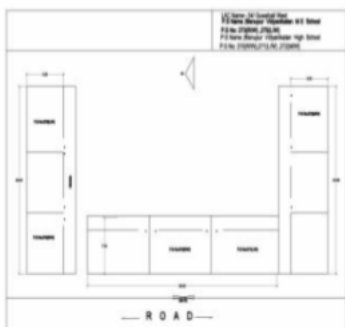

নিৰ্বাচক পঞ্জীয়ন বিষয়াৰ স্বাক্ষৰ

Nazri Naksha

Google Map View

Polling Station Building Front View

ভোটগ্ৰহন কেন্দ্ৰৰ সন্মুখৰ দৃশ্য

Cad View

Key MAP View

1 নাম : সিদ্ধাৰ্থ সাহা পিতাৰ নাম : শিবু সাহা ঘৰ নং : 00 বয়স : 19 লিঙ্গ : পুৰুষ	QOS0098962 ফটো উপলব্ধ	2 নাম : বিষ্ণু চৌপাল পিতাৰ নাম : যোগেন্দ্ৰ চৌপাল ঘৰ নং : ১৫৭ক বয়স : 29 লিঙ্গ : পুৰুষ	GZH0818310 ফটো উপলব্ধ	3 নাম : প্ৰিয়াঙ্কা চৌধুৰী স্বামীৰ নাম : বিষ্ণু চৌপাল ঘৰ নং : ১৫৭ক বয়স : 27 লিঙ্গ : মহিলা	GZH0823369 ফটো উপলব্ধ
4 নাম : প্ৰিতী কুমাৰী চৌধুৰী পিতাৰ নাম : ৰঞ্জিত চৌধুৰী ঘৰ নং : ১৫৭ক বয়স : 24 লিঙ্গ : মহিলা	GZH0820613 ফটো উপলব্ধ	5 নাম : ৰঞ্জিত চৌধুৰী পিতাৰ নাম : বিশ্বনাথ চৌধুৰী ঘৰ নং : ১৫৭ক বয়স : 48 লিঙ্গ : পুৰুষ	GZH2759151 ফটো উপলব্ধ	6 নাম : চন্দা দেৱী স্বামীৰ নাম : ৰঞ্জিত চৌধুৰী ঘৰ নং : ১৫৭ক বয়স : 43 লিঙ্গ : মহিলা	GZH2759162 ফটো উপলব্ধ
7 নাম : পবিত্ৰ নন্দ ভট্টাচাৰ্য্য পিতাৰ নাম : শশীভূষণ ভট্টাচাৰ্য্য ঘৰ নং : ১৫৯ বয়স : 96 লিঙ্গ : পুৰুষ	GZH2759184 ফটো উপলব্ধ	8 নাম : কমলেন্দু ভট্টাচাৰ্য্য পিতাৰ নাম : হৰিশ চন্দ্ৰ ভট্টাচাৰ্য্য ঘৰ নং : ১৫৯ বয়স : 64 লিঙ্গ : পুৰুষ	GZH2759195 ফটো উপলব্ধ	9 নাম : নুপৰ ভট্টাচাৰ্য্য স্বামীৰ নাম : কমলেন্দু ভট্টাচাৰ্য্য ঘৰ নং : ১৫৯ বয়স : 55 লিঙ্গ : মহিলা	GZH2759208 ফটো উপলব্ধ
10 নাম : ইন্দিতা ভট্টাচাৰ্য্য পিতাৰ নাম : কমলেন্দু ভট্টাচাৰ্য্য ঘৰ নং : ১৫৯ বয়স : 29 লিঙ্গ : মহিলা	GZH0033907 ফটো উপলব্ধ	11 নাম : দীপক কুমাৰ দাস পিতাৰ নাম : জিতেন্দ্ৰ চন্দ্ৰ দাস ঘৰ নং : ১৬১ বয়স : 67 লিঙ্গ : পুৰুষ	GZH2759275 ফটো উপলব্ধ	12 নাম : বিজয় কুমাৰ দাস পিতাৰ নাম : জিতেন্দ্ৰ চন্দ্ৰ দাস ঘৰ নং : ১৬১ বয়স : 65 লিঙ্গ : পুৰুষ	GZH2759297 ফটো উপলব্ধ
13 নাম : স্বপ্না দাস স্বামীৰ নাম : বিজয় কুমাৰ দাস ঘৰ নং : ১৬১ বয়স : 57 লিঙ্গ : মহিলা	GZH2759300 ফটো উপলব্ধ	14 নাম : স্বপ্না দাস স্বামীৰ নাম : দীপক কুমাৰ দাস ঘৰ নং : ১৬১ বয়স : 56 লিঙ্গ : মহিলা	GZH2759286 ফটো উপলব্ধ	15 নাম : সোমা দাস স্বামীৰ নাম : অজয় দাস ঘৰ নং : ১৬১ বয়স : 46 লিঙ্গ : মহিলা	GZH2759322 ফটো উপলব্ধ
16 নাম : মনোজিত দাস পিতাৰ নাম : বিজয় কুমাৰ দাস ঘৰ নং : ১৬১ বয়স : 32 লিঙ্গ : পুৰুষ	GZH0033908 ফটো উপলব্ধ	17 নাম : কবিতা দাস পিতাৰ নাম : দীপক কুমাৰ দাস ঘৰ নং : ১৬১ বয়স : 31 লিঙ্গ : মহিলা	GZH2764627 ফটো উপলব্ধ	18 নাম : সৌৰভ দাস মাতৃৰ নাম : সোমা দাস ঘৰ নং : ১৬১ বয়স : 27 লিঙ্গ : পুৰুষ	GZH0518092 ফটো উপলব্ধ
19 নাম : বিষ্ণুপদ ভট্টাচাৰ্য্য পিতাৰ নাম : হৰেন্দ্ৰ কুমাৰ ভট্টাচাৰ্য্য ঘৰ নং : ১৬৩ বয়স : 79 লিঙ্গ : পুৰুষ	GZH2759344 ফটো উপলব্ধ	20 নাম : শাশ্বতী ভট্টাচাৰ্য্য স্বামীৰ নাম : বিষ্ণুপদ ভট্টাচাৰ্য্য ঘৰ নং : ১৬৩ বয়স : 68 লিঙ্গ : মহিলা	GZH2759355 ফটো উপলব্ধ	21 নাম : সুবীৰ কুমাৰ দে পিতাৰ নাম : সুকুমাৰ দে ঘৰ নং : ১৬৩ বয়স : 61 লিঙ্গ : পুৰুষ	GZH2759377 ফটো উপলব্ধ
22 নাম : জলী দে স্বামীৰ নাম : সুবীৰ কুমাৰ দে ঘৰ নং : ১৬৩ বয়স : 53 লিঙ্গ : মহিলা	GZH2759388 ফটো উপলব্ধ	23 নাম : দেবশীষ দে পিতাৰ নাম : প্ৰবীৰ কুমাৰ দে ঘৰ নং : ১৬৩ বয়স : 50 লিঙ্গ : পুৰুষ	GZH2868793 ফটো উপলব্ধ	S2 24 নাম : বিমল কুমাৰ আগৰৱালা পিতাৰ নাম : নাগৰমল আগৰৱালা ঘৰ নং : ১৬৩ বয়স : 49 লিঙ্গ : পুৰুষ	GZH0033909 ফটো উপলব্ধ
25 নাম : ইতু দে স্বামীৰ নাম : দেবশীষ দে ঘৰ নং : ১৬৩ বয়স : 46 লিঙ্গ : মহিলা	GZH2868806 ফটো উপলব্ধ	S2 26 নাম : কীৰ্তি আগৰৱালা স্বামীৰ নাম : বিষ্ণু কুমাৰ আগৰৱালা ঘৰ নং : ১৬৩ বয়স : 44 লিঙ্গ : মহিলা	GZH0033910 ফটো উপলব্ধ	27 নাম : সৌভিক ভট্টাচাৰ্য্য পিতাৰ নাম : বিষ্ণুপদ ভট্টাচাৰ্য্য ঘৰ নং : ১৬৩ বয়স : 42 লিঙ্গ : পুৰুষ	GZH2759366 ফটো উপলব্ধ
28 নাম : ৰিংকী দাস স্বামীৰ নাম : ৰাজু দাস ঘৰ নং : ১৬৩ বয়স : 36 লিঙ্গ : মহিলা	GZH0514794 ফটো উপলব্ধ	29 নাম : স্নেহা দে পিতাৰ নাম : সুবীৰ কুমাৰ দে ঘৰ নং : ১৬৩ বয়স : 29 লিঙ্গ : মহিলা	GZH0080267 ফটো উপলব্ধ	S 30 নাম : আচল আগৰৱালা পিতাৰ নাম : বিমল কুমাৰ আগৰৱালা ঘৰ নং : ১৬৩ বয়স : 25 লিঙ্গ : মহিলা	GZH0778126 ফটো উপলব্ধ