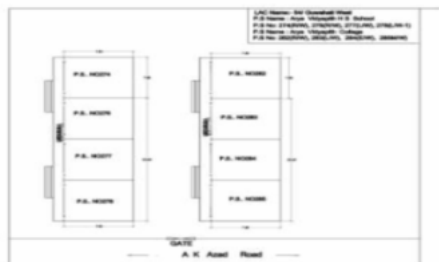

নিৰ্বাচক পঞ্জীয়ন বিষয়াৰ স্বাক্ষৰ

Nazri Naksha

Google Map View

Polling Station Building Front View

ভোটগ্ৰহন কেন্দ্ৰৰ সন্মুখৰ দৃশ্য

Cad View

Key MAP View

1 নাম : পাৰমিতা মণ্ডল পিতাৰ নাম: অৰবিন্দ মণ্ডল ঘৰ নং : 0 বয়স : 21 লিঙ্গ : মহিলা	QOS0151480 ফটো উপলব্ধ	2 নাম : সজল টিকাদাৰ পিতাৰ নাম: অভিজিত তিকেদৰ ঘৰ নং : 00 বয়স : 19 লিঙ্গ : পুৰুষ	QOS0102541 ফটো উপলব্ধ	3 নাম : দশৰথ শৰ্মা পিতাৰ নাম: শিবানন্দ শৰ্মা ঘৰ নং : 1 বয়স : 51 লিঙ্গ : পুৰুষ	GZH2773424 ফটো উপলব্ধ
S 4 নাম : সুনম শৰ্মা পিতাৰ নাম: সত্যেন্দ্ৰ শৰ্মা ঘৰ নং : 1 বয়স : 27 লিঙ্গ : মহিলা	GZH0139816 ফটো উপলব্ধ	5 নাম : লবলীন দাস পিতাৰ নাম: কেশৱ দাস ঘৰ নং : 1 বয়স : 23 লিঙ্গ : মহিলা	GZH0994186 ফটো উপলব্ধ	#2 6 নাম : ৰাখি কুৰ দাস স্বামীৰ নাম: বিপ্লৱ দাস ঘৰ নং : 2 বয়স : 51 লিঙ্গ : মহিলা	GZH2752939 ফটো উপলব্ধ
7 নাম : মঞ্জয় সিং পিতাৰ নাম: চন্দ্ৰ ভূষণ সিং ঘৰ নং : 2 বয়স : 38 লিঙ্গ : পুৰুষ	GZH2145407 ফটো উপলব্ধ	8 নাম : প্ৰতিভা সিং স্বামীৰ নাম: মৃত্যুঞ্জয় সিং ঘৰ নং : 2 বয়স : 29 লিঙ্গ : মহিলা	GZH1893965 ফটো উপলব্ধ	9 নাম : কমল পাণ্ডে পিতাৰ নাম: প্ৰমোদ পাণ্ডে ঘৰ নং : 2 বয়স : 25 লিঙ্গ : মহিলা	GZH2351468 ফটো উপলব্ধ
10 নাম : সুধীৰ কুমাৰ সাহ পিতাৰ নাম: ৰাজ কুমাৰ সাহ ঘৰ নং : 3 বয়স : 26 লিঙ্গ : পুৰুষ	QOS0034207 ফটো উপলব্ধ	11 নাম : সুক্ৰেট সাহ পিতাৰ নাম: ৰাজকুমাৰ সাহ ঘৰ নং : 3 বয়স : 23 লিঙ্গ : পুৰুষ	GZH0981985 ফটো উপলব্ধ	12 নাম : পিংকি ৰায় স্বামীৰ নাম: চন্দন ৰায় ঘৰ নং : 8 বয়স : 54 লিঙ্গ : মহিলা	GZH0205096 ফটো উপলব্ধ
13 নাম : মিনতী সেন স্বামীৰ নাম: ৰতন সেন ঘৰ নং : 8 বয়স : 48 লিঙ্গ : মহিলা	GZH2766418 ফটো উপলব্ধ	14 নাম : মুনমুন দাস পিতাৰ নাম: জিতেন দাস ঘৰ নং : 8 বয়স : 23 লিঙ্গ : মহিলা	GZH2729846 ফটো উপলব্ধ	15 নাম : উজ্জল তিকেদৰ পিতাৰ নাম: অভিজিত তিকেদৰ ঘৰ নং : 06 বয়স : 21 লিঙ্গ : পুৰুষ	QOS0022400 ফটো উপলব্ধ
16 নাম : অমত দে পিতাৰ নাম: বাবুল দে ঘৰ নং : 8 বয়স : 40 লিঙ্গ : পুৰুষ	GZH2768232 ফটো উপলব্ধ	17 নাম : আকাশ চৌৰাসিয়া পিতাৰ নাম: ধৰম দেও চৌৰাসিয়া ঘৰ নং : 09 বয়স : 23 লিঙ্গ : পুৰুষ	QOS0065516 ফটো উপলব্ধ	18 নাম : ৰাজ কুমাৰ পাচোৱান পিতাৰ নাম: সুৰজ পাচোৱান ঘৰ নং : 10 বয়স : 41 লিঙ্গ : পুৰুষ	GZH0613190 ফটো উপলব্ধ
S 19 নাম : শেফালী মণ্ডল স্বামীৰ নাম: মনু মণ্ডল ঘৰ নং : 10 বয়স : 39 লিঙ্গ : মহিলা	QOS0081331 ফটো উপলব্ধ	20 নাম : দীপা নাথ স্বামীৰ নাম: ধৰ্মেন্দ্ৰ নাথ ঘৰ নং : 10 বয়স : 31 লিঙ্গ : মহিলা	QOS0081364 ফটো উপলব্ধ	21 নাম : তাপস পাল পিতাৰ নাম: সুনিলা পাল ঘৰ নং : 12 বয়স : 39 লিঙ্গ : পুৰুষ	GZH2779411 ফটো উপলব্ধ
22 নাম : বিনিতা সৰকাৰ স্বামীৰ নাম: বিধান সৰকাৰ ঘৰ নং : 12 বয়স : 32 লিঙ্গ : মহিলা	GZH2483576 ফটো উপলব্ধ	23 নাম : নমিতা ৰায় তালুকদাৰ স্বামীৰ নাম: দিপাংকৰ তালুকদাৰ ঘৰ নং : 12 বয়স : 25 লিঙ্গ : মহিলা	QOS0131755 ফটো উপলব্ধ	24 নাম : বিনু ৰায় পিতাৰ নাম: শংকৰ কৰ্মকাৰ ঘৰ নং : 14 বয়স : 36 লিঙ্গ : মহিলা	GZH2499705 ফটো উপলব্ধ
25 নাম : ধৃতি গোবিন্দ দত্ত পিতাৰ নাম: ৰাধা গোবিন্দ দত্ত ঘৰ নং : 18 বয়স : 35 লিঙ্গ : পুৰুষ	GZH2766429 ফটো উপলব্ধ	26 নাম : সুভ্ৰা দত্ত পিতাৰ নাম: ৰাধা গোবিন্দ দত্ত ঘৰ নং : 18 বয়স : 33 লিঙ্গ : পুৰুষ	GZH2766430 ফটো উপলব্ধ	27 নাম : তৃষা শিল শৰ্মা পিতাৰ নাম: ৰাজু শিল শৰ্মা ঘৰ নং : 17 বয়স : 23 লিঙ্গ : মহিলা	GZH1928175 ফটো উপলব্ধ
28 নাম : সজিত কুমাৰ সাহ পিতাৰ নাম: জীতেন্দ্ৰ সাহ ঘৰ নং : 21 বয়স : 28 লিঙ্গ : পুৰুষ	QOS0033829 ফটো উপলব্ধ	29 নাম : স্নেহ ৰায় পিতাৰ নাম: বিপ্ৰজীত ৰায় ঘৰ নং : 21 বয়স : 23 লিঙ্গ : মহিলা	GZH0843151 ফটো উপলব্ধ	30 নাম : উতপল বিশ্বাস পিতাৰ নাম: বিশ্বনাথ বিশ্বাস ঘৰ নং : 23 বয়স : 35 লিঙ্গ : পুৰুষ	GZH2766441 ফটো উপলব্ধ