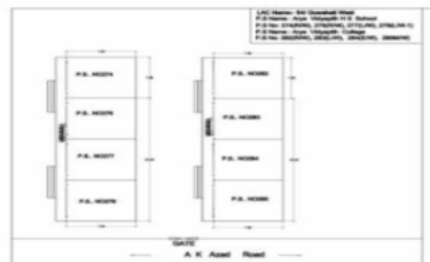

নিৰ্বাচক পঞ্জীয়ন বিষয়াৰ স্বাক্ষৰ

Nazri Naksha

Google Map View

Polling Station Building Front View

ভোটগ্ৰহন কেন্দ্ৰৰ সন্মুখৰ দৃশ্য

Cad View

Key MAP View

1 নাম : পাৰমিতা মণ্ডল পিতাৰ নাম: অৰবিন্দ মণ্ডল ঘৰ নং : 0 বয়স : 21 লিঙ্গ : মহিলা	QOS0151480 ফটো উপলব্ধ	2 নাম : সজল টিকাদাৰ পিতাৰ নাম: অভিজিত তিকেদৰ ঘৰ নং : 00 বয়স : 19 লিঙ্গ : পুৰুষ	QOS0102541 ফটো উপলব্ধ	3 নাম : দশৰথ শৰ্মা পিতাৰ নাম: শিবানন্দ শৰ্মা ঘৰ নং : 1 বয়স : 51 লিঙ্গ : পুৰুষ	GZH2773424 ফটো উপলব্ধ
S 4 নাম : সুনম শৰ্মা পিতাৰ নাম: সত্যেন্দ্ৰ শৰ্মা ঘৰ নং : 1 বয়স : 27 লিঙ্গ : মহিলা	GZH0139816 ফটো উপলব্ধ	5 নাম : লবলীন দাস পিতাৰ নাম: কেশৱ দাস ঘৰ নং : 1 বয়স : 23 লিঙ্গ : মহিলা	GZH0994186 ফটো উপলব্ধ	#2 6 নাম : ৰাখি কুৰ দাস স্বামীৰ নাম: বিপ্লৱ দাস ঘৰ নং : 2 বয়স : 51 লিঙ্গ : মহিলা	GZH2752939 ফটো উপলব্ধ
7 নাম : মঞ্জয় সিং পিতাৰ নাম: চন্দ্ৰ ভূষণ সিং ঘৰ নং : 2 বয়স : 38 লিঙ্গ : পুৰুষ	GZH2145407 ফটো উপলব্ধ	8 নাম : প্ৰতিভা সিং স্বামীৰ নাম: মৃত্যুঞ্জয় সিং ঘৰ নং : 2 বয়স : 29 লিঙ্গ : মহিলা	GZH1893965 ফটো উপলব্ধ	9 নাম : কমল পাণ্ডে পিতাৰ নাম: প্ৰমোদ পাণ্ডে ঘৰ নং : 2 বয়স : 25 লিঙ্গ : মহিলা	GZH2351468 ফটো উপলব্ধ
10 নাম : সুধীৰ কুমাৰ সাহ পিতাৰ নাম: ৰাজ কুমাৰ সাহ ঘৰ নং : 3 বয়স : 26 লিঙ্গ : পুৰুষ	QOS0034207 ফটো উপলব্ধ	11 নাম : সুক্ৰেট সাহ পিতাৰ নাম: ৰাজকুমাৰ সাহ ঘৰ নং : 3 বয়স : 23 লিঙ্গ : পুৰুষ	GZH0981985 ফটো উপলব্ধ	12 নাম : পিংকি ৰায় স্বামীৰ নাম: চন্দন ৰায় ঘৰ নং : 8 বয়স : 54 লিঙ্গ : মহিলা	GZH0205096 ফটো উপলব্ধ
13 নাম : মিনতী সেন স্বামীৰ নাম: ৰতন সেন ঘৰ নং : 8 বয়স : 48 লিঙ্গ : মহিলা	GZH2766418 ফটো উপলব্ধ	14 নাম : মুনমুন দাস পিতাৰ নাম: জিতেন দাস ঘৰ নং : 8 বয়স : 23 লিঙ্গ : মহিলা	GZH2729846 ফটো উপলব্ধ	15 নাম : উজ্জল তিকেদৰ পিতাৰ নাম: অভিজিত তিকেদৰ ঘৰ নং : 06 বয়স : 21 লিঙ্গ : পুৰুষ	QOS0022400 ফটো উপলব্ধ
16 নাম : অমত দে পিতাৰ নাম: বাবুল দে ঘৰ নং : 8 বয়স : 40 লিঙ্গ : পুৰুষ	GZH2768232 ফটো উপলব্ধ	17 নাম : আকাশ চৌৰাসিয়া পিতাৰ নাম: ধৰম দেও চৌৰাসিয়া ঘৰ নং : 09 বয়স : 23 লিঙ্গ : পুৰুষ	QOS0065516 ফটো উপলব্ধ	18 নাম : ৰাজ কুমাৰ পাচোৱান পিতাৰ নাম: সুৰজ পাচোৱান ঘৰ নং : 10 বয়স : 41 লিঙ্গ : পুৰুষ	GZH0613190 ফটো উপলব্ধ
S 19 নাম : শেফালী মণ্ডল স্বামীৰ নাম: মনু মণ্ডল ঘৰ নং : 10 বয়স : 39 লিঙ্গ : মহিলা	QOS0081331 ফটো উপলব্ধ	20 নাম : দীপা নাথ স্বামীৰ নাম: ধৰ্মেন্দ্ৰ নাথ ঘৰ নং : 10 বয়স : 31 লিঙ্গ : মহিলা	QOS0081364 ফটো উপলব্ধ	21 নাম : তাপস পাল পিতাৰ নাম: সুনিলা পাল ঘৰ নং : 12 বয়স : 39 লিঙ্গ : পুৰুষ	GZH2779411 ফটো উপলব্ধ
22 নাম : বিনিতা সৰকাৰ স্বামীৰ নাম: বিধান সৰকাৰ ঘৰ নং : 12 বয়স : 32 লিঙ্গ : মহিলা	GZH2483576 ফটো উপলব্ধ	23 নাম : নমিতা ৰায় তালুকদাৰ স্বামীৰ নাম: দিপাংকৰ তালুকদাৰ ঘৰ নং : 12 বয়স : 25 লিঙ্গ : মহিলা	QOS0131755 ফটো উপলব্ধ	24 নাম : বিনু ৰায় পিতাৰ নাম: শংকৰ কৰ্মকাৰ ঘৰ নং : 14 বয়স : 36 লিঙ্গ : মহিলা	GZH2499705 ফটো উপলব্ধ
25 নাম : ধৃতি গোবিন্দ দত্ত পিতাৰ নাম: ৰাধা গোবিন্দ দত্ত ঘৰ নং : 18 বয়স : 35 লিঙ্গ : পুৰুষ	GZH2766429 ফটো উপলব্ধ	26 নাম : সুভ্ৰা দত্ত পিতাৰ নাম: ৰাধা গোবিন্দ দত্ত ঘৰ নং : 18 বয়স : 33 লিঙ্গ : পুৰুষ	GZH2766430 ফটো উপলব্ধ	27 নাম : তৃষা শিল শৰ্মা পিতাৰ নাম: ৰাজু শিল শৰ্মা ঘৰ নং : 17 বয়স : 23 লিঙ্গ : মহিলা	GZH1928175 ফটো উপলব্ধ
28 নাম : সজিত কুমাৰ সাহ পিতাৰ নাম: জীতেন্দ্ৰ সাহ ঘৰ নং : 21 বয়স : 28 লিঙ্গ : পুৰুষ	QOS0033829 ফটো উপলব্ধ	29 নাম : স্নেহ ৰায় পিতাৰ নাম: বিপ্ৰজীত ৰায় ঘৰ নং : 21 বয়স : 23 লিঙ্গ : মহিলা	GZH0843151 ফটো উপলব্ধ	30 নাম : উতপল বিশ্বাস পিতাৰ নাম: বিশ্বনাথ বিশ্বাস ঘৰ নং : 23 বয়স : 35 লিঙ্গ : পুৰুষ	GZH2766441 ফটো উপলব্ধ