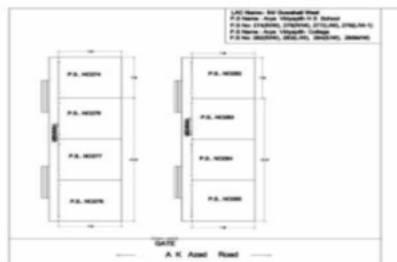

নিৰ্বাচক পঞ্জীয়ন বিষয়াৰ স্বাক্ষৰ

Nazri Naksha

Google Map View

Polling Station Building Front View

ভোটগ্ৰহন কেন্দ্ৰৰ সন্মুখৰ দৃশ্য

Cad View

Key MAP View

<p>S 1 GZH2773719</p> <p>নাম : ধৰ্মকান্ত ৰাজবংশী পিতাৰ নাম: অন্নত চন্দ্ৰ ৰাজবংশী ঘৰ নং : 60 বয়স : 60 লিঙ্গ : পুৰুষ</p> <p>ফটো উপলব্ধ</p>	<p>2 GZH2773764</p> <p>নাম : শান্তনা সেন স্বামীৰ নাম: পূণ্যব্ৰত সেন ঘৰ নং : 8 বয়স : 65 লিঙ্গ : মহিলা</p> <p>ফটো উপলব্ধ</p>	<p>3 GZH2773775</p> <p>নাম : জিতেন দাস পিতাৰ নাম: কুমুদ দাস ঘৰ নং : 8 বয়স : 50 লিঙ্গ : পুৰুষ</p> <p>ফটো উপলব্ধ</p>
<p>4 GZH2773786</p> <p>নাম : নমিতা দাস পিতাৰ নাম: যোগেশ্বৰ দাস ঘৰ নং : 8 বয়স : 43 লিঙ্গ : মহিলা</p> <p>ফটো উপলব্ধ</p>	<p>5 GZH2773797</p> <p>নাম : অনূপ আনন্দ ঘোষাল পিতাৰ নাম: অভয় ঘোষাল ঘৰ নং : 8 বয়স : 32 লিঙ্গ : পুৰুষ</p> <p>ফটো উপলব্ধ</p>	<p># 6 GZH2814242</p> <p>নাম : অক্ষিত চৌবে পিতাৰ নাম: সত্যেন্দ্ৰ চৌবে ঘৰ নং : 04 বয়স : 26 লিঙ্গ : পুৰুষ</p> <p>ফটো উপলব্ধ</p>
<p>S 7 QOS0124180</p> <p>নাম : ৰামদুলাৰী দেৱী স্বামীৰ নাম: ৰাধেশ্বৰ সাহ ঘৰ নং : 11 বয়স : 86 লিঙ্গ : মহিলা</p> <p>ফটো উপলব্ধ</p>	<p>8 GZH2591493</p> <p>নাম : ঈশিতা পাল পিতাৰ নাম: তুষাৰ পাল ঘৰ নং : 12 বয়স : 24 লিঙ্গ : মহিলা</p> <p>ফটো উপলব্ধ</p>	<p>9 GZH2614345</p> <p>নাম : বিশাল কুমাৰ প্যাটেল পিতাৰ নাম: বিশেশ্বৰ ৰায় ঘৰ নং : 12 বয়স : 24 লিঙ্গ : পুৰুষ</p> <p>ফটো উপলব্ধ</p>
<p>10 GZH1444811</p> <p>নাম : পুনম চৌধুৰী স্বামীৰ নাম: পংকজ কুমাৰ চৌধুৰী ঘৰ নং : 14 বয়স : 38 লিঙ্গ : মহিলা</p> <p>ফটো উপলব্ধ</p>	<p>11 GZH2795078</p> <p>নাম : বিবেক চৌবে পিতাৰ নাম: সত্যেন্দ্ৰ চৌবে ঘৰ নং : 15 বয়স : 29 লিঙ্গ : পুৰুষ</p> <p>ফটো উপলব্ধ</p>	<p>12 QOS0037663</p> <p>নাম : মণি দেৱী স্বামীৰ নাম: দেলীপ শৰ্মা ঘৰ নং : 16 বয়স : 39 লিঙ্গ : মহিলা</p> <p>ফটো উপলব্ধ</p>
<p>13 GZH2773811</p> <p>নাম : ৰাম কুমাৰ ৰায় পিতাৰ নাম: ৰাধিকা মোহন ৰায় ঘৰ নং : 18 বয়স : 68 লিঙ্গ : পুৰুষ</p> <p>ফটো উপলব্ধ</p>	<p>14 GZH2773822</p> <p>নাম : কমলা ৰায় স্বামীৰ নাম: ৰাম কুমাৰ ৰায় ঘৰ নং : 18 বয়স : 56 লিঙ্গ : মহিলা</p> <p>ফটো উপলব্ধ</p>	<p>15 GZH2773855</p> <p>নাম : সুজাতা ৰায় পিতাৰ নাম: ৰাম কুমাৰ ৰায় ৰায় ঘৰ নং : 18 বয়স : 37 লিঙ্গ : মহিলা</p> <p>ফটো উপলব্ধ</p>
<p>16 GZH2773833</p> <p>নাম : বেবী ৰায় পিতাৰ নাম: ৰাম কুমাৰ ৰায় ঘৰ নং : 18 বয়স : 34 লিঙ্গ : মহিলা</p> <p>ফটো উপলব্ধ</p>	<p>17 GZH2773844</p> <p>নাম : পুলক ৰায় পিতাৰ নাম: ৰাম কুমাৰ ৰায় ঘৰ নং : 18 বয়স : 32 লিঙ্গ : পুৰুষ</p> <p>ফটো উপলব্ধ</p>	<p>18 GZH2773888</p> <p>নাম : ভিম চোৰসিয়া পিতাৰ নাম: বাসুদেব চোৰসিয়া ঘৰ নং : 20 বয়স : 59 লিঙ্গ : পুৰুষ</p> <p>ফটো উপলব্ধ</p>
<p>19 GZH2773877</p> <p>নাম : উষা দেৱী স্বামীৰ নাম: ভিম চোৰসিয়া ঘৰ নং : 20 বয়স : 57 লিঙ্গ : মহিলা</p> <p>ফটো উপলব্ধ</p>	<p>20 GZH2773866</p> <p>নাম : শ্ৰীকান্ত চোৰসিয়া পিতাৰ নাম: ভিম চোৰসিয়া ঘৰ নং : 20 বয়স : 36 লিঙ্গ : পুৰুষ</p> <p>ফটো উপলব্ধ</p>	<p>21 QOS0007625</p> <p>নাম : লক্ষ্মী চোৰসিয়া স্বামীৰ নাম: শ্ৰীকান্ত চোৰসিয়া ঘৰ নং : 20 বয়স : 29 লিঙ্গ : মহিলা</p> <p>ফটো উপলব্ধ</p>
<p>22 GZH2591451</p> <p>নাম : সাহিল পাল পিতাৰ নাম: শিশিৰ পাল ঘৰ নং : 21 বয়স : 23 লিঙ্গ : পুৰুষ</p> <p>ফটো উপলব্ধ</p>	<p>E 23 GZH0131839</p> <p>নাম : মিল চাহ স্বামীৰ নাম: শোভেন্দ্ৰ চাহ ঘৰ নং : 28 বয়স : 49 লিঙ্গ : মহিলা</p> <p>ফটো উপলব্ধ</p>	<p>24 GZH2750206</p> <p>নাম : পাপিয়া ঘোষ স্বামীৰ নাম: সুজিত ঘোষ ঘৰ নং : 26 বয়স : 33 লিঙ্গ : মহিলা</p> <p>ফটো উপলব্ধ</p>
<p>25 GZH2742658</p> <p>নাম : সৌৰভ ঘোষ পিতাৰ নাম: সুদেব ঘোষ ঘৰ নং : 26 বয়স : 24 লিঙ্গ : পুৰুষ</p> <p>ফটো উপলব্ধ</p>	<p>26 GZH0873703</p> <p>নাম : সুমা দেবনাথ স্বামীৰ নাম: সজল দেবনাথ ঘৰ নং : হাউজ নং 35 বয়স : 40 লিঙ্গ : মহিলা</p> <p>ফটো উপলব্ধ</p>	<p>27 GZH0824185</p> <p>নাম : পূজা শৰ্মা স্বামীৰ নাম: ৰামদীপ শৰ্মা ঘৰ নং : 36 বাই লেন নং 1 বয়স : 29 লিঙ্গ : মহিলা</p> <p>ফটো উপলব্ধ</p>
<p>28 GZH2773899</p> <p>নাম : সোন চন্দ্ৰ মালাকাৰ পিতাৰ নাম: সুনন্দ মালাকাৰ ঘৰ নং : 38 বয়স : 55 লিঙ্গ : পুৰুষ</p> <p>ফটো উপলব্ধ</p>	<p>29 GZH2773902</p> <p>নাম : পলি মালাকাৰ স্বামীৰ নাম: সোন চন্দ্ৰ মালাকাৰ ঘৰ নং : 38 বয়স : 53 লিঙ্গ : মহিলা</p> <p>ফটো উপলব্ধ</p>	<p>30 GZH2773913</p> <p>নাম : গৌৰব মালাকাৰ পিতাৰ নাম: সোন চন্দ্ৰ মালাকাৰ ঘৰ নং : 38 বয়স : 34 লিঙ্গ : পুৰুষ</p> <p>ফটো উপলব্ধ</p>