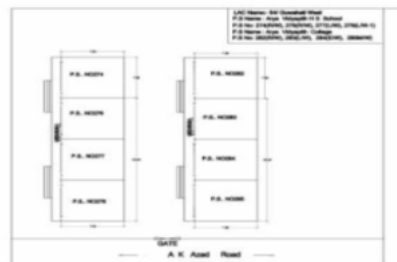

নিৰ্বাচক পঞ্জীয়ন বিষয়াৰ স্বাক্ষৰ

Nazri Naksha

Google Map View

Polling Station Building Front View

ভোটগ্ৰহন কেন্দ্ৰৰ সন্মুখৰ দৃশ্য

Cad View

Key MAP View

<p>S 1 GZH2773719</p> <p>নাম : ধৰ্মকান্ত ৰাজবংশী পিতাৰ নাম: অন্নত চন্দ্ৰ ৰাজবংশী ঘৰ নং : 60 বয়স : 60 লিঙ্গ : পুৰুষ</p> <p>ফটো উপলব্ধ</p>	<p>2 GZH2773764</p> <p>নাম : শান্তনা সেন স্বামীৰ নাম: পূণ্যব্ৰত সেন ঘৰ নং : 8 বয়স : 65 লিঙ্গ : মহিলা</p> <p>ফটো উপলব্ধ</p>	<p>3 GZH2773775</p> <p>নাম : জিতেন দাস পিতাৰ নাম: কুমুদ দাস ঘৰ নং : 8 বয়স : 50 লিঙ্গ : পুৰুষ</p> <p>ফটো উপলব্ধ</p>
<p>4 GZH2773786</p> <p>নাম : নমিতা দাস পিতাৰ নাম: যোগেশ্বৰ দাস ঘৰ নং : 8 বয়স : 43 লিঙ্গ : মহিলা</p> <p>ফটো উপলব্ধ</p>	<p>5 GZH2773797</p> <p>নাম : অনূপ আনন্দ ঘোষাল পিতাৰ নাম: অভয় ঘোষাল ঘৰ নং : 8 বয়স : 32 লিঙ্গ : পুৰুষ</p> <p>ফটো উপলব্ধ</p>	<p># 6 GZH2814242</p> <p>নাম : অক্ষিত চৌবে পিতাৰ নাম: সত্যেন্দ্ৰ চৌবে ঘৰ নং : 04 বয়স : 26 লিঙ্গ : পুৰুষ</p> <p>ফটো উপলব্ধ</p>
<p>S 7 QOS0124180</p> <p>নাম : ৰামদুলাৰী দেৱী স্বামীৰ নাম: ৰাধেশ্বৰ সাহ ঘৰ নং : 11 বয়স : 86 লিঙ্গ : মহিলা</p> <p>ফটো উপলব্ধ</p>	<p>8 GZH2591493</p> <p>নাম : ঈশিতা পাল পিতাৰ নাম: তুষাৰ পাল ঘৰ নং : 12 বয়স : 24 লিঙ্গ : মহিলা</p> <p>ফটো উপলব্ধ</p>	<p>9 GZH2614345</p> <p>নাম : বিশাল কুমাৰ প্যাটেল পিতাৰ নাম: বিশেশ্বৰ ৰায় ঘৰ নং : 12 বয়স : 24 লিঙ্গ : পুৰুষ</p> <p>ফটো উপলব্ধ</p>
<p>10 GZH1444811</p> <p>নাম : পুনম চৌধুৰী স্বামীৰ নাম: পংকজ কুমাৰ চৌধুৰী ঘৰ নং : 14 বয়স : 38 লিঙ্গ : মহিলা</p> <p>ফটো উপলব্ধ</p>	<p>11 GZH2795078</p> <p>নাম : বিবেক চৌবে পিতাৰ নাম: সত্যেন্দ্ৰ চৌবে ঘৰ নং : 15 বয়স : 29 লিঙ্গ : পুৰুষ</p> <p>ফটো উপলব্ধ</p>	<p>12 QOS0037663</p> <p>নাম : মণি দেৱী স্বামীৰ নাম: দেলীপ শৰ্মা ঘৰ নং : 16 বয়স : 39 লিঙ্গ : মহিলা</p> <p>ফটো উপলব্ধ</p>
<p>13 GZH2773811</p> <p>নাম : ৰাম কুমাৰ ৰায় পিতাৰ নাম: ৰাধিকা মোহন ৰায় ঘৰ নং : 18 বয়স : 68 লিঙ্গ : পুৰুষ</p> <p>ফটো উপলব্ধ</p>	<p>14 GZH2773822</p> <p>নাম : কমলা ৰায় স্বামীৰ নাম: ৰাম কুমাৰ ৰায় ঘৰ নং : 18 বয়স : 56 লিঙ্গ : মহিলা</p> <p>ফটো উপলব্ধ</p>	<p>15 GZH2773855</p> <p>নাম : সুজাতা ৰায় পিতাৰ নাম: ৰাম কুমাৰ ৰায় ৰায় ঘৰ নং : 18 বয়স : 37 লিঙ্গ : মহিলা</p> <p>ফটো উপলব্ধ</p>
<p>16 GZH2773833</p> <p>নাম : বেবী ৰায় পিতাৰ নাম: ৰাম কুমাৰ ৰায় ঘৰ নং : 18 বয়স : 34 লিঙ্গ : মহিলা</p> <p>ফটো উপলব্ধ</p>	<p>17 GZH2773844</p> <p>নাম : পুলক ৰায় পিতাৰ নাম: ৰাম কুমাৰ ৰায় ঘৰ নং : 18 বয়স : 32 লিঙ্গ : পুৰুষ</p> <p>ফটো উপলব্ধ</p>	<p>18 GZH2773888</p> <p>নাম : ভিম চোৰসিয়া পিতাৰ নাম: বাসুদেব চোৰসিয়া ঘৰ নং : 20 বয়স : 59 লিঙ্গ : পুৰুষ</p> <p>ফটো উপলব্ধ</p>
<p>19 GZH2773877</p> <p>নাম : উষা দেৱী স্বামীৰ নাম: ভিম চোৰসিয়া ঘৰ নং : 20 বয়স : 57 লিঙ্গ : মহিলা</p> <p>ফটো উপলব্ধ</p>	<p>20 GZH2773866</p> <p>নাম : শ্ৰীকান্ত চোৰসিয়া পিতাৰ নাম: ভিম চোৰসিয়া ঘৰ নং : 20 বয়স : 36 লিঙ্গ : পুৰুষ</p> <p>ফটো উপলব্ধ</p>	<p>21 QOS0007625</p> <p>নাম : লক্ষ্মী চোৰসিয়া স্বামীৰ নাম: শ্ৰীকান্ত চোৰসিয়া ঘৰ নং : 20 বয়স : 29 লিঙ্গ : মহিলা</p> <p>ফটো উপলব্ধ</p>
<p>22 GZH2591451</p> <p>নাম : সাহিল পাল পিতাৰ নাম: শিশিৰ পাল ঘৰ নং : 21 বয়স : 23 লিঙ্গ : পুৰুষ</p> <p>ফটো উপলব্ধ</p>	<p>E 23 GZH0131839</p> <p>নাম : মিল চাহ স্বামীৰ নাম: শোভেন্দ্ৰ চাহ ঘৰ নং : 28 বয়স : 49 লিঙ্গ : মহিলা</p> <p>ফটো উপলব্ধ</p>	<p>24 GZH2750206</p> <p>নাম : পাপিয়া ঘোষ স্বামীৰ নাম: সুজিত ঘোষ ঘৰ নং : 26 বয়স : 33 লিঙ্গ : মহিলা</p> <p>ফটো উপলব্ধ</p>
<p>25 GZH2742658</p> <p>নাম : সৌৰভ ঘোষ পিতাৰ নাম: সুদেব ঘোষ ঘৰ নং : 26 বয়স : 24 লিঙ্গ : পুৰুষ</p> <p>ফটো উপলব্ধ</p>	<p>26 GZH0873703</p> <p>নাম : সুমা দেবনাথ স্বামীৰ নাম: সজল দেবনাথ ঘৰ নং : হাউজ নং 35 বয়স : 40 লিঙ্গ : মহিলা</p> <p>ফটো উপলব্ধ</p>	<p>27 GZH0824185</p> <p>নাম : পূজা শৰ্মা স্বামীৰ নাম: ৰামদীপ শৰ্মা ঘৰ নং : 36 বাই লেন নং 1 বয়স : 29 লিঙ্গ : মহিলা</p> <p>ফটো উপলব্ধ</p>
<p>28 GZH2773899</p> <p>নাম : সোন চন্দ্ৰ মালাকাৰ পিতাৰ নাম: সুনন্দ মালাকাৰ ঘৰ নং : 38 বয়স : 55 লিঙ্গ : পুৰুষ</p> <p>ফটো উপলব্ধ</p>	<p>29 GZH2773902</p> <p>নাম : পলি মালাকাৰ স্বামীৰ নাম: সোন চন্দ্ৰ মালাকাৰ ঘৰ নং : 38 বয়স : 53 লিঙ্গ : মহিলা</p> <p>ফটো উপলব্ধ</p>	<p>30 GZH2773913</p> <p>নাম : গৌৰব মালাকাৰ পিতাৰ নাম: সোন চন্দ্ৰ মালাকাৰ ঘৰ নং : 38 বয়স : 34 লিঙ্গ : পুৰুষ</p> <p>ফটো উপলব্ধ</p>