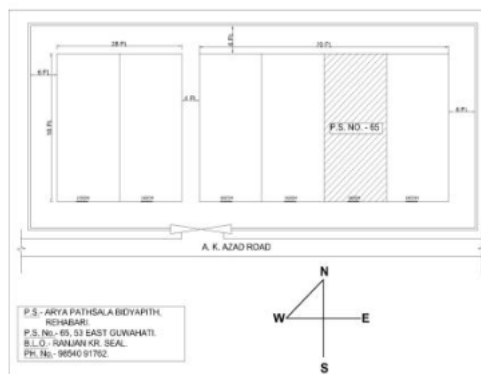

নিৰ্বাচক পঞ্জীয়ন বিষয়াৰ স্বাক্ষৰ

Nazri Naksha

Google Map View

Polling Station Building Front View

ভোটগ্ৰন্থন কেন্দ্ৰৰ সন্মুখৰ দৃশ্য

Cad View

Key MAP View

1 নাম : ৰঞ্জিত চক্ৰবৰ্তী পিতাৰ নাম: ৰবিব্ৰত নাথ ঘৰ নং : ১ বয়স : 79 লিঙ্গ : পুৰুষ	LQZ6034566 ফটো উপলব্ধ	2 নাম : উদয় চক্ৰবৰ্তী পিতাৰ নাম: ৰবিব্ৰত নাথ ঘৰ নং : ১ বয়স : 73 লিঙ্গ : পুৰুষ	LQZ6034588 ফটো উপলব্ধ	3 নাম : জয়ন্ত চক্ৰবৰ্তী পিতাৰ নাম: ৰবিব্ৰত নাথ ঘৰ নং : ১ বয়স : 71 লিঙ্গ : পুৰুষ	LQZ6034599 ফটো উপলব্ধ
4 নাম : ৰতা চক্ৰবৰ্তী স্বামীৰ নাম: ৰঞ্জিত চক্ৰবৰ্তী ঘৰ নং : ১ বয়স : 69 লিঙ্গ : মহিলা	LQZ6034613 ফটো উপলব্ধ	5 নাম : ৰাজেশ্বৰি বৈৰসিআ স্বামীৰ নাম: ৰামগোপাল বৈৰসিআ ঘৰ নং : ১ বয়স : 69 লিঙ্গ : মহিলা	LQZ0676775 ফটো উপলব্ধ	6 নাম : দেবশীষ চক্ৰবৰ্তী পিতাৰ নাম: ৰবিব্ৰত নাথ ঘৰ নং : ১ বয়স : 64 লিঙ্গ : পুৰুষ	LQZ6034602 ফটো উপলব্ধ
7 নাম : মনজু দেবী বৈৰসিআ স্বামীৰ নাম: মনোহৰ লাল বৈৰসিআ ঘৰ নং : ১ বয়স : 62 লিঙ্গ : মহিলা	LQZ0676916 ফটো উপলব্ধ	8 নাম : চৈতলী চক্ৰবৰ্তী স্বামীৰ নাম: জয়ন্ত চক্ৰবৰ্তী ঘৰ নং : ১ বয়স : 60 লিঙ্গ : মহিলা	LQZ6034646 ফটো উপলব্ধ	9 নাম : অপৰ্না চক্ৰবৰ্তী স্বামীৰ নাম: দেবশীষ চক্ৰবৰ্তী ঘৰ নং : ১ বয়স : 47 লিঙ্গ : মহিলা	LQZ6034657 ফটো উপলব্ধ
10 নাম : গোপাল প্ৰসাদ সৰাফ অন্যান্য: প্ৰীতি সৰাফ ঘৰ নং : 1 বয়স : 47 লিঙ্গ : পুৰুষ	QOS0013235 ফটো উপলব্ধ	11 নাম : অৰিন্দম চক্ৰবৰ্তী পিতাৰ নাম: ৰঞ্জিত চক্ৰবৰ্তী ঘৰ নং : ১ বয়স : 46 লিঙ্গ : পুৰুষ	LQZ6034624 ফটো উপলব্ধ	#2 12 নাম : আখিপাতা ৰয় স্বামীৰ নাম: অৰিন্দম চক্ৰবৰ্তী ঘৰ নং : ১ বয়স : 48 লিঙ্গ : মহিলা	LQZ6048186 ফটো উপলব্ধ
13 নাম : প্ৰীতি শৰাফ স্বামীৰ নাম: গোপাল প্ৰসাদ শৰাফ ঘৰ নং : ১ বয়স : 44 লিঙ্গ : মহিলা	LQZ0735241 ফটো উপলব্ধ	14 নাম : খুচুৰ বৈৰসিআ স্বামীৰ নাম: মণীশ বৈৰসিআ ঘৰ নং : ১ বয়স : 43 লিঙ্গ : মহিলা	LQZ0661637 ফটো উপলব্ধ	15 নাম : ৰাহুল শেঠী পিতাৰ নাম: সুৰেশ শেঠী ঘৰ নং : 1 বয়স : 41 লিঙ্গ : পুৰুষ	QOS0004697 ফটো উপলব্ধ
16 নাম : আকাশ শেঠী পিতাৰ নাম: কাপুৰ চন্দ শেঠী ঘৰ নং : 1 বয়স : 41 লিঙ্গ : পুৰুষ	QOS0004788 ফটো উপলব্ধ	17 নাম : বিনয় শেঠী পিতাৰ নাম: সুৰেশ শেঠী ঘৰ নং : 1 বয়স : 39 লিঙ্গ : পুৰুষ	QOS0004770 ফটো উপলব্ধ	18 নাম : শেফালী শেঠী স্বামীৰ নাম: আকাশ শেঠী ঘৰ নং : 1 বয়স : 39 লিঙ্গ : মহিলা	QOS0004887 ফটো উপলব্ধ
19 নাম : সোণাম শেঠী স্বামীৰ নাম: ৰাহুল শেঠী ঘৰ নং : 1 বয়স : 36 লিঙ্গ : মহিলা	QOS0004895 ফটো উপলব্ধ	E 20 নাম : পায়ল চক্ৰবৰ্তী পিতাৰ নাম: মিলাম চক্ৰবৰ্তী ঘৰ নং : ১ বয়স : 35 লিঙ্গ : মহিলা	LQZ6048197 ফটো উপলব্ধ	21 নাম : কাজল জৈন স্বামীৰ নাম: বিনয় শেঠী ঘৰ নং : 1 বয়স : 33 লিঙ্গ : মহিলা	QOS0004754 ফটো উপলব্ধ
22 নাম : মংগীতা কুমাৰী পিতাৰ নাম: ৰাম নাৰায়ন সাহ ঘৰ নং : ১ বয়স : 28 লিঙ্গ : মহিলা	LQZ0593186 ফটো উপলব্ধ	23 নাম : সীতা শাহ পিতাৰ নাম: ৰাম নাৰায়ন সাহ ঘৰ নং : ১ বয়স : 26 লিঙ্গ : মহিলা	LQZ0585018 ফটো উপলব্ধ	24 নাম : আকাঙ্কষা চক্ৰবৰ্তী পিতাৰ নাম: জয়ন্ত চক্ৰবৰ্তী ঘৰ নং : ১ বয়স : 23 লিঙ্গ : মহিলা	LQZ0656967 ফটো উপলব্ধ
25 নাম : আথা দেবী জৈন পিতাৰ নাম: মনিক চন্দ জৈন ঘৰ নং : 1 বি শাহিন জয়শ্ৰী বয়স : 63 লিঙ্গ : মহিলা	NEC2263712 ফটো উপলব্ধ	26 নাম : শালিনী আগৰৱালা স্বামীৰ নাম: শুভম আগৰৱালা ঘৰ নং : 1 বি, ট্ৰান্সভিষ্টা অপাৰ্টমেণ্ট বয়স : 33 লিঙ্গ : মহিলা	QOS0083311 ফটো উপলব্ধ	27 নাম : কাশী সৰাফ পিতাৰ নাম: গোপাল প্ৰসাদ সৰাফ ঘৰ নং : 1 পূৰ্ণা স্প্ৰিং বয়স : 19 লিঙ্গ : মহিলা	QOS0135848 ফটো উপলব্ধ
28 নাম : শ্যামসুন্দৰ শৰ্মা পিতাৰ নাম: গংগা ৰাম শৰ্মা ঘৰ নং : ১ কু বয়স : 66 লিঙ্গ : পুৰুষ	LQZ6034771 ফটো উপলব্ধ	29 নাম : সৰজ ভট্টৰ স্বামীৰ নাম: গোপাল ভট্টৰ ঘৰ নং : ১ কু বয়স : 59 লিঙ্গ : মহিলা	LQZ6034726 ফটো উপলব্ধ	30 নাম : সুধা ভট্টৰ স্বামীৰ নাম: মনোহৰ ভট্টৰ ঘৰ নং : ১ কু বয়স : 59 লিঙ্গ : মহিলা	LQZ6034760 ফটো উপলব্ধ