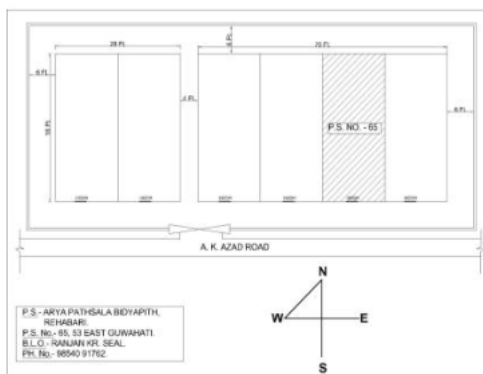

নিৰ্বাচক পঞ্জীয়ন বিষয়াৰ স্বাক্ষৰ

Nazri Naksha

Google Map View

Polling Station Building Front View

ভোটগ্ৰন্থন কেন্দ্ৰৰ সন্মুখৰ দৃশ্য

Cad View

Key MAP View

1 নাম : ৰঞ্জিত চক্ৰবৰ্তী পিতাৰ নাম: ৰবিব্ৰত নাথ ঘৰ নং : ১ বয়স : 79 লিঙ্গ : পুৰুষ	LQZ6034566 ফটো উপলব্ধ	2 নাম : উদয় চক্ৰবৰ্তী পিতাৰ নাম: ৰবিব্ৰত নাথ ঘৰ নং : ১ বয়স : 73 লিঙ্গ : পুৰুষ	LQZ6034588 ফটো উপলব্ধ	3 নাম : জয়ন্ত চক্ৰবৰ্তী পিতাৰ নাম: ৰবিব্ৰত নাথ ঘৰ নং : ১ বয়স : 71 লিঙ্গ : পুৰুষ	LQZ6034599 ফটো উপলব্ধ
4 নাম : ৰতা চক্ৰবৰ্তী স্বামীৰ নাম: ৰঞ্জিত চক্ৰবৰ্তী ঘৰ নং : ১ বয়স : 69 লিঙ্গ : মহিলা	LQZ6034613 ফটো উপলব্ধ	5 নাম : ৰাজেশ্বৰি বৈৰসিআ স্বামীৰ নাম: ৰামগোপাল বৈৰসিআ ঘৰ নং : ১ বয়স : 69 লিঙ্গ : মহিলা	LQZ0676775 ফটো উপলব্ধ	6 নাম : দেবশীষ চক্ৰবৰ্তী পিতাৰ নাম: ৰবিব্ৰত নাথ ঘৰ নং : ১ বয়স : 64 লিঙ্গ : পুৰুষ	LQZ6034602 ফটো উপলব্ধ
7 নাম : মনজু দেবী বৈৰসিআ স্বামীৰ নাম: মনোহৰ লাল বৈৰসিআ ঘৰ নং : ১ বয়স : 62 লিঙ্গ : মহিলা	LQZ0676916 ফটো উপলব্ধ	8 নাম : চৈতলী চক্ৰবৰ্তী স্বামীৰ নাম: জয়ন্ত চক্ৰবৰ্তী ঘৰ নং : ১ বয়স : 60 লিঙ্গ : মহিলা	LQZ6034646 ফটো উপলব্ধ	9 নাম : অপৰ্না চক্ৰবৰ্তী স্বামীৰ নাম: দেবশীষ চক্ৰবৰ্তী ঘৰ নং : ১ বয়স : 47 লিঙ্গ : মহিলা	LQZ6034657 ফটো উপলব্ধ
10 নাম : গোপাল প্ৰসাদ সৰাফ অন্যান্য: প্ৰীতি সৰাফ ঘৰ নং : 1 বয়স : 47 লিঙ্গ : পুৰুষ	QOS0013235 ফটো উপলব্ধ	11 নাম : অৰিন্দম চক্ৰবৰ্তী পিতাৰ নাম: ৰঞ্জিত চক্ৰবৰ্তী ঘৰ নং : ১ বয়স : 46 লিঙ্গ : পুৰুষ	LQZ6034624 ফটো উপলব্ধ	#2 12 নাম : আখিপাতা ৰয় স্বামীৰ নাম: অৰিন্দম চক্ৰবৰ্তী ঘৰ নং : ১ বয়স : 48 লিঙ্গ : মহিলা	LQZ6048186 ফটো উপলব্ধ
13 নাম : প্ৰীতি শৰাফ স্বামীৰ নাম: গোপাল প্ৰসাদ শৰাফ ঘৰ নং : ১ বয়স : 44 লিঙ্গ : মহিলা	LQZ0735241 ফটো উপলব্ধ	14 নাম : খুচুৰ বৈৰসিআ স্বামীৰ নাম: মণীশ বৈৰসিআ ঘৰ নং : ১ বয়স : 43 লিঙ্গ : মহিলা	LQZ0661637 ফটো উপলব্ধ	15 নাম : ৰাহুল শেঠী পিতাৰ নাম: সুৰেশ শেঠী ঘৰ নং : 1 বয়স : 41 লিঙ্গ : পুৰুষ	QOS0004697 ফটো উপলব্ধ
16 নাম : আকাশ শেঠী পিতাৰ নাম: কাপুৰ চন্দ শেঠী ঘৰ নং : 1 বয়স : 41 লিঙ্গ : পুৰুষ	QOS0004788 ফটো উপলব্ধ	17 নাম : বিনয় শেঠী পিতাৰ নাম: সুৰেশ শেঠী ঘৰ নং : 1 বয়স : 39 লিঙ্গ : পুৰুষ	QOS0004770 ফটো উপলব্ধ	18 নাম : শেফালী শেঠী স্বামীৰ নাম: আকাশ শেঠী ঘৰ নং : 1 বয়স : 39 লিঙ্গ : মহিলা	QOS0004887 ফটো উপলব্ধ
19 নাম : সোণাম শেঠী স্বামীৰ নাম: ৰাহুল শেঠী ঘৰ নং : 1 বয়স : 36 লিঙ্গ : মহিলা	QOS0004895 ফটো উপলব্ধ	E 20 নাম : পায়ল চক্ৰবৰ্তী পিতাৰ নাম: মিলাম চক্ৰবৰ্তী ঘৰ নং : ১ বয়স : 35 লিঙ্গ : মহিলা	LQZ6048197 ফটো উপলব্ধ	21 নাম : কাজল জৈন স্বামীৰ নাম: বিনয় শেঠী ঘৰ নং : 1 বয়স : 33 লিঙ্গ : মহিলা	QOS0004754 ফটো উপলব্ধ
22 নাম : মংগীতা কুমাৰী পিতাৰ নাম: ৰাম নাৰায়ন সাহ ঘৰ নং : ১ বয়স : 28 লিঙ্গ : মহিলা	LQZ0593186 ফটো উপলব্ধ	23 নাম : সীতা শাহ পিতাৰ নাম: ৰাম নাৰায়ন সাহ ঘৰ নং : ১ বয়স : 26 লিঙ্গ : মহিলা	LQZ0585018 ফটো উপলব্ধ	24 নাম : আকাঙ্কষা চক্ৰবৰ্তী পিতাৰ নাম: জয়ন্ত চক্ৰবৰ্তী ঘৰ নং : ১ বয়স : 23 লিঙ্গ : মহিলা	LQZ0656967 ফটো উপলব্ধ
25 নাম : আথা দেবী জৈন পিতাৰ নাম: মনিক চন্দ জৈন ঘৰ নং : 1 বি শাহিন জয়শ্ৰী বয়স : 63 লিঙ্গ : মহিলা	NEC2263712 ফটো উপলব্ধ	26 নাম : শালিনী আগৰৱালা স্বামীৰ নাম: শুভম আগৰৱালা ঘৰ নং : 1 বি, ট্ৰান্সভিষ্টা অপাৰ্টমেণ্ট বয়স : 33 লিঙ্গ : মহিলা	QOS0083311 ফটো উপলব্ধ	27 নাম : কাশী সৰাফ পিতাৰ নাম: গোপাল প্ৰসাদ সৰাফ ঘৰ নং : 1 পূৰ্ণা স্প্ৰিং বয়স : 19 লিঙ্গ : মহিলা	QOS0135848 ফটো উপলব্ধ
28 নাম : শ্যামসুন্দৰ শৰ্মা পিতাৰ নাম: গংগা ৰাম শৰ্মা ঘৰ নং : ১ কু বয়স : 66 লিঙ্গ : পুৰুষ	LQZ6034771 ফটো উপলব্ধ	29 নাম : সৰজ ভট্টৰ স্বামীৰ নাম: গোপাল ভট্টৰ ঘৰ নং : ১ কু বয়স : 59 লিঙ্গ : মহিলা	LQZ6034726 ফটো উপলব্ধ	30 নাম : সুধা ভট্টৰ স্বামীৰ নাম: মনোহৰ ভট্টৰ ঘৰ নং : ১ কু বয়স : 59 লিঙ্গ : মহিলা	LQZ6034760 ফটো উপলব্ধ