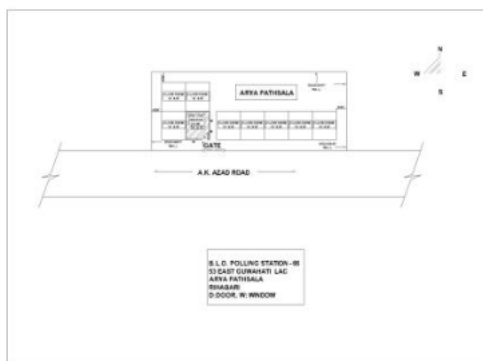

নিৰ্বাচক পঞ্জীয়ন বিষয়াৰ স্বাক্ষৰ

Nazri Naksha

Google Map View

Polling Station Building Front View

ভোটগ্ৰহন কেন্দ্ৰৰ সন্মুখৰ দৃশ্য

Cad View

Key MAP View

1 নাম : তাৰা দেৱী আগৰৱালা স্বামীৰ নাম: মহাবীৰ প্ৰসাদ আগৰৱালা ঘৰ নং : ১৭ বয়স : 65 লিঙ্গ : মহিলা	LQZ0220087 ফটো উপলব্ধ	2 নাম : সঞ্জয় কুমাৰ আগৰৱালা পিতাৰ নাম: মহাবীৰ প্ৰসাদ আগৰৱালা ঘৰ নং : ১৭ বয়স : 48 লিঙ্গ : পুৰুষ	LQZ0220129 ফটো উপলব্ধ	S 3 নাম : পূজা সুৰেকা পিতাৰ নাম: প্ৰদীপ কুমাৰ সুৰেকা ঘৰ নং : ১৫ বয়স : 33 লিঙ্গ : মহিলা	LQZ6134823 ফটো উপলব্ধ
4 নাম : সন্দীপ কুমাৰ আগৰৱালা পিতাৰ নাম: মহাবীৰ প্ৰসাদ আগৰৱালা ঘৰ নং : ১৭ বয়স : 33 লিঙ্গ : পুৰুষ	LQZ6134845 ফটো উপলব্ধ	5 নাম : পুনম সুৰেকা পিতাৰ নাম: সুশীল কুমাৰ সুৰেকা ঘৰ নং : ১৭ বয়স : 31 লিঙ্গ : মহিলা	LQZ6134834 ফটো উপলব্ধ	6 নাম : বিমল কুমাৰ আগৰৱালা পিতাৰ নাম: শিৱ কৰণ আগৰৱালা ঘৰ নং : ১৮ বয়স : 64 লিঙ্গ : পুৰুষ	LQZ0220517 ফটো উপলব্ধ
7 নাম : প্ৰমিলা আগৰৱালা স্বামীৰ নাম: বিমল আগৰৱালা আগৰৱালা ঘৰ নং : ১৮ বয়স : 56 লিঙ্গ : মহিলা	LQZ0220558 ফটো উপলব্ধ	8 নাম : বিবেক আগৰৱালা পিতাৰ নাম: বিমল আগৰৱালা আগৰৱালা ঘৰ নং : ১৮ বয়স : 35 লিঙ্গ : পুৰুষ	LQZ0220566 ফটো উপলব্ধ	9 নাম : অনীতা কচাৰী স্বামীৰ নাম: বিবেক আগৰৱালা আগৰৱালা ঘৰ নং : ১৮ বয়স : 33 লিঙ্গ : মহিলা	LQZ1302793 ফটো উপলব্ধ
10 নাম : স্বাতী আগৰৱালা পিতাৰ নাম: বিমল আগৰৱালা আগৰৱালা ঘৰ নং : ১৮ বয়স : 31 লিঙ্গ : মহিলা	LQZ0220608 ফটো উপলব্ধ	11 নাম : দেবেশ আগৰৱালা পিতাৰ নাম: বিমল আগৰৱালা আগৰৱালা ঘৰ নং : ১৮ বয়স : 30 লিঙ্গ : পুৰুষ	LQZ0220616 ফটো উপলব্ধ	12 নাম : পুষ্প বানী চক্ৰবৰ্তী স্বামীৰ নাম: ৰমেন্দ্ৰ নাৰায়ন চক্ৰবৰ্তী ঘৰ নং : ১৯ বয়স : 85 লিঙ্গ : মহিলা	LQZ0203919 ফটো উপলব্ধ
13 নাম : সুশীল চুৰেকা পিতাৰ নাম: মহাবীৰ চুৰেকা আগৰৱালা ঘৰ নং : ১৯ বয়স : 60 লিঙ্গ : পুৰুষ	LQZ6138916 ফটো উপলব্ধ	E 14 নাম : সৰিতা আগৰৱালা স্বামীৰ নাম: সুশীল চুৰেকা আগৰৱালা ঘৰ নং : ১৯ বয়স : 55 লিঙ্গ : মহিলা	LQZ6138927 ফটো উপলব্ধ	15 নাম : প্ৰীতি সুৰেকা পিতাৰ নাম: প্ৰদীপ কুমাৰ সুৰেকা আগৰৱালা ঘৰ নং : ১৯ বয়স : 32 লিঙ্গ : মহিলা	LQZ0478362 ফটো উপলব্ধ
16 নাম : সাক্ষী সুৰেকা পিতাৰ নাম: সুচিল সুৰেকা আগৰৱালা ঘৰ নং : ১৯ বয়স : 27 লিঙ্গ : মহিলা	LQZ0482174 ফটো উপলব্ধ	S 17 নাম : উমেশ গুপ্তা পিতাৰ নাম: বাবুলাল গুপ্তা আগৰৱালা ঘৰ নং : ২০ বয়স : 54 লিঙ্গ : পুৰুষ	LQZ6138972 ফটো উপলব্ধ	S 18 নাম : বৰিতা গুপ্তা স্বামীৰ নাম: উমেশ গুপ্তা আগৰৱালা ঘৰ নং : ২০ বয়স : 50 লিঙ্গ : মহিলা	LQZ6138983 ফটো উপলব্ধ
S 19 নাম : ৰাজ গুপ্তা পিতাৰ নাম: বাবুলাল গুপ্তা আগৰৱালা ঘৰ নং : ২০ বয়স : 49 লিঙ্গ : পুৰুষ	LQZ6139011 ফটো উপলব্ধ	S 20 নাম : সুনীতা গুপ্তা স্বামীৰ নাম: শ্যামসুন্দৰ গুপ্তা আগৰৱালা ঘৰ নং : ২০ বয়স : 48 লিঙ্গ : মহিলা	LQZ6139000 ফটো উপলব্ধ	S 21 নাম : শুভম গুপ্তা পিতাৰ নাম: শ্যামসুন্দৰ গুপ্তা আগৰৱালা ঘৰ নং : ২০ বয়স : 30 লিঙ্গ : পুৰুষ	LQZ0592667 ফটো উপলব্ধ
22 নাম : অবন্তিকা জৈন পিতাৰ নাম: প্ৰেম কুমাৰ জৈন আগৰৱালা ঘৰ নং : ২০ বয়স : 26 লিঙ্গ : মহিলা	LQZ0646224 ফটো উপলব্ধ	23 নাম : গুলাব সিংহ পিতাৰ নাম: ৰাজবল্লী সিংহ আগৰৱালা ঘৰ নং : ২১ বয়স : 69 লিঙ্গ : পুৰুষ	LQZ6139066 ফটো উপলব্ধ	24 নাম : বিদ্যোত্মা সিংহ স্বামীৰ নাম: গুলাব সিংহ আগৰৱালা ঘৰ নং : ২১ বয়স : 61 লিঙ্গ : মহিলা	LQZ6139077 ফটো উপলব্ধ
25 নাম : বিনীত পিতাৰ নাম: গুলাব সিংহ আগৰৱালা ঘৰ নং : ২১ বয়স : 48 লিঙ্গ : পুৰুষ	LQZ6139099 ফটো উপলব্ধ	26 নাম : স্বেতা সিংহ পিতাৰ নাম: গুলাব সিংহ আগৰৱালা ঘৰ নং : ২১ বয়স : 42 লিঙ্গ : মহিলা	LQZ6139088 ফটো উপলব্ধ	27 নাম : গৌৰব সিং পিতাৰ নাম: গুলাব সিং আগৰৱালা ঘৰ নং : ২১ বয়স : 37 লিঙ্গ : পুৰুষ	LQZ0408708 ফটো উপলব্ধ
28 নাম : ৰাঘবেন্দ্ৰ সিংহ পিতাৰ নাম: ৰাজবল্লী সিং আগৰৱালা ঘৰ নং : ২৩ বয়স : 59 লিঙ্গ : পুৰুষ	LQZ6139102 ফটো উপলব্ধ	29 নাম : মাধুৰী সিং স্বামীৰ নাম: ৰাঘবেন্দ্ৰ সিং আগৰৱালা ঘৰ নং : ২৩ বয়স : 50 লিঙ্গ : মহিলা	LQZ6139113 ফটো উপলব্ধ	30 নাম : অভিষেক সিং পিতাৰ নাম: ৰাঘবেন্দ্ৰ সিং আগৰৱালা ঘৰ নং : ২৩ বয়স : 30 লিঙ্গ : পুৰুষ	LQZ0364943 ফটো উপলব্ধ