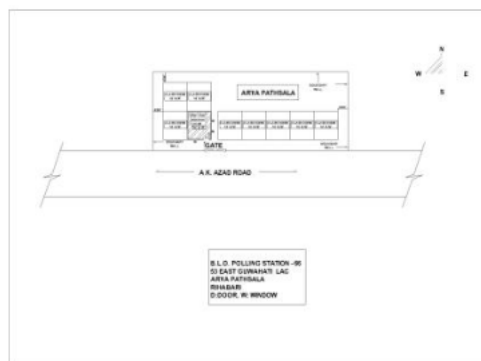

নিৰ্বাচক পঞ্জীয়ন বিষয়াৰ স্বাক্ষৰ

Nazri Naksha

Google Map View

Polling Station Building Front View

ভোটগ্ৰহন কেন্দ্ৰৰ সন্মুখৰ দৃশ্য

Cad View

Key MAP View

1 নাম : তাৰা দেৱী আগৰৱালা স্বামীৰ নাম: মহাবীৰ প্ৰসাদ আগৰৱালা ঘৰ নং : ১৭ বয়স : 65 লিঙ্গ : মহিলা	LQZ0220087 ফটো উপলব্ধ	2 নাম : সঞ্জয় কুমাৰ আগৰৱালা পিতাৰ নাম: মহাবীৰ প্ৰসাদ আগৰৱালা ঘৰ নং : ১৭ বয়স : 48 লিঙ্গ : পুৰুষ	LQZ0220129 ফটো উপলব্ধ	S 3 নাম : পূজা সুৰেকা পিতাৰ নাম: প্ৰদীপ কুমাৰ সুৰেকা ঘৰ নং : ১৫ বয়স : 33 লিঙ্গ : মহিলা	LQZ6134823 ফটো উপলব্ধ
4 নাম : সন্দীপ কুমাৰ আগৰৱালা পিতাৰ নাম: মহাবীৰ প্ৰসাদ আগৰৱালা ঘৰ নং : ১৭ বয়স : 33 লিঙ্গ : পুৰুষ	LQZ6134845 ফটো উপলব্ধ	5 নাম : পুনম সুৰেকা পিতাৰ নাম: সুশীল কুমাৰ সুৰেকা ঘৰ নং : ১৭ বয়স : 31 লিঙ্গ : মহিলা	LQZ6134834 ফটো উপলব্ধ	6 নাম : বিমল কুমাৰ আগৰৱালা পিতাৰ নাম: শিৱ কৰণ আগৰৱালা ঘৰ নং : ১৮ বয়স : 64 লিঙ্গ : পুৰুষ	LQZ0220517 ফটো উপলব্ধ
7 নাম : প্ৰমিলা আগৰৱালা স্বামীৰ নাম: বিমল আগৰৱালা আগৰৱালা ঘৰ নং : ১৮ বয়স : 56 লিঙ্গ : মহিলা	LQZ0220558 ফটো উপলব্ধ	8 নাম : বিবেক আগৰৱালা পিতাৰ নাম: বিমল আগৰৱালা আগৰৱালা ঘৰ নং : ১৮ বয়স : 35 লিঙ্গ : পুৰুষ	LQZ0220566 ফটো উপলব্ধ	9 নাম : অনীতা কচাৰী স্বামীৰ নাম: বিবেক আগৰৱালা আগৰৱালা ঘৰ নং : ১৮ বয়স : 33 লিঙ্গ : মহিলা	LQZ1302793 ফটো উপলব্ধ
10 নাম : স্বাতী আগৰৱালা পিতাৰ নাম: বিমল আগৰৱালা আগৰৱালা ঘৰ নং : ১৮ বয়স : 31 লিঙ্গ : মহিলা	LQZ0220608 ফটো উপলব্ধ	11 নাম : দেবেশ আগৰৱালা পিতাৰ নাম: বিমল আগৰৱালা আগৰৱালা ঘৰ নং : ১৮ বয়স : 30 লিঙ্গ : পুৰুষ	LQZ0220616 ফটো উপলব্ধ	12 নাম : পুষ্প বানী চক্ৰবৰ্তী স্বামীৰ নাম: ৰমেন্দ্ৰ নাৰায়ন চক্ৰবৰ্তী ঘৰ নং : ১৯ বয়স : 85 লিঙ্গ : মহিলা	LQZ0203919 ফটো উপলব্ধ
13 নাম : সুশীল চুৰেকা পিতাৰ নাম: মহাবীৰ চুৰেকা আগৰৱালা ঘৰ নং : ১৯ বয়স : 60 লিঙ্গ : পুৰুষ	LQZ6138916 ফটো উপলব্ধ	E 14 নাম : সৰিতা আগৰৱালা স্বামীৰ নাম: সুশীল চুৰেকা আগৰৱালা ঘৰ নং : ১৯ বয়স : 55 লিঙ্গ : মহিলা	LQZ6138927 ফটো উপলব্ধ	15 নাম : প্ৰীতি সুৰেকা পিতাৰ নাম: প্ৰদীপ কুমাৰ সুৰেকা আগৰৱালা ঘৰ নং : ১৯ বয়স : 32 লিঙ্গ : মহিলা	LQZ0478362 ফটো উপলব্ধ
16 নাম : সাক্ষী সুৰেকা পিতাৰ নাম: সুচিল সুৰেকা আগৰৱালা ঘৰ নং : ১৯ বয়স : 27 লিঙ্গ : মহিলা	LQZ0482174 ফটো উপলব্ধ	S 17 নাম : উমেশ গুপ্তা পিতাৰ নাম: বাবুলাল গুপ্তা আগৰৱালা ঘৰ নং : ২০ বয়স : 54 লিঙ্গ : পুৰুষ	LQZ6138972 ফটো উপলব্ধ	S 18 নাম : বৰিতা গুপ্তা স্বামীৰ নাম: উমেশ গুপ্তা আগৰৱালা ঘৰ নং : ২০ বয়স : 50 লিঙ্গ : মহিলা	LQZ6138983 ফটো উপলব্ধ
S 19 নাম : ৰাজ গুপ্তা পিতাৰ নাম: বাবুলাল গুপ্তা আগৰৱালা ঘৰ নং : ২০ বয়স : 49 লিঙ্গ : পুৰুষ	LQZ6139011 ফটো উপলব্ধ	S 20 নাম : সুনীতা গুপ্তা স্বামীৰ নাম: শ্যামসুন্দৰ গুপ্তা আগৰৱালা ঘৰ নং : ২০ বয়স : 48 লিঙ্গ : মহিলা	LQZ6139000 ফটো উপলব্ধ	S 21 নাম : শুভম গুপ্তা পিতাৰ নাম: শ্যামসুন্দৰ গুপ্তা আগৰৱালা ঘৰ নং : ২০ বয়স : 30 লিঙ্গ : পুৰুষ	LQZ0592667 ফটো উপলব্ধ
22 নাম : অবন্তিকা জৈন পিতাৰ নাম: প্ৰেম কুমাৰ জৈন আগৰৱালা ঘৰ নং : ২০ বয়স : 26 লিঙ্গ : মহিলা	LQZ0646224 ফটো উপলব্ধ	23 নাম : গুলাব সিংহ পিতাৰ নাম: ৰাজবল্লী সিংহ আগৰৱালা ঘৰ নং : ২১ বয়স : 69 লিঙ্গ : পুৰুষ	LQZ6139066 ফটো উপলব্ধ	24 নাম : বিদ্যোত্মা সিংহ স্বামীৰ নাম: গুলাব সিংহ আগৰৱালা ঘৰ নং : ২১ বয়স : 61 লিঙ্গ : মহিলা	LQZ6139077 ফটো উপলব্ধ
25 নাম : বিনীত পিতাৰ নাম: গুলাব সিংহ আগৰৱালা ঘৰ নং : ২১ বয়স : 48 লিঙ্গ : পুৰুষ	LQZ6139099 ফটো উপলব্ধ	26 নাম : স্বেতা সিংহ পিতাৰ নাম: গুলাব সিংহ আগৰৱালা ঘৰ নং : ২১ বয়স : 42 লিঙ্গ : মহিলা	LQZ6139088 ফটো উপলব্ধ	27 নাম : গৌৰব সিং পিতাৰ নাম: গুলাব সিং আগৰৱালা ঘৰ নং : ২১ বয়স : 37 লিঙ্গ : পুৰুষ	LQZ0408708 ফটো উপলব্ধ
28 নাম : ৰাঘবেন্দ্ৰ সিংহ পিতাৰ নাম: ৰাজবল্লী সিং আগৰৱালা ঘৰ নং : ২৩ বয়স : 59 লিঙ্গ : পুৰুষ	LQZ6139102 ফটো উপলব্ধ	29 নাম : মাধুৰী সিং স্বামীৰ নাম: ৰাঘবেন্দ্ৰ সিং আগৰৱালা ঘৰ নং : ২৩ বয়স : 50 লিঙ্গ : মহিলা	LQZ6139113 ফটো উপলব্ধ	30 নাম : অভিষেক সিং পিতাৰ নাম: ৰাঘবেন্দ্ৰ সিং আগৰৱালা ঘৰ নং : ২৩ বয়স : 30 লিঙ্গ : পুৰুষ	LQZ0364943 ফটো উপলব্ধ