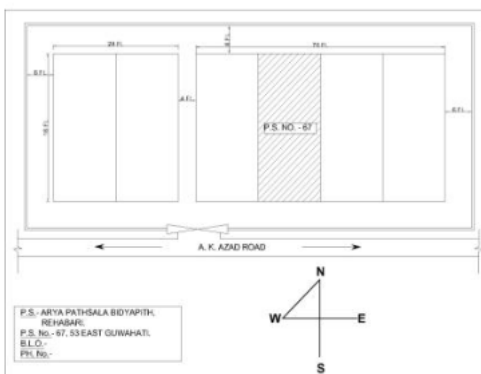

নিৰ্বাচক পঞ্জীয়ন বিষয়াৰ স্বাক্ষৰ

Nazri Naksha

Google Map View

Polling Station Building Front View

ভোটগ্ৰন্থন কেন্দ্ৰৰ সন্মুখৰ দৃশ্য

Cad View

Key MAP View

1 নাম : মুন মুন দেব ৰায় পিতাৰ নাম: উত্তম দেব ৰায় ঘৰ নং : ১ বয়স : 32 লিঙ্গ : মহিলা	LQZ1360841 ফটো উপলব্ধ	2 নাম : কৈলাসী মিশ্র পিতাৰ নাম: ববন মিশ্র ঘৰ নং : ১ বয়স : 24 লিঙ্গ : মহিলা	LQZ0702951 ফটো উপলব্ধ	3 নাম : অমন কুমাৰ দয়াল পিতাৰ নাম: উৰন কুমাৰ দয়াল ঘৰ নং : ১ বয়স : 23 লিঙ্গ : পুৰুষ	LQZ1238054 ফটো উপলব্ধ
4 নাম : নিধি আগৰওয়াল স্বামীৰ নাম: দীপক কুমাৰ আগৰওয়াল ঘৰ নং : 1এ আশবন বয়স : 45 লিঙ্গ : মহিলা	LQZ1406214 ফটো উপলব্ধ	5 নাম : যুক্তি সবলারত পিতাৰ নাম: অজয় কুমাৰ সবলারত ঘৰ নং : 1-বি, অৰ্চনা এনক্লেভ বয়স : 21 লিঙ্গ : মহিলা	QOS0029751 ফটো উপলব্ধ	6 নাম : প্রমোদ আগৰৱালা পিতাৰ নাম: কৃপা শংকৰ আগৰৱাল ঘৰ নং : 1 কুশদীপ অ্যাপাৰ্ট বয়স : 38 লিঙ্গ : পুৰুষ	LQZ1336863 ফটো উপলব্ধ
E 7 নাম : সাবিত্ৰী দেৱী আগৰৱালা স্বামীৰ নাম: বালকৃষ্ণ আগৰৱালা ঘৰ নং : ২ বয়স : 84 লিঙ্গ : মহিলা	LQZ0559930 ফটো উপলব্ধ	8 নাম : শৈলেন্দ্ৰ দে পিতাৰ নাম: সনৎকুমাৰ দে ঘৰ নং : ২ বয়স : 81 লিঙ্গ : পুৰুষ	LQZ2358818 ফটো উপলব্ধ	9 নাম : দেবব্ৰত ৰায় চৌধুৰী পিতাৰ নাম: হৃষীকেশ ৰায় চৌধুৰী ঘৰ নং : ২ বয়স : 78 লিঙ্গ : পুৰুষ	LQZ0374850 ফটো উপলব্ধ
10 নাম : প্রভাৱতী দে স্বামীৰ নাম: শৈলেন্দ্ৰ কুমাৰ দে ঘৰ নং : ২ বয়স : 78 লিঙ্গ : মহিলা	LQZ2358829 ফটো উপলব্ধ	11 নাম : নীতা চক্ৰবৰ্তী স্বামীৰ নাম: দেবব্ৰত ৰায় চৌধুৰী ঘৰ নং : ২ বয়স : 70 লিঙ্গ : মহিলা	LQZ0374868 ফটো উপলব্ধ	12 নাম : অৰুন আগৰৱালা পিতাৰ নাম: বালকৃষ্ণ আগৰৱালা ঘৰ নং : ২ বয়স : 60 লিঙ্গ : পুৰুষ	LQZ0559922 ফটো উপলব্ধ
13 নাম : প্ৰিয়ংকা আগৰৱাল স্বামীৰ নাম: সঞ্জয় কুমাৰ আগৰৱাল ঘৰ নং : ২ বয়স : 52 লিঙ্গ : মহিলা	LQZ0374322 ফটো উপলব্ধ	14 নাম : সঞ্জয় কুমাৰ আগৰৱাল পিতাৰ নাম: সুৰেশ কুমাৰ আগৰৱাল ঘৰ নং : ২ বয়স : 51 লিঙ্গ : পুৰুষ	LQZ0374314 ফটো উপলব্ধ	15 নাম : দেবদত ৰায় চৌধুৰী পিতাৰ নাম: দেবব্ৰত ৰায় চৌধুৰী ঘৰ নং : ২ বয়স : 44 লিঙ্গ : পুৰুষ	LQZ0374876 ফটো উপলব্ধ
16 নাম : দেবাঞ্জনা ৰায় চৌধুৰী পিতাৰ নাম: দেবব্ৰত ৰায় চৌধুৰী ঘৰ নং : ২ বয়স : 41 লিঙ্গ : মহিলা	LQZ0374801 ফটো উপলব্ধ	17 নাম : সীমা কুমাৰী গুপ্তা পিতাৰ নাম: ৰাজেশ গুপ্তা ঘৰ নং : 02 বয়স : 21 লিঙ্গ : মহিলা	QOS0014597 ফটো উপলব্ধ	18 নাম : শুভ কৰণ আগৰৱাল পিতাৰ নাম: বানীচন্দ আগৰৱাল ঘৰ নং : 2এ বয়স : 58 লিঙ্গ : পুৰুষ	LQZ2360523 ফটো উপলব্ধ
19 নাম : সুনীতা আগৰৱাল স্বামীৰ নাম: শুভ কৰণ আগৰৱাল ঘৰ নং : 2এ বয়স : 56 লিঙ্গ : মহিলা	LQZ2360534 ফটো উপলব্ধ	20 নাম : মনিষ জৈন পিতাৰ নাম: ধৰমচান্দ জৈন ঘৰ নং : 2সী হাভেলিয়া ৰেসিডেন্সী বয়স : 43 লিঙ্গ : পুৰুষ	HBP1066622 ফটো উপলব্ধ	21 নাম : ৰবিশংকৰ মিশ্র পিতাৰ নাম: কাশীনাথ মিশ্র ঘৰ নং : ৩ বয়স : 67 লিঙ্গ : পুৰুষ	LQZ6235229 ফটো উপলব্ধ
22 নাম : অৰুন্ধতী মিশ্র স্বামীৰ নাম: ৰবিশংকৰ মিশ্র ঘৰ নং : ৩ বয়স : 64 লিঙ্গ : মহিলা	LQZ6235230 ফটো উপলব্ধ	E 23 নাম : ফুলচান্দ মিশ্র পিতাৰ নাম: কাশীনাথ মিশ্র ঘৰ নং : ৩ বয়স : 60 লিঙ্গ : পুৰুষ	LQZ6235241 ফটো উপলব্ধ	24 নাম : সত্যেন্দ্ৰ কুমাৰ সিং পিতাৰ নাম: শিৱ সিং ঘৰ নং : ৩ বয়স : 54 লিঙ্গ : পুৰুষ	LQZ6243329 ফটো উপলব্ধ
25 নাম : দীননাথ চাহ পিতাৰ নাম: যোগীন্দৰ চাহ ঘৰ নং : ৩ বয়স : 53 লিঙ্গ : পুৰুষ	LQZ6235263 ফটো উপলব্ধ	26 নাম : পুষ্পা দেৱী স্বামীৰ নাম: দীননাথ চাহ ঘৰ নং : ৩ বয়স : 50 লিঙ্গ : মহিলা	LQZ6235274 ফটো উপলব্ধ	27 নাম : ভাগেশ্বৰী মিশ্র পিতাৰ নাম: ৰবি শংকৰ মিশ্র ঘৰ নং : ৩ বয়স : 40 লিঙ্গ : মহিলা	LQZ6242235 ফটো উপলব্ধ
28 নাম : বিকাশ পিতাৰ নাম: কৈলাশ কুমাৰ গুপ্তা ঘৰ নং : ৩ বয়স : 36 লিঙ্গ : পুৰুষ	LQZ0119768 ফটো উপলব্ধ	29 নাম : কামেশ্বৰী মিশ্র পিতাৰ নাম: ৰবি শংকৰ মিশ্র ঘৰ নং : ৩ বয়স : 35 লিঙ্গ : মহিলা	LQZ6242213 ফটো উপলব্ধ	30 নাম : মনিকা টিৱাৰী পিতাৰ নাম: বিদ্যাসাগৰ নাথ টিৱাৰী ঘৰ নং : ৩ বয়স : 33 লিঙ্গ : মহিলা	LQZ6242597 ফটো উপলব্ধ