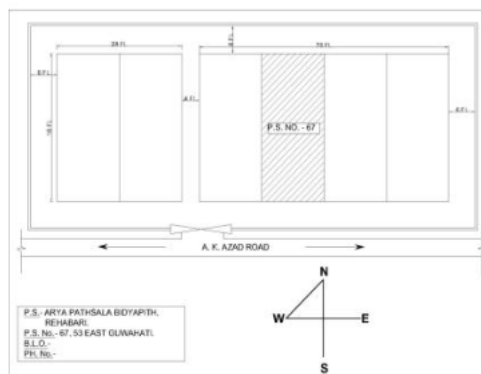

নিৰ্বাচক পঞ্জীয়ন বিষয়াৰ স্বাক্ষৰ

Nazri Naksha

Google Map View

Polling Station Building Front View

ভোটগ্ৰন্থন কেন্দ্ৰৰ সন্মুখৰ দৃশ্য

Cad View

Key MAP View

1 নাম : মুন মুন দেব ৰায় পিতাৰ নাম: উত্তম দেব ৰায় ঘৰ নং : ১ বয়স : 32 লিঙ্গ : মহিলা	LQZ1360841 ফটো উপলব্ধ	2 নাম : কৈলাসী মিশ্র পিতাৰ নাম: ববন মিশ্র ঘৰ নং : ১ বয়স : 24 লিঙ্গ : মহিলা	LQZ0702951 ফটো উপলব্ধ	3 নাম : অমন কুমাৰ দয়াল পিতাৰ নাম: উৰন কুমাৰ দয়াল ঘৰ নং : ১ বয়স : 23 লিঙ্গ : পুৰুষ	LQZ1238054 ফটো উপলব্ধ
4 নাম : নিধি আগৰওয়াল স্বামীৰ নাম: দীপক কুমাৰ আগৰওয়াল ঘৰ নং : 1এ আশবন বয়স : 45 লিঙ্গ : মহিলা	LQZ1406214 ফটো উপলব্ধ	5 নাম : যুক্তি সবলারত পিতাৰ নাম: অজয় কুমাৰ সবলারত ঘৰ নং : 1-বি, অৰ্চনা এনক্লেভ বয়স : 21 লিঙ্গ : মহিলা	QOS0029751 ফটো উপলব্ধ	6 নাম : প্রমোদ আগৰৱালা পিতাৰ নাম: কৃপা শংকৰ আগৰৱাল ঘৰ নং : 1 কুশদীপ অ্যাপাৰ্ট বয়স : 38 লিঙ্গ : পুৰুষ	LQZ1336863 ফটো উপলব্ধ
E 7 নাম : সাবিত্ৰী দেৱী আগৰৱালা স্বামীৰ নাম: বালকৃষ্ণ আগৰৱালা ঘৰ নং : ২ বয়স : 84 লিঙ্গ : মহিলা	LQZ0559930 ফটো উপলব্ধ	8 নাম : শৈলেন্দ্ৰ দে পিতাৰ নাম: সনৎকুমাৰ দে ঘৰ নং : ২ বয়স : 81 লিঙ্গ : পুৰুষ	LQZ2358818 ফটো উপলব্ধ	9 নাম : দেবব্ৰত ৰায় চৌধুৰী পিতাৰ নাম: হৃষীকেশ ৰায় চৌধুৰী ঘৰ নং : ২ বয়স : 78 লিঙ্গ : পুৰুষ	LQZ0374850 ফটো উপলব্ধ
10 নাম : প্রভাৱতী দে স্বামীৰ নাম: শৈলেন্দ্ৰ কুমাৰ দে ঘৰ নং : ২ বয়স : 78 লিঙ্গ : মহিলা	LQZ2358829 ফটো উপলব্ধ	11 নাম : নীতা চক্ৰবৰ্তী স্বামীৰ নাম: দেবব্ৰত ৰায় চৌধুৰী ঘৰ নং : ২ বয়স : 70 লিঙ্গ : মহিলা	LQZ0374868 ফটো উপলব্ধ	12 নাম : অৰুন আগৰৱালা পিতাৰ নাম: বালকৃষ্ণ আগৰৱালা ঘৰ নং : ২ বয়স : 60 লিঙ্গ : পুৰুষ	LQZ0559922 ফটো উপলব্ধ
13 নাম : প্ৰিয়ংকা আগৰৱাল স্বামীৰ নাম: সঞ্জয় কুমাৰ আগৰৱাল ঘৰ নং : ২ বয়স : 52 লিঙ্গ : মহিলা	LQZ0374322 ফটো উপলব্ধ	14 নাম : সঞ্জয় কুমাৰ আগৰৱাল পিতাৰ নাম: সুৰেশ কুমাৰ আগৰৱাল ঘৰ নং : ২ বয়স : 51 লিঙ্গ : পুৰুষ	LQZ0374314 ফটো উপলব্ধ	15 নাম : দেবদত ৰায় চৌধুৰী পিতাৰ নাম: দেবব্ৰত ৰায় চৌধুৰী ঘৰ নং : ২ বয়স : 44 লিঙ্গ : পুৰুষ	LQZ0374876 ফটো উপলব্ধ
16 নাম : দেবাঞ্জনা ৰায় চৌধুৰী পিতাৰ নাম: দেবব্ৰত ৰায় চৌধুৰী ঘৰ নং : ২ বয়স : 41 লিঙ্গ : মহিলা	LQZ0374801 ফটো উপলব্ধ	17 নাম : সীমা কুমাৰী গুপ্তা পিতাৰ নাম: ৰাজেশ গুপ্তা ঘৰ নং : 02 বয়স : 21 লিঙ্গ : মহিলা	QOS0014597 ফটো উপলব্ধ	18 নাম : শুভ কৰণ আগৰৱাল পিতাৰ নাম: বানীচন্দ আগৰৱাল ঘৰ নং : 2এ বয়স : 58 লিঙ্গ : পুৰুষ	LQZ2360523 ফটো উপলব্ধ
19 নাম : সুনীতা আগৰৱাল স্বামীৰ নাম: শুভ কৰণ আগৰৱাল ঘৰ নং : 2এ বয়স : 56 লিঙ্গ : মহিলা	LQZ2360534 ফটো উপলব্ধ	20 নাম : মনিষ জৈন পিতাৰ নাম: ধৰমচান্দ জৈন ঘৰ নং : 2সী হাভেলিয়া ৰেসিডেন্সী বয়স : 43 লিঙ্গ : পুৰুষ	HBP1066622 ফটো উপলব্ধ	21 নাম : ৰবিশংকৰ মিশ্র পিতাৰ নাম: কাশীনাথ মিশ্র ঘৰ নং : ৩ বয়স : 67 লিঙ্গ : পুৰুষ	LQZ6235229 ফটো উপলব্ধ
22 নাম : অৰুন্ধতী মিশ্র স্বামীৰ নাম: ৰবিশংকৰ মিশ্র ঘৰ নং : ৩ বয়স : 64 লিঙ্গ : মহিলা	LQZ6235230 ফটো উপলব্ধ	E 23 নাম : ফুলচান্দ মিশ্র পিতাৰ নাম: কাশীনাথ মিশ্র ঘৰ নং : ৩ বয়স : 60 লিঙ্গ : পুৰুষ	LQZ6235241 ফটো উপলব্ধ	24 নাম : সত্যেন্দ্ৰ কুমাৰ সিং পিতাৰ নাম: শিৱ সিং ঘৰ নং : ৩ বয়স : 54 লিঙ্গ : পুৰুষ	LQZ6243329 ফটো উপলব্ধ
25 নাম : দীননাথ চাহ পিতাৰ নাম: যোগীন্দৰ চাহ ঘৰ নং : ৩ বয়স : 53 লিঙ্গ : পুৰুষ	LQZ6235263 ফটো উপলব্ধ	26 নাম : পুষ্পা দেৱী স্বামীৰ নাম: দীননাথ চাহ ঘৰ নং : ৩ বয়স : 50 লিঙ্গ : মহিলা	LQZ6235274 ফটো উপলব্ধ	27 নাম : ভাগেশ্বৰী মিশ্র পিতাৰ নাম: ৰবি শংকৰ মিশ্র ঘৰ নং : ৩ বয়স : 40 লিঙ্গ : মহিলা	LQZ6242235 ফটো উপলব্ধ
28 নাম : বিকাশ পিতাৰ নাম: কৈলাশ কুমাৰ গুপ্তা ঘৰ নং : ৩ বয়স : 36 লিঙ্গ : পুৰুষ	LQZ0119768 ফটো উপলব্ধ	29 নাম : কামেশ্বৰী মিশ্র পিতাৰ নাম: ৰবি শংকৰ মিশ্র ঘৰ নং : ৩ বয়স : 35 লিঙ্গ : মহিলা	LQZ6242213 ফটো উপলব্ধ	30 নাম : মনিকা টিৱাৰী পিতাৰ নাম: বিদ্যাসাগৰ নাথ টিৱাৰী ঘৰ নং : ৩ বয়স : 33 লিঙ্গ : মহিলা	LQZ6242597 ফটো উপলব্ধ