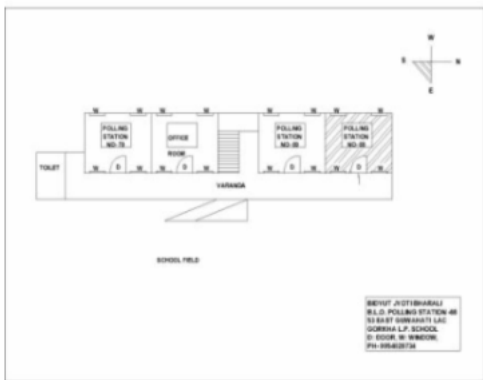

নিৰ্বাচক পঞ্জীয়ন বিষয়াৰ স্বাক্ষৰ

Nazri Naksha

Google Map View

Polling Station Building Front View

ভোটগ্ৰহন কেন্দ্ৰৰ সন্মুখৰ দৃশ্য

Cad View

Key MAP View

1 নাম : তপন পাটোৱাৰী পিতাৰ নাম: কশল্যা পাটোৱাৰী ঘৰ নং : ১ বয়স : 45 লিঙ্গ : পুৰুষ	LQZ6346505 ফটো উপলব্ধ	2 নাম : দিপিকা পাটোৱাৰী স্বামীৰ নাম: তপন পাটোৱাৰী ঘৰ নং : ১ বয়স : 38 লিঙ্গ : মহিলা	LQZ6346516 ফটো উপলব্ধ	3 নাম : কুলদীপ দাস পিতাৰ নাম: গজেন চন্দ্ৰ দাস ঘৰ নং : ১ বয়স : 36 লিঙ্গ : পুৰুষ	LQZ0003186 ফটো উপলব্ধ
4 নাম : জয়া প্ৰসাদ পিতাৰ নাম: প্ৰহ্লাদ প্ৰসাদ ঘৰ নং : ১ বয়স : 28 লিঙ্গ : মহিলা	LQZ0556118 ফটো উপলব্ধ	5 নাম : নাজলীন আৰা বেগম স্বামীৰ নাম: আব্দুজ ছাতিৰ ঘৰ নং : ২ বয়স : 55 লিঙ্গ : মহিলা	LQZ6346389 ফটো উপলব্ধ	6 নাম : শ্যামল কুমাৰ সিনহা পিতাৰ নাম: কান্তা মনি সিনহা ঘৰ নং : ২ বয়স : 54 লিঙ্গ : পুৰুষ	LQZ6346185 ফটো উপলব্ধ
7 নাম : অনামিকা সিনহা স্বামীৰ নাম: শ্যামল কুমাৰ সিনহা ঘৰ নং : ২ বয়স : 53 লিঙ্গ : মহিলা	LQZ6346196 ফটো উপলব্ধ	8 নাম : ৰাজ কুমাৰ খেমকা পিতাৰ নাম: জনক ৰাজ খেমকা ঘৰ নং : ২ বয়স : 53 লিঙ্গ : পুৰুষ	LQZ6346527 ফটো উপলব্ধ	9 নাম : আশা খেমকা স্বামীৰ নাম: ৰাজ কুমাৰ খেমকা ঘৰ নং : ২ বয়স : 53 লিঙ্গ : মহিলা	LQZ6346538 ফটো উপলব্ধ
10 নাম : সন্তোষ ৰায় পিতাৰ নাম: মহি নাৰায়ণ ৰায় ঘৰ নং : ২ বয়স : 45 লিঙ্গ : পুৰুষ	LQZ1370725 ফটো উপলব্ধ	11 নাম : ৰুপজ্যোতি তালুকদাৰ পিতাৰ নাম: চক্ৰধৰ তালুকদাৰ ঘৰ নং : ২ বয়স : 35 লিঙ্গ : পুৰুষ	LQZ6346710 ফটো উপলব্ধ	12 নাম : পূজা জৈন স্বামীৰ নাম: অচিত আগৰৱাল ঘৰ নং : 02 বয়স : 30 লিঙ্গ : মহিলা	QOS0024620 ফটো উপলব্ধ
13 নাম : হৰেন্দ্ৰ দেৱৰাণী মাতৃৰ নাম: লক্ষী শৰ্মা ঘৰ নং : ২ বয়স : 29 লিঙ্গ : পুৰুষ	LQZ6346549 ফটো উপলব্ধ	14 নাম : আদিত্য খেমকা পিতাৰ নাম: ৰাজ কুমাৰ খেমকা ঘৰ নং : ২ বয়স : 26 লিঙ্গ : পুৰুষ	LQZ0283739 ফটো উপলব্ধ	15 নাম : অদিতী খেমকা পিতাৰ নাম: ৰাজ কুমাৰ খেমকা ঘৰ নং : ২ বয়স : 26 লিঙ্গ : মহিলা	LQZ0375865 ফটো উপলব্ধ
16 নাম : য়ৱৰাজ সিংহা পিতাৰ নাম: শ্যামল কুমাৰ সিংহা ঘৰ নং : ২ বয়স : 24 লিঙ্গ : পুৰুষ	LQZ0636738 ফটো উপলব্ধ	17 নাম : জিবাসিশ ভদ্র পিতাৰ নাম: ধুবাসীষ ভদ্র ঘৰ নং : ২ বয়স : 22 লিঙ্গ : পুৰুষ	LQZ1717248 ফটো উপলব্ধ	18 নাম : সন্দিপ দেৱ পিতাৰ নাম: সুচিল দেৱ ঘৰ নং : ৩ বয়স : 53 লিঙ্গ : পুৰুষ	LQZ6345966 ফটো উপলব্ধ
19 নাম : শাস্তী দেৱ স্বামীৰ নাম: সন্দিপ দেৱ ঘৰ নং : ৩ বয়স : 52 লিঙ্গ : মহিলা	LQZ6345977 ফটো উপলব্ধ	20 নাম : উত্তম ভট্টাচাৰ্য পিতাৰ নাম: গোপীনাথ ভট্টাচাৰ্য ঘৰ নং : 3 বয়স : 48 লিঙ্গ : পুৰুষ	LQZ1414465 ফটো উপলব্ধ	21 নাম : জয় নাৰায়ণ কুমাৰ পিতাৰ নাম: বান্দ্ৰেশ্বৰ প্ৰচাদ ঘৰ নং : ৩ বয়স : 44 লিঙ্গ : পুৰুষ	LQZ1361146 ফটো উপলব্ধ
22 নাম : চিমৰনজিত কৌৰ পিতাৰ নাম: অমৰজীত কৌৰ ঘৰ নং : ৩ বয়স : 34 লিঙ্গ : পুৰুষ	LQZ6346663 ফটো উপলব্ধ	23 নাম : শুভম দেৱ পিতাৰ নাম: সন্দিপ দেৱ ঘৰ নং : ৩ বয়স : 26 লিঙ্গ : পুৰুষ	LQZ0308965 ফটো উপলব্ধ	24 নাম : অয়ন ভট্টাচাৰ্য পিতাৰ নাম: উত্তম ভট্টাচাৰ্য ঘৰ নং : 03 বয়স : 20 লিঙ্গ : পুৰুষ	QOS0005744 ফটো উপলব্ধ
25 নাম : শুভাশীষ দেৱ পিতাৰ নাম: সন্দিপ দেৱ ঘৰ নং : 3 বয়স : 19 লিঙ্গ : পুৰুষ	QOS0100107 ফটো উপলব্ধ	26 নাম : বাৰ্ণিক দেৱৰয় পিতাৰ নাম: বিমল দেৱৰয় ঘৰ নং : 3সী অন্তৰ্গণা এনক্লেভ বয়স : 29 লিঙ্গ : পুৰুষ	LQZ0352104 ফটো উপলব্ধ	27 নাম : অপূৰ্ব বৰুৱা পিতাৰ নাম: কাৰ্বি চন্দ্ৰ বৰুৱা ঘৰ নং : 8 বয়স : 56 লিঙ্গ : পুৰুষ	LQZ2407650 ফটো উপলব্ধ
28 নাম : ছৱনম চুলতানা পিতাৰ নাম: আব্দুছ ছাতিৰ ঘৰ নং : 8 বয়স : 33 লিঙ্গ : মহিলা	LQZ6346856 ফটো উপলব্ধ	29 নাম : ৰঞ্জনধৰ বৰুৱা পিতাৰ নাম: ৰমণীধৰ বৰুৱা ঘৰ নং : 8 বয়স : 32 লিঙ্গ : পুৰুষ	LQZ6346492 ফটো উপলব্ধ	30 নাম : যশৰাজ বৰুৱা পিতাৰ নাম: অপূৰ্ব বৰুৱা ঘৰ নং : 8 বয়স : 26 লিঙ্গ : পুৰুষ	LQZ0320358 ফটো উপলব্ধ