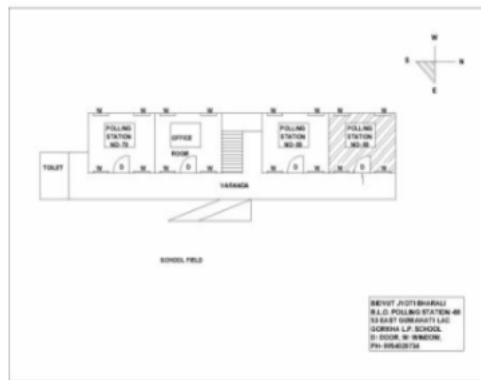

নিৰ্বাচক পঞ্জীয়ন বিষয়াৰ স্বাক্ষৰ

Nazri Naksha

Google Map View

Polling Station Building Front View

ভোটগ্ৰহন কেন্দ্ৰৰ সন্মুখৰ দৃশ্য

Cad View

Key MAP View

1 নাম : তপন পাটোৱাৰী পিতাৰ নাম: কশল্যা পাটোৱাৰী ঘৰ নং : ১ বয়স : 45 লিঙ্গ : পুৰুষ	LQZ6346505 ফটো উপলব্ধ	2 নাম : দিপিকা পাটোৱাৰী স্বামীৰ নাম: তপন পাটোৱাৰী ঘৰ নং : ১ বয়স : 38 লিঙ্গ : মহিলা	LQZ6346516 ফটো উপলব্ধ	3 নাম : কুলদীপ দাস পিতাৰ নাম: গজেন চন্দ্ৰ দাস ঘৰ নং : ১ বয়স : 36 লিঙ্গ : পুৰুষ	LQZ0003186 ফটো উপলব্ধ
4 নাম : জয়া প্ৰসাদ পিতাৰ নাম: প্ৰহ্লাদ প্ৰসাদ ঘৰ নং : ১ বয়স : 28 লিঙ্গ : মহিলা	LQZ0556118 ফটো উপলব্ধ	5 নাম : নাজলীন আৰা বেগম স্বামীৰ নাম: আব্দুজ ছাতিৰ ঘৰ নং : ২ বয়স : 55 লিঙ্গ : মহিলা	LQZ6346389 ফটো উপলব্ধ	6 নাম : শ্যামল কুমাৰ সিনহা পিতাৰ নাম: কান্তা মনি সিনহা ঘৰ নং : ২ বয়স : 54 লিঙ্গ : পুৰুষ	LQZ6346185 ফটো উপলব্ধ
7 নাম : অনামিকা সিনহা স্বামীৰ নাম: শ্যামল কুমাৰ সিনহা ঘৰ নং : ২ বয়স : 53 লিঙ্গ : মহিলা	LQZ6346196 ফটো উপলব্ধ	8 নাম : ৰাজ কুমাৰ খেমকা পিতাৰ নাম: জনক ৰাজ খেমকা ঘৰ নং : ২ বয়স : 53 লিঙ্গ : পুৰুষ	LQZ6346527 ফটো উপলব্ধ	9 নাম : আশা খেমকা স্বামীৰ নাম: ৰাজ কুমাৰ খেমকা ঘৰ নং : ২ বয়স : 53 লিঙ্গ : মহিলা	LQZ6346538 ফটো উপলব্ধ
10 নাম : সন্তোষ ৰায় পিতাৰ নাম: মহি নাৰায়ণ ৰায় ঘৰ নং : ২ বয়স : 45 লিঙ্গ : পুৰুষ	LQZ1370725 ফটো উপলব্ধ	11 নাম : ৰুপজ্যোতি তালুকদাৰ পিতাৰ নাম: চক্ৰধৰ তালুকদাৰ ঘৰ নং : ২ বয়স : 35 লিঙ্গ : পুৰুষ	LQZ6346710 ফটো উপলব্ধ	12 নাম : পূজা জৈন স্বামীৰ নাম: অচিত আগৰৱাল ঘৰ নং : 02 বয়স : 30 লিঙ্গ : মহিলা	QOS0024620 ফটো উপলব্ধ
13 নাম : হৰেন্দ্ৰ দেৱৰাণী মাতৃৰ নাম: লক্ষী শৰ্মা ঘৰ নং : ২ বয়স : 29 লিঙ্গ : পুৰুষ	LQZ6346549 ফটো উপলব্ধ	14 নাম : আদিত্য খেমকা পিতাৰ নাম: ৰাজ কুমাৰ খেমকা ঘৰ নং : ২ বয়স : 26 লিঙ্গ : পুৰুষ	LQZ0283739 ফটো উপলব্ধ	15 নাম : অদিতী খেমকা পিতাৰ নাম: ৰাজ কুমাৰ খেমকা ঘৰ নং : ২ বয়স : 26 লিঙ্গ : মহিলা	LQZ0375865 ফটো উপলব্ধ
16 নাম : য়ৱৰাজ সিংহা পিতাৰ নাম: শ্যামল কুমাৰ সিংহা ঘৰ নং : ২ বয়স : 24 লিঙ্গ : পুৰুষ	LQZ0636738 ফটো উপলব্ধ	17 নাম : জিবাসিশ ভদ্র পিতাৰ নাম: ধুবাসীষ ভদ্র ঘৰ নং : ২ বয়স : 22 লিঙ্গ : পুৰুষ	LQZ1717248 ফটো উপলব্ধ	18 নাম : সন্দিপ দেৱ পিতাৰ নাম: সুচিল দেৱ ঘৰ নং : ৩ বয়স : 53 লিঙ্গ : পুৰুষ	LQZ6345966 ফটো উপলব্ধ
19 নাম : শাস্তী দেৱ স্বামীৰ নাম: সন্দিপ দেৱ ঘৰ নং : ৩ বয়স : 52 লিঙ্গ : মহিলা	LQZ6345977 ফটো উপলব্ধ	20 নাম : উত্তম ভট্টাচাৰ্য পিতাৰ নাম: গোপীনাথ ভট্টাচাৰ্য ঘৰ নং : 3 বয়স : 48 লিঙ্গ : পুৰুষ	LQZ1414465 ফটো উপলব্ধ	21 নাম : জয় নাৰায়ণ কুমাৰ পিতাৰ নাম: বান্দ্ৰেশ্বৰ প্ৰচাদ ঘৰ নং : ৩ বয়স : 44 লিঙ্গ : পুৰুষ	LQZ1361146 ফটো উপলব্ধ
22 নাম : চিমৰনজিত কৌৰ পিতাৰ নাম: অমৰজীত কৌৰ ঘৰ নং : ৩ বয়স : 34 লিঙ্গ : পুৰুষ	LQZ6346663 ফটো উপলব্ধ	23 নাম : শুভম দেৱ পিতাৰ নাম: সন্দিপ দেৱ ঘৰ নং : ৩ বয়স : 26 লিঙ্গ : পুৰুষ	LQZ0308965 ফটো উপলব্ধ	24 নাম : অয়ন ভট্টাচাৰ্য পিতাৰ নাম: উত্তম ভট্টাচাৰ্য ঘৰ নং : 03 বয়স : 20 লিঙ্গ : পুৰুষ	QOS0005744 ফটো উপলব্ধ
25 নাম : শুভাশীষ দেৱ পিতাৰ নাম: সন্দিপ দেৱ ঘৰ নং : 3 বয়স : 19 লিঙ্গ : পুৰুষ	QOS0100107 ফটো উপলব্ধ	26 নাম : বাৰ্ণিক দেৱৰয় পিতাৰ নাম: বিমল দেৱৰয় ঘৰ নং : 3সী অন্তৰ্গণা এনক্লেভ বয়স : 29 লিঙ্গ : পুৰুষ	LQZ0352104 ফটো উপলব্ধ	27 নাম : অপূৰ্ব বৰুৱা পিতাৰ নাম: কাৰ্বি চন্দ্ৰ বৰুৱা ঘৰ নং : 8 বয়স : 56 লিঙ্গ : পুৰুষ	LQZ2407650 ফটো উপলব্ধ
28 নাম : ছৱনম চুলতানা পিতাৰ নাম: আব্দুছ ছাতিৰ ঘৰ নং : 8 বয়স : 33 লিঙ্গ : মহিলা	LQZ6346856 ফটো উপলব্ধ	29 নাম : ৰঞ্জনধৰ বৰুৱা পিতাৰ নাম: ৰমণীধৰ বৰুৱা ঘৰ নং : 8 বয়স : 32 লিঙ্গ : পুৰুষ	LQZ6346492 ফটো উপলব্ধ	30 নাম : যশৰাজ বৰুৱা পিতাৰ নাম: অপূৰ্ব বৰুৱা ঘৰ নং : 8 বয়স : 26 লিঙ্গ : পুৰুষ	LQZ0320358 ফটো উপলব্ধ