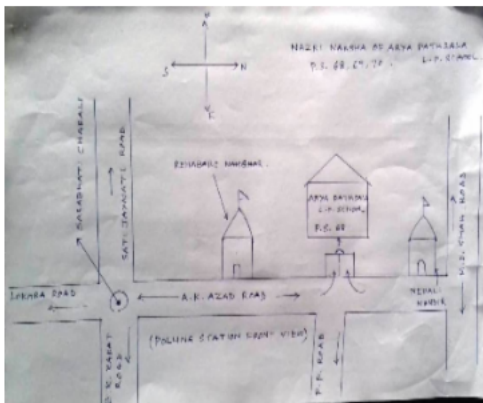

Nazri Naksha