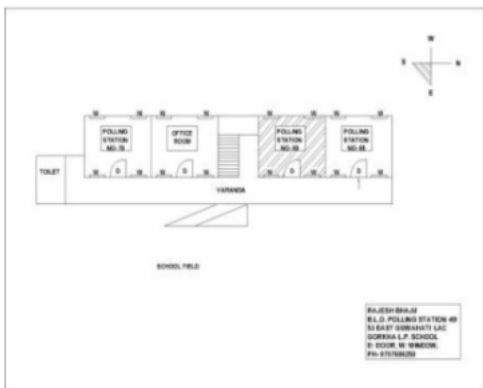

নিৰ্বাচক পঞ্জীয়ন বিষয়াৰ স্বাক্ষৰ

Nazri Naksha

Google Map View

Polling Station Building Front View

ভোটগ্ৰহন কেন্দ্ৰৰ সন্মুখৰ দৃশ্য

Cad View

Key MAP View

1 নাম : ৰিয়া বথৰা স্বামীৰ নাম: ৰাকেশ বথৰা ঘৰ নং : 1 বয়স : 39 লিঙ্গ : মহিলা	LQZ6444015 ফটো উপলব্ধ	2 নাম : জ্যোতি চোপ্ৰা পিতাৰ নাম: সুন্দৰ লাল চোপ্ৰা ঘৰ নং : 1 বয়স : 36 লিঙ্গ : মহিলা	LQZ1379742 ফটো উপলব্ধ	3 নাম : সোনাম মণ্ডল মাতৃৰ নাম: বেলী মণ্ডল ঘৰ নং : 1 বয়স : 36 লিঙ্গ : মহিলা	LQZ6444037 ফটো উপলব্ধ
4 নাম : সুখময় ৰয় পিতাৰ নাম: সুদৰ্শন ৰয় ঘৰ নং : 2 বয়স : 75 লিঙ্গ : পুৰুষ	LQZ6442417 ফটো উপলব্ধ	5 নাম : প্ৰীতিলতা গোস্বামী স্বামীৰ নাম: সুনিল গোস্বামী ঘৰ নং : 2 বয়স : 60 লিঙ্গ : মহিলা	LQZ6443125 ফটো উপলব্ধ	6 নাম : সজল কুমাৰ পাল পিতাৰ নাম: বিমল চন্দ্ৰ পাল ঘৰ নং : 2 বয়স : 49 লিঙ্গ : পুৰুষ	LQZ6443909 ফটো উপলব্ধ
7 নাম : সঞ্জীৱ কুমাৰ ৰয় পিতাৰ নাম: সুখময় ৰয় ঘৰ নং : 2 বয়স : 48 লিঙ্গ : পুৰুষ	LQZ6442508 ফটো উপলব্ধ	8 নাম : সুব্ৰত ৰয় পিতাৰ নাম: সুখময় ৰয় ঘৰ নং : 2 বয়স : 47 লিঙ্গ : পুৰুষ	LQZ6442519 ফটো উপলব্ধ	9 নাম : শিল্পী পাল পিতাৰ নাম: কৃষ্ণ পাল ঘৰ নং : 2 বয়স : 43 লিঙ্গ : মহিলা	LQZ6435398 ফটো উপলব্ধ
10 নাম : সহিতা ৰয় স্বামীৰ নাম: সুব্ৰত ৰয় ঘৰ নং : 2 বয়স : 39 লিঙ্গ : মহিলা	LQZ6443590 ফটো উপলব্ধ	11 নাম : শায়ন ৰয় পিতাৰ নাম: সুভাষ চন্দ্ৰ ৰয় ঘৰ নং : 2 বয়স : 29 লিঙ্গ : পুৰুষ	LQZ6444231 ফটো উপলব্ধ	12 নাম : ৰাজদীপ ৰায় পিতাৰ নাম: ৰতন ৰায় ঘৰ নং : 2 বয়স : 25 লিঙ্গ : পুৰুষ	LQZ1334051 ফটো উপলব্ধ
13 নাম : বিনোদ কুমাৰ সহ পিতাৰ নাম: ৰমি বালক সহ ঘৰ নং : 3 বয়স : 40 লিঙ্গ : পুৰুষ	LQZ0439083 ফটো উপলব্ধ	14 নাম : পংকজ ধৰ পিতাৰ নাম: প্ৰনব শংকৰ ধৰ ঘৰ নং : 3 বয়স : 32 লিঙ্গ : পুৰুষ	LQZ6444333 ফটো উপলব্ধ	15 নাম : বৈশালী চৰকাৰ পিতাৰ নাম: বাবুল চৰকাৰ ঘৰ নং : 3 বয়স : 30 লিঙ্গ : মহিলা	LQZ6443545 ফটো উপলব্ধ
16 নাম : তানিয়া চৰকাৰ পিতাৰ নাম: তাপস চৰকাৰ ঘৰ নং : 3 বয়স : 30 লিঙ্গ : মহিলা	LQZ6443614 ফটো উপলব্ধ	17 নাম : তনিমা সৰকাৰ পিতাৰ নাম: তাপস সৰকাৰ ঘৰ নং : 3 বয়স : 29 লিঙ্গ : মহিলা	LQZ0700286 ফটো উপলব্ধ	18 নাম : তনুয় সৰকাৰ পিতাৰ নাম: তাপস সৰকাৰ ঘৰ নং : 3 বয়স : 29 লিঙ্গ : পুৰুষ	LQZ0700310 ফটো উপলব্ধ
19 নাম : অভয় ৰায় পিতাৰ নাম: বিজন ৰায় ঘৰ নং : 03 ৰেহাবাডি বিলপূৰ বয়স : 21 লিঙ্গ : পুৰুষ	LQZ5170899 ফটো উপলব্ধ	20 নাম : তাৰা দেৱী আগৰৱাল স্বামীৰ নাম: নন্দ কিশোৰ আগৰৱাল ঘৰ নং : 8 বয়স : 78 লিঙ্গ : মহিলা	LQZ6443658 ফটো উপলব্ধ	21 নাম : বঙ্কিম ৰায় পিতাৰ নাম: সুশিল কুমাৰ ৰায় ঘৰ নং : 04 বয়স : 59 লিঙ্গ : পুৰুষ	LQZ6442280 ফটো উপলব্ধ
22 নাম : মনিকা ৰায় স্বামীৰ নাম: বঙ্কিম ৰায় ঘৰ নং : 04 বয়স : 57 লিঙ্গ : মহিলা	LQZ6442291 ফটো উপলব্ধ	23 নাম : কুণাল ৰায় পিতাৰ নাম: বঙ্কিম ৰায় ঘৰ নং : 04 বয়স : 43 লিঙ্গ : পুৰুষ	LQZ6442304 ফটো উপলব্ধ	24 নাম : শিপ্ৰা ৰায় স্বামীৰ নাম: কুণাল ৰায় ঘৰ নং : 04 বয়স : 42 লিঙ্গ : মহিলা	LQZ2359446 ফটো উপলব্ধ
25 নাম : কৈলাশ আগৰৱালা আগৰৱালা পিতাৰ নাম: নন্দ কিশোৰ আগৰৱাল ঘৰ নং : 8 বয়স : 41 লিঙ্গ : পুৰুষ	LQZ6443669 ফটো উপলব্ধ	26 নাম : সংগিতা দেৱী আগৰৱাল পিতাৰ নাম: কৈলাশ আগৰৱাল ঘৰ নং : 8 বয়স : 35 লিঙ্গ : মহিলা	LQZ6443647 ফটো উপলব্ধ	27 নাম : ইন্দ্ৰজীত ৰয় পিতাৰ নাম: শংকৰ কুমাৰ ৰয় ঘৰ নং : 8 বয়স : 31 লিঙ্গ : পুৰুষ	LQZ6443749 ফটো উপলব্ধ
28 নাম : ৰনিত ৰায় পিতাৰ নাম: বঙ্কিম ৰায় ঘৰ নং : 04 বয়স : 31 লিঙ্গ : পুৰুষ	LQZ2359457 ফটো উপলব্ধ	29 নাম : ৰাখিতা ৰয় পিতাৰ নাম: কালিপদ ৰয় ঘৰ নং : 8 বয়স : 29 লিঙ্গ : মহিলা	LQZ0623207 ফটো উপলব্ধ	30 নাম : পূৰ্ণিমা ৰয় পিতাৰ নাম: কালিপদ ৰয় ঘৰ নং : 8 বয়স : 28 লিঙ্গ : মহিলা	LQZ0623199 ফটো উপলব্ধ