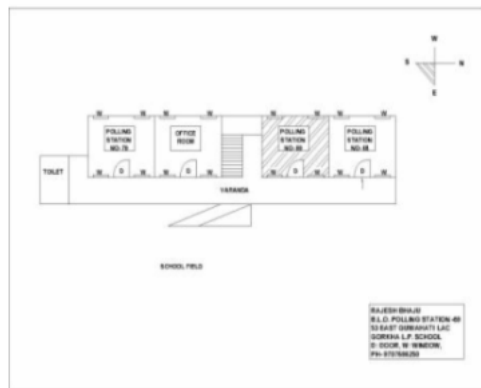

নিৰ্বাচক পঞ্জীয়ন বিষয়াৰ স্বাক্ষৰ

Nazri Naksha

Google Map View

Polling Station Building Front View

ভোটগ্ৰহন কেন্দ্ৰৰ সন্মুখৰ দৃশ্য

Cad View

Key MAP View

1 নাম : ৰিয়া বথৰা স্বামীৰ নাম: ৰাকেশ বথৰা ঘৰ নং : 1 বয়স : 39 লিঙ্গ : মহিলা	LQZ6444015 ফটো উপলব্ধ	2 নাম : জ্যোতি চোপ্ৰা পিতাৰ নাম: সুন্দৰ লাল চোপ্ৰা ঘৰ নং : 1 বয়স : 36 লিঙ্গ : মহিলা	LQZ1379742 ফটো উপলব্ধ	3 নাম : সোনাম মণ্ডল মাতৃৰ নাম: বেলী মণ্ডল ঘৰ নং : 1 বয়স : 36 লিঙ্গ : মহিলা	LQZ6444037 ফটো উপলব্ধ
4 নাম : সুখময় ৰয় পিতাৰ নাম: সুদৰ্শন ৰয় ঘৰ নং : 2 বয়স : 75 লিঙ্গ : পুৰুষ	LQZ6442417 ফটো উপলব্ধ	5 নাম : প্ৰীতিলতা গোস্বামী স্বামীৰ নাম: সুনিল গোস্বামী ঘৰ নং : 2 বয়স : 60 লিঙ্গ : মহিলা	LQZ6443125 ফটো উপলব্ধ	6 নাম : সজল কুমাৰ পাল পিতাৰ নাম: বিমল চন্দ্ৰ পাল ঘৰ নং : 2 বয়স : 49 লিঙ্গ : পুৰুষ	LQZ6443909 ফটো উপলব্ধ
7 নাম : সঞ্জীৱ কুমাৰ ৰয় পিতাৰ নাম: সুখময় ৰয় ঘৰ নং : 2 বয়স : 48 লিঙ্গ : পুৰুষ	LQZ6442508 ফটো উপলব্ধ	8 নাম : সুব্ৰত ৰয় পিতাৰ নাম: সুখময় ৰয় ঘৰ নং : 2 বয়স : 47 লিঙ্গ : পুৰুষ	LQZ6442519 ফটো উপলব্ধ	9 নাম : শিল্পী পাল পিতাৰ নাম: কৃষ্ণ পাল ঘৰ নং : 2 বয়স : 43 লিঙ্গ : মহিলা	LQZ6435398 ফটো উপলব্ধ
10 নাম : সহিতা ৰয় স্বামীৰ নাম: সুব্ৰত ৰয় ঘৰ নং : 2 বয়স : 39 লিঙ্গ : মহিলা	LQZ6443590 ফটো উপলব্ধ	11 নাম : শায়ন ৰয় পিতাৰ নাম: সুভাষ চন্দ্ৰ ৰয় ঘৰ নং : 2 বয়স : 29 লিঙ্গ : পুৰুষ	LQZ6444231 ফটো উপলব্ধ	12 নাম : ৰাজদীপ ৰায় পিতাৰ নাম: ৰতন ৰায় ঘৰ নং : 2 বয়স : 25 লিঙ্গ : পুৰুষ	LQZ1334051 ফটো উপলব্ধ
13 নাম : বিনোদ কুমাৰ সহ পিতাৰ নাম: ৰমি বালক সহ ঘৰ নং : 3 বয়স : 40 লিঙ্গ : পুৰুষ	LQZ0439083 ফটো উপলব্ধ	14 নাম : পংকজ ধৰ পিতাৰ নাম: প্ৰনব শংকৰ ধৰ ঘৰ নং : 3 বয়স : 32 লিঙ্গ : পুৰুষ	LQZ6444333 ফটো উপলব্ধ	15 নাম : বৈশালী চৰকাৰ পিতাৰ নাম: বাবুল চৰকাৰ ঘৰ নং : 3 বয়স : 30 লিঙ্গ : মহিলা	LQZ6443545 ফটো উপলব্ধ
16 নাম : তানিয়া চৰকাৰ পিতাৰ নাম: তাপস চৰকাৰ ঘৰ নং : 3 বয়স : 30 লিঙ্গ : মহিলা	LQZ6443614 ফটো উপলব্ধ	17 নাম : তনিমা সৰকাৰ পিতাৰ নাম: তাপস সৰকাৰ ঘৰ নং : 3 বয়স : 29 লিঙ্গ : মহিলা	LQZ0700286 ফটো উপলব্ধ	18 নাম : তনুয় সৰকাৰ পিতাৰ নাম: তাপস সৰকাৰ ঘৰ নং : 3 বয়স : 29 লিঙ্গ : পুৰুষ	LQZ0700310 ফটো উপলব্ধ
19 নাম : অভয় ৰায় পিতাৰ নাম: বিজন ৰায় ঘৰ নং : 03 ৰেহাবাডি বিলপূৰ বয়স : 21 লিঙ্গ : পুৰুষ	LQZ5170899 ফটো উপলব্ধ	20 নাম : তাৰা দেৱী আগৰৱাল স্বামীৰ নাম: নন্দ কিশোৰ আগৰৱাল ঘৰ নং : 8 বয়স : 78 লিঙ্গ : মহিলা	LQZ6443658 ফটো উপলব্ধ	21 নাম : বঙ্কিম ৰায় পিতাৰ নাম: সুশিল কুমাৰ ৰায় ঘৰ নং : 04 বয়স : 59 লিঙ্গ : পুৰুষ	LQZ6442280 ফটো উপলব্ধ
22 নাম : মনিকা ৰায় স্বামীৰ নাম: বঙ্কিম ৰায় ঘৰ নং : 04 বয়স : 57 লিঙ্গ : মহিলা	LQZ6442291 ফটো উপলব্ধ	23 নাম : কুণাল ৰায় পিতাৰ নাম: বঙ্কিম ৰায় ঘৰ নং : 04 বয়স : 43 লিঙ্গ : পুৰুষ	LQZ6442304 ফটো উপলব্ধ	24 নাম : শিপ্ৰা ৰায় স্বামীৰ নাম: কুণাল ৰায় ঘৰ নং : 04 বয়স : 42 লিঙ্গ : মহিলা	LQZ2359446 ফটো উপলব্ধ
25 নাম : কৈলাশ আগৰৱালা আগৰৱালা পিতাৰ নাম: নন্দ কিশোৰ আগৰৱাল ঘৰ নং : 8 বয়স : 41 লিঙ্গ : পুৰুষ	LQZ6443669 ফটো উপলব্ধ	26 নাম : সংগিতা দেৱী আগৰৱাল পিতাৰ নাম: কৈলাশ আগৰৱাল ঘৰ নং : 8 বয়স : 35 লিঙ্গ : মহিলা	LQZ6443647 ফটো উপলব্ধ	27 নাম : ইন্দ্ৰজীত ৰয় পিতাৰ নাম: শংকৰ কুমাৰ ৰয় ঘৰ নং : 8 বয়স : 31 লিঙ্গ : পুৰুষ	LQZ6443749 ফটো উপলব্ধ
28 নাম : ৰনিত ৰায় পিতাৰ নাম: বঙ্কিম ৰায় ঘৰ নং : 04 বয়স : 31 লিঙ্গ : পুৰুষ	LQZ2359457 ফটো উপলব্ধ	29 নাম : ৰাখিতা ৰয় পিতাৰ নাম: কালিপদ ৰয় ঘৰ নং : 8 বয়স : 29 লিঙ্গ : মহিলা	LQZ0623207 ফটো উপলব্ধ	30 নাম : পূৰ্ণিমা ৰয় পিতাৰ নাম: কালিপদ ৰয় ঘৰ নং : 8 বয়স : 28 লিঙ্গ : মহিলা	LQZ0623199 ফটো উপলব্ধ