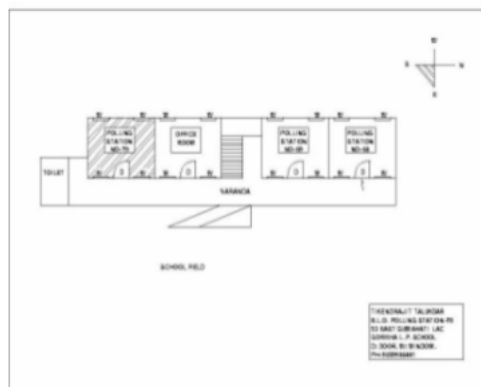

নিৰ্বাচক পঞ্জীয়ন বিষয়াৰ স্বাক্ষৰ

Nazri Naksha

Google Map View

Polling Station Building Front View

ভোটগ্ৰহন কেন্দ্ৰৰ সন্মুখৰ দৃশ্য

Cad View

Key MAP View

1 নাম : সুনীতা গুপ্তা পিতাৰ নাম: দেউচৰন শ্বাহ ঘৰ নং : 1 বয়স : 40 লিঙ্গ : মহিলা	LQZ2360090 ফটো উপলব্ধ	2 নাম : সুনীতা সিং স্বামীৰ নাম: অসিত সিং ঘৰ নং : 1 বয়স : 38 লিঙ্গ : মহিলা	LQZ0376046 ফটো উপলব্ধ	3 নাম : প্ৰিয়া শ্বাহ পিতাৰ নাম: দেউচৰন শ্বাহ ঘৰ নং : 1 বয়স : 37 লিঙ্গ : মহিলা	LQZ2360103 ফটো উপলব্ধ
4 নাম : চান বৰুৱা পিতাৰ নাম: গজেন বৰুৱা ঘৰ নং : 2 বয়স : 62 লিঙ্গ : পুৰুষ	LQZ2359731 ফটো উপলব্ধ	5 নাম : লিলি বৰুৱা স্বামীৰ নাম: চানু বৰুৱা ঘৰ নং : 2 বয়স : 51 লিঙ্গ : মহিলা	LQZ6542478 ফটো উপলব্ধ	6 নাম : সনদীপ চেতাৰ্জী পিতাৰ নাম: চমিৰ কুমাৰ চেতাৰ্জী ঘৰ নং : 2 বয়স : 35 লিঙ্গ : পুৰুষ	LQZ6542127 ফটো উপলব্ধ
7 নাম : চাৰিতা ভাৰতীয়া স্বামীৰ নাম: নাৰায়ণ ভাৰতীয়া ঘৰ নং : 2সী বয়স : 63 লিঙ্গ : মহিলা	LQZ5156112 ফটো উপলব্ধ	8 নাম : স্তম ভাৰতীয়া পিতাৰ নাম: নাৰায়ণ ভাৰতীয়া ঘৰ নং : 2সী বয়স : 31 লিঙ্গ : পুৰুষ	LQZ5156138 ফটো উপলব্ধ	9 নাম : সৰিতা বাজাজ অন্যান্য: নৱল কিশোৰ বাজাজ ঘৰ নং : 2 এনডী ফ্লোৰ বয়স : 27 লিঙ্গ : মহিলা	QOS0056382 ফটো উপলব্ধ
10 নাম : বিদ্যা দেবী আগৰৱাল স্বামীৰ নাম: নাথু ৰাম আগৰৱাল ঘৰ নং : 2এনডী ফ্লোৰ, অনুজ ভৱন, বয়স : 78 লিঙ্গ : মহিলা	LQZ6534583 ফটো উপলব্ধ	11 নাম : গোপাল ৰা পিতাৰ নাম: ৰাধা কান্ত ৰা ঘৰ নং : 3 বয়স : 62 লিঙ্গ : পুৰুষ	LQZ0376202 ফটো উপলব্ধ	12 নাম : পুষ্প বালা স্বামীৰ নাম: জ্ঞানন্দা নাথ বালা ঘৰ নং : 3 বয়স : 59 লিঙ্গ : মহিলা	LQZ0357962 ফটো উপলব্ধ
13 নাম : সুনীতা ৰা স্বামীৰ নাম: গোপাল ৰা ঘৰ নং : 3 বয়স : 48 লিঙ্গ : মহিলা	LQZ0375998 ফটো উপলব্ধ	14 নাম : মধুচন্দন ৰা পিতাৰ নাম: গোপাল ৰা ঘৰ নং : 3 বয়স : 28 লিঙ্গ : পুৰুষ	LQZ0376012 ফটো উপলব্ধ	15 নাম : অঞ্জনা ৰা পিতাৰ নাম: গোপাল ৰা ঘৰ নং : 3 বয়স : 26 লিঙ্গ : মহিলা	LQZ0376004 ফটো উপলব্ধ
16 নাম : ৰাখল চন্দ্ৰ দে পিতাৰ নাম: ৰজত কুমাৰ দে ঘৰ নং : 8 বয়স : 87 লিঙ্গ : পুৰুষ	DTK0004911 ফটো উপলব্ধ	17 নাম : লিল দে স্বামীৰ নাম: ৰাখাল চন্দ্ৰ দে ঘৰ নং : 8 বয়স : 74 লিঙ্গ : মহিলা	DTK0004912 ফটো উপলব্ধ	18 নাম : মূলচান্দ বৰাৰ পিতাৰ নাম: লাডু ৰাম বৰাৰ ঘৰ নং : 8 বয়স : 69 লিঙ্গ : পুৰুষ	LQZ2429687 ফটো উপলব্ধ
19 নাম : চৰিতা বৰাৰ স্বামীৰ নাম: মূলচান্দ বৰাৰ ঘৰ নং : 8 বয়স : 60 লিঙ্গ : মহিলা	LQZ2429698 ফটো উপলব্ধ	20 নাম : ৰজত কুমাৰ দে পিতাৰ নাম: ৰাখাল চন্দ্ৰ দে ঘৰ নং : 8 বয়স : 60 লিঙ্গ : পুৰুষ	LQZ0355537 ফটো উপলব্ধ	21 নাম : মল্লিকা দে স্বামীৰ নাম: ৰজত কুমাৰ দে ঘৰ নং : 8 বয়স : 57 লিঙ্গ : মহিলা	LQZ0355545 ফটো উপলব্ধ
22 নাম : সিদ্ধাৰ্থ বৰাৰ পিতাৰ নাম: মূলচান্দ বৰাৰ ঘৰ নং : 8 বয়স : 33 লিঙ্গ : পুৰুষ	LQZ2429701 ফটো উপলব্ধ	23 নাম : ৰাজমিত দে পিতাৰ নাম: ৰজত কুমাৰ দে ঘৰ নং : 8 বয়স : 30 লিঙ্গ : পুৰুষ	LQZ0355586 ফটো উপলব্ধ	24 নাম : চালু সিং পিতাৰ নাম: সুৰেন্দ্ৰ সিং ঘৰ নং : 8 বয়স : 29 লিঙ্গ : মহিলা	LQZ0377382 ফটো উপলব্ধ
25 নাম : অনৰাগ পোন্ধাৰ পিতাৰ নাম: অনুপ পোন্ধাৰ ঘৰ নং : 8 বয়স : 27 লিঙ্গ : পুৰুষ	LQZ0376277 ফটো উপলব্ধ	26 নাম : বিমল কুমাৰ আগৰৱালা মাতৃৰ নাম: পীৰতী দেবী ঘৰ নং : 8ডু বয়স : 64 লিঙ্গ : পুৰুষ	LQZ6541022 ফটো উপলব্ধ	27 নাম : মধু আগৰৱালা স্বামীৰ নাম: বিমল কুমাৰ আগৰৱালা ঘৰ নং : 4D Transcrest, বয়স : 58 লিঙ্গ : মহিলা	LQZ6541033 ফটো উপলব্ধ
28 নাম : পদম কুমাৰ সেঠিয়া পিতাৰ নাম: শ্ৰীচাদ সেঠিয়া ঘৰ নং : 5 বয়স : 65 লিঙ্গ : পুৰুষ	LQZ1346071 ফটো উপলব্ধ	29 নাম : ৰাজেশ সেঠিয়া স্বামীৰ নাম: পদম কুমাৰ সেঠিয়া ঘৰ নং : 5 বয়স : 55 লিঙ্গ : মহিলা	LQZ1346030 ফটো উপলব্ধ	30 নাম : বিবেক সেঠিয়া পিতাৰ নাম: পদম কুমাৰ সেঠিয়া ঘৰ নং : 5 বয়স : 37 লিঙ্গ : পুৰুষ	LQZ1346089 ফটো উপলব্ধ