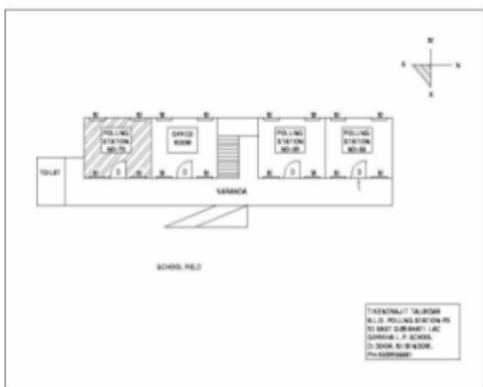

নিৰ্বাচক পঞ্জীয়ন বিষয়াৰ স্বাক্ষৰ

Nazri Naksha

Google Map View

Polling Station Building Front View

ভোটগ্ৰহন কেন্দ্ৰৰ সন্মুখৰ দৃশ্য

Cad View

Key MAP View

1 নাম : সুনীতা গুপ্তা পিতাৰ নাম: দেউচৰন শ্বাহ ঘৰ নং : 1 বয়স : 40 লিঙ্গ : মহিলা	LQZ2360090 ফটো উপলব্ধ	2 নাম : সুনীতা সিং স্বামীৰ নাম: অসিত সিং ঘৰ নং : 1 বয়স : 38 লিঙ্গ : মহিলা	LQZ0376046 ফটো উপলব্ধ	3 নাম : প্ৰিয়া শ্বাহ পিতাৰ নাম: দেউচৰন শ্বাহ ঘৰ নং : 1 বয়স : 37 লিঙ্গ : মহিলা	LQZ2360103 ফটো উপলব্ধ
4 নাম : চান বৰুৱা পিতাৰ নাম: গজেন বৰুৱা ঘৰ নং : 2 বয়স : 62 লিঙ্গ : পুৰুষ	LQZ2359731 ফটো উপলব্ধ	5 নাম : লিলি বৰুৱা স্বামীৰ নাম: চানু বৰুৱা ঘৰ নং : 2 বয়স : 51 লিঙ্গ : মহিলা	LQZ6542478 ফটো উপলব্ধ	6 নাম : সনদীপ চেতাৰ্জী পিতাৰ নাম: চমিৰ কুমাৰ চেতাৰ্জী ঘৰ নং : 2 বয়স : 35 লিঙ্গ : পুৰুষ	LQZ6542127 ফটো উপলব্ধ
7 নাম : চাৰিতা ভাৰতীয়া স্বামীৰ নাম: নাৰায়ণ ভাৰতীয়া ঘৰ নং : 2সী বয়স : 63 লিঙ্গ : মহিলা	LQZ5156112 ফটো উপলব্ধ	8 নাম : স্তম ভাৰতীয়া পিতাৰ নাম: নাৰায়ণ ভাৰতীয়া ঘৰ নং : 2সী বয়স : 31 লিঙ্গ : পুৰুষ	LQZ5156138 ফটো উপলব্ধ	9 নাম : সৰিতা বাজাজ অন্যান্য: নৱল কিশোৰ বাজাজ ঘৰ নং : 2 এনডী ফ্লোৰ বয়স : 27 লিঙ্গ : মহিলা	QOS0056382 ফটো উপলব্ধ
10 নাম : বিদ্যা দেবী আগৰৱাল স্বামীৰ নাম: নাথু ৰাম আগৰৱাল ঘৰ নং : 2এনডী ফ্লোৰ, অনুজ ভৱন, বয়স : 78 লিঙ্গ : মহিলা	LQZ6534583 ফটো উপলব্ধ	11 নাম : গোপাল ৰা পিতাৰ নাম: ৰাধা কান্ত ৰা ঘৰ নং : 3 বয়স : 62 লিঙ্গ : পুৰুষ	LQZ0376202 ফটো উপলব্ধ	12 নাম : পুষ্প বালা স্বামীৰ নাম: জ্ঞানন্দা নাথ বালা ঘৰ নং : 3 বয়স : 59 লিঙ্গ : মহিলা	LQZ0357962 ফটো উপলব্ধ
13 নাম : সুনীতা ৰা স্বামীৰ নাম: গোপাল ৰা ঘৰ নং : 3 বয়স : 48 লিঙ্গ : মহিলা	LQZ0375998 ফটো উপলব্ধ	14 নাম : মধুচন্দন ৰা পিতাৰ নাম: গোপাল ৰা ঘৰ নং : 3 বয়স : 28 লিঙ্গ : পুৰুষ	LQZ0376012 ফটো উপলব্ধ	15 নাম : অঞ্জনা ৰা পিতাৰ নাম: গোপাল ৰা ঘৰ নং : 3 বয়স : 26 লিঙ্গ : মহিলা	LQZ0376004 ফটো উপলব্ধ
16 নাম : ৰাখল চন্দ্ৰ দে পিতাৰ নাম: ৰজত কুমাৰ দে ঘৰ নং : 8 বয়স : 87 লিঙ্গ : পুৰুষ	DTK0004911 ফটো উপলব্ধ	17 নাম : লিল দে স্বামীৰ নাম: ৰাখাল চন্দ্ৰ দে ঘৰ নং : 8 বয়স : 74 লিঙ্গ : মহিলা	DTK0004912 ফটো উপলব্ধ	18 নাম : মূলচান্দ বৰাৰ পিতাৰ নাম: লাডু ৰাম বৰাৰ ঘৰ নং : 8 বয়স : 69 লিঙ্গ : পুৰুষ	LQZ2429687 ফটো উপলব্ধ
19 নাম : চৰিতা বৰাৰ স্বামীৰ নাম: মূলচান্দ বৰাৰ ঘৰ নং : 8 বয়স : 60 লিঙ্গ : মহিলা	LQZ2429698 ফটো উপলব্ধ	20 নাম : ৰজত কুমাৰ দে পিতাৰ নাম: ৰাখাল চন্দ্ৰ দে ঘৰ নং : 8 বয়স : 60 লিঙ্গ : পুৰুষ	LQZ0355537 ফটো উপলব্ধ	21 নাম : মল্লিকা দে স্বামীৰ নাম: ৰজত কুমাৰ দে ঘৰ নং : 8 বয়স : 57 লিঙ্গ : মহিলা	LQZ0355545 ফটো উপলব্ধ
22 নাম : সিদ্ধাৰ্থ বৰাৰ পিতাৰ নাম: মূলচান্দ বৰাৰ ঘৰ নং : 8 বয়স : 33 লিঙ্গ : পুৰুষ	LQZ2429701 ফটো উপলব্ধ	23 নাম : ৰাজমিত দে পিতাৰ নাম: ৰজত কুমাৰ দে ঘৰ নং : 8 বয়স : 30 লিঙ্গ : পুৰুষ	LQZ0355586 ফটো উপলব্ধ	24 নাম : চালু সিং পিতাৰ নাম: সুৰেন্দ্ৰ সিং ঘৰ নং : 8 বয়স : 29 লিঙ্গ : মহিলা	LQZ0377382 ফটো উপলব্ধ
25 নাম : অনৰাগ পোন্ধাৰ পিতাৰ নাম: অনুপ পোন্ধাৰ ঘৰ নং : 8 বয়স : 27 লিঙ্গ : পুৰুষ	LQZ0376277 ফটো উপলব্ধ	26 নাম : বিমল কুমাৰ আগৰৱালা মাতৃৰ নাম: পীৰতী দেবী ঘৰ নং : 8ডু বয়স : 64 লিঙ্গ : পুৰুষ	LQZ6541022 ফটো উপলব্ধ	27 নাম : মধু আগৰৱালা স্বামীৰ নাম: বিমল কুমাৰ আগৰৱালা ঘৰ নং : 4D Transcrest, বয়স : 58 লিঙ্গ : মহিলা	LQZ6541033 ফটো উপলব্ধ
28 নাম : পদম কুমাৰ সেঠিয়া পিতাৰ নাম: শ্ৰীচাদ সেঠিয়া ঘৰ নং : 5 বয়স : 65 লিঙ্গ : পুৰুষ	LQZ1346071 ফটো উপলব্ধ	29 নাম : ৰাজেশ সেঠিয়া স্বামীৰ নাম: পদম কুমাৰ সেঠিয়া ঘৰ নং : 5 বয়স : 55 লিঙ্গ : মহিলা	LQZ1346030 ফটো উপলব্ধ	30 নাম : বিবেক সেঠিয়া পিতাৰ নাম: পদম কুমাৰ সেঠিয়া ঘৰ নং : 5 বয়স : 37 লিঙ্গ : পুৰুষ	LQZ1346089 ফটো উপলব্ধ