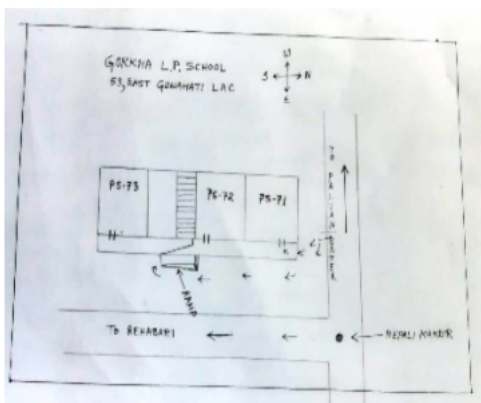

Nazri Naksha