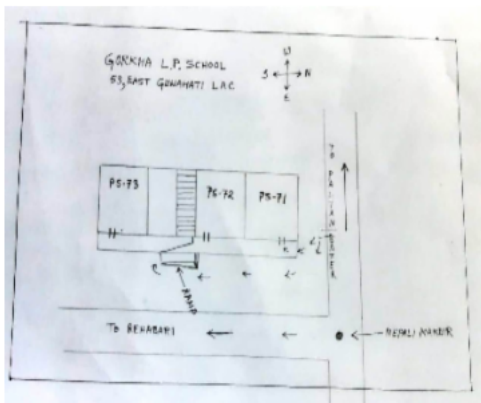

Nazri Naksha