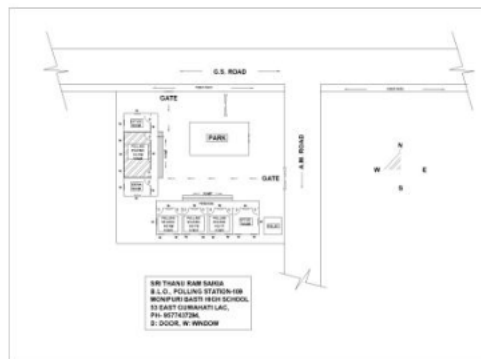

নিৰ্বাচক পঞ্জীয়ন বিষয়াৰ স্বাক্ষৰ

Nazri Naksha

Google Map View

Polling Station Building Front View

ভোটকেন্দ্ৰৰ সন্মুখৰ দৃশ্য

Cad View

Key MAP View

1 নাম : জামাল আনচাৰী মাতৃৰ নাম: বীনা বেগম ঘৰ নং : 1 বয়স : 59 লিঙ্গ : পুৰুষ	LQZ1044708 ফটো উপলব্ধ	2 নাম : বুনা বেগম স্বামীৰ নাম: জামাল আনচাৰী ঘৰ নং : 1 বয়স : 50 লিঙ্গ : মহিলা	LQZ2417007 ফটো উপলব্ধ	3 নাম : মনোৱাৰ আলী পিতাৰ নাম: চুলতান আলী ঘৰ নং : 1 বয়স : 37 লিঙ্গ : পুৰুষ	LQZ1044651 ফটো উপলব্ধ
4 নাম : চাহিল আনচাৰী পিতাৰ নাম: জামাল আনচাৰী ঘৰ নং : 1 বয়স : 28 লিঙ্গ : পুৰুষ	LQZ2417018 ফটো উপলব্ধ	5 নাম : কুপা বাছফৰ পিতাৰ নাম: ভাৰত বাছফৰ ঘৰ নং : 2 বয়স : 20 লিঙ্গ : মহিলা	QOS0000042 ফটো উপলব্ধ	6 নাম : বিনা শৰ্মা স্বামীৰ নাম: মোহনলাল শৰ্মা ঘৰ নং : 8 বয়স : 64 লিঙ্গ : মহিলা	LQZ1044731 ফটো উপলব্ধ
7 নাম : সাগৰ শৰ্মা পিতাৰ নাম: মোহনলাল শৰ্মা ঘৰ নং : 8 বয়স : 50 লিঙ্গ : পুৰুষ	LQZ1044764 ফটো উপলব্ধ	8 নাম : বিক্রম শৰ্মা পিতাৰ নাম: মোহনলাল শৰ্মা ঘৰ নং : 8 বয়স : 49 লিঙ্গ : পুৰুষ	LQZ1044775 ফটো উপলব্ধ	9 নাম : শঙ্কৰ শৰ্মা পিতাৰ নাম: মোহনলাল শৰ্মা ঘৰ নং : 8 বয়স : 45 লিঙ্গ : পুৰুষ	LQZ1044753 ফটো উপলব্ধ
10 নাম : বিকাশ শৰ্মা পিতাৰ নাম: মোহনলাল শৰ্মা ঘৰ নং : 8 বয়স : 44 লিঙ্গ : পুৰুষ	LQZ1044786 ফটো উপলব্ধ	11 নাম : উমা শৰ্মা স্বামীৰ নাম: সাগৰ শৰ্মা ঘৰ নং : 8 বয়স : 40 লিঙ্গ : মহিলা	LQZ1044800 ফটো উপলব্ধ	12 নাম : প্ৰিয়দৰ্শনী শৰ্মা স্বামীৰ নাম: বিক্রম শৰ্মা ঘৰ নং : 8 বয়স : 38 লিঙ্গ : মহিলা	LQZ1044742 ফটো উপলব্ধ
13 নাম : নমিতা দাস দে স্বামীৰ নাম: গৌৰাঙ্গ দে ঘৰ নং : 5 বয়স : 58 লিঙ্গ : মহিলা	LQZ1044935 ফটো উপলব্ধ	14 নাম : বেহেনা বেগম স্বামীৰ নাম: আজাদ আলী ঘৰ নং : 5 বয়স : 41 লিঙ্গ : মহিলা	LQZ1044946 ফটো উপলব্ধ	15 নাম : অভিষেক দে পিতাৰ নাম: গৌৰাঙ্গ দে ঘৰ নং : 5 বয়স : 29 লিঙ্গ : পুৰুষ	LQZ0150177 ফটো উপলব্ধ
16 নাম : মধু কুমাৰী পিতাৰ নাম: গংগা পঞ্জিয়াৰ ঘৰ নং : 5 বয়স : 24 লিঙ্গ : মহিলা	LQZ1312651 ফটো উপলব্ধ	17 নাম : বাগিনী কুমাৰী পিতাৰ নাম: শংকৰ পঞ্জিয়াৰ ঘৰ নং : 05 বয়স : 22 লিঙ্গ : মহিলা	LQZ1404318 ফটো উপলব্ধ	18 নাম : নৰঙ্গ লাল জালান পিতাৰ নাম: ত্ৰিধিচান্দ জালান ঘৰ নং : 5সী, আশাদীপ ৰেজীডেংসী বয়স : 59 লিঙ্গ : পুৰুষ	LQZ2363419 ফটো উপলব্ধ
19 নাম : তনিশ কুমাৰ জালান পিতাৰ নাম: নৌৰঙ্গ লাল জালান ঘৰ নং : 5সী, বি ব্লক, আশাদীপ ৰেজীডেংসী বয়স : 21 লিঙ্গ : পুৰুষ	QOS0009761 ফটো উপলব্ধ	20 নাম : জিতমনি বেগম স্বামীৰ নাম: হৰিবুৰ ৰহমান ঘৰ নং : 6 বয়স : 33 লিঙ্গ : মহিলা	LQZ1044968 ফটো উপলব্ধ	21 নাম : চাবিহা পাৰবিন স্বামীৰ নাম: মহম্মাদ ইছৰাৰ আলম ঘৰ নং : 9 বয়স : 35 লিঙ্গ : মহিলা	LQZ1044979 ফটো উপলব্ধ
22 নাম : কে আদিত্য সিংহ পিতাৰ নাম: গৌতম সিংহ ঘৰ নং : 9 বয়স : 26 লিঙ্গ : পুৰুষ	LQZ0585083 ফটো উপলব্ধ	23 নাম : অপূৰ্ব নাথ পিতাৰ নাম: গৌৰহৰি নাথ ঘৰ নং : 07 অসেব-আস্টক ৰোড বয়স : 55 লিঙ্গ : পুৰুষ	LQZ8237772 ফটো উপলব্ধ	24 নাম : আদিত্য নাথ পিতাৰ নাম: অপূৰ্ব নাথ ঘৰ নং : 07 অসেব-আস্টক ৰোড বয়স : 22 লিঙ্গ : পুৰুষ	QOS0127191 ফটো উপলব্ধ
25 নাম : ৰাজ কুমাৰ গোস্বামি পিতাৰ নাম: ৰাম দেৱ গোস্বামি ঘৰ নং : ৮ বয়স : 48 লিঙ্গ : পুৰুষ	LQZ1377738 ফটো উপলব্ধ	26 নাম : মোহন পাচোৱান পিতাৰ নাম: কুলদীপ পাচোৱান ঘৰ নং : ৯ বয়স : 50 লিঙ্গ : পুৰুষ	LQZ1045132 ফটো উপলব্ধ	27 নাম : ৰীনা দেবী স্বামীৰ নাম: মহেন পাচোৱান ঘৰ নং : ৯ বয়স : 41 লিঙ্গ : মহিলা	LQZ1045154 ফটো উপলব্ধ
28 নাম : ৰাভুল পাচোৱান পিতাৰ নাম: মোহন পাচোৱান ঘৰ নং : ৯ বয়স : 28 লিঙ্গ : পুৰুষ	LQZ0613349 ফটো উপলব্ধ	29 নাম : মুটম প্ৰিয়দৰ্শনী দেবী স্বামীৰ নাম: সাত্ৰাজ সিং ঘৰ নং : 10 বয়স : 37 লিঙ্গ : মহিলা	LQZ0704148 ফটো উপলব্ধ	30 নাম : কল্পনা বসুমতাৰী স্বামীৰ নাম: সুমিত কচাৰী ঘৰ নং : 10 বয়স : 33 লিঙ্গ : মহিলা	LQZ1377720 ফটো উপলব্ধ