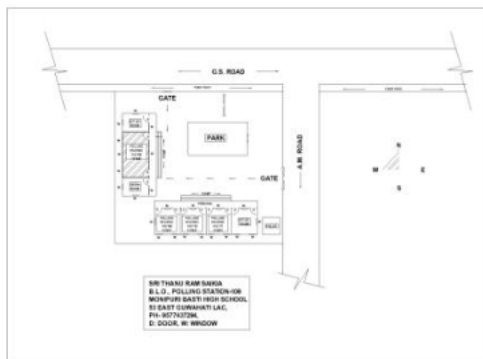

নিৰ্বাচক পঞ্জীয়ন বিষয়াৰ স্বাক্ষৰ

Nazri Naksha

Google Map View

Polling Station Building Front View

ভোটকেন্দ্ৰৰ সন্মুখৰ দৃশ্য

Cad View

Key MAP View

1 নাম : জামাল আনচাৰী মাতৃৰ নাম: বীনা বেগম ঘৰ নং : 1 বয়স : 59 লিঙ্গ : পুৰুষ	LQZ1044708 ফটো উপলব্ধ	2 নাম : বুনা বেগম স্বামীৰ নাম: জামাল আনচাৰী ঘৰ নং : 1 বয়স : 50 লিঙ্গ : মহিলা	LQZ2417007 ফটো উপলব্ধ	3 নাম : মনোৱাৰ আলী পিতাৰ নাম: চুলতান আলী ঘৰ নং : 1 বয়স : 37 লিঙ্গ : পুৰুষ	LQZ1044651 ফটো উপলব্ধ
4 নাম : চাহিল আনচাৰী পিতাৰ নাম: জামাল আনচাৰী ঘৰ নং : 1 বয়স : 28 লিঙ্গ : পুৰুষ	LQZ2417018 ফটো উপলব্ধ	5 নাম : কুপা বাছফৰ পিতাৰ নাম: ভাৰত বাছফৰ ঘৰ নং : 2 বয়স : 20 লিঙ্গ : মহিলা	QOS0000042 ফটো উপলব্ধ	6 নাম : বিনা শৰ্মা স্বামীৰ নাম: মোহনলাল শৰ্মা ঘৰ নং : 8 বয়স : 64 লিঙ্গ : মহিলা	LQZ1044731 ফটো উপলব্ধ
7 নাম : সাগৰ শৰ্মা পিতাৰ নাম: মোহনলাল শৰ্মা ঘৰ নং : 8 বয়স : 50 লিঙ্গ : পুৰুষ	LQZ1044764 ফটো উপলব্ধ	8 নাম : বিক্রম শৰ্মা পিতাৰ নাম: মোহনলাল শৰ্মা ঘৰ নং : 8 বয়স : 49 লিঙ্গ : পুৰুষ	LQZ1044775 ফটো উপলব্ধ	9 নাম : শঙ্কৰ শৰ্মা পিতাৰ নাম: মোহনলাল শৰ্মা ঘৰ নং : 8 বয়স : 45 লিঙ্গ : পুৰুষ	LQZ1044753 ফটো উপলব্ধ
10 নাম : বিকাশ শৰ্মা পিতাৰ নাম: মোহনলাল শৰ্মা ঘৰ নং : 8 বয়স : 44 লিঙ্গ : পুৰুষ	LQZ1044786 ফটো উপলব্ধ	11 নাম : উমা শৰ্মা স্বামীৰ নাম: সাগৰ শৰ্মা ঘৰ নং : 8 বয়স : 40 লিঙ্গ : মহিলা	LQZ1044800 ফটো উপলব্ধ	12 নাম : প্ৰিয়দৰ্শনী শৰ্মা স্বামীৰ নাম: বিক্রম শৰ্মা ঘৰ নং : 8 বয়স : 38 লিঙ্গ : মহিলা	LQZ1044742 ফটো উপলব্ধ
13 নাম : নমিতা দাস দে স্বামীৰ নাম: গৌৰাঙ্গ দে ঘৰ নং : 5 বয়স : 58 লিঙ্গ : মহিলা	LQZ1044935 ফটো উপলব্ধ	14 নাম : বেহেনা বেগম স্বামীৰ নাম: আজাদ আলী ঘৰ নং : 5 বয়স : 41 লিঙ্গ : মহিলা	LQZ1044946 ফটো উপলব্ধ	15 নাম : অভিষেক দে পিতাৰ নাম: গৌৰাঙ্গ দে ঘৰ নং : 5 বয়স : 29 লিঙ্গ : পুৰুষ	LQZ0150177 ফটো উপলব্ধ
16 নাম : মধু কুমাৰী পিতাৰ নাম: গংগা পঞ্জিয়াৰ ঘৰ নং : 5 বয়স : 24 লিঙ্গ : মহিলা	LQZ1312651 ফটো উপলব্ধ	17 নাম : বাগিনী কুমাৰী পিতাৰ নাম: শংকৰ পঞ্জিয়াৰ ঘৰ নং : 05 বয়স : 22 লিঙ্গ : মহিলা	LQZ1404318 ফটো উপলব্ধ	18 নাম : নৰঙ্গ লাল জালান পিতাৰ নাম: ত্ৰিধিচান্দ জালান ঘৰ নং : 5সী, আশাদীপ ৰেজীডেংসী বয়স : 59 লিঙ্গ : পুৰুষ	LQZ2363419 ফটো উপলব্ধ
19 নাম : তনিশ কুমাৰ জালান পিতাৰ নাম: নৌৰঙ্গ লাল জালান ঘৰ নং : 5সী, বি ব্লক, আশাদীপ ৰেজীডেংসী বয়স : 21 লিঙ্গ : পুৰুষ	QOS0009761 ফটো উপলব্ধ	20 নাম : জিতমনি বেগম স্বামীৰ নাম: হৰিবুৰ ৰহমান ঘৰ নং : 6 বয়স : 33 লিঙ্গ : মহিলা	LQZ1044968 ফটো উপলব্ধ	21 নাম : চাবিহা পাৰবিন স্বামীৰ নাম: মহম্মাদ ইছৰাৰ আলম ঘৰ নং : 9 বয়স : 35 লিঙ্গ : মহিলা	LQZ1044979 ফটো উপলব্ধ
22 নাম : কে আদিত্য সিংহ পিতাৰ নাম: গৌতম সিংহ ঘৰ নং : 9 বয়স : 26 লিঙ্গ : পুৰুষ	LQZ0585083 ফটো উপলব্ধ	23 নাম : অপূৰ্ব নাথ পিতাৰ নাম: গৌৰহৰি নাথ ঘৰ নং : 07 অসেব-আস্টক ৰোড বয়স : 55 লিঙ্গ : পুৰুষ	LQZ8237772 ফটো উপলব্ধ	24 নাম : আদিত্য নাথ পিতাৰ নাম: অপূৰ্ব নাথ ঘৰ নং : 07 অসেব-আস্টক ৰোড বয়স : 22 লিঙ্গ : পুৰুষ	QOS0127191 ফটো উপলব্ধ
25 নাম : ৰাজ কুমাৰ গোস্বামি পিতাৰ নাম: ৰাম দেৱ গোস্বামি ঘৰ নং : ৮ বয়স : 48 লিঙ্গ : পুৰুষ	LQZ1377738 ফটো উপলব্ধ	26 নাম : মোহন পাচোৱান পিতাৰ নাম: কুলদীপ পাচোৱান ঘৰ নং : ৯ বয়স : 50 লিঙ্গ : পুৰুষ	LQZ1045132 ফটো উপলব্ধ	27 নাম : ৰীনা দেবী স্বামীৰ নাম: মহেন পাচোৱান ঘৰ নং : ৯ বয়স : 41 লিঙ্গ : মহিলা	LQZ1045154 ফটো উপলব্ধ
28 নাম : ৰাভুল পাচোৱান পিতাৰ নাম: মোহন পাচোৱান ঘৰ নং : ৯ বয়স : 28 লিঙ্গ : পুৰুষ	LQZ0613349 ফটো উপলব্ধ	29 নাম : মুটম প্ৰিয়দৰ্শনী দেবী স্বামীৰ নাম: সাত্ৰাজ সিং ঘৰ নং : 10 বয়স : 37 লিঙ্গ : মহিলা	LQZ0704148 ফটো উপলব্ধ	30 নাম : কল্পনা বসুমতাৰী স্বামীৰ নাম: সুমিত কচাৰী ঘৰ নং : 10 বয়স : 33 লিঙ্গ : মহিলা	LQZ1377720 ফটো উপলব্ধ