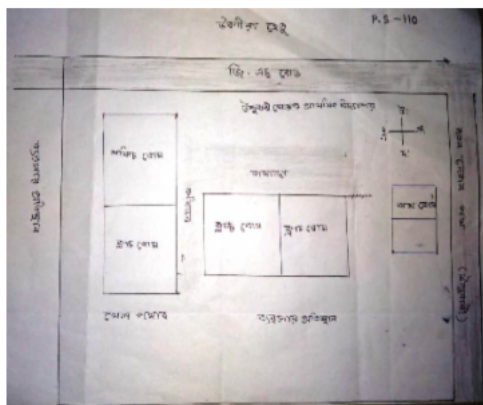

Nazri Naksha