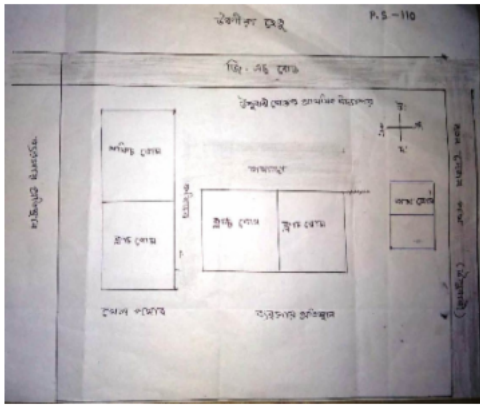

Nazri Naksha