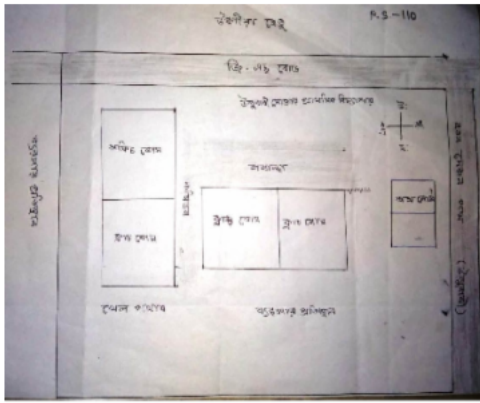

Nazri Naksha