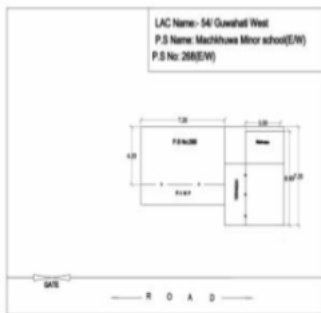

নিৰ্বাচক পঞ্জীয়ন বিষয়াৰ স্বাক্ষৰ

Nazri Naksha

Google Map View

Polling Station Building Front View

ভোটগ্ৰহন কেন্দ্ৰৰ সন্মুখৰ দৃশ্য

Cad View

Key MAP View

1	QOS0141366	নাম : শায়েস্তা পাৰভিন পিতাৰ নাম: লাটে ৰাফিউল হুছেইন ঘৰ নং : 0 বয়স : 57 লিঙ্গ : মহিলা	ফটো উপলব্ধ	2	AUK0686477	নাম : মনোজ পাৰিক পিতাৰ নাম: বিশ্বনাথ ঘৰ নং : 0 বয়স : 51 লিঙ্গ : পুৰুষ	ফটো উপলব্ধ	3	GZH2438724	নাম : অপূৰ্ব কুমাৰ বড়া পিতাৰ নাম: ৰাজেন বৰা ঘৰ নং : ১৩৪২ বয়স : 76 লিঙ্গ : পুৰুষ	ফটো উপলব্ধ
4	GZH2438735	নাম : অঞ্জলি দত্ত বড়া স্বামীৰ নাম: অপূৰ্ব কুমাৰ বৰা ঘৰ নং : ১৩৪২ বয়স : 65 লিঙ্গ : মহিলা	ফটো উপলব্ধ	5	GZH2438746	নাম : কন্দৰ্প দাস পিতাৰ নাম: মনোৰাম দাস ঘৰ নং : ১৩৪২ বয়স : 64 লিঙ্গ : পুৰুষ	ফটো উপলব্ধ	6	GZH0031490	নাম : পবন কুমাৰ কুমপাৰাট পিতাৰ নাম: ঘনশ্যামিছান্দ কুমপাৰাট ঘৰ নং : ১৩৪২ বয়স : 64 লিঙ্গ : পুৰুষ	ফটো উপলব্ধ
7	GZH2438757	নাম : প্ৰতিমা দাস স্বামীৰ নাম: কন্দৰ্প দাস ঘৰ নং : ১৩৪২ বয়স : 54 লিঙ্গ : মহিলা	ফটো উপলব্ধ	8	GZH2438702	নাম : ভাস্বতী বৰা পিতাৰ নাম: অপূৰ্ব কুমাৰ বৰা ঘৰ নং : ১৩৪২ বয়স : 37 লিঙ্গ : মহিলা	ফটো উপলব্ধ	9	GZH2444442	নাম : মনালিচা দাস পিতাৰ নাম: কন্দৰ্প দাস ঘৰ নং : ১৩৪২ বয়স : 30 লিঙ্গ : মহিলা	ফটো উপলব্ধ
10	GZH0641605	নাম : সৌৰভ দাস পিতাৰ নাম: কন্দৰ্প দাস ঘৰ নং : ১৩৪২ বয়স : 25 লিঙ্গ : পুৰুষ	ফটো উপলব্ধ	11	GZH2438779	নাম : মিনা বাৰ্মা স্বামীৰ নাম: চম্পাত বাৰ্মা ঘৰ নং : ১৩৪৩ বয়স : 67 লিঙ্গ : মহিলা	ফটো উপলব্ধ	12	GZH2438780	নাম : অনিতা বাৰ্মা পিতাৰ নাম: চম্পাত বাৰ্মা ঘৰ নং : ১৩৪৩ বয়স : 43 লিঙ্গ : মহিলা	ফটো উপলব্ধ
13	GZH2438791	নাম : চন্দন বাৰ্মা পিতাৰ নাম: চম্পাত বাৰ্মা ঘৰ নং : ১৩৪৩ বয়স : 41 লিঙ্গ : পুৰুষ	ফটো উপলব্ধ	14	GZH2438826	নাম : মঞ্জু বৰা স্বামীৰ নাম: নলিনীকুমাৰ বৰা ঘৰ নং : ১৩৪৫ বয়স : 66 লিঙ্গ : মহিলা	ফটো উপলব্ধ	15	GZH2438837	নাম : ধীৰা বড়া স্বামীৰ নাম: প্ৰনব বৰা ঘৰ নং : ১৩৪৫ বয়স : 57 লিঙ্গ : মহিলা	ফটো উপলব্ধ
16	GZH0031491	নাম : পৰন কুমাৰ শৰ্মা পিতাৰ নাম: বিজয় কুমাৰ শৰ্মা ঘৰ নং : ১৩৪৫ বয়স : 56 লিঙ্গ : পুৰুষ	ফটো উপলব্ধ	# 17	GZH0031492	নাম : ৰাজেশ কুমাৰ আগৰৱাল পিতাৰ নাম: নেতৰাম আগৰৱাল ঘৰ নং : ১৩৪৫ বয়স : 53 লিঙ্গ : পুৰুষ	ফটো উপলব্ধ	# 18	GZH0031493	নাম : সংগীতা দেবী আগৰৱাল স্বামীৰ নাম: ৰাজেশ কুমাৰ আগৰৱাল ঘৰ নং : ১৩৪৫ বয়স : 55 লিঙ্গ : মহিলা	ফটো উপলব্ধ
19	GZH2438848	নাম : জিন্টি বৰা পিতাৰ নাম: নলিনীকুমাৰ বৰা ঘৰ নং : ১৩৪৫ বয়স : 47 লিঙ্গ : মহিলা	ফটো উপলব্ধ	20	GZH2445194	নাম : সুনিতা শৰ্মা স্বামীৰ নাম: পৰন কুমাৰ শৰ্মা ঘৰ নং : ১৩৪৫ বয়স : 46 লিঙ্গ : মহিলা	ফটো উপলব্ধ	21	GZH0031494	নাম : বিকাশ কুমাৰ শৰ্মা পিতাৰ নাম: বিজয় কুমাৰ শৰ্মা ঘৰ নং : ১৩৪৫ বয়স : 41 লিঙ্গ : পুৰুষ	ফটো উপলব্ধ
22	GZH0568378	নাম : জুৰি সৰকাৰ বৰা পিতাৰ নাম: বিশ্বনাথ বৰা ঘৰ নং : 41 লিঙ্গ : মহিলা	ফটো উপলব্ধ	23	GZH0031495	নাম : নেহা আগৰৱাল পিতাৰ নাম: ৰাজেশ কুমাৰ আগৰৱাল ঘৰ নং : ১৩৪৫ বয়স : 40 লিঙ্গ : মহিলা	ফটো উপলব্ধ	24	GZH2438860	নাম : বিশ্বনাথ বৰা পিতাৰ নাম: নলিনীকুমাৰ বৰা ঘৰ নং : ১৩৪৫ বয়স : 40 লিঙ্গ : পুৰুষ	ফটো উপলব্ধ
# 25	GZH0031496	নাম : বিকি আগৰৱাল পিতাৰ নাম: ৰাজেশ কুমাৰ আগৰৱাল ঘৰ নং : ১৩৪৫ বয়স : 32 লিঙ্গ : পুৰুষ	ফটো উপলব্ধ	26	GZH2438882	নাম : সুবোধ বা পিতাৰ নাম: ৰূপনাৰায়ন বা ঘৰ নং : ১৩৪৫ক বয়স : 59 লিঙ্গ : পুৰুষ	ফটো উপলব্ধ	27	GZH2438893	নাম : বিন্দু দেৱী স্বামীৰ নাম: সুবোধ বা ঘৰ নং : ১৩৪৫ক বয়স : 51 লিঙ্গ : মহিলা	ফটো উপলব্ধ
28	GZH2848966	নাম : পংকজ চৌধুৰী পিতাৰ নাম: ৰমেশ চৌধুৰী ঘৰ নং : ১৩৪৫ক বয়স : 40 লিঙ্গ : পুৰুষ	ফটো উপলব্ধ	29	GZH2438906	নাম : গোপাল কৃষ্ণ বা পিতাৰ নাম: সুবোধ বা ঘৰ নং : ১৩৪৫ক বয়স : 37 লিঙ্গ : পুৰুষ	ফটো উপলব্ধ	30	GZH2438917	নাম : চন্দা কুমাৰী চৌধুৰী পিতাৰ নাম: পংকজ চৌধুৰী ঘৰ নং : ১৩৪৫ক বয়স : 37 লিঙ্গ : মহিলা	ফটো উপলব্ধ