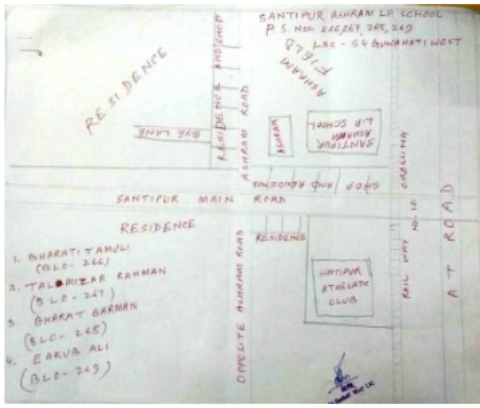

Nazri Naksha