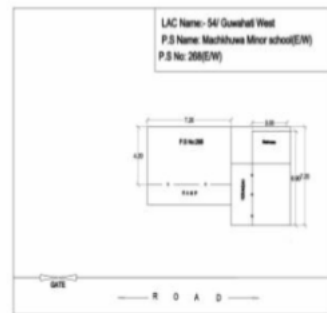

নিৰ্বাচক পঞ্জীয়ন বিষয়াৰ স্বাক্ষৰ

Nazri Naksha

Google Map View

Polling Station Building Front View

ভোটগ্ৰহন কেন্দ্ৰৰ সন্মুখৰ দৃশ্য

Cad View

Key MAP View

1	QOS0141366	নাম : শায়েস্তা পাৰভিন পিতাৰ নাম: লাটে ৰাফিউল হুছেইন ঘৰ নং : 0 বয়স : 57 লিঙ্গ : মহিলা	ফটো উপলব্ধ	2	AUK0686477	নাম : মনোজ পাৰিক পিতাৰ নাম: বিশ্বনাথ ঘৰ নং : 0 বয়স : 51 লিঙ্গ : পুৰুষ	ফটো উপলব্ধ	3	GZH2438724	নাম : অপূৰ্ব কুমাৰ বড়া পিতাৰ নাম: ৰাজেন বৰা ঘৰ নং : ১৩৪২ বয়স : 76 লিঙ্গ : পুৰুষ	ফটো উপলব্ধ
4	GZH2438735	নাম : অঞ্জলি দত্ত বড়া স্বামীৰ নাম: অপূৰ্ব কুমাৰ বৰা ঘৰ নং : ১৩৪২ বয়স : 65 লিঙ্গ : মহিলা	ফটো উপলব্ধ	5	GZH2438746	নাম : কন্দৰ্প দাস পিতাৰ নাম: মনোৰাম দাস ঘৰ নং : ১৩৪২ বয়স : 64 লিঙ্গ : পুৰুষ	ফটো উপলব্ধ	6	GZH0031490	নাম : পবন কুমাৰ কুমপাৰাট পিতাৰ নাম: ঘনশ্যামিছান্দ কুমপাৰাট ঘৰ নং : ১৩৪২ বয়স : 64 লিঙ্গ : পুৰুষ	ফটো উপলব্ধ
7	GZH2438757	নাম : প্ৰতিমা দাস স্বামীৰ নাম: কন্দৰ্প দাস ঘৰ নং : ১৩৪২ বয়স : 54 লিঙ্গ : মহিলা	ফটো উপলব্ধ	8	GZH2438702	নাম : ভাস্বতী বৰা পিতাৰ নাম: অপূৰ্ব কুমাৰ বৰা ঘৰ নং : ১৩৪২ বয়স : 37 লিঙ্গ : মহিলা	ফটো উপলব্ধ	9	GZH2444442	নাম : মনালিচা দাস পিতাৰ নাম: কন্দৰ্প দাস ঘৰ নং : ১৩৪২ বয়স : 30 লিঙ্গ : মহিলা	ফটো উপলব্ধ
10	GZH0641605	নাম : সৌৰভ দাস পিতাৰ নাম: কন্দৰ্প দাস ঘৰ নং : ১৩৪২ বয়স : 25 লিঙ্গ : পুৰুষ	ফটো উপলব্ধ	11	GZH2438779	নাম : মিনা বাৰ্মা স্বামীৰ নাম: চম্পাত বাৰ্মা ঘৰ নং : ১৩৪৩ বয়স : 67 লিঙ্গ : মহিলা	ফটো উপলব্ধ	12	GZH2438780	নাম : অনিতা বাৰ্মা পিতাৰ নাম: চম্পাত বাৰ্মা ঘৰ নং : ১৩৪৩ বয়স : 43 লিঙ্গ : মহিলা	ফটো উপলব্ধ
13	GZH2438791	নাম : চন্দন বাৰ্মা পিতাৰ নাম: চম্পাত বাৰ্মা ঘৰ নং : ১৩৪৩ বয়স : 41 লিঙ্গ : পুৰুষ	ফটো উপলব্ধ	14	GZH2438826	নাম : মঞ্জু বৰা স্বামীৰ নাম: নলিনীকুমাৰ বৰা ঘৰ নং : ১৩৪৫ বয়স : 66 লিঙ্গ : মহিলা	ফটো উপলব্ধ	15	GZH2438837	নাম : ধীৰা বড়া স্বামীৰ নাম: প্ৰনব বৰা ঘৰ নং : ১৩৪৫ বয়স : 57 লিঙ্গ : মহিলা	ফটো উপলব্ধ
16	GZH0031491	নাম : পৰন কুমাৰ শৰ্মা পিতাৰ নাম: বিজয় কুমাৰ শৰ্মা ঘৰ নং : ১৩৪৫ বয়স : 56 লিঙ্গ : পুৰুষ	ফটো উপলব্ধ	# 17	GZH0031492	নাম : ৰাজেশ কুমাৰ আগৰৱাল পিতাৰ নাম: নেতৰাম আগৰৱাল ঘৰ নং : ১৩৪৫ বয়স : 53 লিঙ্গ : পুৰুষ	ফটো উপলব্ধ	# 18	GZH0031493	নাম : সংগীতা দেবী আগৰৱাল স্বামীৰ নাম: ৰাজেশ কুমাৰ আগৰৱাল ঘৰ নং : ১৩৪৫ বয়স : 55 লিঙ্গ : মহিলা	ফটো উপলব্ধ
19	GZH2438848	নাম : জিন্টি বৰা পিতাৰ নাম: নলিনীকুমাৰ বৰা ঘৰ নং : ১৩৪৫ বয়স : 47 লিঙ্গ : মহিলা	ফটো উপলব্ধ	20	GZH2445194	নাম : সুনিতা শৰ্মা স্বামীৰ নাম: পৰন কুমাৰ শৰ্মা ঘৰ নং : ১৩৪৫ বয়স : 46 লিঙ্গ : মহিলা	ফটো উপলব্ধ	21	GZH0031494	নাম : বিকাশ কুমাৰ শৰ্মা পিতাৰ নাম: বিজয় কুমাৰ শৰ্মা ঘৰ নং : ১৩৪৫ বয়স : 41 লিঙ্গ : পুৰুষ	ফটো উপলব্ধ
22	GZH0568378	নাম : জুৰি সৰকাৰ বৰা পিতাৰ নাম: বিশ্বনাথ বৰা ঘৰ নং : 41 লিঙ্গ : মহিলা	ফটো উপলব্ধ	23	GZH0031495	নাম : নেহা আগৰৱাল পিতাৰ নাম: ৰাজেশ কুমাৰ আগৰৱাল ঘৰ নং : ১৩৪৫ বয়স : 40 লিঙ্গ : মহিলা	ফটো উপলব্ধ	24	GZH2438860	নাম : বিশ্বনাথ বৰা পিতাৰ নাম: নলিনীকুমাৰ বৰা ঘৰ নং : ১৩৪৫ বয়স : 40 লিঙ্গ : পুৰুষ	ফটো উপলব্ধ
# 25	GZH0031496	নাম : বিকি আগৰৱাল পিতাৰ নাম: ৰাজেশ কুমাৰ আগৰৱাল ঘৰ নং : ১৩৪৫ বয়স : 32 লিঙ্গ : পুৰুষ	ফটো উপলব্ধ	26	GZH2438882	নাম : সুবোধ বা পিতাৰ নাম: ৰূপনাৰায়ন বা ঘৰ নং : ১৩৪৫ক বয়স : 59 লিঙ্গ : পুৰুষ	ফটো উপলব্ধ	27	GZH2438893	নাম : বিন্দু দেৱী স্বামীৰ নাম: সুবোধ বা ঘৰ নং : ১৩৪৫ক বয়স : 51 লিঙ্গ : মহিলা	ফটো উপলব্ধ
28	GZH2848966	নাম : পংকজ চৌধুৰী পিতাৰ নাম: ৰমেশ চৌধুৰী ঘৰ নং : ১৩৪৫ক বয়স : 40 লিঙ্গ : পুৰুষ	ফটো উপলব্ধ	29	GZH2438906	নাম : গোপাল কৃষ্ণ বা পিতাৰ নাম: সুবোধ বা ঘৰ নং : ১৩৪৫ক বয়স : 37 লিঙ্গ : পুৰুষ	ফটো উপলব্ধ	30	GZH2438917	নাম : চন্দা কুমাৰী চৌধুৰী পিতাৰ নাম: পংকজ চৌধুৰী ঘৰ নং : ১৩৪৫ক বয়স : 37 লিঙ্গ : মহিলা	ফটো উপলব্ধ