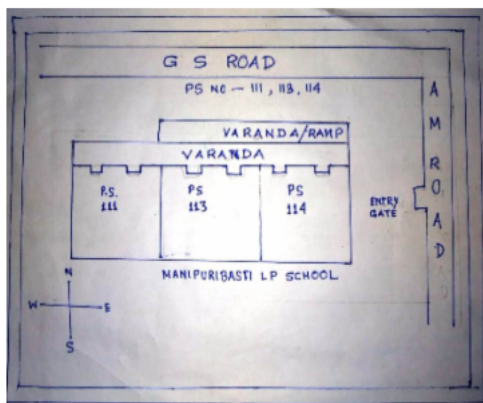

Nazri Naksha