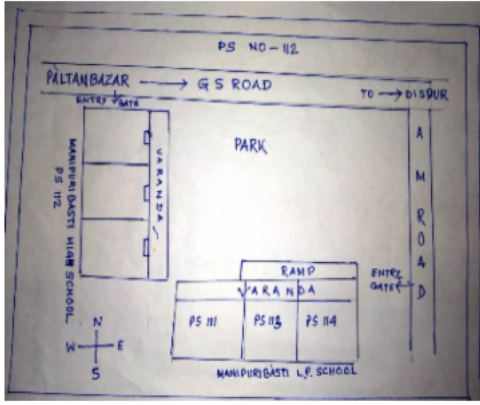

Nazri Naksha