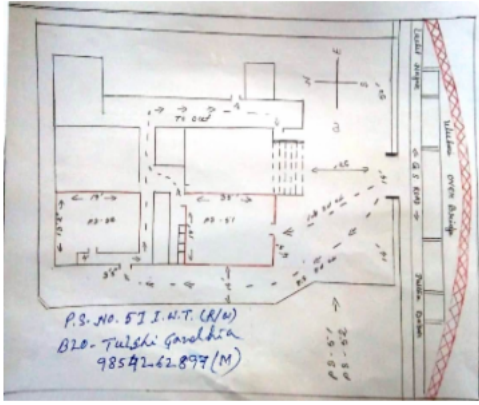

Nazri Naksha