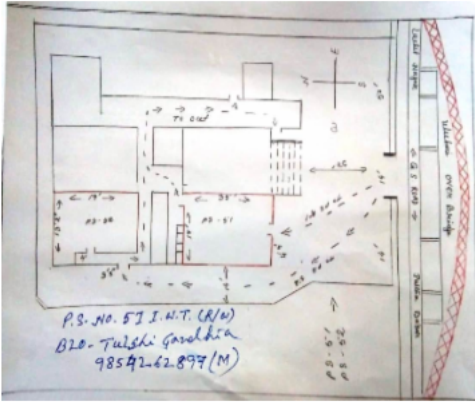

Nazri Naksha