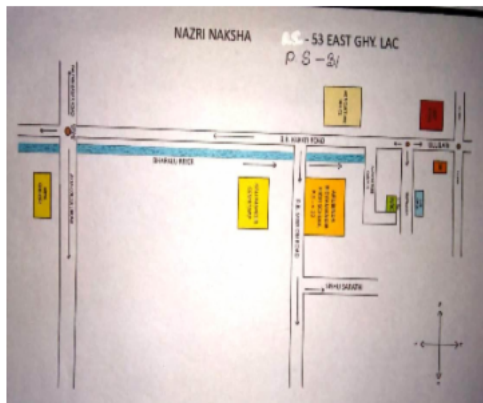

Nazri Naksha