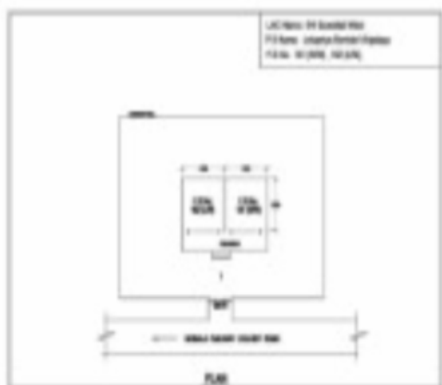

নিৰ্বাচক পঞ্জীয়ন বিষয়াৰ স্বাক্ষৰ

Nazri Naksha

Google Map View

Polling Station Building Front View

ভোটগ্ৰহন কেন্দ্ৰৰ সন্মুখৰ দৃশ্য

Cad View

Key MAP View

1 নাম : মনোজ শৰ্মা পিতাৰ নাম: অনিল চন্দ্ৰ শৰ্মা ঘৰ নং : 2 বয়স : 58 লিঙ্গ : পুৰুষ	GZH2010841 ফটো উপলব্ধ	2 নাম : পল্লৱী শৰ্মা স্বামীৰ নাম: মনোজ শৰ্মা ঘৰ নং : 2 বয়স : 52 লিঙ্গ : মহিলা	GZH2012953 ফটো উপলব্ধ	3 নাম : ঈশান শৰ্মা পিতাৰ নাম: মনোজ শৰ্মা ঘৰ নং : 2 বয়স : 25 লিঙ্গ : পুৰুষ	GZH2010726 ফটো উপলব্ধ
4 নাম : পুটল ব্ৰাহ্মণ স্বামীৰ নাম: বিষ্ণু পদ ব্ৰাহ্মণ ঘৰ নং : 4 বয়স : 68 লিঙ্গ : মহিলা	GZH2771145 ফটো উপলব্ধ	5 নাম : নিপন তালুকদাৰ পিতাৰ নাম: বিচিত্ৰ তালুকদাৰ ঘৰ নং : 05 বয়স : 35 লিঙ্গ : পুৰুষ	QOS0118109 ফটো উপলব্ধ	6 নাম : ববি ব্ৰেগম পিতাৰ নাম: ৰমজান আলী ঘৰ নং : 6 বয়স : 48 লিঙ্গ : মহিলা	GZH1554569 ফটো উপলব্ধ
7 নাম : সুৰজ আলী পিতাৰ নাম: ৰজত আলী ঘৰ নং : 6 বয়স : 30 লিঙ্গ : পুৰুষ	GZH0255026 ফটো উপলব্ধ	8 নাম : বুৰী বেগম স্বামীৰ নাম: সুৰজ আলী ঘৰ নং : 6 বয়স : 28 লিঙ্গ : মহিলা	GZH2629608 ফটো উপলব্ধ	9 নাম : সুমন ছেত্ৰী পিতাৰ নাম: চন্দ্ৰ চহত্ৰী ঘৰ নং : 6 বয়স : 26 লিঙ্গ : পুৰুষ	GZH0750661 ফটো উপলব্ধ
10 নাম : সুমন দাস পিতাৰ নাম: অজয় কুমাৰ দাস ঘৰ নং : 10 বয়স : 22 লিঙ্গ : মহিলা	GZH0941971 ফটো উপলব্ধ	11 নাম : ফুলেন সেনগুপ্ত পিতাৰ নাম: নিহাৰ ৰঞ্জন সেনগুপ্ত ঘৰ নং : 13 বয়স : 51 লিঙ্গ : পুৰুষ	QOS0008334 ফটো উপলব্ধ	12 নাম : স্বৰসতী চক্ৰবৰ্তী পিতাৰ নাম: বিশ্বজীত চক্ৰবৰ্তী ঘৰ নং : 29 বয়স : 35 লিঙ্গ : মহিলা	GZH1554570 ফটো উপলব্ধ
#2 13 নাম : প্ৰতিমা শীল স্বামীৰ নাম: মনোৰঞ্জন শীল ঘৰ নং : 29 বয়স : 53 লিঙ্গ : মহিলা	GZH1555266 ফটো উপলব্ধ	14 নাম : ধৰজ্যোতী কোঁৱৰ পিতাৰ নাম: গিৰীন্দ্ৰ নাৰায়ন কোঁৱৰ ঘৰ নং : 36 বয়স : 27 লিঙ্গ : পুৰুষ	GZH0436915 ফটো উপলব্ধ	15 নাম : স্বপ্না ৰায় চৌধুৰী স্বামীৰ নাম: লাটে শিবেন্দ্ৰ কুমাৰ ৰায় চৌধুৰী ঘৰ নং : 36 কৃষ্ণ নগৰ বয়স : 72 লিঙ্গ : মহিলা	GZH0993972 ফটো উপলব্ধ
16 নাম : সঞ্জয় ৰায় চৌধুৰী পিতাৰ নাম: লাটে শিবেন্দ্ৰ কুমাৰ ৰায় চৌধুৰী ঘৰ নং : 36 কৃষ্ণ নগৰ বয়স : 54 লিঙ্গ : পুৰুষ	GZH0993956 ফটো উপলব্ধ	17 নাম : নিলেশ প্যাৰেলাল গুপ্তা পিতাৰ নাম: প্যাৰেলাল মদনলাল গুপ্তা ঘৰ নং : 37 বয়স : 36 লিঙ্গ : পুৰুষ	QOS0102475 ফটো উপলব্ধ	18 নাম : ৰাধিকা নিলেশ গুপ্তা স্বামীৰ নাম: নিলেশ প্যাৰেলাল গুপ্তা ঘৰ নং : 37 বয়স : 32 লিঙ্গ : মহিলা	QOS0102483 ফটো উপলব্ধ
# 19 নাম : হৰেন কুমাৰ হালদাৰ পিতাৰ নাম: সুশীল হালদাৰ ঘৰ নং : 62 বয়স : 82 লিঙ্গ : পুৰুষ	GZH1554581 ফটো উপলব্ধ	20 নাম : বিষ্ণুপেদ ব্ৰাহ্মণ পিতাৰ নাম: নন্দলাল ব্ৰাহ্মণ ঘৰ নং : 62 বয়স : 81 লিঙ্গ : পুৰুষ	GZH0584151 ফটো উপলব্ধ	21 নাম : লক্ষী হালদাৰ স্বামীৰ নাম: হৰেন কু: হালদাৰ ঘৰ নং : 62 বয়স : 74 লিঙ্গ : মহিলা	GZH1554592 ফটো উপলব্ধ
22 নাম : সন্ত হালদাৰ পিতাৰ নাম: হৰেন কু: হালদাৰ ঘৰ নং : 62 বয়স : 53 লিঙ্গ : পুৰুষ	GZH1554605 ফটো উপলব্ধ	23 নাম : অঞ্জনা হালদাৰ স্বামীৰ নাম: সন্ত হালদাৰ ঘৰ নং : 62 বয়স : 51 লিঙ্গ : মহিলা	GZH0017819 ফটো উপলব্ধ	24 নাম : ৰনু হালদাৰ পিতাৰ নাম: হৰেন কুমাৰ হালদাৰ ঘৰ নং : 62 বয়স : 48 লিঙ্গ : পুৰুষ	GZH1554616 ফটো উপলব্ধ
25 নাম : সংগীতা হালদাৰ স্বামীৰ নাম: ৰনু হালদাৰ ঘৰ নং : 62 বয়স : 46 লিঙ্গ : মহিলা	GZH0017820 ফটো উপলব্ধ	26 নাম : পিন্টু হালদাৰ পিতাৰ নাম: হৰেন কুমাৰ হালদাৰ ঘৰ নং : 62 বয়স : 43 লিঙ্গ : পুৰুষ	GZH0017821 ফটো উপলব্ধ	27 নাম : বিজয় ব্ৰাহ্মণ পিতাৰ নাম: বিষ্ণুপদ ব্ৰাহ্মণ ঘৰ নং : 62 বয়স : 41 লিঙ্গ : পুৰুষ	GZH0580381 ফটো উপলব্ধ
28 নাম : বিস্মীতা হালদাৰ স্বামীৰ নাম: পিন্টু হালদাৰ ঘৰ নং : 62 বয়স : 39 লিঙ্গ : মহিলা	GZH0553800 ফটো উপলব্ধ	29 নাম : বিনা সাহা স্বামীৰ নাম: মনু কুমাৰ সাহা ঘৰ নং : 68 বয়স : 53 লিঙ্গ : মহিলা	GZH0017822 ফটো উপলব্ধ	30 নাম : মৌচুমী সাহা পিতাৰ নাম: মনু কুমাৰ সাহা ঘৰ নং : 68 বয়স : 37 লিঙ্গ : মহিলা	GZH1566412 ফটো উপলব্ধ