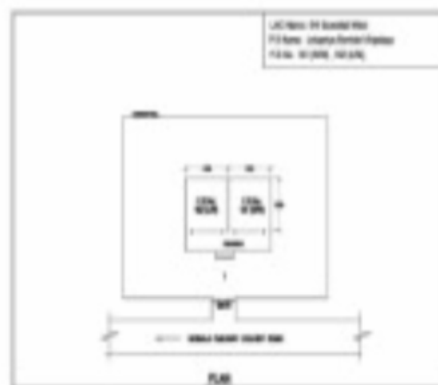

নিৰ্বাচক পঞ্জীয়ন বিষয়াৰ স্বাক্ষৰ

Nazri Naksha

Google Map View

Polling Station Building Front View

ভোটগ্ৰহন কেন্দ্ৰৰ সন্মুখৰ দৃশ্য

Cad View

Key MAP View

1 নাম : মনোজ শৰ্মা পিতাৰ নাম: অনিল চন্দ্ৰ শৰ্মা ঘৰ নং : 2 বয়স : 58 লিঙ্গ : পুৰুষ	GZH2010841 ফটো উপলব্ধ	2 নাম : পল্লৱী শৰ্মা স্বামীৰ নাম: মনোজ শৰ্মা ঘৰ নং : 2 বয়স : 52 লিঙ্গ : মহিলা	GZH2012953 ফটো উপলব্ধ	3 নাম : ঈশান শৰ্মা পিতাৰ নাম: মনোজ শৰ্মা ঘৰ নং : 2 বয়স : 25 লিঙ্গ : পুৰুষ	GZH2010726 ফটো উপলব্ধ
4 নাম : পুটল ব্ৰাহ্মণ স্বামীৰ নাম: বিষ্ণু পদ ব্ৰাহ্মণ ঘৰ নং : 4 বয়স : 68 লিঙ্গ : মহিলা	GZH2771145 ফটো উপলব্ধ	5 নাম : নিপন তালুকদাৰ পিতাৰ নাম: বিচিত্ৰ তালুকদাৰ ঘৰ নং : 05 বয়স : 35 লিঙ্গ : পুৰুষ	QOS0118109 ফটো উপলব্ধ	6 নাম : ববি ব্ৰেগম পিতাৰ নাম: ৰমজান আলী ঘৰ নং : 6 বয়স : 48 লিঙ্গ : মহিলা	GZH1554569 ফটো উপলব্ধ
7 নাম : সুৰজ আলী পিতাৰ নাম: ৰজত আলী ঘৰ নং : 6 বয়স : 30 লিঙ্গ : পুৰুষ	GZH0255026 ফটো উপলব্ধ	8 নাম : বুৰী বেগম স্বামীৰ নাম: সুৰজ আলী ঘৰ নং : 6 বয়স : 28 লিঙ্গ : মহিলা	GZH2629608 ফটো উপলব্ধ	9 নাম : সুমন ছেত্ৰী পিতাৰ নাম: চন্দ্ৰ চহত্ৰী ঘৰ নং : 6 বয়স : 26 লিঙ্গ : পুৰুষ	GZH0750661 ফটো উপলব্ধ
10 নাম : সুমন দাস পিতাৰ নাম: অজয় কুমাৰ দাস ঘৰ নং : 10 বয়স : 22 লিঙ্গ : মহিলা	GZH0941971 ফটো উপলব্ধ	11 নাম : ফুলেন সেনগুপ্ত পিতাৰ নাম: নিহাৰ ৰঞ্জন সেনগুপ্ত ঘৰ নং : 13 বয়স : 51 লিঙ্গ : পুৰুষ	QOS0008334 ফটো উপলব্ধ	12 নাম : স্বৰসতী চক্ৰবৰ্তী পিতাৰ নাম: বিশ্বজীত চক্ৰবৰ্তী ঘৰ নং : 29 বয়স : 35 লিঙ্গ : মহিলা	GZH1554570 ফটো উপলব্ধ
#2 13 নাম : প্ৰতিমা শীল স্বামীৰ নাম: মনোৰঞ্জন শীল ঘৰ নং : 29 বয়স : 53 লিঙ্গ : মহিলা	GZH1555266 ফটো উপলব্ধ	14 নাম : ধৰজ্যোতী কোঁৱৰ পিতাৰ নাম: গিৰীন্দ্ৰ নাৰায়ন কোঁৱৰ ঘৰ নং : 36 বয়স : 27 লিঙ্গ : পুৰুষ	GZH0436915 ফটো উপলব্ধ	15 নাম : স্বপ্না ৰায় চৌধুৰী স্বামীৰ নাম: লাটে শিবেন্দ্ৰ কুমাৰ ৰায় চৌধুৰী ঘৰ নং : 36 কৃষ্ণ নগৰ বয়স : 72 লিঙ্গ : মহিলা	GZH0993972 ফটো উপলব্ধ
16 নাম : সঞ্জয় ৰায় চৌধুৰী পিতাৰ নাম: লাটে শিবেন্দ্ৰ কুমাৰ ৰায় চৌধুৰী ঘৰ নং : 36 কৃষ্ণ নগৰ বয়স : 54 লিঙ্গ : পুৰুষ	GZH0993956 ফটো উপলব্ধ	17 নাম : নিলেশ প্যাৰেলাল গুপ্তা পিতাৰ নাম: প্যাৰেলাল মদনলাল গুপ্তা ঘৰ নং : 37 বয়স : 36 লিঙ্গ : পুৰুষ	QOS0102475 ফটো উপলব্ধ	18 নাম : ৰাধিকা নিলেশ গুপ্তা স্বামীৰ নাম: নিলেশ প্যাৰেলাল গুপ্তা ঘৰ নং : 37 বয়স : 32 লিঙ্গ : মহিলা	QOS0102483 ফটো উপলব্ধ
# 19 নাম : হৰেন কুমাৰ হালদাৰ পিতাৰ নাম: সুশীল হালদাৰ ঘৰ নং : 62 বয়স : 82 লিঙ্গ : পুৰুষ	GZH1554581 ফটো উপলব্ধ	20 নাম : বিষ্ণুপেদ ব্ৰাহ্মণ পিতাৰ নাম: নন্দলাল ব্ৰাহ্মণ ঘৰ নং : 62 বয়স : 81 লিঙ্গ : পুৰুষ	GZH0584151 ফটো উপলব্ধ	21 নাম : লক্ষী হালদাৰ স্বামীৰ নাম: হৰেন কু: হালদাৰ ঘৰ নং : 62 বয়স : 74 লিঙ্গ : মহিলা	GZH1554592 ফটো উপলব্ধ
22 নাম : সন্ত হালদাৰ পিতাৰ নাম: হৰেন কু: হালদাৰ ঘৰ নং : 62 বয়স : 53 লিঙ্গ : পুৰুষ	GZH1554605 ফটো উপলব্ধ	23 নাম : অঞ্জনা হালদাৰ স্বামীৰ নাম: সন্ত হালদাৰ ঘৰ নং : 62 বয়স : 51 লিঙ্গ : মহিলা	GZH0017819 ফটো উপলব্ধ	24 নাম : ৰনু হালদাৰ পিতাৰ নাম: হৰেন কুমাৰ হালদাৰ ঘৰ নং : 62 বয়স : 48 লিঙ্গ : পুৰুষ	GZH1554616 ফটো উপলব্ধ
25 নাম : সংগীতা হালদাৰ স্বামীৰ নাম: ৰনু হালদাৰ ঘৰ নং : 62 বয়স : 46 লিঙ্গ : মহিলা	GZH0017820 ফটো উপলব্ধ	26 নাম : পিন্টু হালদাৰ পিতাৰ নাম: হৰেন কুমাৰ হালদাৰ ঘৰ নং : 62 বয়স : 43 লিঙ্গ : পুৰুষ	GZH0017821 ফটো উপলব্ধ	27 নাম : বিজয় ব্ৰাহ্মণ পিতাৰ নাম: বিষ্ণুপদ ব্ৰাহ্মণ ঘৰ নং : 62 বয়স : 41 লিঙ্গ : পুৰুষ	GZH0580381 ফটো উপলব্ধ
28 নাম : বিস্মীতা হালদাৰ স্বামীৰ নাম: পিন্টু হালদাৰ ঘৰ নং : 62 বয়স : 39 লিঙ্গ : মহিলা	GZH0553800 ফটো উপলব্ধ	29 নাম : বিনা সাহা স্বামীৰ নাম: মনু কুমাৰ সাহা ঘৰ নং : 68 বয়স : 53 লিঙ্গ : মহিলা	GZH0017822 ফটো উপলব্ধ	30 নাম : মৌচুমী সাহা পিতাৰ নাম: মনু কুমাৰ সাহা ঘৰ নং : 68 বয়স : 37 লিঙ্গ : মহিলা	GZH1566412 ফটো উপলব্ধ