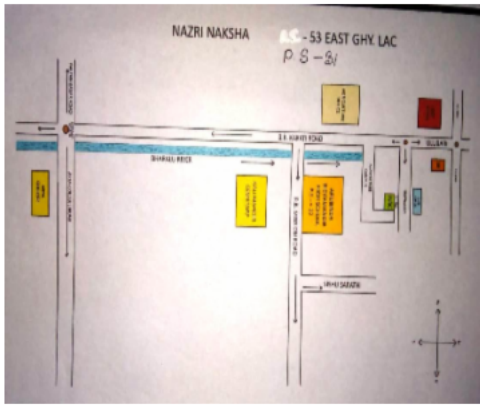

Nazri Naksha