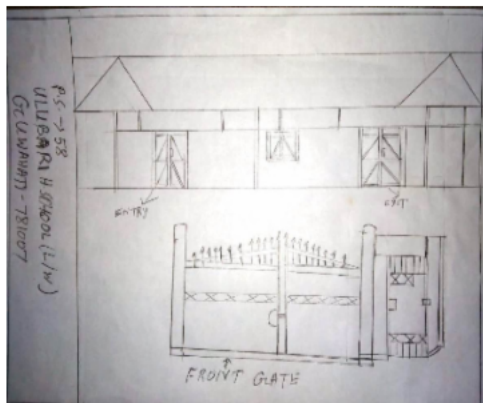

Nazri Naksha