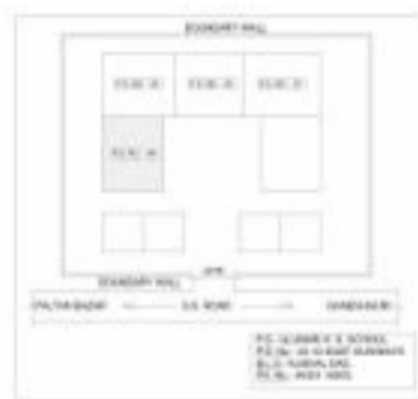

নিৰ্বাচক পঞ্জীয়ন বিষয়াৰ স্বাক্ষৰ

Nazri Naksha

Google Map View

Polling Station Building Front View

ভোটগ্ৰহন কেন্দ্ৰৰ সন্মুখৰ দৃশ্য

Cad View

Key MAP View

1 নাম : হেমলাল শৰ্মা পিতাৰ নাম: আঘন্দৰ শৰ্মা ঘৰ নং : 1 বয়স : 74 লিঙ্গ : পুৰুষ	LQZ2405632 ফটো উপলব্ধ	2 নাম : তুলসী দেবী স্বামীৰ নাম: হেমলাল শৰ্মা ঘৰ নং : 1 বয়স : 64 লিঙ্গ : মহিলা	LQZ2405643 ফটো উপলব্ধ	3 নাম : গোবিন্দ শৰ্মা পিতাৰ নাম: আঘন্দৰ শৰ্মা ঘৰ নং : 1 বয়স : 64 লিঙ্গ : পুৰুষ	LQZ2405610 ফটো উপলব্ধ
4 নাম : সীতা দেবী স্বামীৰ নাম: গোবিন্দ শৰ্মা ঘৰ নং : 1 বয়স : 56 লিঙ্গ : মহিলা	LQZ2405621 ফটো উপলব্ধ	5 নাম : বীনা ডেকা পিতাৰ নাম: উমা ৰাম ডেকা ঘৰ নং : 1 বয়স : 54 লিঙ্গ : মহিলা	LQZ0002147 ফটো উপলব্ধ	6 নাম : চেনিৰাম বেগন পিতাৰ নাম: হালিৰাম বেগন ঘৰ নং : 1 বয়স : 41 লিঙ্গ : পুৰুষ	LQZ5345211 ফটো উপলব্ধ
7 নাম : ধীৰাজ ডেকা মাতৃৰ নাম: বীনা ডেকা ঘৰ নং : 1 বয়স : 34 লিঙ্গ : পুৰুষ	LQZ0003319 ফটো উপলব্ধ	8 নাম : চন্দ্ৰা ডেকা মাতৃৰ নাম: বীনা ডেকা ঘৰ নং : 1 বয়স : 31 লিঙ্গ : মহিলা	LQZ0003749 ফটো উপলব্ধ	9 নাম : যুক্তাশ্ৰী বিশ্বাস পিতাৰ নাম: বিপুল বিশ্বাস ঘৰ নং : 1 বয়স : 21 লিঙ্গ : মহিলা	LQZ5167267 ফটো উপলব্ধ
10 নাম : কেশৱ মুন্দ্ৰা পিতাৰ নাম: সন্দীপ কুমাৰ মুন্দ্ৰা ঘৰ নং : 1 বয়স : 20 লিঙ্গ : পুৰুষ	QOS0095679 ফটো উপলব্ধ	11 নাম : সন্দীপ কুমাৰ মুন্দ্ৰা পিতাৰ নাম: কমল কিশোৰ মুন্দ্ৰা ঘৰ নং : 1 বয়স : 43 লিঙ্গ : পুৰুষ	LQZ2405507 ফটো উপলব্ধ	12 নাম : মমতা দেবী মুন্দ্ৰা স্বামীৰ নাম: সন্দীপ কুমাৰ মুন্দ্ৰা ঘৰ নং : 1 বয়স : 42 লিঙ্গ : মহিলা	LQZ2405530 ফটো উপলব্ধ
13 নাম : প্ৰদীপ কুমাৰ মুন্দ্ৰা পিতাৰ নাম: কমল কিশোৰ মুন্দ্ৰা ঘৰ নং : 1 বয়স : 41 লিঙ্গ : পুৰুষ	LQZ2405518 ফটো উপলব্ধ	14 নাম : বিনিতা মুন্দ্ৰা স্বামীৰ নাম: প্ৰদীপ কুমাৰ মুন্দ্ৰা ঘৰ নং : 1 বয়স : 38 লিঙ্গ : মহিলা	LQZ2405529 ফটো উপলব্ধ	15 নাম : দেবেন্দ্ৰ নাথ সন্দিকৈ পিতাৰ নাম: ৰিখেশ্বৰ সন্দিকৈ ঘৰ নং : 2 বয়স : 68 লিঙ্গ : পুৰুষ	LQZ5344707 ফটো উপলব্ধ
16 নাম : হিমা সন্দিকৈ স্বামীৰ নাম: দেবেন্দ্ৰ নাথ সন্দিকৈ ঘৰ নং : 2 বয়স : 62 লিঙ্গ : মহিলা	LQZ5344718 ফটো উপলব্ধ	17 নাম : কৌশিক সন্দিকৈ পিতাৰ নাম: দেবেন্দ্ৰ নাথ সন্দিকৈ ঘৰ নং : 2 বয়স : 34 লিঙ্গ : পুৰুষ	LQZ5344729 ফটো উপলব্ধ	18 নাম : সঞ্জয় কৰ্মকাৰ পিতাৰ নাম: প্ৰকাশ কৰ্মকাৰ ঘৰ নং : 2 বয়স : 27 লিঙ্গ : পুৰুষ	LQZ0480046 ফটো উপলব্ধ
19 নাম : প্ৰবীন কুমাৰ শৰ্মা পিতাৰ নাম: প্ৰমোদ কুমাৰ শৰ্মা ঘৰ নং : 3 বয়স : 32 লিঙ্গ : পুৰুষ	LQZ5334565 ফটো উপলব্ধ	20 নাম : ৰবিকান্ত মিশ্ৰা পিতাৰ নাম: হৰিকান্ত মিশ্ৰা ঘৰ নং : 3 ঘৰ নং : 3 বয়স : 39 লিঙ্গ : পুৰুষ	QOS0003541 ফটো উপলব্ধ	21 নাম : ইন্দু পৰিক স্বামীৰ নাম: অমিত পৰিক ঘৰ নং : 8 বয়স : 45 লিঙ্গ : মহিলা	LQZ2405472 ফটো উপলব্ধ
22 নাম : সৰোজ পৰিক স্বামীৰ নাম: নিমল পৰিক ঘৰ নং : 8 বয়স : 68 লিঙ্গ : মহিলা	LQZ2405461 ফটো উপলব্ধ	23 নাম : অমিত পৰিক পিতাৰ নাম: নিমল কুমাৰ পৰিক ঘৰ নং : 8 বয়স : 50 লিঙ্গ : পুৰুষ	LQZ2405450 ফটো উপলব্ধ	24 নাম : ইন্দ্ৰজিত সেন পিতাৰ নাম: শশান্ত সেন ঘৰ নং : 5 বয়স : 63 লিঙ্গ : পুৰুষ	LQZ2356276 ফটো উপলব্ধ
25 নাম : মাধুৰিমা বৰুৱা সেন স্বামীৰ নাম: ইন্দ্ৰজিত সেন ঘৰ নং : 5 বয়স : 62 লিঙ্গ : মহিলা	LQZ2356265 ফটো উপলব্ধ	26 নাম : শ্ৰেয়া সেন পিতাৰ নাম: ইন্দ্ৰজিত সেন ঘৰ নং : 5 বয়স : 32 লিঙ্গ : মহিলা	LQZ5345244 ফটো উপলব্ধ	27 নাম : পল্লব তালুকদাৰ পিতাৰ নাম: মনজিৎ তালুকদাৰ ঘৰ নং : 5 বয়স : 27 লিঙ্গ : পুৰুষ	LQZ0408625 ফটো উপলব্ধ
28 নাম : ক্ৰিশ তিৱাৰী পিতাৰ নাম: অমৰেন্দ্ৰ কুমাৰ ঘৰ নং : 6 ঘৰ নং : 6 কৰনীলা অ'পাৰ্টমেণ্ট বয়স : 20 লিঙ্গ : পুৰুষ	QOS0094920 ফটো উপলব্ধ	29 নাম : ৰিমা ডেকা স্বামীৰ নাম: ভবেন ৰাভা ঘৰ নং : 9 বয়স : 43 লিঙ্গ : মহিলা	LQZ5344683 ফটো উপলব্ধ	30 নাম : ৰিন্টু দাস পিতাৰ নাম: ধৰনীধৰ দাস ঘৰ নং : 09 বয়স : 29 লিঙ্গ : পুৰুষ	LQZ0668152 ফটো উপলব্ধ