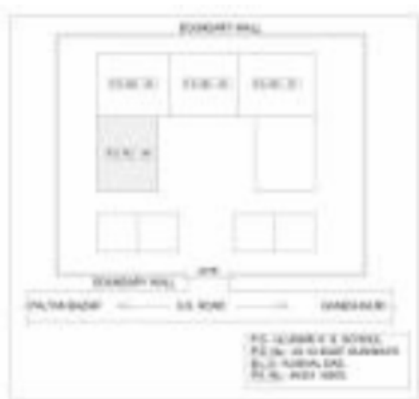

নিৰ্বাচক পঞ্জীয়ন বিষয়াৰ স্বাক্ষৰ

Nazri Naksha

Google Map View

Polling Station Building Front View

ভোটগ্ৰহন কেন্দ্ৰৰ সন্মুখৰ দৃশ্য

Cad View

Key MAP View

1 নাম : হেমলাল শৰ্মা পিতাৰ নাম: আঘন্দৰ শৰ্মা ঘৰ নং : 1 বয়স : 74 লিঙ্গ : পুৰুষ	LQZ2405632 ফটো উপলব্ধ	2 নাম : তুলসী দেবী স্বামীৰ নাম: হেমলাল শৰ্মা ঘৰ নং : 1 বয়স : 64 লিঙ্গ : মহিলা	LQZ2405643 ফটো উপলব্ধ	3 নাম : গোবিন্দ শৰ্মা পিতাৰ নাম: আঘন্দৰ শৰ্মা ঘৰ নং : 1 বয়স : 64 লিঙ্গ : পুৰুষ	LQZ2405610 ফটো উপলব্ধ
4 নাম : সীতা দেবী স্বামীৰ নাম: গোবিন্দ শৰ্মা ঘৰ নং : 1 বয়স : 56 লিঙ্গ : মহিলা	LQZ2405621 ফটো উপলব্ধ	5 নাম : বীনা ডেকা পিতাৰ নাম: উমা ৰাম ডেকা ঘৰ নং : 1 বয়স : 54 লিঙ্গ : মহিলা	LQZ0002147 ফটো উপলব্ধ	6 নাম : চেনিৰাম বেগন পিতাৰ নাম: হালিৰাম বেগন ঘৰ নং : 1 বয়স : 41 লিঙ্গ : পুৰুষ	LQZ5345211 ফটো উপলব্ধ
7 নাম : ধীৰাজ ডেকা মাতৃৰ নাম: বীনা ডেকা ঘৰ নং : 1 বয়স : 34 লিঙ্গ : পুৰুষ	LQZ0003319 ফটো উপলব্ধ	8 নাম : চন্দ্ৰা ডেকা মাতৃৰ নাম: বীনা ডেকা ঘৰ নং : 1 বয়স : 31 লিঙ্গ : মহিলা	LQZ0003749 ফটো উপলব্ধ	9 নাম : যুক্তাশ্ৰী বিশ্বাস পিতাৰ নাম: বিপুল বিশ্বাস ঘৰ নং : 1 বয়স : 21 লিঙ্গ : মহিলা	LQZ5167267 ফটো উপলব্ধ
10 নাম : কেশৱ মুন্দ্ৰা পিতাৰ নাম: সন্দীপ কুমাৰ মুন্দ্ৰা ঘৰ নং : 1 বয়স : 20 লিঙ্গ : পুৰুষ	QOS0095679 ফটো উপলব্ধ	11 নাম : সন্দীপ কুমাৰ মুন্দ্ৰা পিতাৰ নাম: কমল কিশোৰ মুন্দ্ৰা ঘৰ নং : 1 বয়স : 43 লিঙ্গ : পুৰুষ	LQZ2405507 ফটো উপলব্ধ	12 নাম : মমতা দেবী মুন্দ্ৰা স্বামীৰ নাম: সন্দীপ কুমাৰ মুন্দ্ৰা ঘৰ নং : 1 বয়স : 42 লিঙ্গ : মহিলা	LQZ2405530 ফটো উপলব্ধ
13 নাম : প্ৰদীপ কুমাৰ মুন্দ্ৰা পিতাৰ নাম: কমল কিশোৰ মুন্দ্ৰা ঘৰ নং : 1 বয়স : 41 লিঙ্গ : পুৰুষ	LQZ2405518 ফটো উপলব্ধ	14 নাম : বিনিতা মুন্দ্ৰা স্বামীৰ নাম: প্ৰদীপ কুমাৰ মুন্দ্ৰা ঘৰ নং : 1 বয়স : 38 লিঙ্গ : মহিলা	LQZ2405529 ফটো উপলব্ধ	15 নাম : দেবেন্দ্ৰ নাথ সন্দিকৈ পিতাৰ নাম: ৰিখেশ্বৰ সন্দিকৈ ঘৰ নং : 2 বয়স : 68 লিঙ্গ : পুৰুষ	LQZ5344707 ফটো উপলব্ধ
16 নাম : হিমা সন্দিকৈ স্বামীৰ নাম: দেবেন্দ্ৰ নাথ সন্দিকৈ ঘৰ নং : 2 বয়স : 62 লিঙ্গ : মহিলা	LQZ5344718 ফটো উপলব্ধ	17 নাম : কৌশিক সন্দিকৈ পিতাৰ নাম: দেবেন্দ্ৰ নাথ সন্দিকৈ ঘৰ নং : 2 বয়স : 34 লিঙ্গ : পুৰুষ	LQZ5344729 ফটো উপলব্ধ	18 নাম : সঞ্জয় কৰ্মকাৰ পিতাৰ নাম: প্ৰকাশ কৰ্মকাৰ ঘৰ নং : 2 বয়স : 27 লিঙ্গ : পুৰুষ	LQZ0480046 ফটো উপলব্ধ
19 নাম : প্ৰবীন কুমাৰ শৰ্মা পিতাৰ নাম: প্ৰমোদ কুমাৰ শৰ্মা ঘৰ নং : 3 বয়স : 32 লিঙ্গ : পুৰুষ	LQZ5334565 ফটো উপলব্ধ	20 নাম : ৰবিকান্ত মিশ্ৰা পিতাৰ নাম: হৰিকান্ত মিশ্ৰা ঘৰ নং : 3 ঘৰ নং : 3 বয়স : 39 লিঙ্গ : পুৰুষ	QOS0003541 ফটো উপলব্ধ	21 নাম : ইন্দু পৰিক স্বামীৰ নাম: অমিত পৰিক ঘৰ নং : 8 বয়স : 45 লিঙ্গ : মহিলা	LQZ2405472 ফটো উপলব্ধ
22 নাম : সৰোজ পৰিক স্বামীৰ নাম: নিমল পৰিক ঘৰ নং : 8 বয়স : 68 লিঙ্গ : মহিলা	LQZ2405461 ফটো উপলব্ধ	23 নাম : অমিত পৰিক পিতাৰ নাম: নিমল কুমাৰ পৰিক ঘৰ নং : 8 বয়স : 50 লিঙ্গ : পুৰুষ	LQZ2405450 ফটো উপলব্ধ	24 নাম : ইন্দ্ৰজিত সেন পিতাৰ নাম: শশান্ত সেন ঘৰ নং : 5 বয়স : 63 লিঙ্গ : পুৰুষ	LQZ2356276 ফটো উপলব্ধ
25 নাম : মাধুৰিমা বৰুৱা সেন স্বামীৰ নাম: ইন্দ্ৰজিত সেন ঘৰ নং : 5 বয়স : 62 লিঙ্গ : মহিলা	LQZ2356265 ফটো উপলব্ধ	26 নাম : শ্ৰেয়া সেন পিতাৰ নাম: ইন্দ্ৰজিত সেন ঘৰ নং : 5 বয়স : 32 লিঙ্গ : মহিলা	LQZ5345244 ফটো উপলব্ধ	27 নাম : পল্লব তালুকদাৰ পিতাৰ নাম: মনজিৎ তালুকদাৰ ঘৰ নং : 5 বয়স : 27 লিঙ্গ : পুৰুষ	LQZ0408625 ফটো উপলব্ধ
28 নাম : ক্ৰিশ তিৱাৰী পিতাৰ নাম: অমৰেন্দ্ৰ কুমাৰ ঘৰ নং : 6 ঘৰ নং : 6 কৰনীলা অ'পাৰ্টমেণ্ট বয়স : 20 লিঙ্গ : পুৰুষ	QOS0094920 ফটো উপলব্ধ	29 নাম : ৰিমা ডেকা স্বামীৰ নাম: ভবেন ৰাভা ঘৰ নং : 9 বয়স : 43 লিঙ্গ : মহিলা	LQZ5344683 ফটো উপলব্ধ	30 নাম : ৰিন্টু দাস পিতাৰ নাম: ধৰনীধৰ দাস ঘৰ নং : 09 বয়স : 29 লিঙ্গ : পুৰুষ	LQZ0668152 ফটো উপলব্ধ