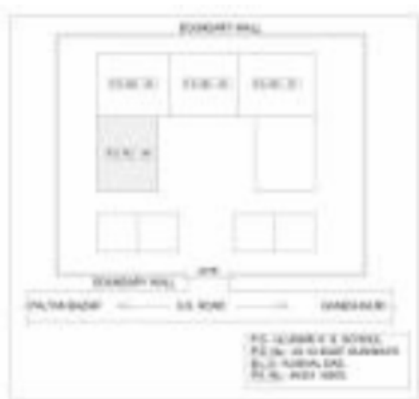

নিৰ্বাচক পঞ্জীয়ন বিষয়াৰ স্বাক্ষৰ

Nazri Naksha

Google Map View

Polling Station Building Front View

ভোটগ্ৰহন কেন্দ্ৰৰ সন্মুখৰ দৃশ্য

Cad View

Key MAP View

1 নাম : মনিমা বৰা দাস স্বামীৰ নাম: হিতেন্দ্ৰ দাস ঘৰ নং : ১ বয়স : 50 লিঙ্গ : মহিলা	LQZ2356607 ফটো উপলব্ধ	2 নাম : কিশোৰ কুমাৰ বৰুৱা পিতাৰ নাম: ধৰ্মেশ্বৰ বৰুৱা ঘৰ নং : ১ক বয়স : 73 লিঙ্গ : পুৰুষ	LQZ2356641 ফটো উপলব্ধ	3 নাম : ভাৰতী শৰ্মা স্বামীৰ নাম: কিশোৰ কুমাৰ বৰুৱা ঘৰ নং : ১ক বয়স : 67 লিঙ্গ : মহিলা	LQZ2356630 ফটো উপলব্ধ
# 4 নাম : মধুশ্ৰী বৰুৱা পিতাৰ নাম: কিশোৰ কুমাৰ বৰুৱা ঘৰ নং : ১ক বয়স : 38 লিঙ্গ : মহিলা	LQZ2356618 ফটো উপলব্ধ	E 5 নাম : ওম প্ৰকাশ উপাধ্যায় পিতাৰ নাম: ভৱী লাল উপাধ্যায় ঘৰ নং : ২ বয়স : 73 লিঙ্গ : পুৰুষ	LQZ2405847 ফটো উপলব্ধ	6 নাম : কমলা শৰ্মা স্বামীৰ নাম: তম প্ৰকাশ উপাধ্যায় ঘৰ নং : ০২ বয়স : 68 লিঙ্গ : মহিলা	LQZ2405723 ফটো উপলব্ধ
7 নাম : বিনোদ শৰ্মা পিতাৰ নাম: ওম প্ৰকাশ উপাধ্যায় ঘৰ নং : ০২ বয়স : 46 লিঙ্গ : পুৰুষ	LQZ2405869 ফটো উপলব্ধ	8 নাম : অনিন্দিতা নাথ স্বামীৰ নাম: চন্দ্ৰশেখৰ নাথ ঘৰ নং : ২ বয়স : 43 লিঙ্গ : মহিলা	LQZ5434582 ফটো উপলব্ধ	9 নাম : বিশাল শৰ্মা পিতাৰ নাম: ওম প্ৰকাশ উপাধ্যায় ঘৰ নং : ০২ বয়স : 42 লিঙ্গ : পুৰুষ	LQZ2405836 ফটো উপলব্ধ
10 নাম : সাহিল হুছেইন হুছেইন পিতাৰ নাম: মহঃ আশৰাফ হুছেইন ঘৰ নং : ২ বয়স : 22 লিঙ্গ : পুৰুষ	LQZ1654136 ফটো উপলব্ধ	# 11 নাম : বিকাশ কুমাৰ জৈন পিতাৰ নাম: মহাবীৰ প্ৰসাদ জৈন ঘৰ নং : ২আ বয়স : 51 লিঙ্গ : পুৰুষ	LQZ5439510 ফটো উপলব্ধ	12 নাম : কেশব গোয়াল পিতাৰ নাম: সত্য প্ৰকাশ গোয়াল ঘৰ নং : ২আ, শৰাটকুঞ্জ অপাৰ্টমেণ্ট বয়স : 29 লিঙ্গ : পুৰুষ	LQZ8847798 ফটো উপলব্ধ
13 নাম : সাগৰ কুমাৰ অধিকাৰী পিতাৰ নাম: মাধবানন্দ দেব অধিকাৰী ঘৰ নং : ৩ বয়স : 75 লিঙ্গ : পুৰুষ	LQZ5435541 ফটো উপলব্ধ	14 নাম : দিপালী নাথ স্বামীৰ নাম: চিত্তৰঞ্জন নাথ ঘৰ নং : ৩ বয়স : 74 লিঙ্গ : মহিলা	LQZ5434593 ফটো উপলব্ধ	15 নাম : সিন্ধু কুমাৰ দাস পিতাৰ নাম: হৰিচৰণ দাস ঘৰ নং : ৩ বয়স : 58 লিঙ্গ : পুৰুষ	LQZ2356469 ফটো উপলব্ধ
16 নাম : সুমিতা দাস পিতাৰ নাম: সিন্ধু কুমাৰ দাস ঘৰ নং : ৩ বয়স : 51 লিঙ্গ : মহিলা	LQZ2356458 ফটো উপলব্ধ	17 নাম : মিনাক্ষী দেব অধিকাৰী পিতাৰ নাম: সাগৰ কুমাৰ অধিকাৰী ঘৰ নং : ৩ বয়স : 37 লিঙ্গ : মহিলা	LQZ5435574 ফটো উপলব্ধ	18 নাম : ধিস্ত কুমাৰ স্বামী মাতৃৰ নাম: কঞ্চন স্বামী ঘৰ নং : 3বি, তৃতীয় তলা, ঘৰ নম্বৰ 2 বয়স : 20 লিঙ্গ : পুৰুষ	QOS0138859 ফটো উপলব্ধ
19 নাম : অমিত জৈন পিতাৰ নাম: নৱৰতন জৈন ঘৰ নং : ৩খ বয়স : 38 লিঙ্গ : পুৰুষ	LQZ0598052 ফটো উপলব্ধ	20 নাম : নৱৰতন জৈন পিতাৰ নাম: মিলাপচান্দ জৈন ঘৰ নং : ৩খ বয়স : 63 লিঙ্গ : পুৰুষ	LQZ2356561 ফটো উপলব্ধ	21 নাম : নিলম জৈন স্বামীৰ নাম: নৱৰতন জৈন ঘৰ নং : ৩খ বয়স : 60 লিঙ্গ : মহিলা	LQZ2356550 ফটো উপলব্ধ
22 নাম : মানস বনিক পিতাৰ নাম: মানস লাল বনিক ঘৰ নং : ৩চ বয়স : 53 লিঙ্গ : পুৰুষ	LQZ2405870 ফটো উপলব্ধ	23 নাম : মানস বনিক পিতাৰ নাম: মাখন বনিক ঘৰ নং : ৩গ বয়স : 52 লিঙ্গ : পুৰুষ	LQZ2405712 ফটো উপলব্ধ	24 নাম : সংগীতা জৈন স্বামীৰ নাম: অভিষেক জৈন ঘৰ নং : ৩খ বয়স : 41 লিঙ্গ : মহিলা	LQZ2356538 ফটো উপলব্ধ
25 নাম : অভিষেক জৈন পিতাৰ নাম: নৱৰতন জৈন ঘৰ নং : ৩খ বয়স : 38 লিঙ্গ : পুৰুষ	LQZ2356549 ফটো উপলব্ধ	26 নাম : অংকুৰ জৈন পিতাৰ নাম: নৱৰতন জৈন ঘৰ নং : ৩খ বয়স : 38 লিঙ্গ : পুৰুষ	LQZ2356527 ফটো উপলব্ধ	27 নাম : সুমিত জৈন পিতাৰ নাম: নৱৰতন জৈন ঘৰ নং : ৩খ বয়স : 37 লিঙ্গ : পুৰুষ	LQZ2356505 ফটো উপলব্ধ
28 নাম : মধু জৈন স্বামীৰ নাম: অংকুৰ জৈন ঘৰ নং : ৩খ বয়স : 35 লিঙ্গ : মহিলা	LQZ2356516 ফটো উপলব্ধ	29 নাম : চন্দ্ৰশেখৰ নাথ পিতাৰ নাম: চিত্তৰঞ্জন নাথ ঘৰ নং : ৪ বয়স : 48 লিঙ্গ : পুৰুষ	LQZ5434662 ফটো উপলব্ধ	30 নাম : বেথা দত্ত স্বামীৰ নাম: অসিত চন্দ্ৰ দত্ত ঘৰ নং : ৪ড বয়স : 72 লিঙ্গ : মহিলা	LQZ0601385 ফটো উপলব্ধ