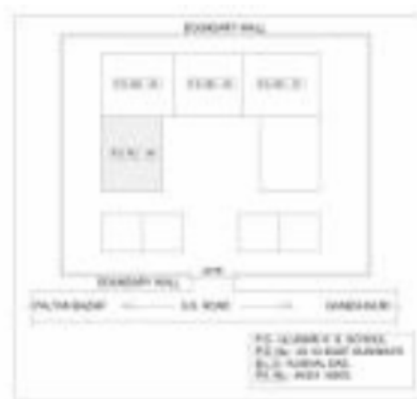

নিৰ্বাচক পঞ্জীয়ন বিষয়াৰ স্বাক্ষৰ

Nazri Naksha

Google Map View

Polling Station Building Front View

ভোটগ্ৰহন কেন্দ্ৰৰ সন্মুখৰ দৃশ্য

Cad View

Key MAP View

1 নাম : মনিমা বৰা দাস স্বামীৰ নাম: হিতেন্দ্ৰ দাস ঘৰ নং : ১ বয়স : 50 লিঙ্গ : মহিলা	LQZ2356607 ফটো উপলব্ধ	2 নাম : কিশোৰ কুমাৰ বৰুৱা পিতাৰ নাম: ধৰ্মেশ্বৰ বৰুৱা ঘৰ নং : ১ক বয়স : 73 লিঙ্গ : পুৰুষ	LQZ2356641 ফটো উপলব্ধ	3 নাম : ভাৰতী শৰ্মা স্বামীৰ নাম: কিশোৰ কুমাৰ বৰুৱা ঘৰ নং : ১ক বয়স : 67 লিঙ্গ : মহিলা	LQZ2356630 ফটো উপলব্ধ
# 4 নাম : মধুশ্ৰী বৰুৱা পিতাৰ নাম: কিশোৰ কুমাৰ বৰুৱা ঘৰ নং : ১ক বয়স : 38 লিঙ্গ : মহিলা	LQZ2356618 ফটো উপলব্ধ	E 5 নাম : ওম প্ৰকাশ উপাধ্যায় পিতাৰ নাম: ভৱী লাল উপাধ্যায় ঘৰ নং : ২ বয়স : 73 লিঙ্গ : পুৰুষ	LQZ2405847 ফটো উপলব্ধ	6 নাম : কমলা শৰ্মা স্বামীৰ নাম: তম প্ৰকাশ উপাধ্যায় ঘৰ নং : ০২ বয়স : 68 লিঙ্গ : মহিলা	LQZ2405723 ফটো উপলব্ধ
7 নাম : বিনোদ শৰ্মা পিতাৰ নাম: ওম প্ৰকাশ উপাধ্যায় ঘৰ নং : ০২ বয়স : 46 লিঙ্গ : পুৰুষ	LQZ2405869 ফটো উপলব্ধ	8 নাম : অনিন্দিতা নাথ স্বামীৰ নাম: চন্দ্ৰশেখৰ নাথ ঘৰ নং : ২ বয়স : 43 লিঙ্গ : মহিলা	LQZ5434582 ফটো উপলব্ধ	9 নাম : বিশাল শৰ্মা পিতাৰ নাম: ওম প্ৰকাশ উপাধ্যায় ঘৰ নং : ০২ বয়স : 42 লিঙ্গ : পুৰুষ	LQZ2405836 ফটো উপলব্ধ
10 নাম : সাহিল হুছেইন হুছেইন পিতাৰ নাম: মহঃ আশৰাফ হুছেইন ঘৰ নং : ২ বয়স : 22 লিঙ্গ : পুৰুষ	LQZ1654136 ফটো উপলব্ধ	# 11 নাম : বিকাশ কুমাৰ জৈন পিতাৰ নাম: মহাবীৰ প্ৰসাদ জৈন ঘৰ নং : ২আ বয়স : 51 লিঙ্গ : পুৰুষ	LQZ5439510 ফটো উপলব্ধ	12 নাম : কেশব গোয়াল পিতাৰ নাম: সত্য প্ৰকাশ গোয়াল ঘৰ নং : ২আ, শৰাটকুঞ্জ অপাৰ্টমেণ্ট বয়স : 29 লিঙ্গ : পুৰুষ	LQZ8847798 ফটো উপলব্ধ
13 নাম : সাগৰ কুমাৰ অধিকাৰী পিতাৰ নাম: মাধবানন্দ দেব অধিকাৰী ঘৰ নং : ৩ বয়স : 75 লিঙ্গ : পুৰুষ	LQZ5435541 ফটো উপলব্ধ	14 নাম : দিপালী নাথ স্বামীৰ নাম: চিত্তৰঞ্জন নাথ ঘৰ নং : ৩ বয়স : 74 লিঙ্গ : মহিলা	LQZ5434593 ফটো উপলব্ধ	15 নাম : সিন্ধু কুমাৰ দাস পিতাৰ নাম: হৰিচৰণ দাস ঘৰ নং : ৩ বয়স : 58 লিঙ্গ : পুৰুষ	LQZ2356469 ফটো উপলব্ধ
16 নাম : সুমিতা দাস পিতাৰ নাম: সিন্ধু কুমাৰ দাস ঘৰ নং : ৩ বয়স : 51 লিঙ্গ : মহিলা	LQZ2356458 ফটো উপলব্ধ	17 নাম : মিনাক্ষী দেব অধিকাৰী পিতাৰ নাম: সাগৰ কুমাৰ অধিকাৰী ঘৰ নং : ৩ বয়স : 37 লিঙ্গ : মহিলা	LQZ5435574 ফটো উপলব্ধ	18 নাম : ধিস্ত কুমাৰ স্বামী মাতৃৰ নাম: কঞ্চন স্বামী ঘৰ নং : 3বি, তৃতীয় তলা, ঘৰ নম্বৰ 2 বয়স : 20 লিঙ্গ : পুৰুষ	QOS0138859 ফটো উপলব্ধ
19 নাম : অমিত জৈন পিতাৰ নাম: নৱৰতন জৈন ঘৰ নং : ৩খ বয়স : 38 লিঙ্গ : পুৰুষ	LQZ0598052 ফটো উপলব্ধ	20 নাম : নৱৰতন জৈন পিতাৰ নাম: মিলাপচান্দ জৈন ঘৰ নং : ৩খ বয়স : 63 লিঙ্গ : পুৰুষ	LQZ2356561 ফটো উপলব্ধ	21 নাম : নিলম জৈন স্বামীৰ নাম: নৱৰতন জৈন ঘৰ নং : ৩খ বয়স : 60 লিঙ্গ : মহিলা	LQZ2356550 ফটো উপলব্ধ
22 নাম : মানস বনিক পিতাৰ নাম: মানস লাল বনিক ঘৰ নং : ৩চ বয়স : 53 লিঙ্গ : পুৰুষ	LQZ2405870 ফটো উপলব্ধ	23 নাম : মানস বনিক পিতাৰ নাম: মাখন বনিক ঘৰ নং : ৩গ বয়স : 52 লিঙ্গ : পুৰুষ	LQZ2405712 ফটো উপলব্ধ	24 নাম : সংগীতা জৈন স্বামীৰ নাম: অভিষেক জৈন ঘৰ নং : ৩খ বয়স : 41 লিঙ্গ : মহিলা	LQZ2356538 ফটো উপলব্ধ
25 নাম : অভিষেক জৈন পিতাৰ নাম: নৱৰতন জৈন ঘৰ নং : ৩খ বয়স : 38 লিঙ্গ : পুৰুষ	LQZ2356549 ফটো উপলব্ধ	26 নাম : অংকুৰ জৈন পিতাৰ নাম: নৱৰতন জৈন ঘৰ নং : ৩খ বয়স : 38 লিঙ্গ : পুৰুষ	LQZ2356527 ফটো উপলব্ধ	27 নাম : সুমিত জৈন পিতাৰ নাম: নৱৰতন জৈন ঘৰ নং : ৩খ বয়স : 37 লিঙ্গ : পুৰুষ	LQZ2356505 ফটো উপলব্ধ
28 নাম : মধু জৈন স্বামীৰ নাম: অংকুৰ জৈন ঘৰ নং : ৩খ বয়স : 35 লিঙ্গ : মহিলা	LQZ2356516 ফটো উপলব্ধ	29 নাম : চন্দ্ৰশেখৰ নাথ পিতাৰ নাম: চিত্তৰঞ্জন নাথ ঘৰ নং : ৪ বয়স : 48 লিঙ্গ : পুৰুষ	LQZ5434662 ফটো উপলব্ধ	30 নাম : বেথা দত্ত স্বামীৰ নাম: অসিত চন্দ্ৰ দত্ত ঘৰ নং : ৪ড বয়স : 72 লিঙ্গ : মহিলা	LQZ0601385 ফটো উপলব্ধ