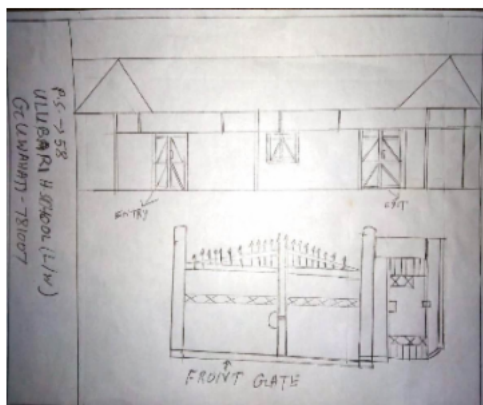

নিৰ্বাচক পঞ্জীয়ন বিষয়াৰ স্বাক্ষৰ

Nazri Naksha

Google Map View

Polling Station Building Front View

ভোটগ্ৰহন কেন্দ্ৰৰ সন্মুখৰ দৃশ্য

Cad View

Key MAP View

1 নাম : মনিমা বৰা দাস স্বামীৰ নাম: হিতেন্দ্ৰ দাস ঘৰ নং : ১ বয়স : 50 লিঙ্গ : মহিলা	LQZ2356607 ফটো উপলব্ধ	2 নাম : কিশোৰ কুমাৰ বৰুৱা পিতাৰ নাম: ধৰ্মেশ্বৰ বৰুৱা ঘৰ নং : ১ক বয়স : 73 লিঙ্গ : পুৰুষ	LQZ2356641 ফটো উপলব্ধ	3 নাম : ভাৰতী শৰ্মা স্বামীৰ নাম: কিশোৰ কুমাৰ বৰুৱা ঘৰ নং : ১ক বয়স : 67 লিঙ্গ : মহিলা	LQZ2356630 ফটো উপলব্ধ
# 4 নাম : মধুশ্ৰী বৰুৱা পিতাৰ নাম: কিশোৰ কুমাৰ বৰুৱা ঘৰ নং : ১ক বয়স : 38 লিঙ্গ : মহিলা	LQZ2356618 ফটো উপলব্ধ	E 5 নাম : ওম প্ৰকাশ উপাধ্যায় পিতাৰ নাম: ভৱী লাল উপাধ্যায় ঘৰ নং : ২ বয়স : 73 লিঙ্গ : পুৰুষ	LQZ2405847 ফটো উপলব্ধ	6 নাম : কমলা শৰ্মা স্বামীৰ নাম: তম প্ৰকাশ উপাধ্যায় ঘৰ নং : ০২ বয়স : 68 লিঙ্গ : মহিলা	LQZ2405723 ফটো উপলব্ধ
7 নাম : বিনোদ শৰ্মা পিতাৰ নাম: ওম প্ৰকাশ উপাধ্যায় ঘৰ নং : ০২ বয়স : 46 লিঙ্গ : পুৰুষ	LQZ2405869 ফটো উপলব্ধ	8 নাম : অনিন্দিতা নাথ স্বামীৰ নাম: চন্দ্ৰশেখৰ নাথ ঘৰ নং : ২ বয়স : 43 লিঙ্গ : মহিলা	LQZ5434582 ফটো উপলব্ধ	9 নাম : বিশাল শৰ্মা পিতাৰ নাম: ওম প্ৰকাশ উপাধ্যায় ঘৰ নং : ০২ বয়স : 42 লিঙ্গ : পুৰুষ	LQZ2405836 ফটো উপলব্ধ
10 নাম : সাহিল হুছেইন হুছেইন পিতাৰ নাম: মহঃ আশৰাফ হুছেইন ঘৰ নং : ২ বয়স : 22 লিঙ্গ : পুৰুষ	LQZ1654136 ফটো উপলব্ধ	# 11 নাম : বিকাশ কুমাৰ জৈন পিতাৰ নাম: মহাবীৰ প্ৰসাদ জৈন ঘৰ নং : ২আ বয়স : 51 লিঙ্গ : পুৰুষ	LQZ5439510 ফটো উপলব্ধ	12 নাম : কেশব গোয়াল পিতাৰ নাম: সত্য প্ৰকাশ গোয়াল ঘৰ নং : ২আ, শৰাটকুঞ্জ অপাৰ্টমেণ্ট বয়স : 29 লিঙ্গ : পুৰুষ	LQZ8847798 ফটো উপলব্ধ
13 নাম : সাগৰ কুমাৰ অধিকাৰী পিতাৰ নাম: মাধবানন্দ দেব অধিকাৰী ঘৰ নং : ৩ বয়স : 75 লিঙ্গ : পুৰুষ	LQZ5435541 ফটো উপলব্ধ	14 নাম : দিপালী নাথ স্বামীৰ নাম: চিত্তৰঞ্জন নাথ ঘৰ নং : ৩ বয়স : 74 লিঙ্গ : মহিলা	LQZ5434593 ফটো উপলব্ধ	15 নাম : সিন্ধু কুমাৰ দাস পিতাৰ নাম: হৰিচৰণ দাস ঘৰ নং : ৩ বয়স : 58 লিঙ্গ : পুৰুষ	LQZ2356469 ফটো উপলব্ধ
16 নাম : সুমিতা দাস পিতাৰ নাম: সিন্ধু কুমাৰ দাস ঘৰ নং : ৩ বয়স : 51 লিঙ্গ : মহিলা	LQZ2356458 ফটো উপলব্ধ	17 নাম : মিনাক্ষী দেব অধিকাৰী পিতাৰ নাম: সাগৰ কুমাৰ অধিকাৰী ঘৰ নং : ৩ বয়স : 37 লিঙ্গ : মহিলা	LQZ5435574 ফটো উপলব্ধ	18 নাম : ধিস্ত কুমাৰ স্বামী মাতৃৰ নাম: কঞ্চন স্বামী ঘৰ নং : 3বি, তৃতীয় তলা, ঘৰ নম্বৰ 2 বয়স : 20 লিঙ্গ : পুৰুষ	QOS0138859 ফটো উপলব্ধ
19 নাম : অমিত জৈন পিতাৰ নাম: নৱৰতন জৈন ঘৰ নং : ৩খ বয়স : 38 লিঙ্গ : পুৰুষ	LQZ0598052 ফটো উপলব্ধ	20 নাম : নৱৰতন জৈন পিতাৰ নাম: মিলাপচান্দ জৈন ঘৰ নং : ৩খ বয়স : 63 লিঙ্গ : পুৰুষ	LQZ2356561 ফটো উপলব্ধ	21 নাম : নিলম জৈন স্বামীৰ নাম: নৱৰতন জৈন ঘৰ নং : ৩খ বয়স : 60 লিঙ্গ : মহিলা	LQZ2356550 ফটো উপলব্ধ
22 নাম : মানস বনিক পিতাৰ নাম: মানস লাল বনিক ঘৰ নং : ৩চ বয়স : 53 লিঙ্গ : পুৰুষ	LQZ2405870 ফটো উপলব্ধ	23 নাম : মানস বনিক পিতাৰ নাম: মাখন বনিক ঘৰ নং : ৩গ বয়স : 52 লিঙ্গ : পুৰুষ	LQZ2405712 ফটো উপলব্ধ	24 নাম : সংগীতা জৈন স্বামীৰ নাম: অভিষেক জৈন ঘৰ নং : ৩খ বয়স : 41 লিঙ্গ : মহিলা	LQZ2356538 ফটো উপলব্ধ
25 নাম : অভিষেক জৈন পিতাৰ নাম: নৱৰতন জৈন ঘৰ নং : ৩খ বয়স : 38 লিঙ্গ : পুৰুষ	LQZ2356549 ফটো উপলব্ধ	26 নাম : অংকুৰ জৈন পিতাৰ নাম: নৱৰতন জৈন ঘৰ নং : ৩খ বয়স : 38 লিঙ্গ : পুৰুষ	LQZ2356527 ফটো উপলব্ধ	27 নাম : সুমিত জৈন পিতাৰ নাম: নৱৰতন জৈন ঘৰ নং : ৩খ বয়স : 37 লিঙ্গ : পুৰুষ	LQZ2356505 ফটো উপলব্ধ
28 নাম : মধু জৈন স্বামীৰ নাম: অংকুৰ জৈন ঘৰ নং : ৩খ বয়স : 35 লিঙ্গ : মহিলা	LQZ2356516 ফটো উপলব্ধ	29 নাম : চন্দ্ৰশেখৰ নাথ পিতাৰ নাম: চিত্তৰঞ্জন নাথ ঘৰ নং : ৪ বয়স : 48 লিঙ্গ : পুৰুষ	LQZ5434662 ফটো উপলব্ধ	30 নাম : বেথা দত্ত স্বামীৰ নাম: অসিত চন্দ্ৰ দত্ত ঘৰ নং : ৪ড বয়স : 72 লিঙ্গ : মহিলা	LQZ0601385 ফটো উপলব্ধ